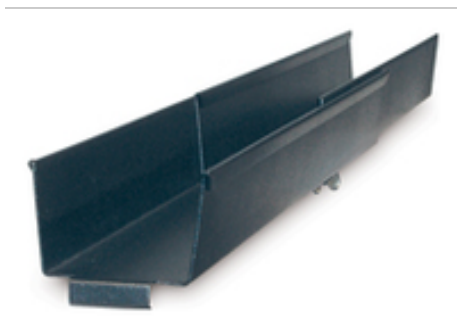

by Schneider Electric

Price*: 118.61 EUR

Visão geral

Apresentação	Acessório de gestão de cabos concebido para ajudar a eliminar o esforço colocado sobre os cabos e mantê-los organizados num bastidor.
Prazo de entrega	Normalmente em stock

Principal

Equipamento fornecido	Manual de instalação Travessas de montagem

Físico

Cor	Preto
Altura	5,7 Cm
Largura	7 Cm
Profundidade	29,8 Cm
Peso líquido	1,36 Kg
Mounting preference	No preference
Modo de montagem	Not rack-mountable
Profundidade de montagem máxima	50,8 Cm
Minimum mounting depth	31,12 Cm

Unidades de Embalagem

Unit Type of Package 1	PCE
Number of Units in Package 1	1
Package 1 Height	8,9 Cm
Package 1 Width	34,3 Cm
Package 1 Length	8,3 Cm
Package 1 Weight	1,6 Kg