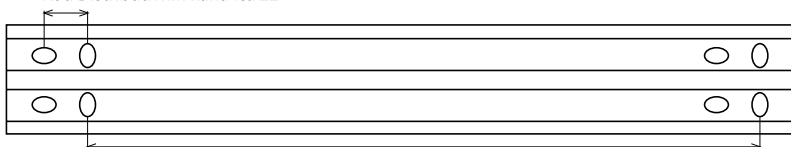

Opis proizvoda

Ultra mini kanalice su dostupne u nekoliko veličina tako da zadovoljavaju najrazličitije potrebe. One su napravljene od visokokvalitetnog PVC-a koji se jednostavno čisti i otporan je na udarce.

Široka ponuda dodatnih elemenata čini ovu ponudu idealnim rešenjem za sve instalacije u rezidencijalnim i komercijalnim objektima.

Tehnički podaci

PVC	Karakteristike:	čvrstoća, samogasivost, bez kadmijuma i olova
	Boja:	Bela RAL 9010
ABS	Karakteristike:	Bez halogena
	Boja:	Bela RAL 9010
Stepen zaštite	IP40	
Temperaturni opseg	Min. temperatura pri skladištenju i transportu	-25°C
	Min. temperatura instalacije	-5°C
	Max. temperatura instalacije	+60°C
Otpornost na udar	2J (IK07)	
Dužina jednog komada	2 metra	
Standardi i sertifikati	Proizvod je usklađen sa sledećim standardima: • EN 50085-1:2005 • EN 50085-2-1:2006 Proizvod takođe nosi CE oznaku u skladu sa Evropskom direktivom 2006/95/CE.	

Prefabrikovani otvori za montažu

Kod Mini kanalice 15
Kod Distributivnih kanalice 22

230