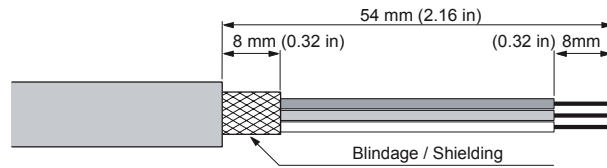

## VW3CANTAP2

Broche / Pin	Signal	Couleur de fil / Wire color	Description
1	GND	Noir / Black	Masse / Ground
2	CAN_L	Bleu / Blue	Polarité CAN_L / CAN_L bus line
3	SHLD	Blindage de câble nu / Bare cablesshield	Blindage en option / Optional shield
4	CAN_H	Blanc / White	Polarité CAN_H / CAN_H bus line
5	(V+)	Rouge / Red	Alimentation optionnelle / Optional supply