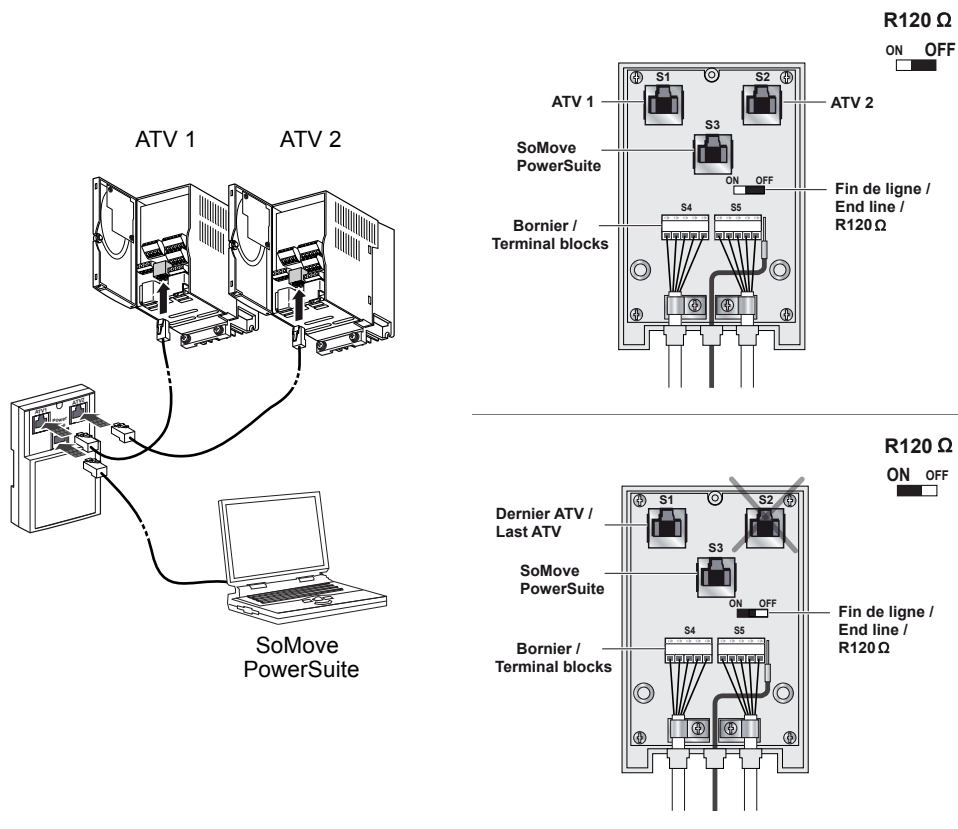

## VW3CANTAP2

Broche / Pin	Signal	Couleur de fil / Wire color	Description
1	GND	Noir / Black	Masse / Ground
2	CAN_L	Bleu / Blue	Polarité CAN_L / CAN_L bus line
3	SHLD	Blindage de câble nu / Bare cablesshield	Blindage en option / Optional shield
4	CAN_H	Blanc / White	Polarité CAN_H / CAN_H bus line
5	(V+)	Rouge / Red	Alimentation optionnelle / Optional supply