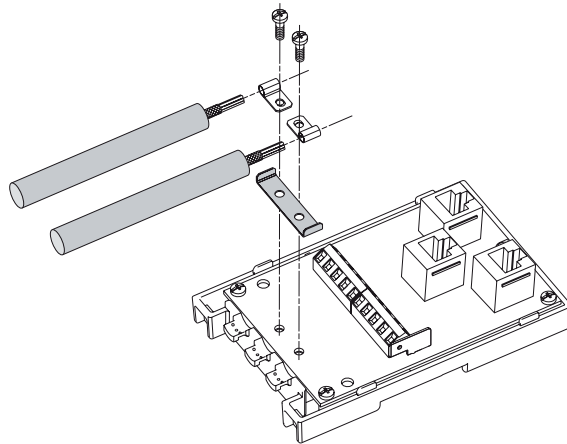

## VW3CANTAP2

Broche / Pin	Signal	Couleur de fil / Wire color	Description
1	GND	Noir / Black	Masse / Ground
2	CAN_L	Bleu / Blue	Polarité CAN_L / CAN_L bus line
3	SHLD	Blindage de câble nu / Bare cablesshield	Blindage en option / Optional shield
4	CAN_H	Blanc / White	Polarité CAN_H / CAN_H bus line
5	(V+)	Rouge / Red	Alimentation optionnelle / Optional supply