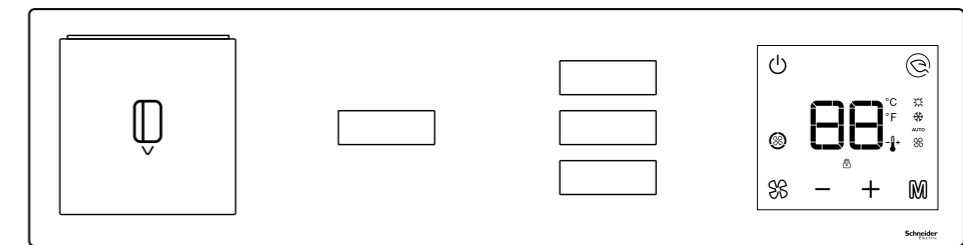

经典小按键设计集成丰富功能，指尖轻触
点亮值得珍藏的居行享受，与期待不期而遇
周到细节，多样选型

丰富的材料、色彩、模块、灯环及刻字效果
轻松实现定制化设计，满足项目需求

- 按压按键，LED 微光显示
- 支持灯环
- 支持一至五联随心扩展
- 支持横竖装，轻松适配空间设计
- 支持色彩定制
- 接近感应功能可选

一体融合智控、遥控及效能管理
舒适节能，恰到好处

插卡取电开关

单联微动总控开关

勿扰 / 清洁 / 等候 三联开关