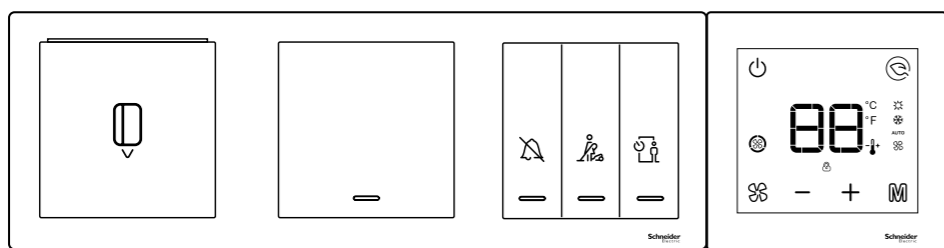

时尚撞色 · 别致出色

简约大气，品类齐全，精工打造别致样式，产品设计与时俱进

金属外框质感奢华，PC 外框时尚大气

方正边框，与模块撞色营造出色造型

以优越性能为酒店带来品质美誉

- 纯平按压设计 / 强电复位开关
- 支持一至五联随心扩展
- 支持横竖装，轻松适配空间设计
- 支持色彩定制
- 金属 / PC 边框可选

功能面板与时俱进 开启随心所欲的入住体验

插卡取电开关