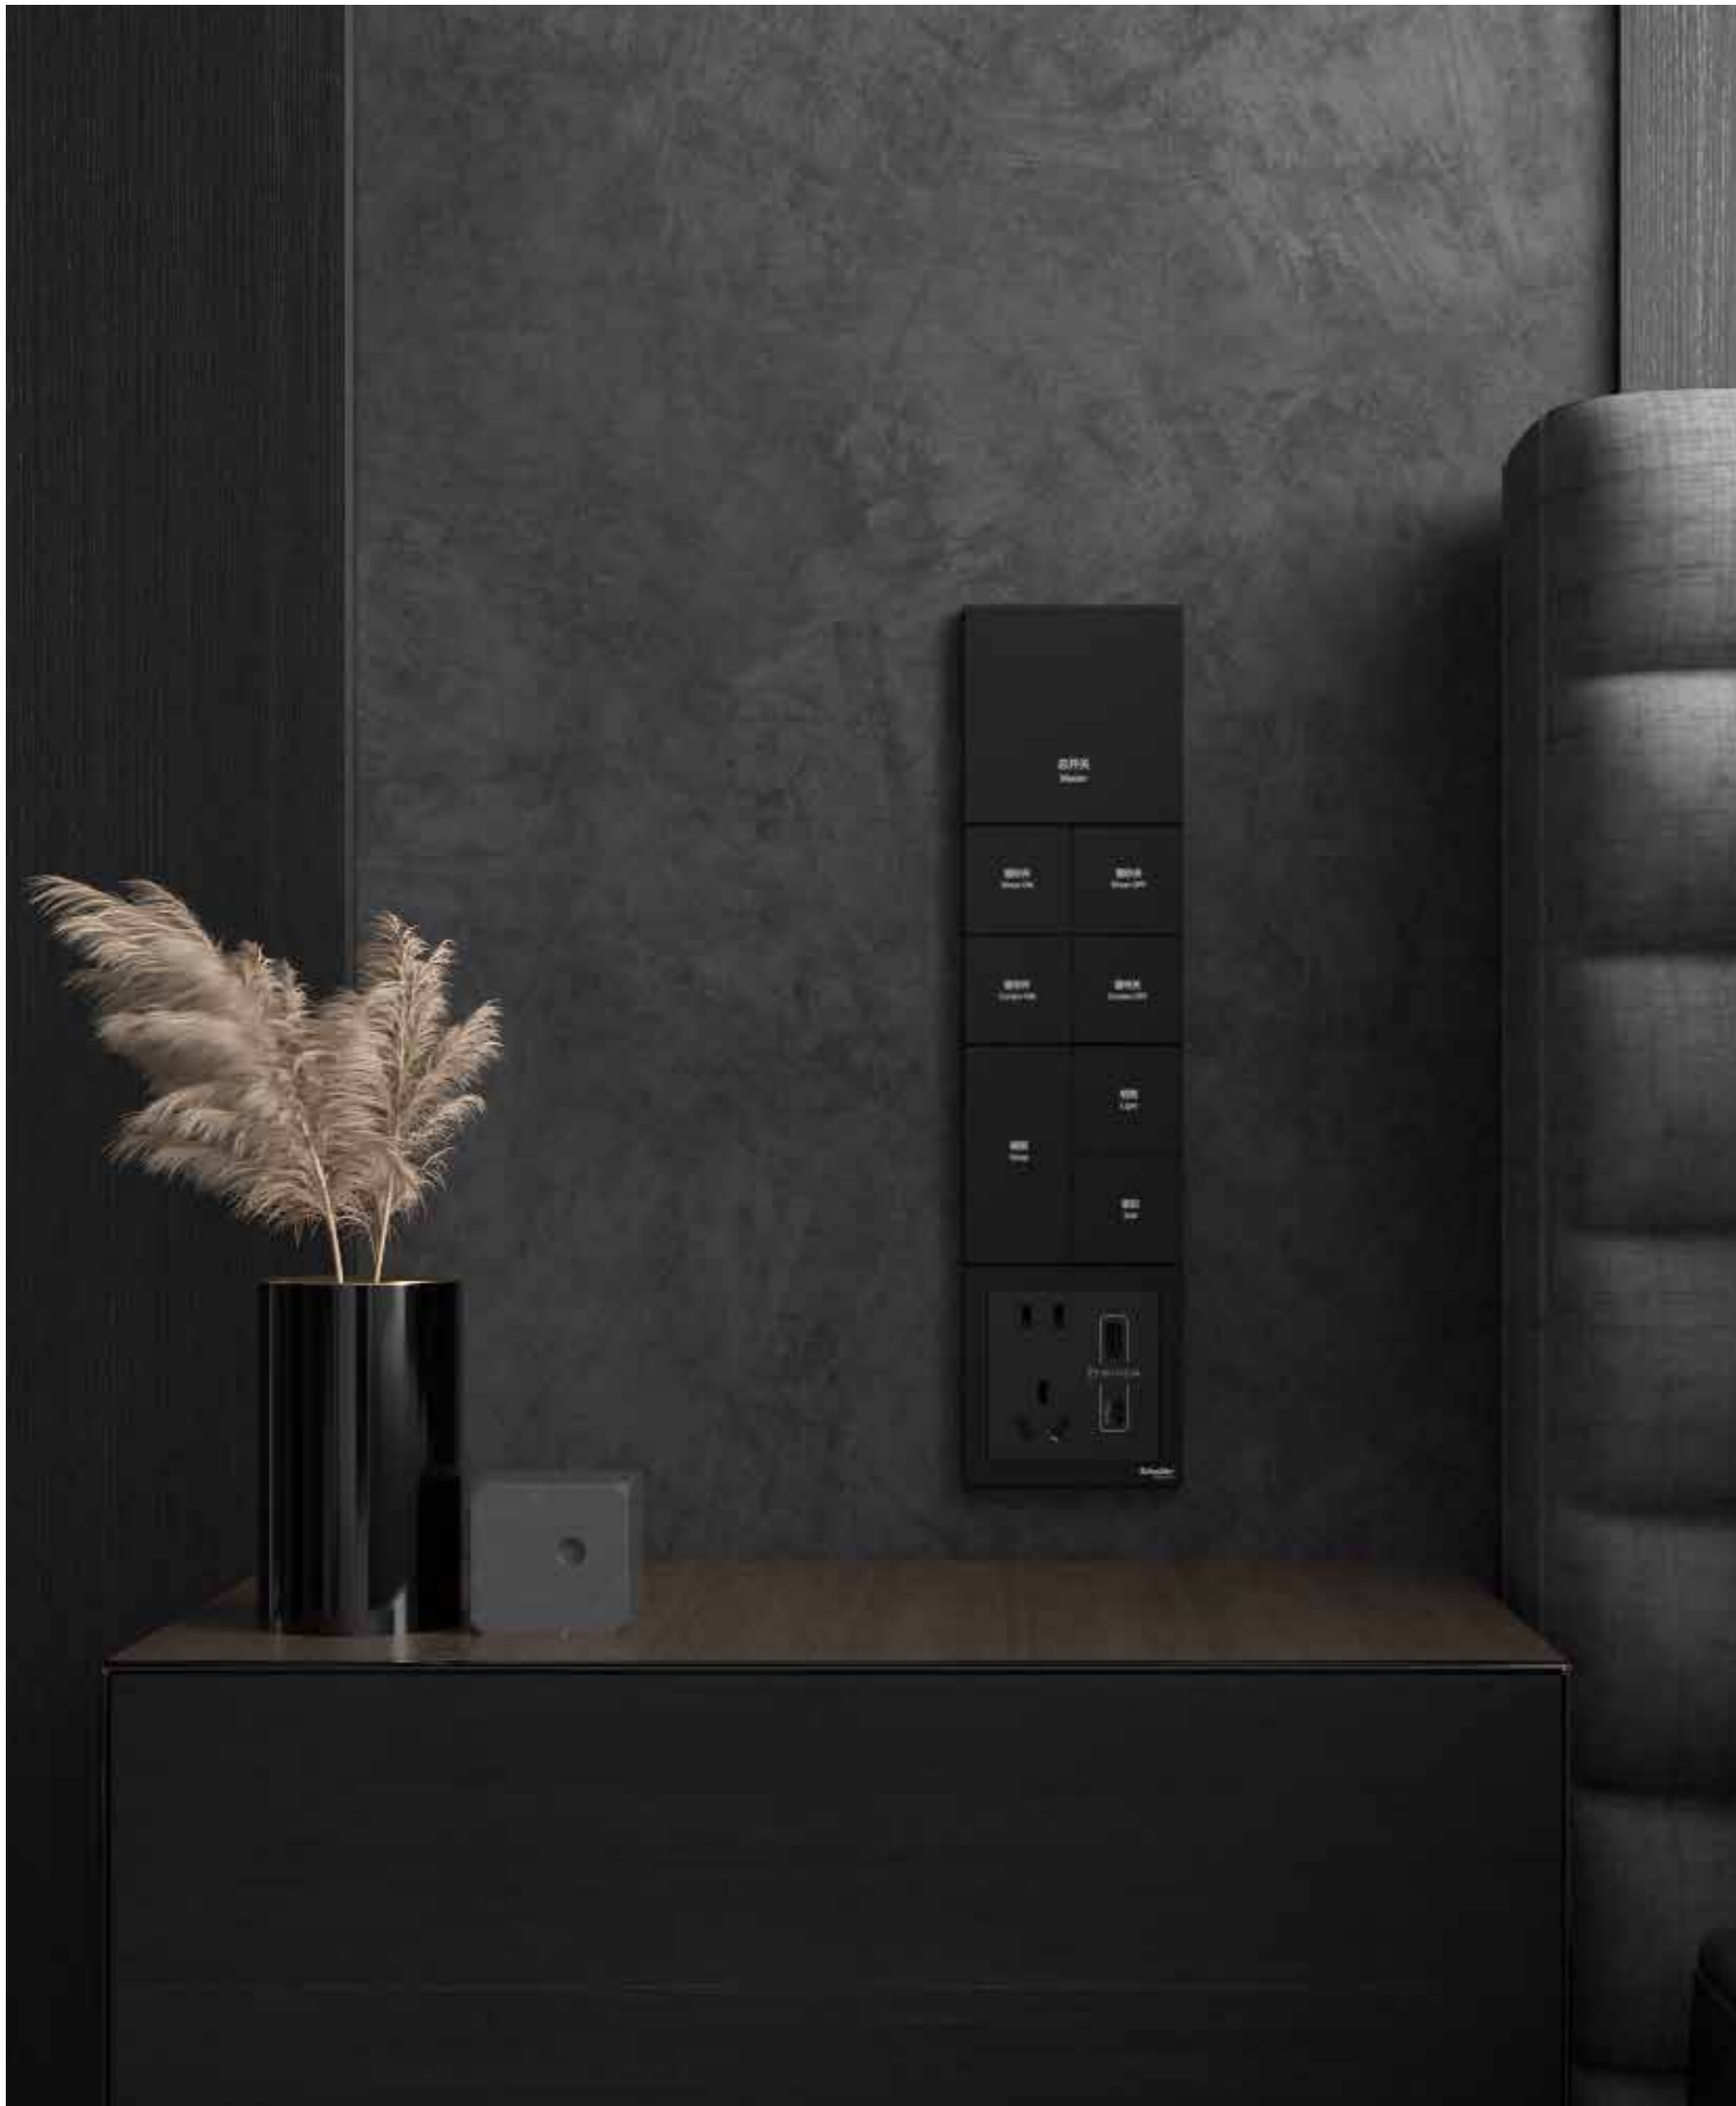

- 支持定制整体方案，灵活满足高品质设计需求
- 全面板按压按键、LED 微光显示（单双色可选）
- 支持一至五联随心扩展
- 支持横竖装，轻松适配空间设计
- 金属 / PC 材质可选
- 支持色彩定制
- 接近感应功能可选

与美好 在踏入客房的一刻，不期而遇

总控单开

窗帘四键开关

阅读 / 氛围 / 明亮 三键开关

USB A+C 插座 (12W/21W 可选)

金属材质

拉丝黑