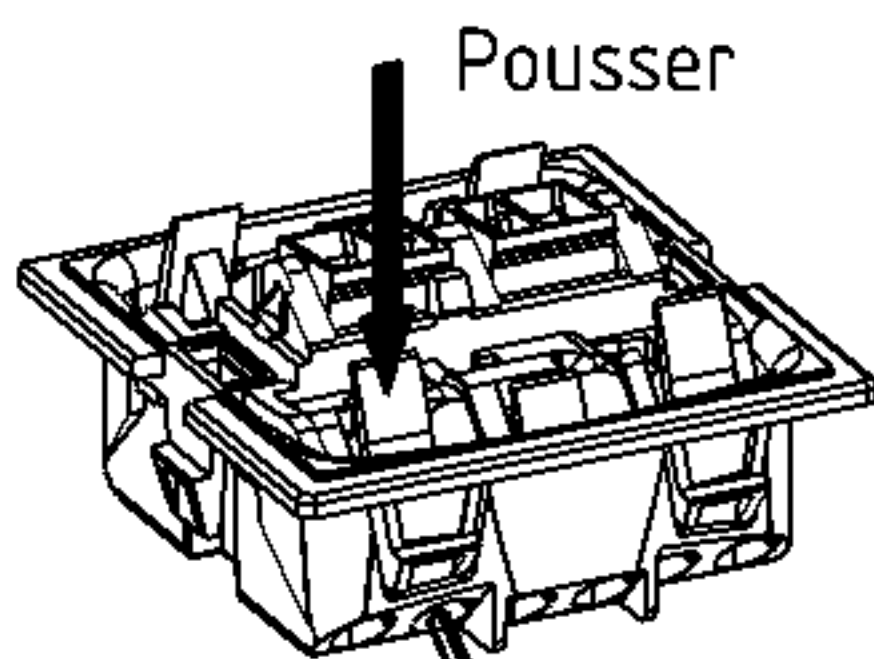

Altira

ALB45051

Va et vient 16A

Démontage enjoliveur

Section fils
1.5 - 2.5mm²

Tourner

Tirer

Déconnexion des fils