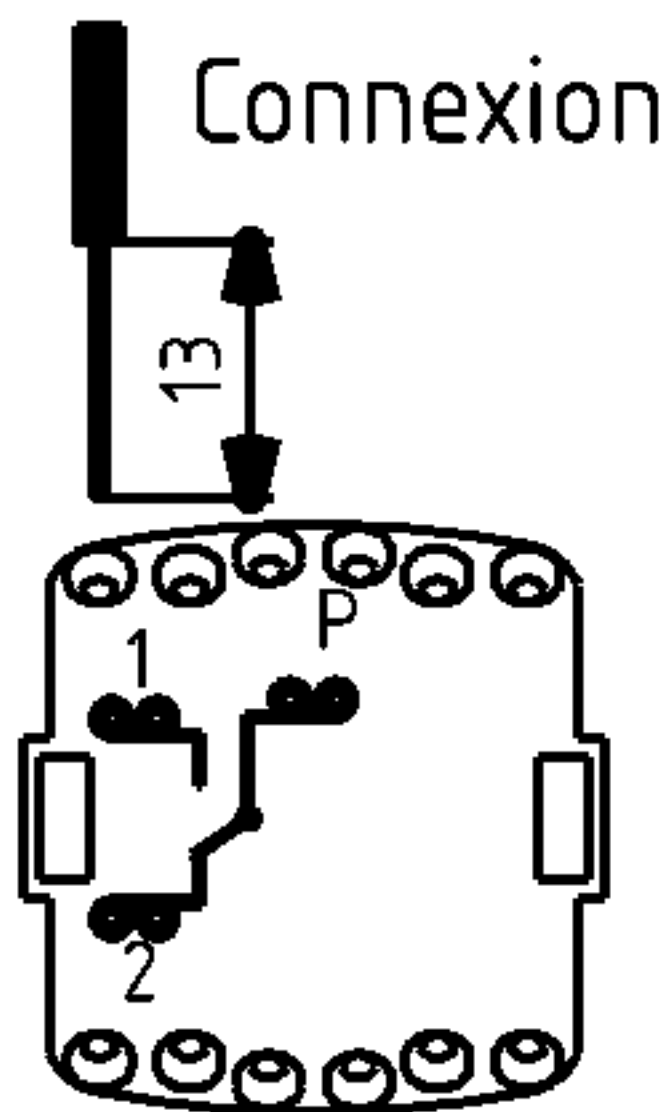

Altira

ALB45051

Va et vient 16A

Démontage enjoliveur

Section fils
1.5 - 2.5mm²

Tourner

Tirer

Déconnexion des fils