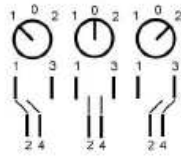

ALB45030

X 1 **Schneider**
Electric

One-way key switch 3 positions 16A

Interrupteur à clef 3 positions

Выключатель с ключом 3х-позиционный 16А

Łącznik 3-poz. z kluczem 1-biegunowy 16A

Διακόπτης με κλειδί 3 θέσεων 16Α

Altira

10A.

Screw

Made in FRANCE 38 08225

160207

3 606480 022883

OptiLine 45 PVC - ALU