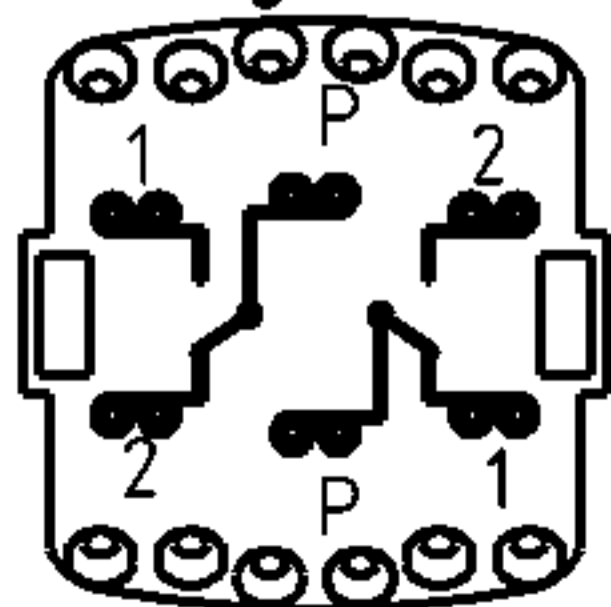

# Altira ALB45026

Double va et vient 20A

Démontage enjoliveur

Section fils  
1.5 - 2.5 mm<sup>2</sup>

Déconnexion