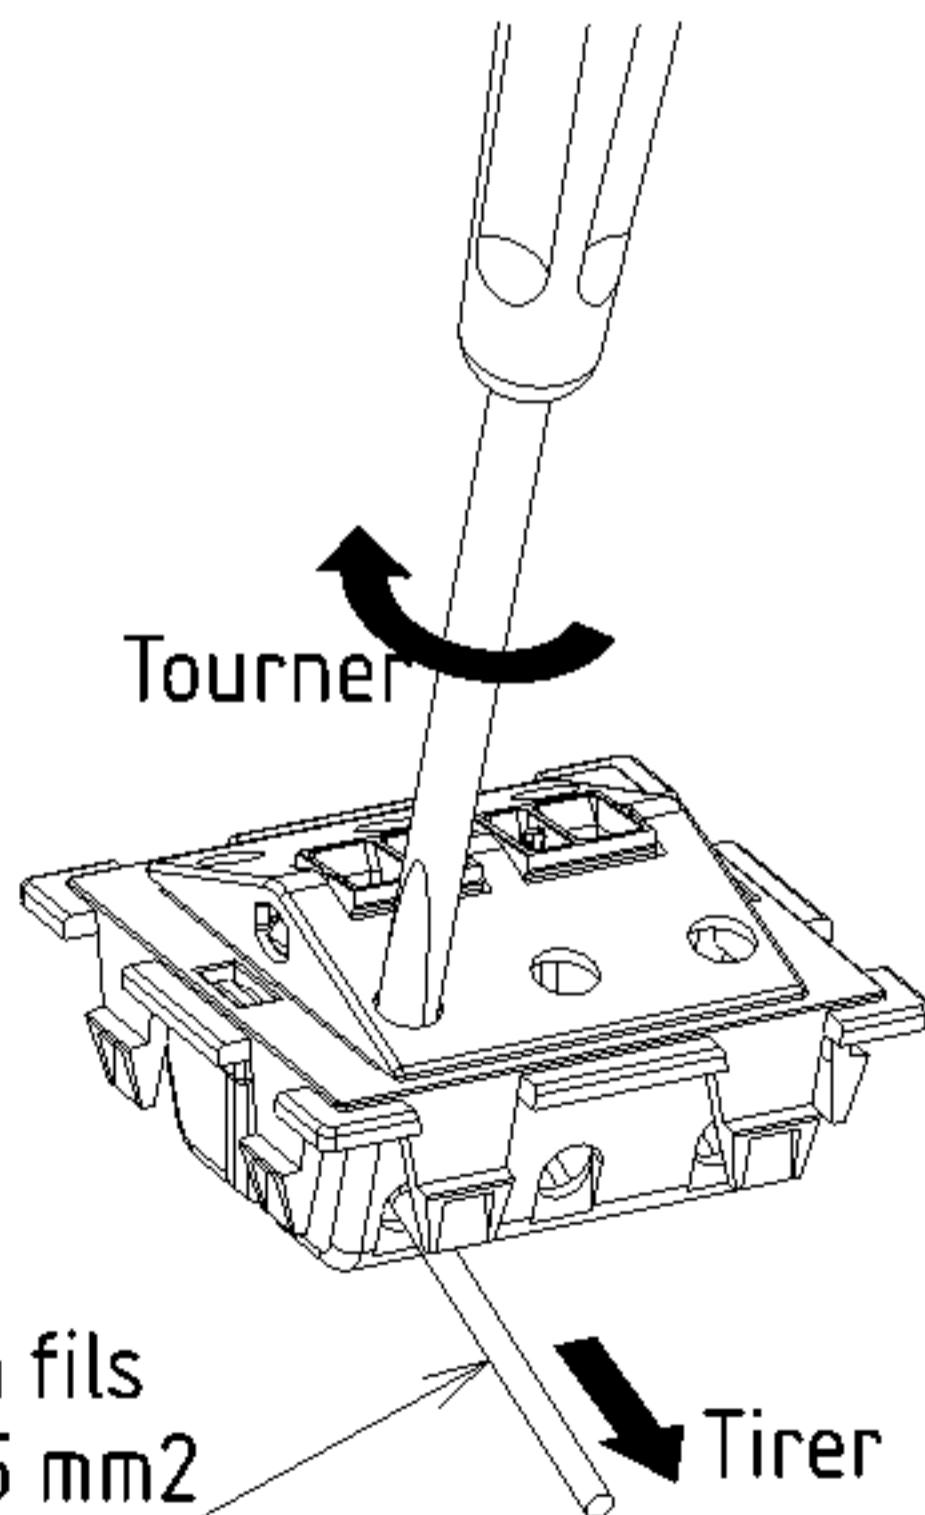

# Altira ALB45026

Double va et vient 20A

Démontage enjoliveur

Section fils  
1.5 - 2.5 mm<sup>2</sup>

Déconnexion