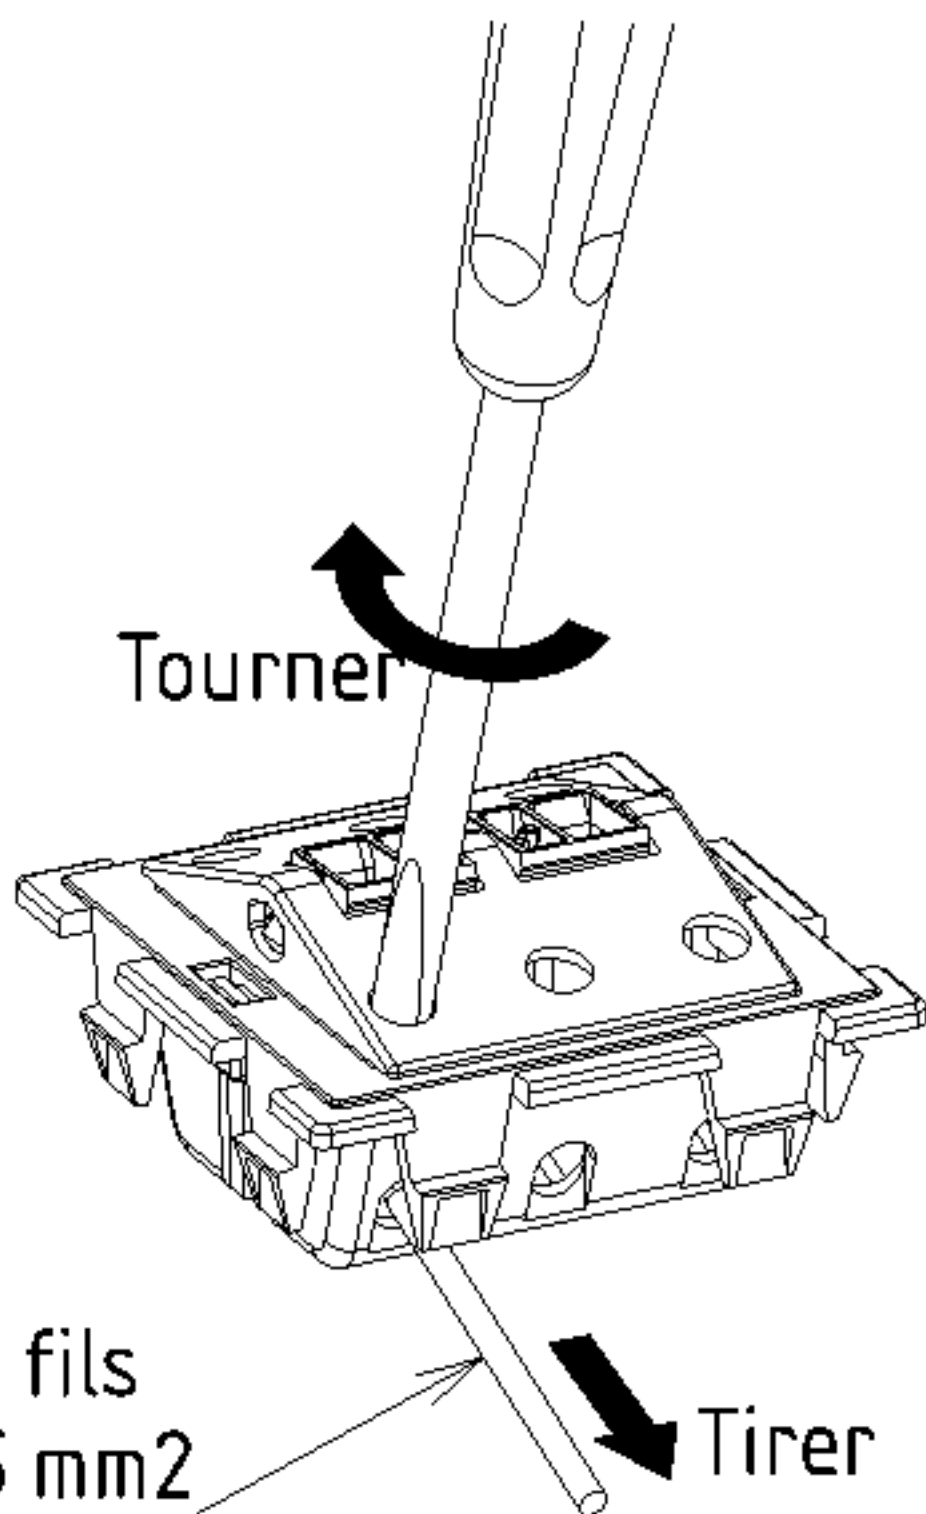

# Altira ALB45024

Interrupteur bipolaire 20A

Démontage enjoliveur

Section fils  
1.5 - 2.5 mm<sup>2</sup>

Déconnexion