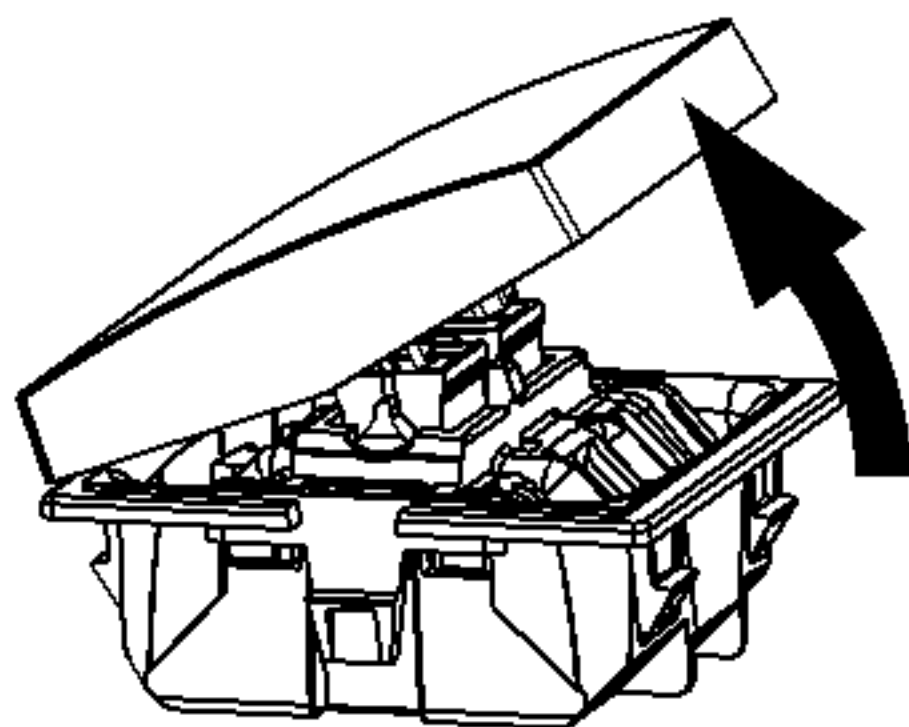

# Altira ALB45024

Interrupteur bipolaire 20A

Démontage enjoliveur

Section fils  
1.5 - 2.5 mm<sup>2</sup>

Déconnexion