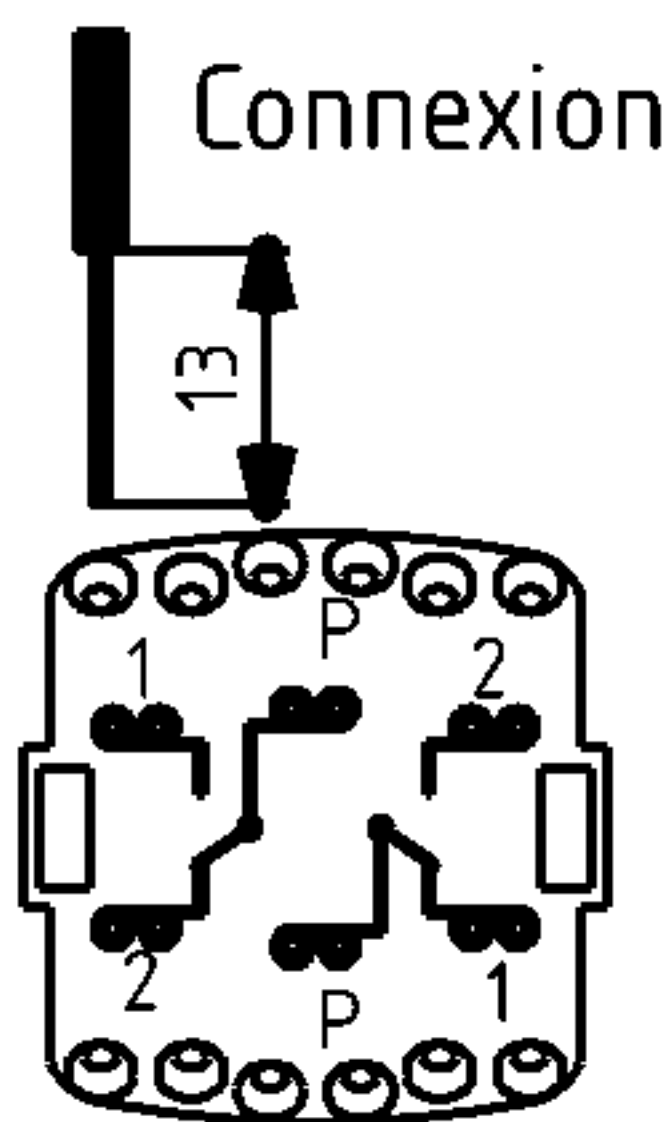

# Altira ALB45024

Interrupteur bipolaire 20A

Démontage enjoliveur

Section fils  
1.5 - 2.5 mm<sup>2</sup>

Déconnexion