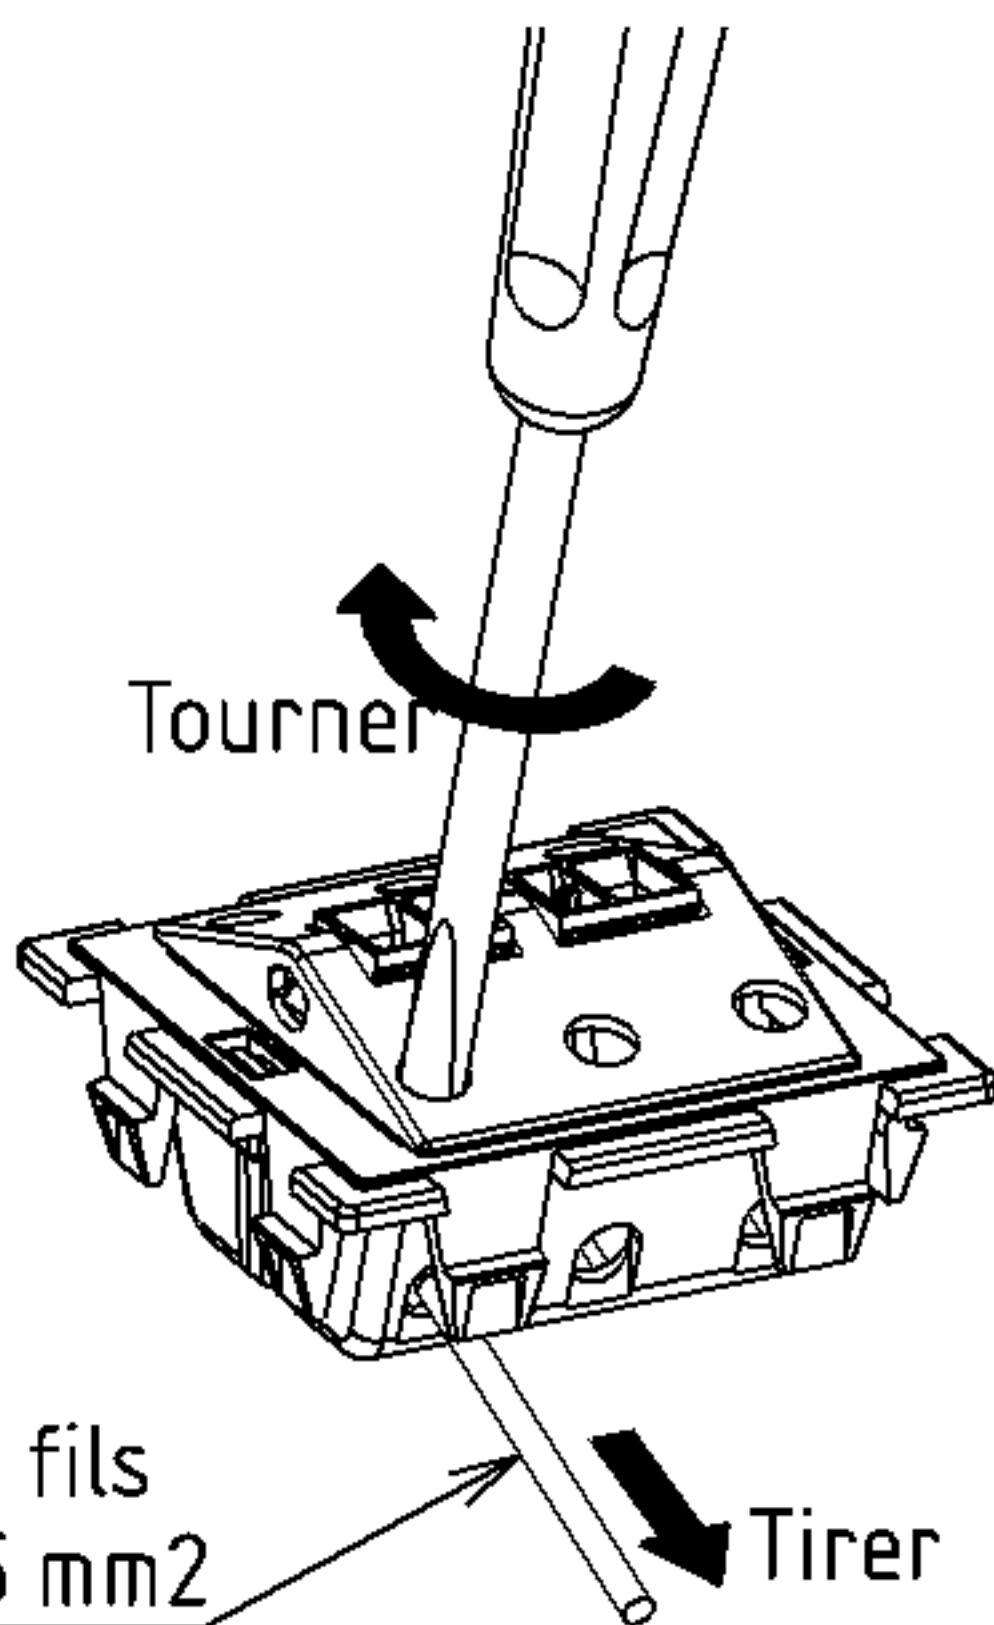

Altira

ALB45021

Va et vient 20A

Démontage enjoliveur

Section fils
1.5 - 2.5 mm²

Déconnexion

Tirer