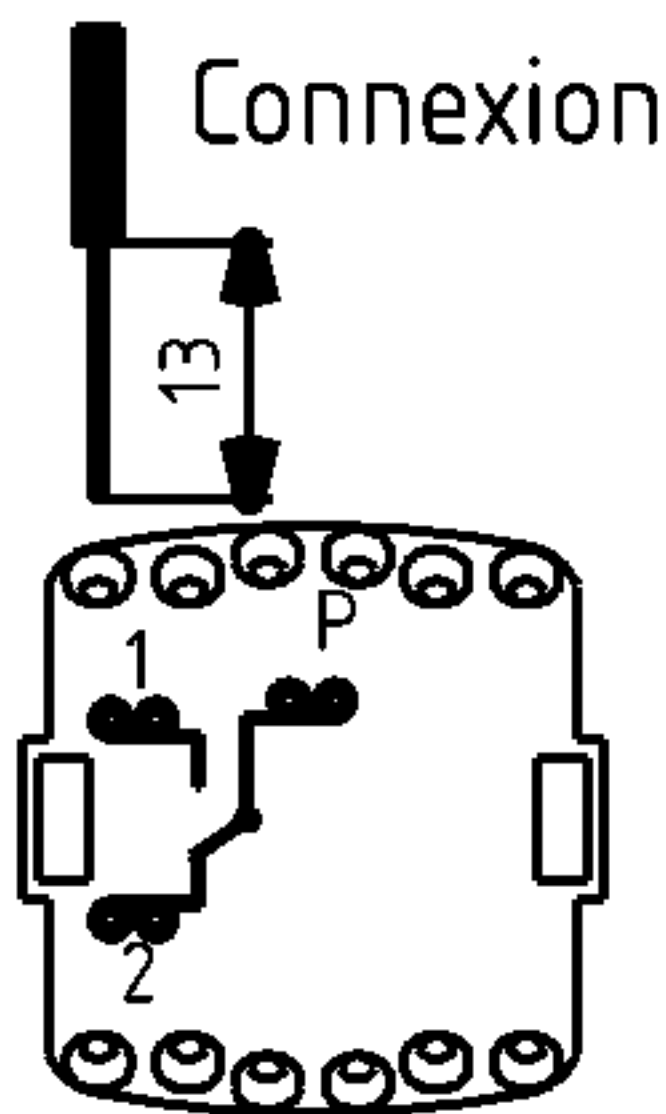

Altira

ALB45021

Va et vient 20A

Démontage enjoliveur

Section fils
1.5 - 2.5 mm²

Déconnexion

Tirer