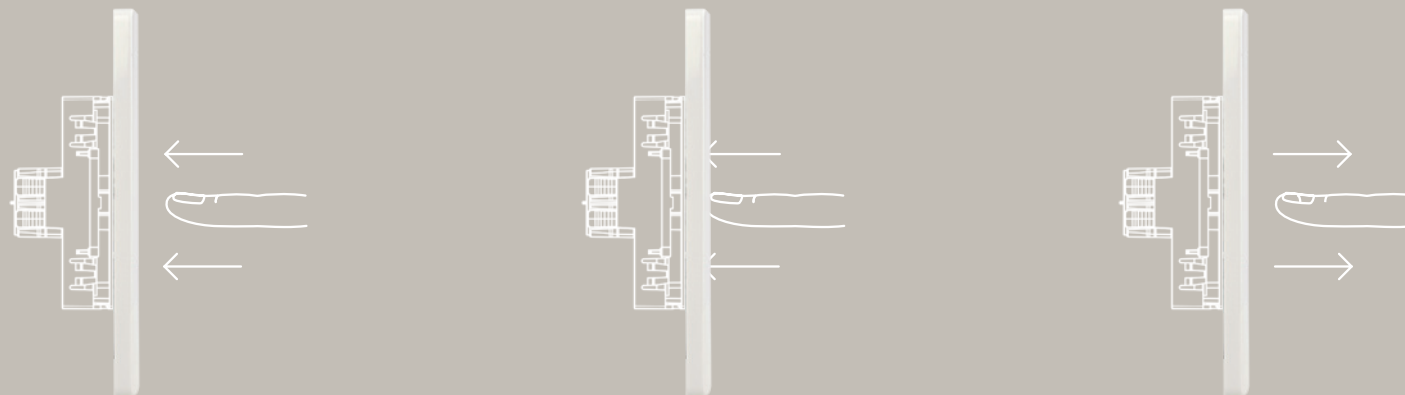

ZENcelo
be in-standing

純平開關 點藏系列

創新。生活。品味

Schneider
Electric™
施耐德電機

ENABLED BY
A NEW PHYSICS

新物理學 啟發創意

液晶電視、智慧手機、平板等新科技應用不僅改變現代人的娛樂生活，其平面形式的設計也重新定義了家居美學。

ZENcelo純平開關拋開以往凸式翹板開關的設計侷限，其專利註冊的 "Impress" (isomotion-press) 結構確保開關按鍵在"開"或"關"時保持在同一位置，在最大限度下降低空間的浪費，不僅讓設計能更自由揮灑，也象徵開關插座的純平面革命時代來臨。