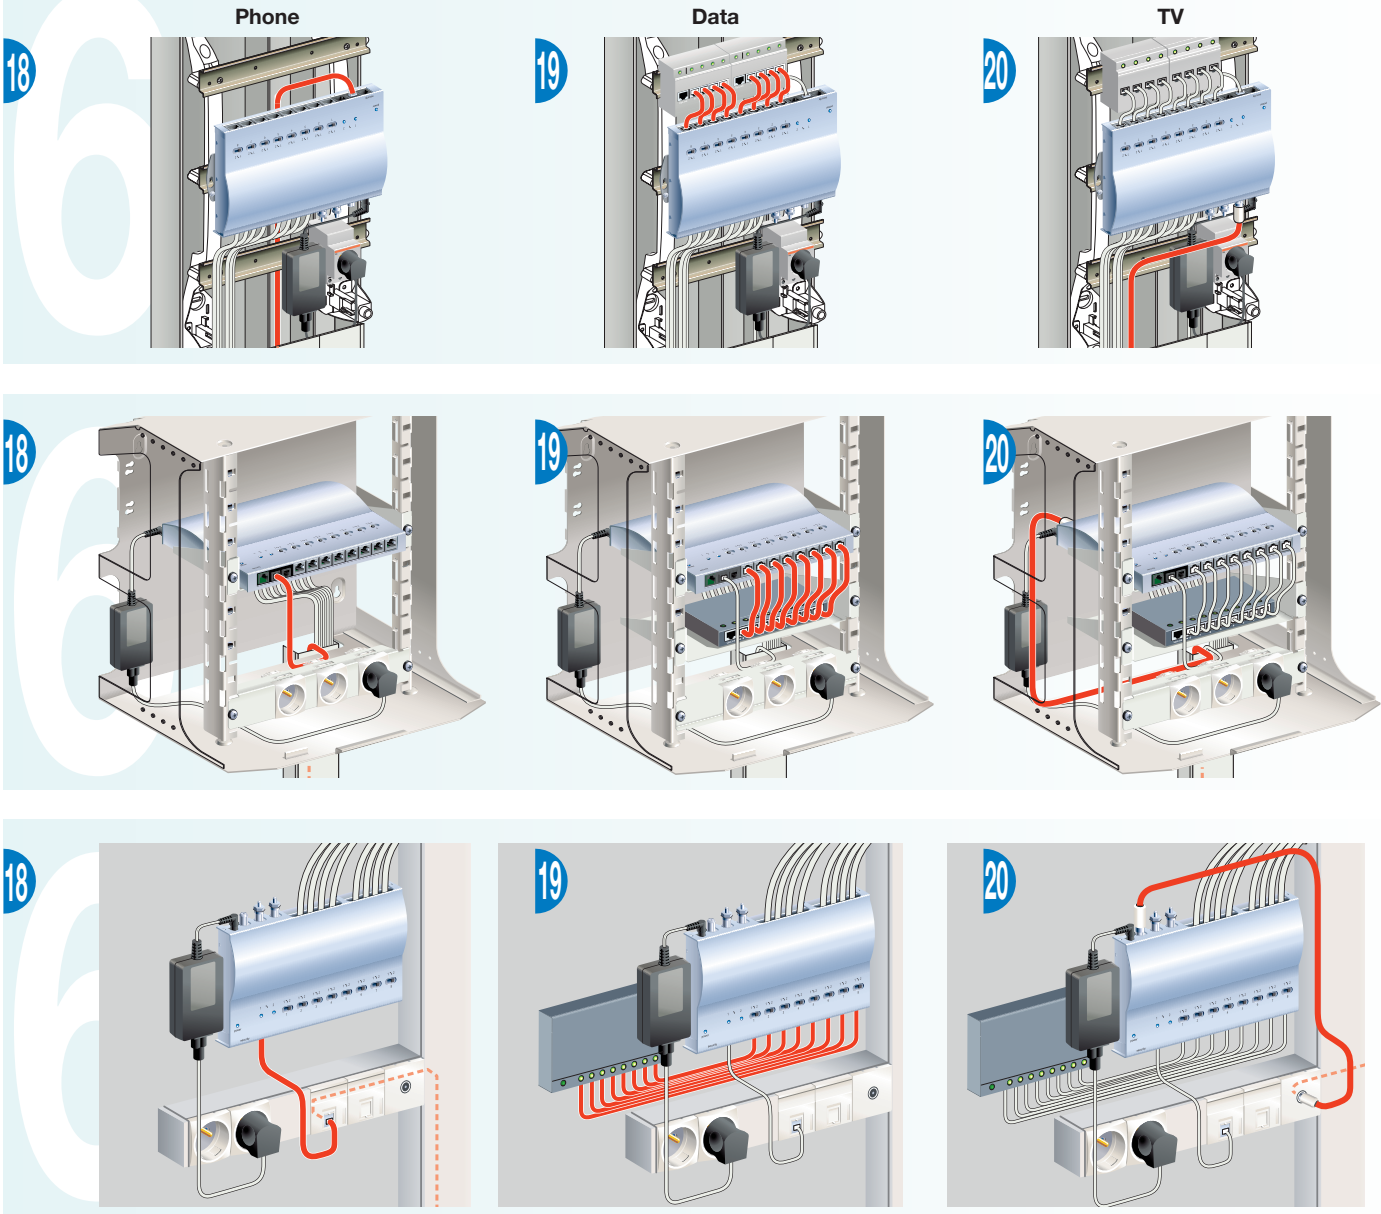

Module DELTA 8 / Core unit DELTA 8
/ Modulo DELTA 8

Choisir son emplacement / Placement of the core unit / Lugar y forma de instalación

Montage sur DIN / DIN mounting / Montaje sobre carril DIN

Installation murale / Wall mounting / Montaje sobre muro

Installation en armoire 10" / 10" racking / Montaje en armario 10"

Câblage / Wiring / Cableado

Alimentation & Mise à la terre / Power supply & Grounding / Alimentación & Puesta a tierra

Raccordement des ressources / Input connection / Conexión de las Entradas

Chaîner 2 modules / Stacking 2 unit / Conexión de 2 Delta 8

Du port de sécurité du 1er module au port téléphone 1 du second.
 From security port of the 1st unit to telephone line 1 of the second.
 Del Puerto de seguridad del 1er Delta 8 a la línea 1 telefónica del segundo.