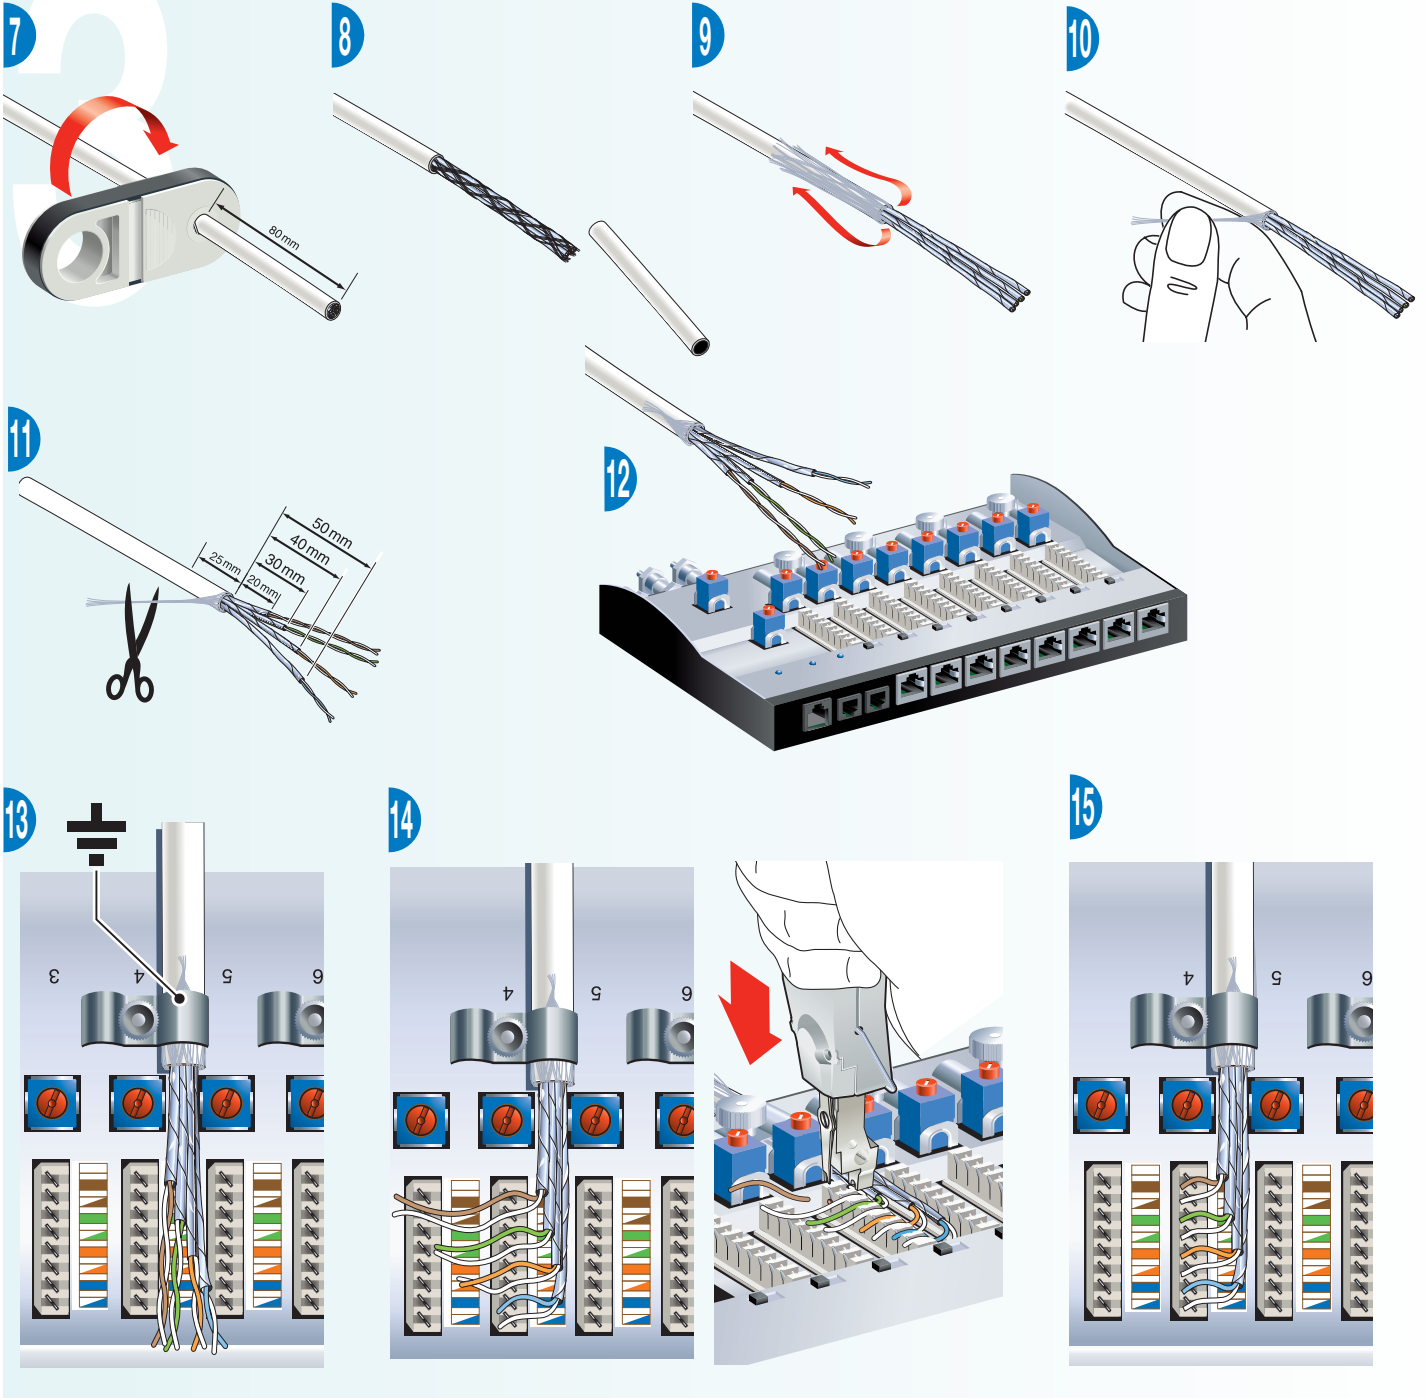

Module DELTA 8 / Core unit DELTA 8
/ Modulo DELTA 8

Choisir son emplacement / Placement of the core unit / Lugar y forma de instalación

Montage sur DIN / DIN mounting / Montaje sobre carril DIN

Installation murale / Wall mounting / Montaje sobre muro

Installation en armoire 10" / 10" racking / Montaje en armario 10"

Câblage / Wiring / Cableado

Alimentation & Mise à la terre / Power supply & Grounding / Alimentación & Puesta a tierra

Raccordement des ressources / Input connection / Conexión de las Entradas

Chaîner 2 modules / Stacking 2 unit / Conexión de 2 Delta 8

Du port de sécurité du 1er module au port téléphone 1 du second.
 From security port of the 1st unit to telephone line 1 of the second.
 Del Puerto de seguridad del 1er Delta 8 a la línea 1 telefónica del segundo.