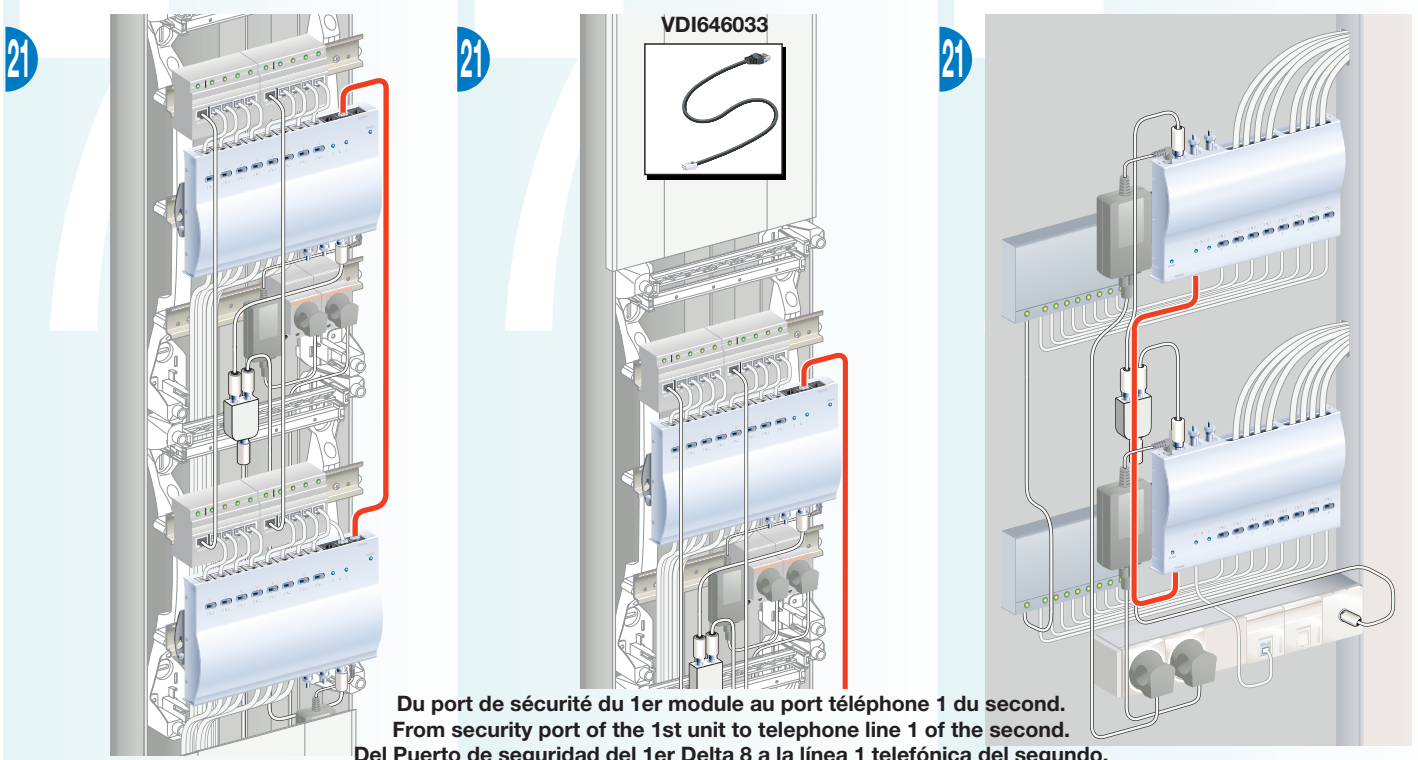

Module DELTA 8 / Core unit DELTA 8
/ Modulo DELTA 8

Choisir son emplacement / Placement of the core unit / Lugar y forma de instalación

Montage sur DIN / DIN mounting / Montaje sobre carril DIN

Installation murale / Wall mounting / Montaje sobre muro

Installation en armoire 10" / 10" racking / Montaje en armario 10"

Câblage / Wiring / Cableado

Alimentation & Mise à la terre / Power supply & Grounding / Alimentación & Puesta a tierra

Raccordement des ressources / Input connection / Conexión de las Entradas

Chaîner 2 modules / Stacking 2 unit / Conexión de 2 Delta 8

Du port de sécurité du 1er module au port téléphone 1 du second.
 From security port of the 1st unit to telephone line 1 of the second.
 Del Puerto de seguridad del 1er Delta 8 a la línea 1 telefónica del segundo.