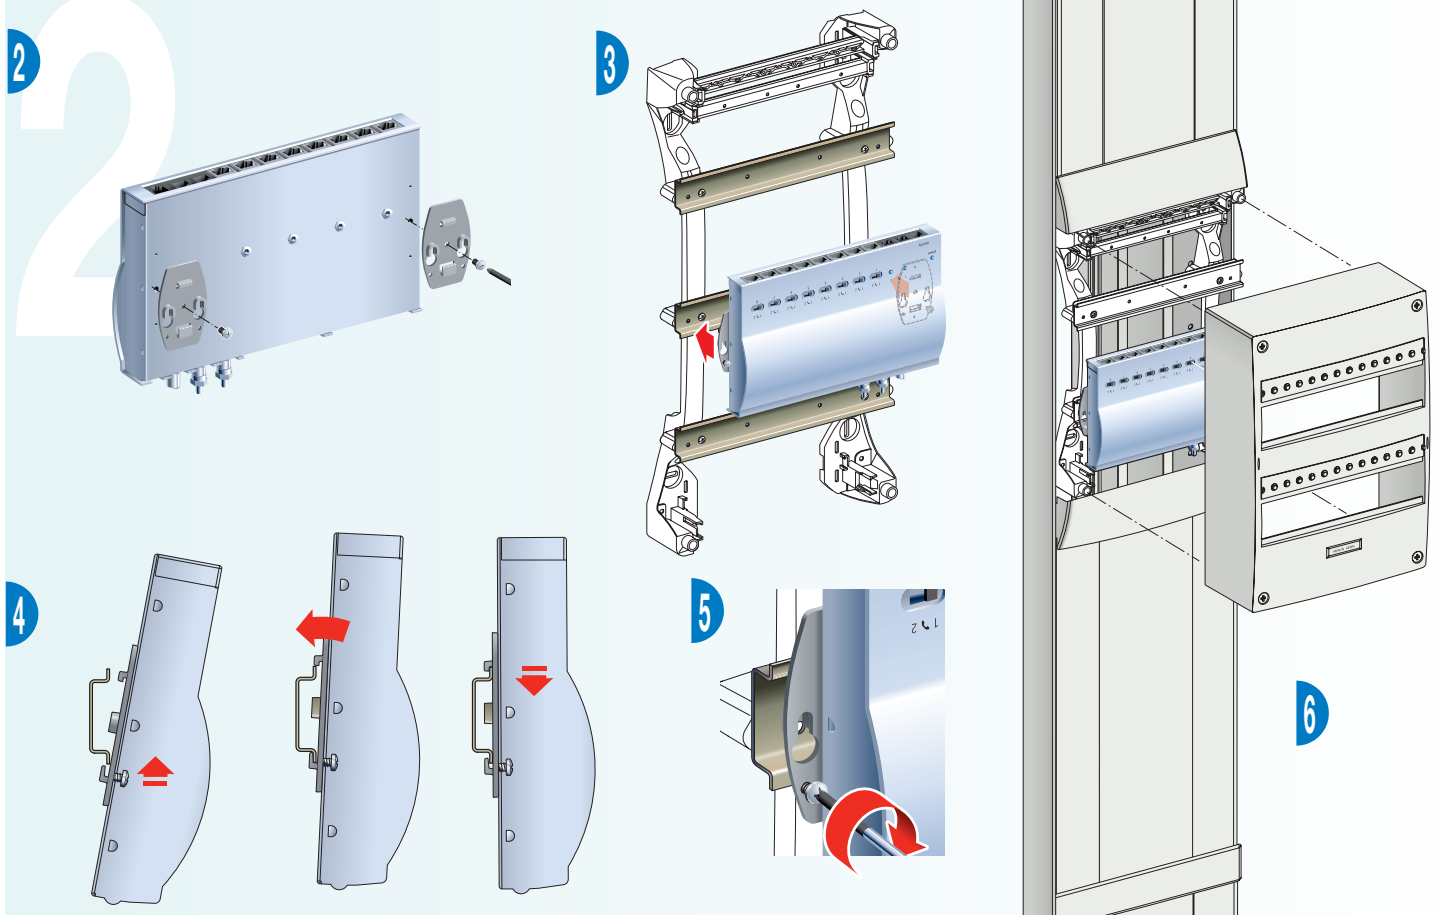

Module DELTA 8 / Core unit DELTA 8
/ Modulo DELTA 8

Choisir son emplacement / Placement of the core unit / Lugar y forma de instalación

Montage sur DIN / DIN mounting / Montaje sobre carril DIN

Installation murale / Wall mounting / Montaje sobre muro

Installation en armoire 10" / 10" racking / Montaje en armario 10"

Câblage / Wiring / Cableado

Alimentation & Mise à la terre / Power supply & Grounding / Alimentación & Puesta a tierra

Raccordement des ressources / Input connection / Conexión de las Entradas

Chaîner 2 modules / Stacking 2 unit / Conexión de 2 Delta 8

Du port de sécurité du 1er module au port téléphone 1 du second.
 From security port of the 1st unit to telephone line 1 of the second.
 Del Puerto de seguridad del 1er Delta 8 a la línea 1 telefónica del segundo.