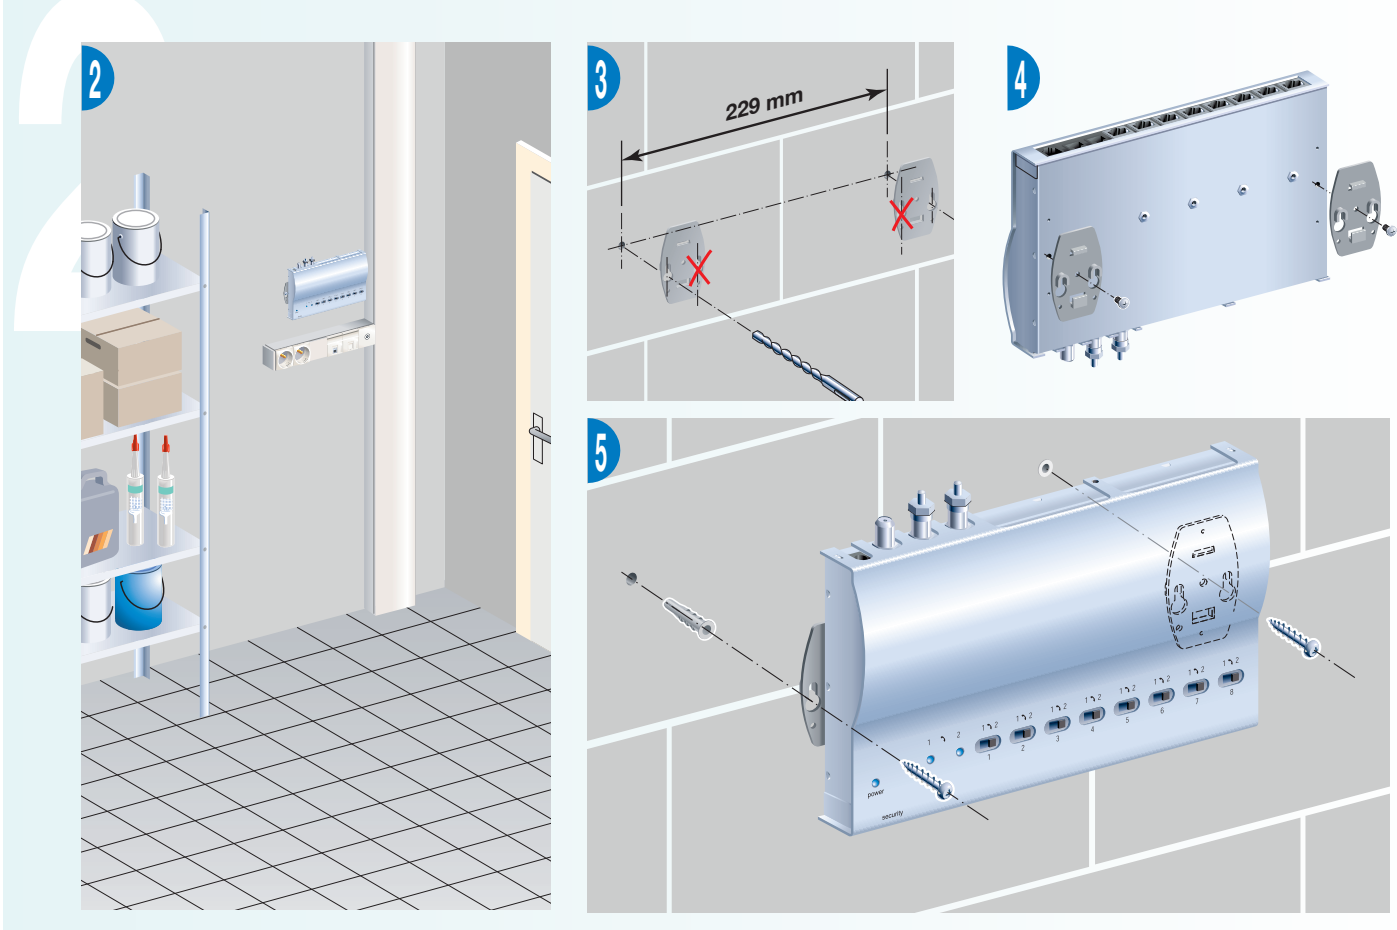

Module DELTA 8 / Core unit DELTA 8
/ Modulo DELTA 8

Choisir son emplacement / Placement of the core unit / Lugar y forma de instalación

Montage sur DIN / DIN mounting / Montaje sobre carril DIN

Installation murale / Wall mounting / Montaje sobre muro

Installation en armoire 10" / 10" racking / Montaje en armario 10"

Câblage / Wiring / Cableado

Alimentation & Mise à la terre / Power supply & Grounding / Alimentación & Puesta a tierra

Raccordement des ressources / Input connection / Conexión de las Entradas

Chaîner 2 modules / Stacking 2 unit / Conexión de 2 Delta 8

Du port de sécurité du 1er module au port téléphone 1 du second.
 From security port of the 1st unit to telephone line 1 of the second.
 Del Puerto de seguridad del 1er Delta 8 a la línea 1 telefónica del segundo.