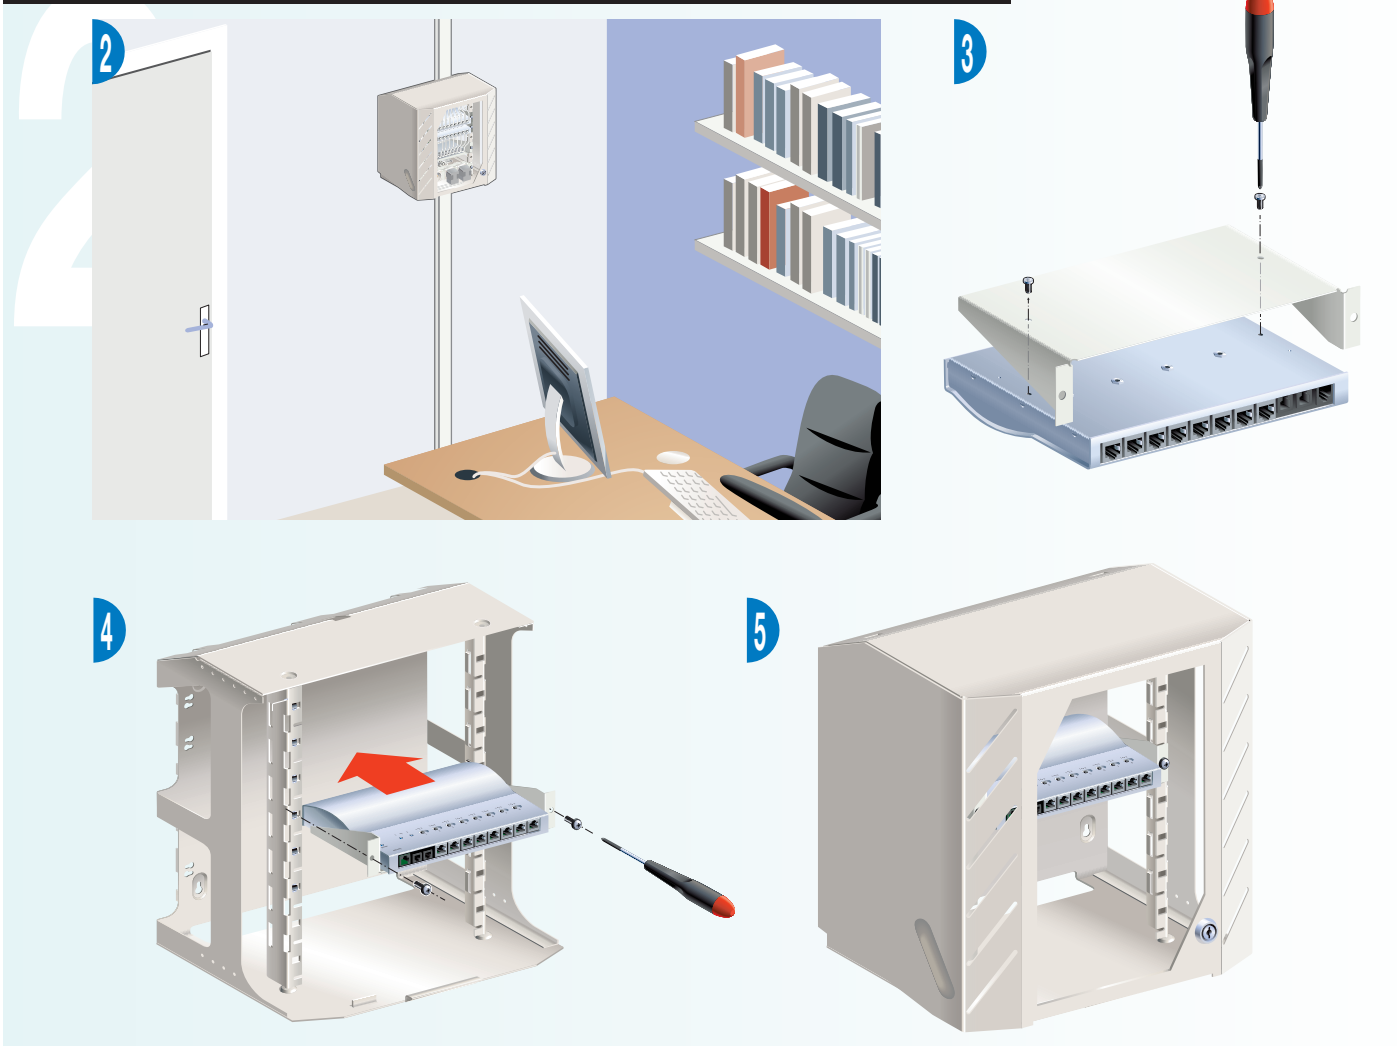

Module DELTA 8 / Core unit DELTA 8
/ Modulo DELTA 8

Choisir son emplacement / Placement of the core unit / Lugar y forma de instalación

Montage sur DIN / DIN mounting / Montaje sobre carril DIN

Installation murale / Wall mounting / Montaje sobre muro

Installation en armoire 10" / 10" racking / Montaje en armario 10"

Câblage / Wiring / Cableado

Alimentation & Mise à la terre / Power supply & Grounding / Alimentación & Puesta a tierra

Raccordement des ressources / Input connection / Conexión de las Entradas

Chaîner 2 modules / Stacking 2 unit / Conexión de 2 Delta 8

Du port de sécurité du 1er module au port téléphone 1 du second.
 From security port of the 1st unit to telephone line 1 of the second.
 Del Puerto de seguridad del 1er Delta 8 a la línea 1 telefónica del segundo.