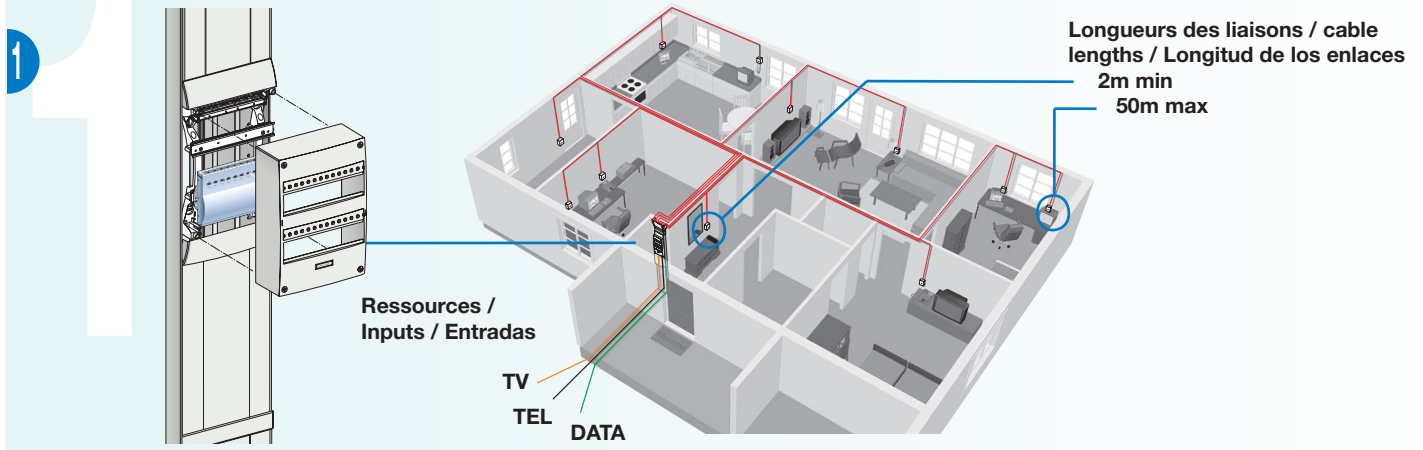

Module DELTA 8 / Core unit DELTA 8
/ Modulo DELTA 8

Choisir son emplacement / Placement of the core unit / Lugar y forma de instalación

Montage sur DIN / DIN mounting / Montaje sobre carril DIN

Installation murale / Wall mounting / Montaje sobre muro

Installation en armoire 10" / 10" racking / Montaje en armario 10"

Câblage / Wiring / Cableado

Alimentation & Mise à la terre / Power supply & Grounding / Alimentación & Puesta a tierra

Raccordement des ressources / Input connection / Conexión de las Entradas

Chaîner 2 modules / Stacking 2 unit / Conexión de 2 Delta 8

Du port de sécurité du 1er module au port téléphone 1 du second.
 From security port of the 1st unit to telephone line 1 of the second.
 Del Puerto de seguridad del 1er Delta 8 a la línea 1 telefónica del segundo.