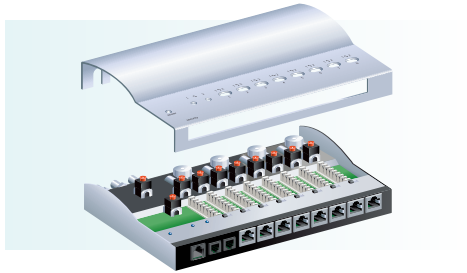

Module DELTA 8 / Core unit DELTA 8
/ Modulo DELTA 8

Choisir son emplacement / Placement of the core unit / Lugar y forma de instalación

Montage sur DIN / DIN mounting / Montaje sobre carril DIN

Installation murale / Wall mounting / Montaje sobre muro

Installation en armoire 10" / 10" racking / Montaje en armario 10"

Câblage / Wiring / Cableado

Alimentation & Mise à la terre / Power supply & Grounding / Alimentación & Puesta a tierra

Raccordement des ressources / Input connection / Conexión de las Entradas

Chaîner 2 modules / Stacking 2 unit / Conexión de 2 Delta 8

Du port de sécurité du 1er module au port téléphone 1 du second.
 From security port of the 1st unit to telephone line 1 of the second.
 Del Puerto de seguridad del 1er Delta 8 a la línea 1 telefónica del segundo.