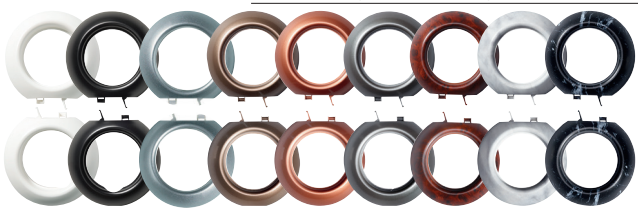

Заглушки

ELP05247, ELP05249
ELP05247, ELP05249

Заглушки
Заглушки для відкритого монтажу, Ø 83 мм.

Колір	К-ть/упак.	Референс
Білий	5	WDE011160
Чорний	5	WDE011360

Колір	К-ть/упак.	Референс
Білий	5	WDE011161
Чорний	5	WDE011361

Рамки

Рамки для однопостового монтажу

Одинарні рамки в металевому, дерев'яному або кам'яному стилі виконані з фарбованого пластику.

Білий	5	WDE011400
Чорний	5	WDE011420
Сталь	1	WDE011440
Бронза	1	WDE011444
Мідь	1	WDE011448
Титан	1	WDE011452
Горіх	1	WDE011456
Білий мармур	1	WDE011460
Чорний мармур	1	WDE011464

Комбіновані рамки

Комбіновані рамки для комбінації двох пристроїв Renova. Рамки в металевому, дерев'яному або кам'яному стилі виконані з фарбованого пластику.

Білий	2	WDE011402
Чорний	2	WDE011422
Сталь	2	WDE011441
Бронза	2	WDE011445
Мідь	2	WDE011449
Титан	2	WDE011453
Горіх	2	WDE011457
Білий мармур	2	WDE011461
Чорний мармур	2	WDE011465