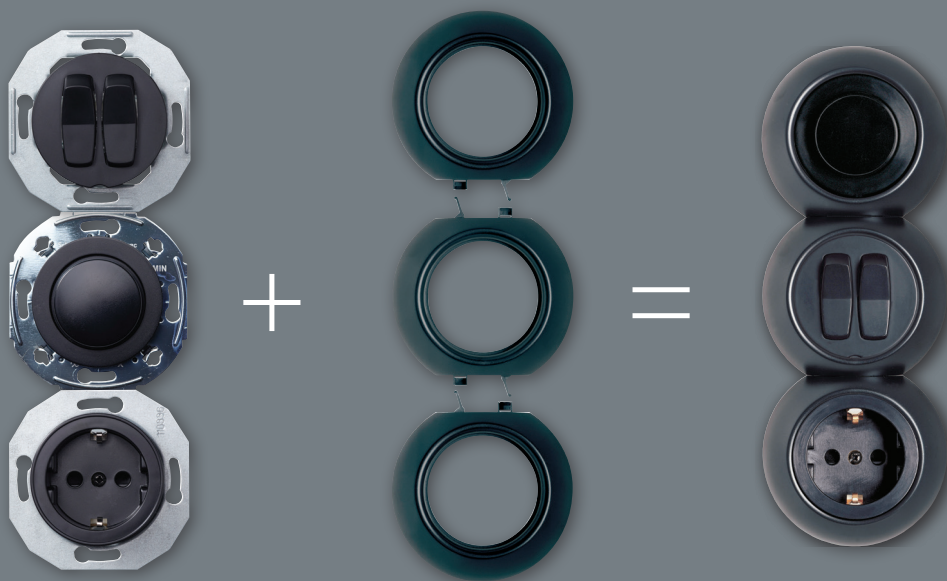

RENOVA

КАТАЛОГ

Schneider
Electric™

НАСОЛОДЖУЙТЕСЬ ФУНКЦІОНАЛЬНОСТЮ

Комбінуй вимикачі та розетки з різними кольорами рамок.

Мала
глибина
механізму

Конічні
вхідні
отвори

Збільшені важелі
натискання безгвинтового
контакту

Отвори на фронтальній
частині для контрольного
тестування

Конічні
вхідні
отвори

Збільшені
важелі
натискання

КРАСА ПОЗА ЧАСОМ

Вишуканих естетів, які прагнуть сучасного, але нестаріючого дизайну, зацікавлять ностальгічні естетичні форми.