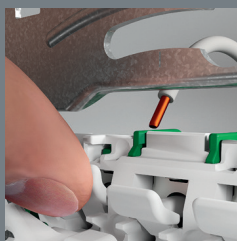

RENOVA

КАТАЛОГ

Schneider
Electric™

НАСОЛОДЖУЙТЕСЬ ФУНКЦІОНАЛЬНОСТЮ

Комбінуй вимикачі та розетки з різними кольорами рамок.

Мала
глибина
механізму

Конічні
вхідні
отвори

Збільшені важелі
натискання безгвинтового
контакту

Отвори на фронтальній
частині для контрольного
тестування

Конічні
вхідні
отвори

Збільшені
важелі
натискання

КРАСА ПОЗА ЧАСОМ

Вишуканих естетів, які прагнуть сучасного, але нестаріючого дизайну, зацікавлять ностальгічні естетичні форми.