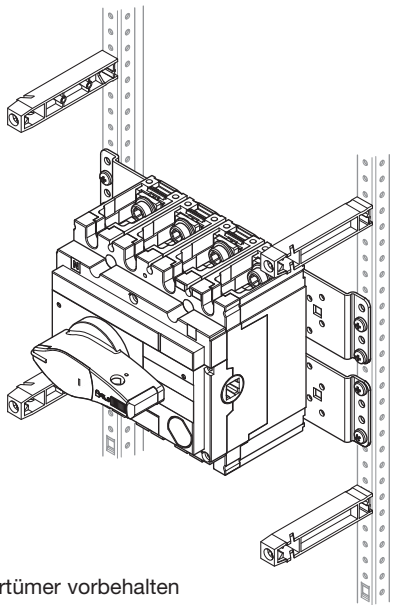

2 A SZMT12130

Zubehör Irrtümer vorbehalten
Accessories Subject to errors

	31104 160A 3p.	31106 250A 3p.	31105 160A 4p.	31107 250A 4p.
	1x	1x	1x	1x
	4x	4x	4x	4x
	4x	4x	4x	4x