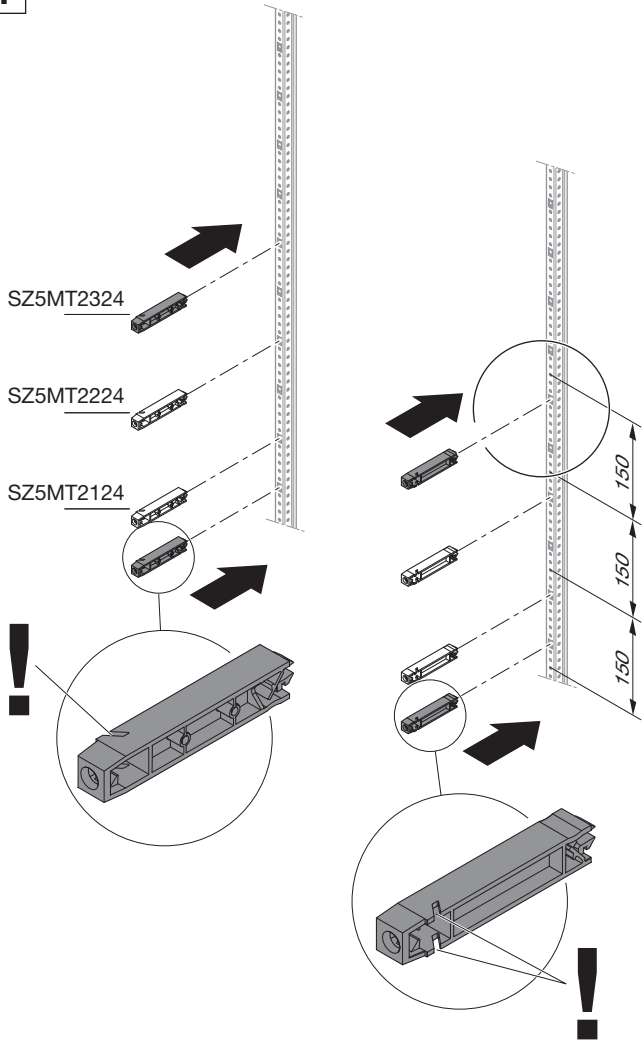

## SZ5MT..24

**(fr)** Ce produit doit être installé, raccordé et utilisé en respectant les normes et/ou les règlements d'installation en vigueur.

**(en)** This product must be installed, connected and used in compliance with prevailing standards and/or installation regulations. DIN VDE 0603 and DIN EN 61439

**(de)** Dieses Produkt muss gemäß der geltenden Standards und Normen installiert und angeschlossen werden. DIN VDE 0603 und DIN EN 61439

**(it)** Questo prodotto deve essere installato ed cablato rispettando gli standard ed normative. Standard, specifiche e design sono soggetti di continui cambiamenti ed miglioramenti. Si prega di lasciare confermare sempre l' informazioni in questa pubblicazione

Pos.		SZ5MT2124	SZ5MT2224	SZ5MT2324
1a		1x		
1b			1x	
1c				1x
2		4x	4x	4x
3		1x	2x	3x
4		2x	4x	6x
5			2x	4x
6		8x	18x	28x

1

**2 A SZ5MT2124 + SZ5MT2224**

**2 B SZ5MT2324**

3