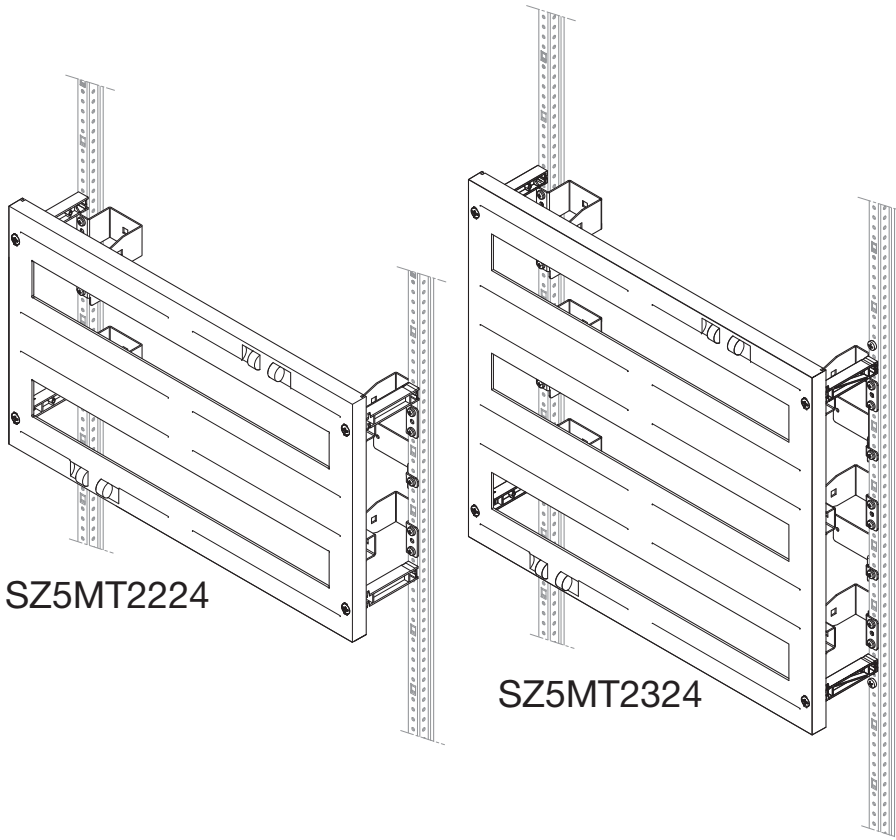

## SZ5MT..24

**(fr)** Ce produit doit être installé, raccordé et utilisé en respectant les normes et/ou les règlements d'installation en vigueur.

**(en)** This product must be installed, connected and used in compliance with prevailing standards and/or installation regulations. DIN VDE 0603 and DIN EN 61439

**(de)** Dieses Produkt muss gemäß der geltenden Standards und Normen installiert und angeschlossen werden. DIN VDE 0603 und DIN EN 61439

**(it)** Questo prodotto deve essere installato ed cablato rispettando gli standard ed normative. Standard, specifiche e design sono soggetti di continui cambiamenti ed miglioramenti. Si prega di lasciare confermare sempre l' informazioni in questa pubblicazione

Pos.		SZ5MT2124	SZ5MT2224	SZ5MT2324
1a		1x		
1b			1x	
1c				1x
2		4x	4x	4x
3		1x	2x	3x
4		2x	4x	6x
5			2x	4x
6		8x	18x	28x

1

**2 A SZ5MT2124 + SZ5MT2224**

**2 B SZ5MT2324**

3