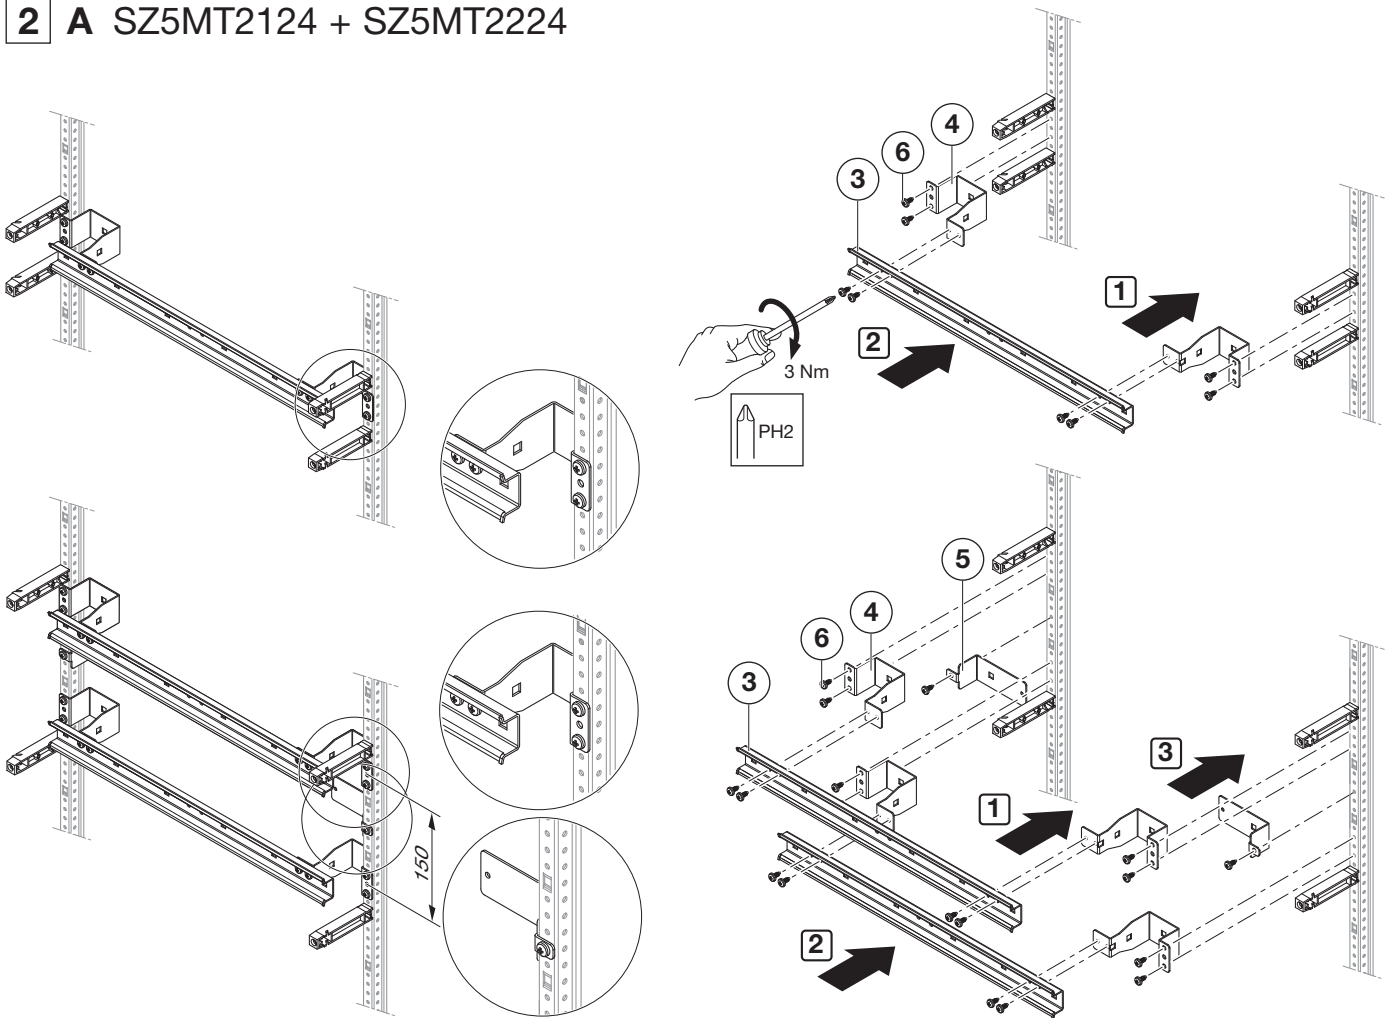

## SZ5MT..24

**(fr)** Ce produit doit être installé, raccordé et utilisé en respectant les normes et/ou les règlements d'installation en vigueur.

**(en)** This product must be installed, connected and used in compliance with prevailing standards and/or installation regulations. DIN VDE 0603 and DIN EN 61439

**(de)** Dieses Produkt muss gemäß der geltenden Standards und Normen installiert und angeschlossen werden. DIN VDE 0603 und DIN EN 61439

**(it)** Questo prodotto deve essere installato ed cablato rispettando gli standard ed normative. Standard, specifiche e design sono soggetti di continui cambiamenti ed miglioramenti. Si prega di lasciare confermare sempre l' informazioni in questa pubblicazione

Pos.		SZ5MT2124	SZ5MT2224	SZ5MT2324
1a		1x		
1b			1x	
1c				1x
2		4x	4x	4x
3		1x	2x	3x
4		2x	4x	6x
5			2x	4x
6		8x	18x	28x

1

**2 A SZ5MT2124 + SZ5MT2224**

**2 B SZ5MT2324**

3