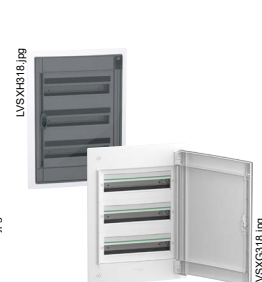

Funkcie a technické údaje

PrismaSeT XS

Rozvodne pre zapustenú montáž

Rozvodne pripravené na použitie, navrhnuté pre elektroinštalatérov. Ich ergonómia poskytuje flexibilnú inštaláciu. Ponuka PrismaSeT XS je vďaka kovovej zadnej časti konštrukcie obzvlášť robustná, najmä rozvodnice so šírkou 24 modulov

Celý rad možností zapustenej montáže

Nástenné šasi je možné nastaviť horizontálne aj do hĺbky

Skrutkové svorkovnice sa dodávajú s rozvodnicou 13 a 18 modulov.

Funkcie

Táto rozvodnica je určená pre zapustenie do múru alebo do sadrokartónovej priečky. Všetky rozvodnice vo veľkosti 24 modulov majú biele alebo priehľadné dvere. Je určená pre rezidenčné budovy a terciárny sektor.

Celý rad PrismaSeT XS je vhodný pre aplikáciu do 125 A a môže pojať všetky vhodné prístroje Schneider Electric.

PrismaSeT XS takisto obsahuje aj univerzálnu verziu, ktorá je vhodná na aplikácie v neelektrických rozvodoch.

Opis

24 modulov

18 modulov

13 modulov

Technické údaje

Typ			
V súlade s normami		IEC 60670-1 a 24 IEC 61439-1 a 3	
Farba rozvodnice	Biela RAL 90003		
Stupeň krytia	IP	S dverami: IP40	
	IK	S dverami: IK09	
Materiály	Skrinka	13 a 18 modulov plast 24 modulov kov a plast	
	Dvere	13 a 18 modulov 24 modulov	Plast Kov a sklo
Samozhášavý technoplastový materiál odolný voči ohňu a nadmernému teplu (podľa IEC 60695-2-11):		■ Predný kryt: 24 modulov 750 °C / 13 a 18 modulov 650 °C ■ Zadný: 24 modulov 850 °C / 13 a 18 modulov 650 °C	
Izolácia		Trieda II	
Menovité izolačné napätie (Ui)		< 400 V	

Výhoda: Vďaka svojmu designu má celý rad PrismaSeT XS „úplnú izoláciu“: žiadne komponenty na rozvodnici alebo na dverách nemusia byť uzemnené..
Komponenty nainštalované na dverách musia byť triedy II alebo musia byť zapojené na malé bezpečné napätie SELV.

Komponenty dodávané spolu s rozvodnicou