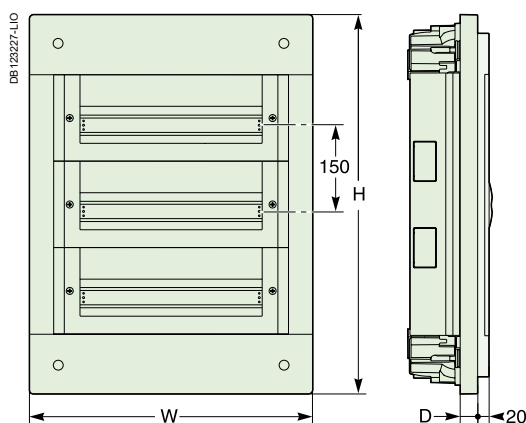

## Mriežka

Rozvodne	Rozmery (mm)	
	H	W
13 modulov	242	195
18 modulov	371	295

## Rozmery

## Panel na prispôbenie prieľadných dverí

Rozvodňa s veľkosťou 13 a 18 modulov

Rozvodňa

Hrúbka panelu: max. 0,5 mm

Rozvodňa s veľkosťou 24 modulov

Hrúbka panelu: max. 0,5 mm

Rôzne polohy lišty DIN vo výške a hĺbke