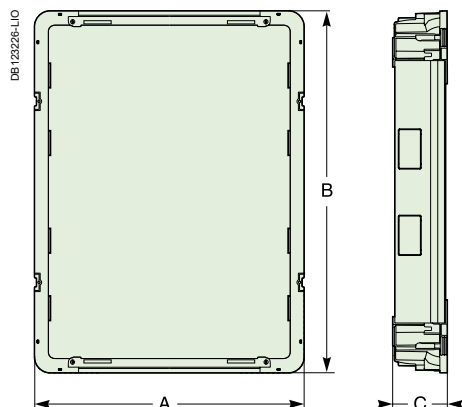

Rozmery

PrismaSeT XS

Rozvodnice pre zapustenú montáž

Základňa