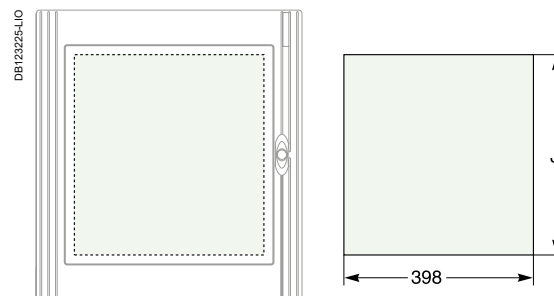

## Rozmery

## Panel na prispôbenie prieľadných dverí

Rozvodňa s veľkosťou 13 a 18 modulov

Rozvodňa

Hrúbka panelu: max. 0,5 mm

Rozvodňa s veľkosťou 24 modulov

Hrúbka panelu: max. 0,5 mm

Rôzne polohy lišty DIN vo výške a hĺbke