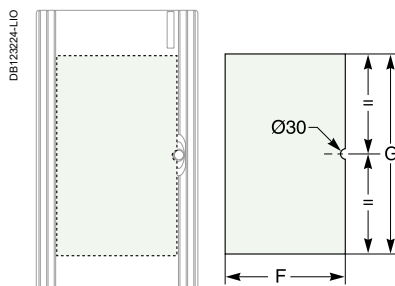

Rozmery

PrismaSeT XS

Rozvodnice pre zapustenú montáž

Rozvodnice		Rozmery (mm)									
		H	W	D	A	B	C	E	F	G	J
13 modulov	1 R	360	396	21	366	330	86	67	253	149	
	2 R	510				480					
	3 R	660				630					
	4 R	810				780					
18 modulov	1 R	360	486	23	456	330	86	67	343	149	
	2 R	510				480					
	3 R	660				630					
	4 R	810				780					
24 modulov	1 R	360	610	30	570	330	95	73			121
	2 R	510				480					271
	3 R	660				630					421
	4 R	810				780					571
	5 R	960				930					721
	6 R	1110				1080					871

Panel na prispôbenie prieľadných dverí

Rozvodňa s veľkosťou 13 a 18 modulov

Hrúbka panelu: max. 0,5 mm

Rozvodňa s veľkosťou 24 modulov

Hrúbka panelu: max. 0,5 mm

Horizontálne a vertikálne spojenia