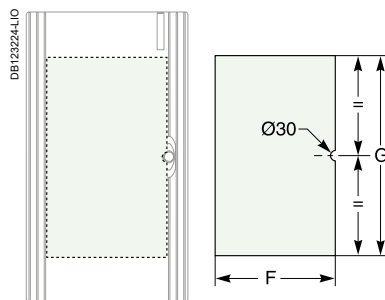

## Panel na prispôsobenie prieľadných dverí

Rozvodňa s veľkosťou 13 a 18 modulov

Rôzne polohy lišty DIN vo výške a hĺbke.

Hrúbka panelu: max. 0,5 mm

Rozvodňa s veľkosťou 24 modulov

Hrúbka panelu: max. 0,5 mm

## Rozmery