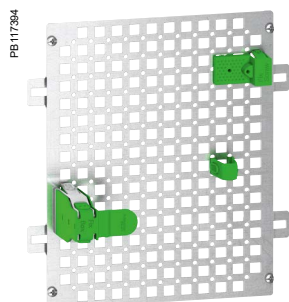

Funkcie a technické údaje

PrismaSeT XS

Rozvodnice pre nástennú montáž

Verzia Univerzal

Ergonomické rozvodnice s jednoduchou montážou a flexibilnou inštaláciou.

Technické údaje

Rozvodnice a rozhrania

V súlade s normami	IEC 60670-1	
Farba rozvodnice	Biela RAL 9003	
Stupeň krytia	IP	IP40: s dverami
	IK	IK09: s dverami
Materiály	Skrinka	Kov a plast
	Dvere	13 a 18 modulov
		Plast
Izolácia	Trieda II	
Menovité izolačné napätie (Ui)	< 400 V	

Výhoda: Vďaka svojmu dizajnu má celý rad PrismaSeT XS „úplnú izoláciu“: žiadne komponenty na rozvodnici, rozhraní alebo na dverách nemusia byť uzemnené.

(1) Technoplastový materiál špeciálne vyvinutý spoločnosťou Schneider Electric.

Komponenty dodávané s každou rozvodnicou

Typ	Rozvodnica
1 DIN lišta	■
Univerzálna mriežka	■
Plné dvere	■

Typové označenie

Typ		Typové označenie
Počet modulov na rad	Počet radov	
13 modulov	3	LVSXV313
18 modulov	3	LVSXV318

Príslušenstvo kompatibilné s montážnou mriežkou