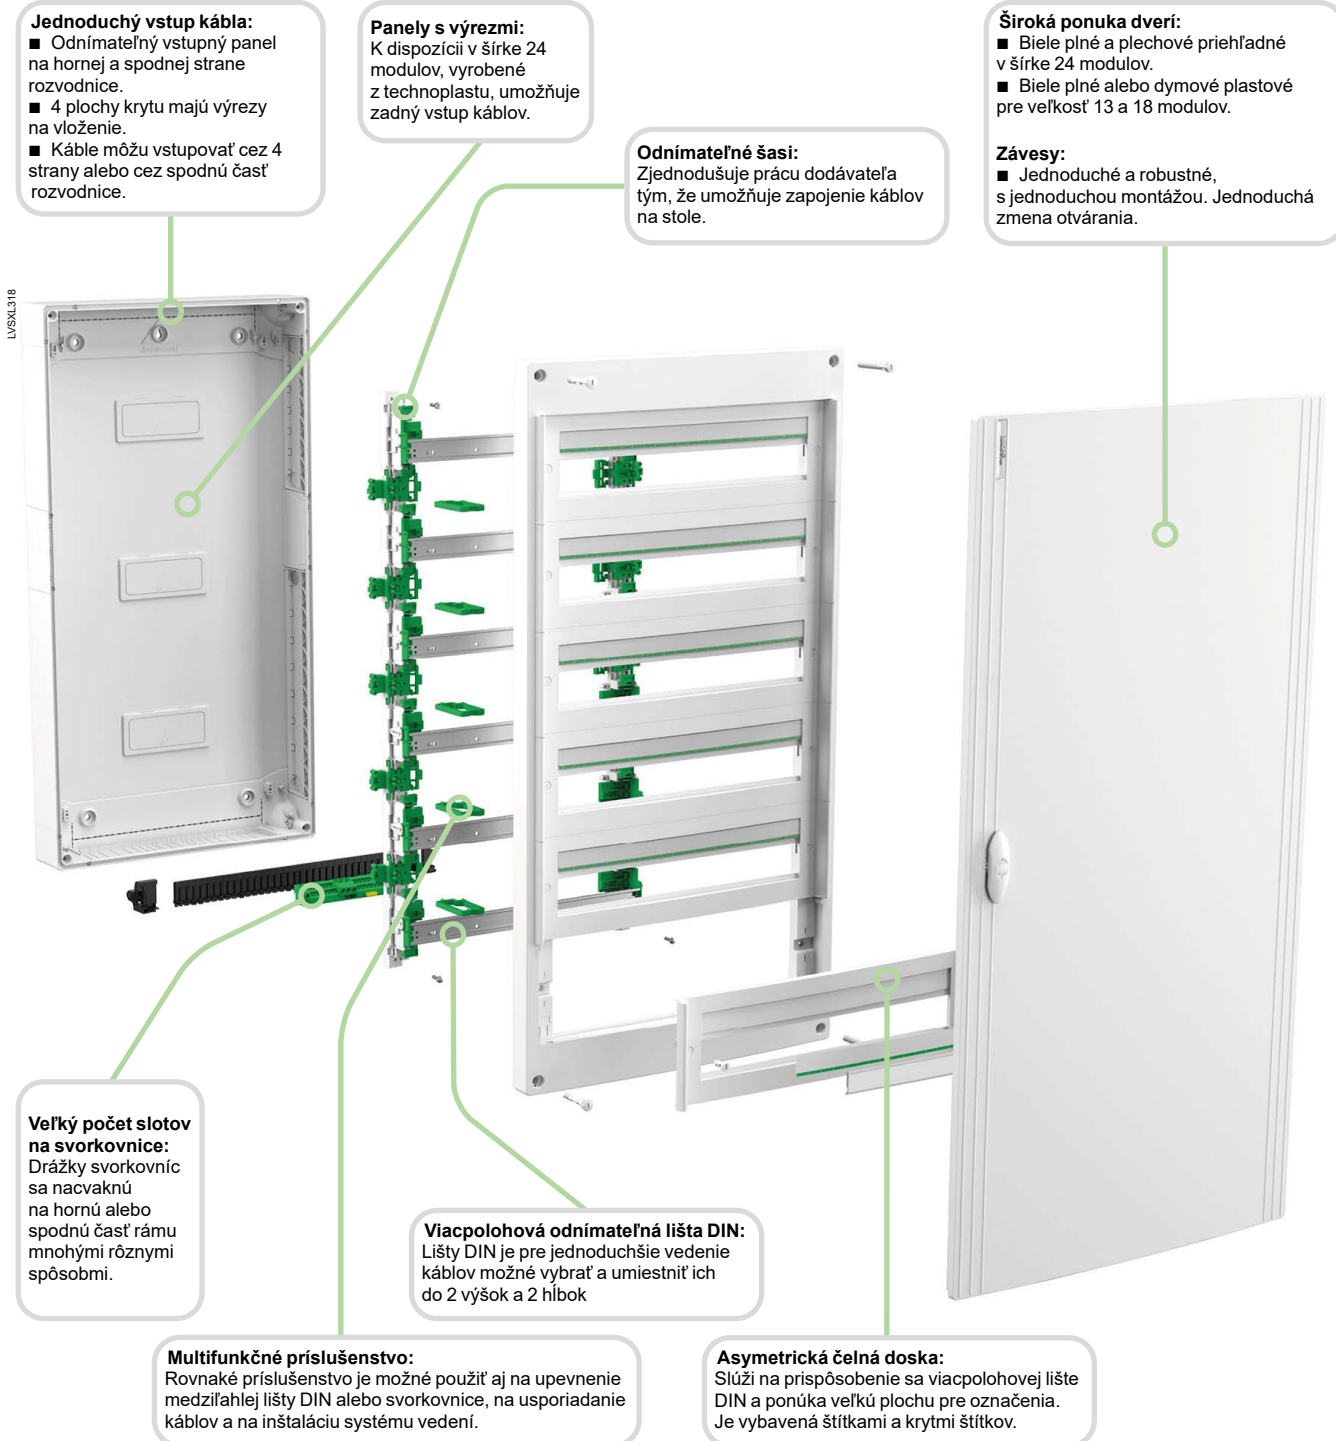

Prezentácia

PrismaSeT XS

Rozvodne pre nástennú montáž

PrismaSeT XS je rad modulárnych rozvodníc kombinujúci ergonómiu, atraktívny design a robustnosť na najvyššej úrovni.

Táto nová rozvodnica, dostupná vo verzii pre nástennú aj zapustenú montáž, má celkovú izoláciu triedy II.

Rozvodnice pre nástennú montáž

Tento rad tvoria rozvodnice so šírkou 13, 18 alebo 24 modulov po 1 až 6 radoch.

Celý rad môže byť spojený horizontálne alebo vertikálne.

Jednoduchá inštalácia a veľký priestor pre kabláž.

Tvary šasi sú zaoberené a sú šetrné ku káblom a bezpečné pre prsty.