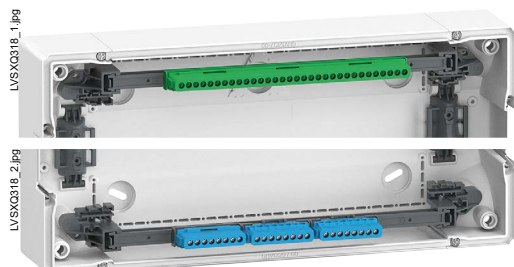

## Inštalácia svorkovnic

Svorkovnice sa bežne montujú na držiak, ale vďaka adaptéru je možné inštalovať ich aj na DIN lištu.

Elektrická rozvodnica pre udržateľné inštalácie

Zadná strana rozvodnice je vyrobená z recyklovaného plastu.

Rozvodňa so šírkou 24 modulov má odnímateľnú lištu DIN, ktorú uľahčuje zapojenie a údržbu.

PrismaSeT XS takisto obsahuje aj univerzálnu verziu, ktorá je vhodná na aplikácie v neelektrických rozvodoch.

### Opis

24 modulov

18 modulov

13 modulov

Skrutkové svorkovnice sa dodávajú v šírke 13 a 18 modulov

Bezskrútkové svorkovnice sa dodávajú v šírke 24 modulov.