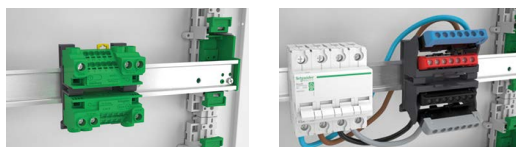

## Odnímateľná DIN lišta

Odnímateľné DIN lišty uľahčujú zapojenie pri realizácii a údržbe.

## Multifunkčné príslušenstvo

Multifunkčné príslušenstvo umožňuje upevnenie vertikálneho a horizontálneho vedenia, káblov alebo prídavných DIN lišt alebo svoriek medzi štandardné DIN.

## Inštalácia svorkovnic

Svorkovnice sa bežne montujú na držiak, ale vďaka adaptéru je možné inštalovať ich aj na DIN lištu.

Elektrická rozvodnica pre udržateľné inštalácie

Zadná strana rozvodnice je vyrobená z recyklovaného plastu.