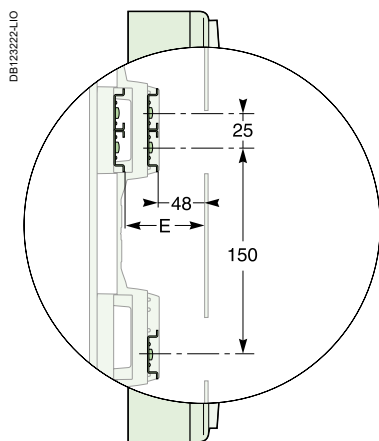

# PrismaSeT XS

Rozvodnice pre nástennú montáž

Rozvodnice		Rozmery (mm)								
		H	W	D	A	B	E	F	G	J
<b>13 modulov</b>	1 R	300	336	123 (115)	160	200	73	253	149	
	2 R	450				350				
	3 R	600				500				
	4 R	750				650				
<b>18 modulov</b>	1 R	300	426	125 (115)	250	200	73	343	149	
	2 R	450				350				
	3 R	600				500				
	4 R	750				650				
<b>24 modulov</b>	1 R	300	550	148 (136)	340	150	78			121
	2 R	450				300				271
	3 R	600				450				421
	4 R	750				600				571
	5 R	900				750				721
	6 R	1050				900				871

## Panel na prispôsobenie prieľadných dverí

Rozvodňa s veľkosťou 13 a 18 modulov

Rôzne polohy lišty DIN vo výške a hĺbke.

Hrúbka panelu: max. 0,5 mm

Rozvodňa s veľkosťou 24 modulov

Hrúbka panelu: max. 0,5 mm

## Rozmery