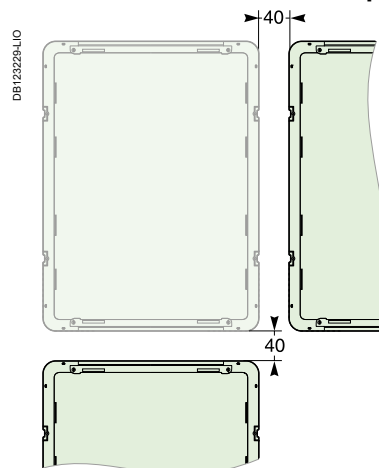

## Mriežka

Rozvodne	Rozmery (mm)	
	H	W
13 modulov	242	195
18 modulov	371	295

## Rozmery

## Panel na prispôbenie prieľadných dverí

Rozvodňa s veľkosťou 13 a 18 modulov

Rozvodňa

Hrúbka panelu: max. 0,5 mm

Rozvodňa s veľkosťou 24 modulov

Hrúbka panelu: max. 0,5 mm

Rôzne polohy lišty DIN vo výške a hĺbke

## Horizontálne a vertikálne spojenia

Rozmery