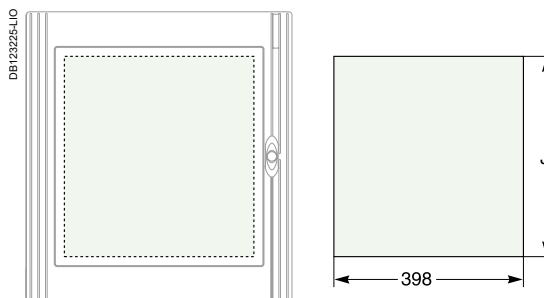

## Panel na prispôsobenie prieľadných dverí

Rozvodňa s veľkosťou 13 a 18 modulov

Rôzne polohy lišty DIN vo výške a hĺbke.

Hrúbka panelu: max. 0,5 mm

Rozvodňa s veľkosťou 24 modulov

Hrúbka panelu: max. 0,5 mm

## Rozmery