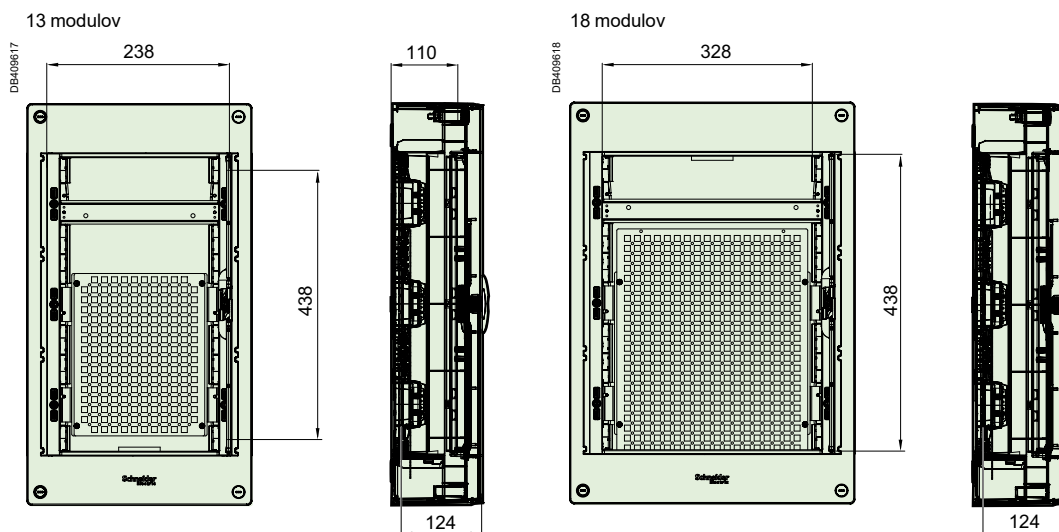

Rozmery

PrismaSeT XS

Rozvodnice pre nástennú montáž

Verzia Univerzal