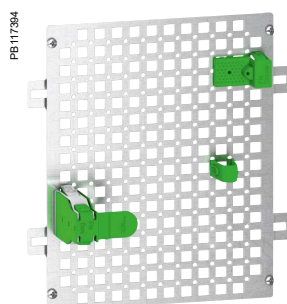

Funkcie a technické údaje

PrismaSeT XS

Rozvodne pre zapustenú montáž

Verzia Univerzal

Ergonomické rozvodnice s jednoduchou montážou a flexibilnou inštaláciou.

Technické údaje

Rozvodnice a rozhrania

V súlade s normami		IEC 60670-1	
Farba rozvodnice		Biela RAL 9003	
Stupeň krytia	IP	IP40: s dverami	
	IK	IK09: s dverami	
Materiály	Skrinka	Kov a plast	
	Dvere	13 a 18 modulov	Plast
Izolácia		Trieda II	
Menovité izolačné napätie (Ui)		< 400 V	

Výhoda: Vďaka svojmu dizajnu má celý rad PrismaSeT XS „úplnú izoláciu“: žiadne komponenty na rozvodnici, Rozhranie alebo na dverách nemusia byť uzemnené.

(1) Technoplastový materiál špeciálne vyvinutý spoločnosťou Schneider Electric.

Komponenty dodávané s každou rozvodnicou

Typ	Rozvodnica
1 DIN lišta	■
Univerzálna mriežka	■
Plné dvere	■

Typové označenie

Typ	Typové označenie	
Počet modulov na rad	Počet radov	
13 modulov	3	LVSXU313
18 modulov	3	LVSXU318

Príslušenstvo kompatibilné s montážnou mriežkou