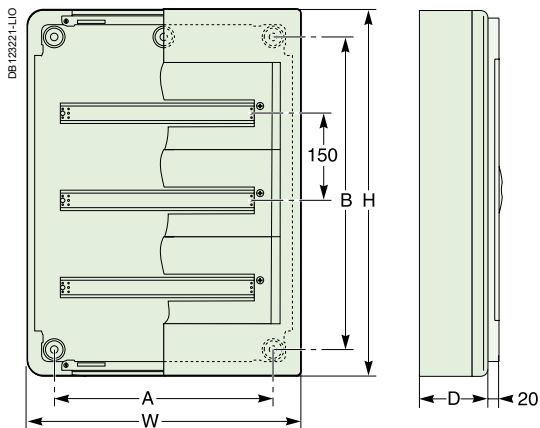

PrismaSeT XS

Rozvodnice pre nástennú montáž

Rozvodnice		Rozmery (mm)								
		H	W	D	A	B	E	F	G	J
13 modulov	1 R	300	336	123 (115)	160	200	73	253	149	
	2 R	450				350				
	3 R	600				500				
	4 R	750				650				
18 modulov	1 R	300	426	125 (115)	250	200	73	343	149	
	2 R	450				350				
	3 R	600				500				
	4 R	750				650				
24 modulov	1 R	300	550	148 (136)	340	150	78			121
	2 R	450				300				271
	3 R	600				450				421
	4 R	750				600				571
	5 R	900				750				721
	6 R	1050				900				871

Panel na prispôsobenie prieľadných dverí

Rozvodňa s veľkosťou 13 a 18 modulov