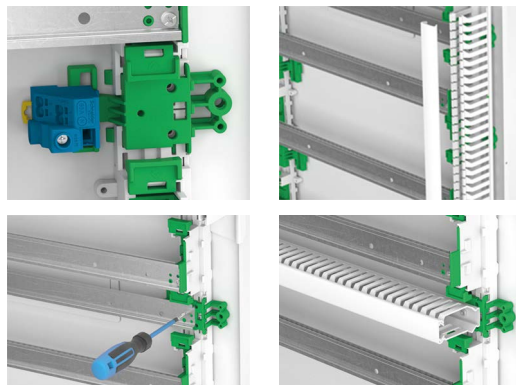

## Odnímateľný vstupný kryt

Vstupné kryty pre káble sú pre jednoduchú úpravu odnímateľné.

## Odnímateľná DIN lišta

Odnímateľné DIN lišty uľahčujú zapojenie pri realizácii a údržbe.

## Inštalácia svorkovnic

Svorkovnice sa bežne montujú na držiak, ale vďaka adaptéru je možné inštalovať ich aj na DIN lištu.

Elektrická rozvodnica pre udržateľné inštalácie

Zadná strana rozvodnice je vyrobená z recyklovaného plastu.

### Rozvodnice pre nástennú montáž

Tento rad tvoria rozvodnice so šírkou 13, 18 alebo 24 modulov po 1 až 6 radoch.

Celý rad môže byť spojený horizontálne alebo vertikálne.

Jednoduchá inštalácia a veľký priestor pre kabláž.