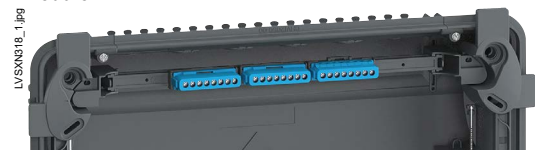

Skrutkové svorkovnice sa dodávajú s rozvodnicou 13 a 18 modulov.

Bezskrútkové svorkovnice sa dodávajú s 24modulovou rozvodnicou

Funkcie

Táto rozvodnica je určená pre zapustenie do múru alebo do sadrokartónovej priečky. Všetky rozvodnice vo veľkosti 24 modulov majú biele alebo priehľadné dvere. Je určená pre rezidenčné budovy a terciárny sektor.

Celý rad PrismaSeT XS je vhodný pre aplikáciu do 125 A a môže pojať všetky vhodné prístroje Schneider Electric.

PrismaSeT XS takisto obsahuje aj univerzálnu verziu, ktorá je vhodná na aplikácie v neelektrických rozvodoch.