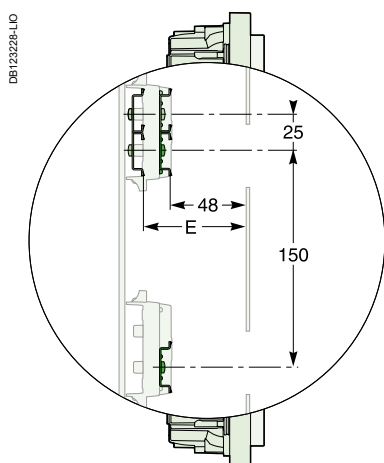

## Mriežka

Rozvodne	Rozmery (mm)	
	H	W
13 modulov	242	195
18 modulov	371	295

## Rozmery

## Panel na prispôbenie prieľadných dverí

Rozvodňa s veľkosťou 13 a 18 modulov

Rozvodňa

Hrúbka panelu: max. 0,5 mm

Rozvodňa s veľkosťou 24 modulov

Hrúbka panelu: max. 0,5 mm

Rôzne polohy lišty DIN vo výške a hĺbke

## Horizontálne a vertikálne spojenia

Rozmery