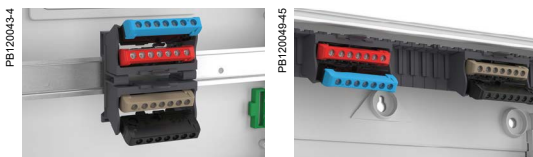

LGYT601R

Montáž na DIN lištu

Sada držiačov	Sada po 1	LGYT601R
Určené na inštaláciu štyroch skrutkových svorkovnic so 7 prípojmami. Montáž na nosič svorkovnic alebo na DIN lištu.