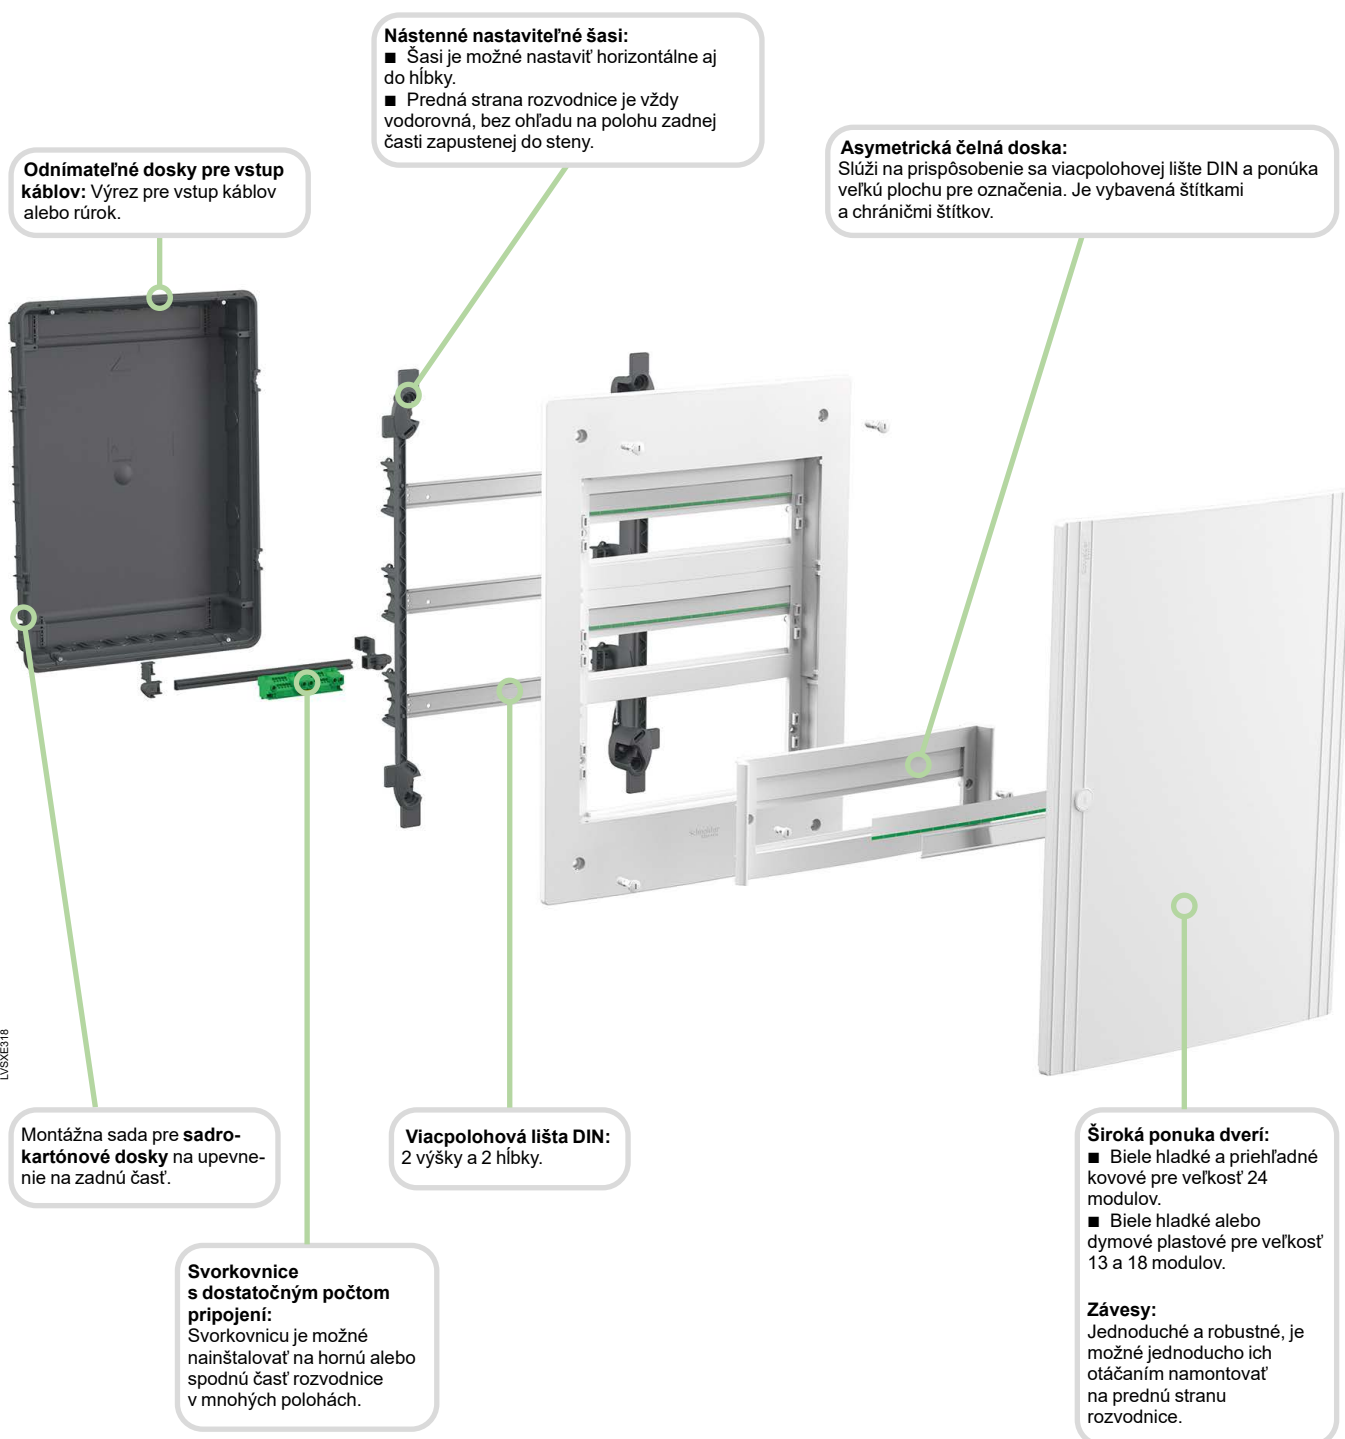

## Inštalácia svorkovnic

Svorkovnice sa bežne montujú na držiak, ale vďaka adaptéru je možné inštalovať ich aj na DIN lištu.

Elektrická rozvodnica pre udržateľné inštalácie

Zadná strana rozvodnice je vyrobená z recyklovaného plastu.

## Rozvodnice pre zapustenú montáž

PrismaSeT XS je rad modulárnych rozvodníc kombinujúci ergonomiu, atraktívny design a robustnosť na najvyššej úrovni.

Táto nová rozvodnica, dostupná vo verzii pre montáž na stenu aj zapustenú montáž, má celkovú izoláciu triedy II.

### Rozvodnica pre zapustenú montáž

Tento rad tvoria rozvodnice so šírkou 13, 18 alebo 24 modulov po 1 až 6 radoch. Jednoduchá inštalácia a veľký priestor pre kabeľ.

Tvary šasi sú zaoblené a sú šetrné ku káblom a bezpečné pre prsty.

### Rozvodne pre zapustenú montáž

Rozvodne pripravené na použitie, navrhnuté pre elektroinštalatérov. Ich ergonómia poskytuje flexibilnú inštaláciu. Ponuka PrismaSeT XS je vďaka kovovej zadnej časti konštrukcie obzvlášť robustná, najmä rozvodnice so šírkou 24 modulov