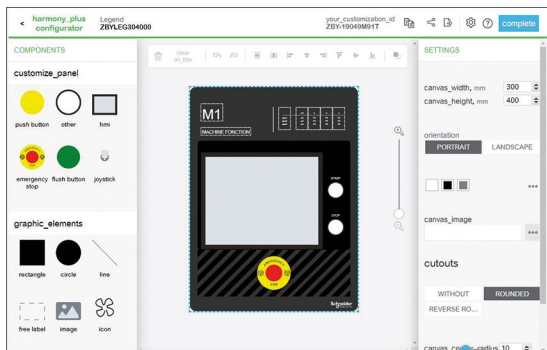

Välj din egen design med Harmony kundanpassningsverktyg

Stil, design och funktionalitet utan att kompromissa med kostnaden

Med Harmony kan du designa dina maskiner och operatörsinterface efter dina kunders smak och preferens. När det gäller att skapa användargränssnitt och operatörsinterface med förbättrad användbarhet erbjuder Harmony fler alternativ än något annat sortiment på marknaden.

On-line produktväljare och konfigurator

Harmony on-line produktväljare och konfigurator gör det snabbt och enkelt att välja, anpassa och beställa dina Harmony-produkter.

Snabb, enkel, intuitiv anpassning

Kundanpassade grafiska dekaler	Referens
100x100 mm till 500x400 mm 3.93x3.93 uup till 19.68x15.74 in	ZBYLEG...
Kundanpassade tryckknappar	Referens
Standard tryckknappar	ZB4B... och ZB5A...
Tryckknappar för infällt montage	ZB4F... och ZB5F...
Kundanpassade skyltar	Referens
Skylt, metall 30x40mm	ZBYM2101
Skylt, plast 30x40mm	ZBYP2101
Skylt, plast 40x50mm (för tryckknappar med infällt montage)	ZBYFP2101