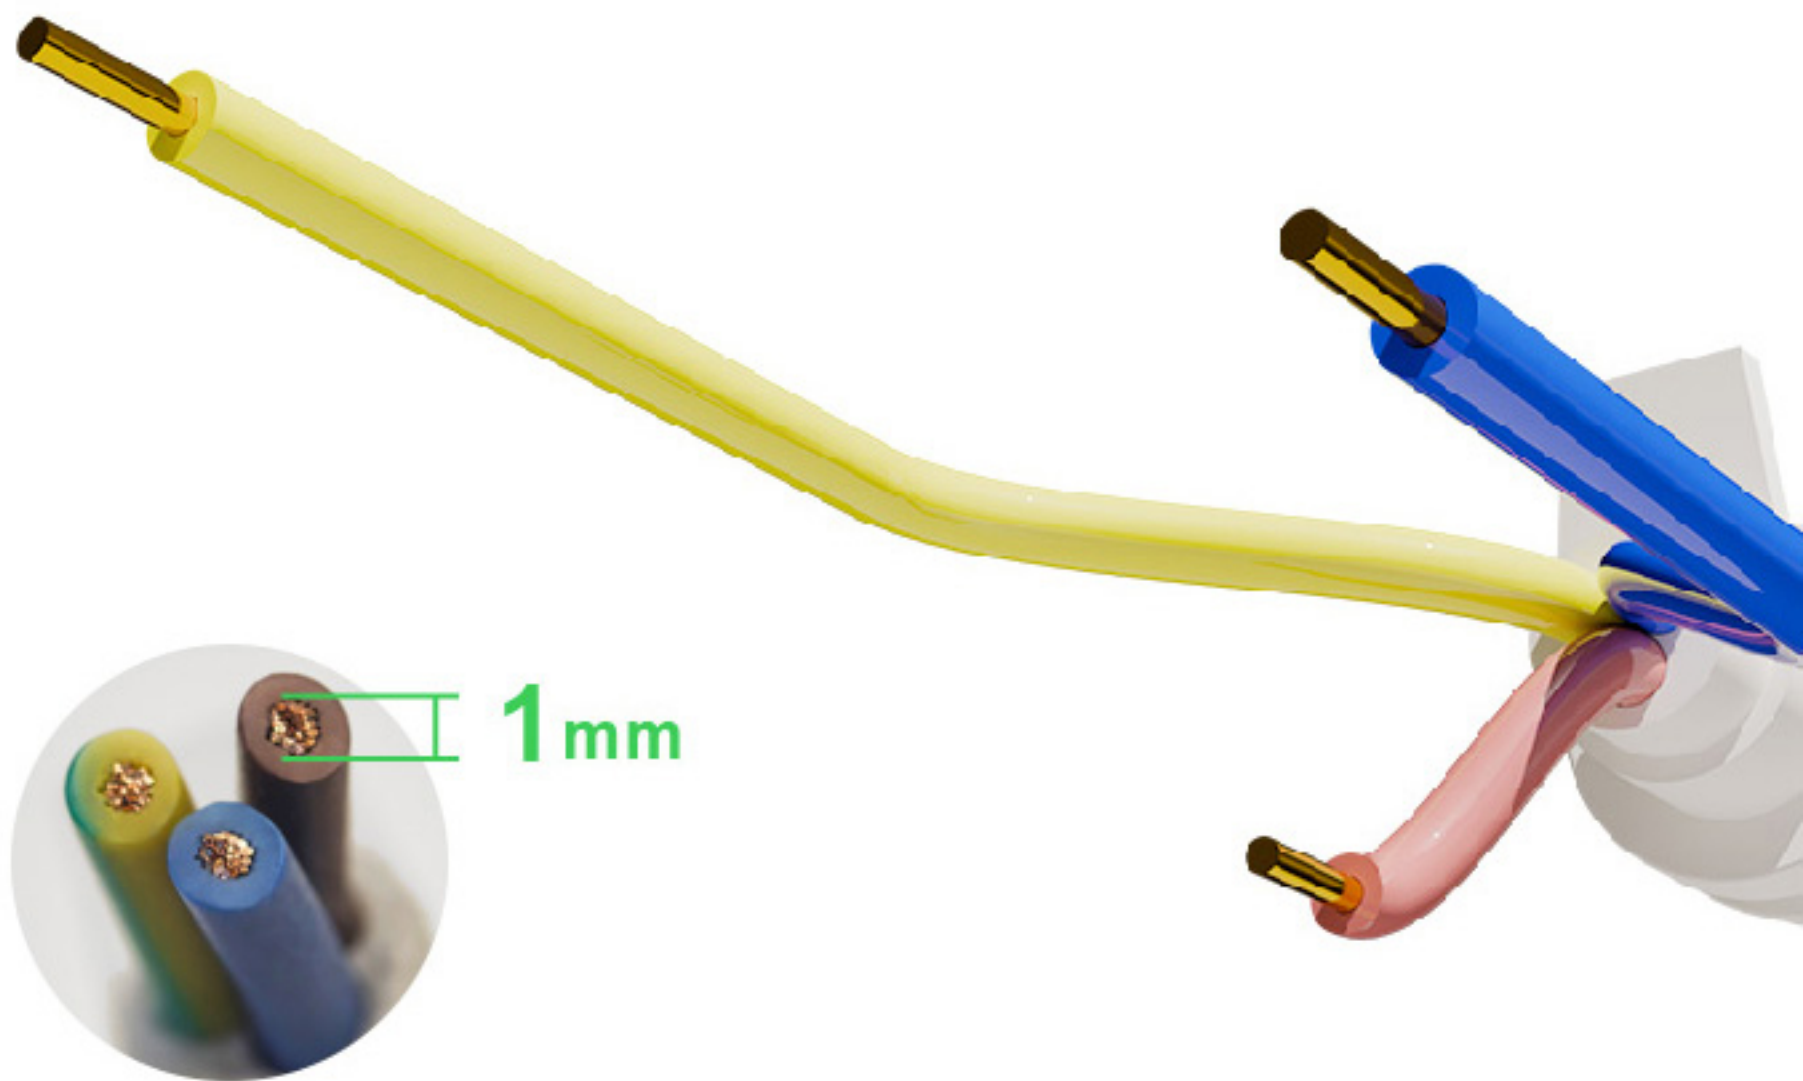

安全用电 从真材实料开始

一体化铜条磷铜片材质，通过5000次插拔测试
银氧化锡环保触点开关，通过10000次按压测试
咬合式固定线头，通过10000次弯曲实验。

*渲染图内部结构并未完全展示，请以实物为准

儿童安全保护门

单孔阻力75N*，防止误触

1mm²电源线线芯横截面

相比0.75MM²，电流更稳定，
发热小，使用更安全

*渲染图内部结构并未完全展示，请以实物为准

单开单控可选
免插拔更方便

插孔多多，间距够大
满足多设备同时用电

MAX 2500W

无线转接器、1.8米、3米 多款可选、满足灵活布置

86型插座转换器

无线设计，TYPE A+C，20W快充

品字型插座转换器

无线设计，三组五孔，单控开关

3/1.8m

高温阻燃

750度高温阻燃材，耐高温，不易燃烧，有效减少火灾隐患。

电源指示灯

开关状态，一目了然

平面小插头

凹槽设计，便于插拔

防滑硅胶垫