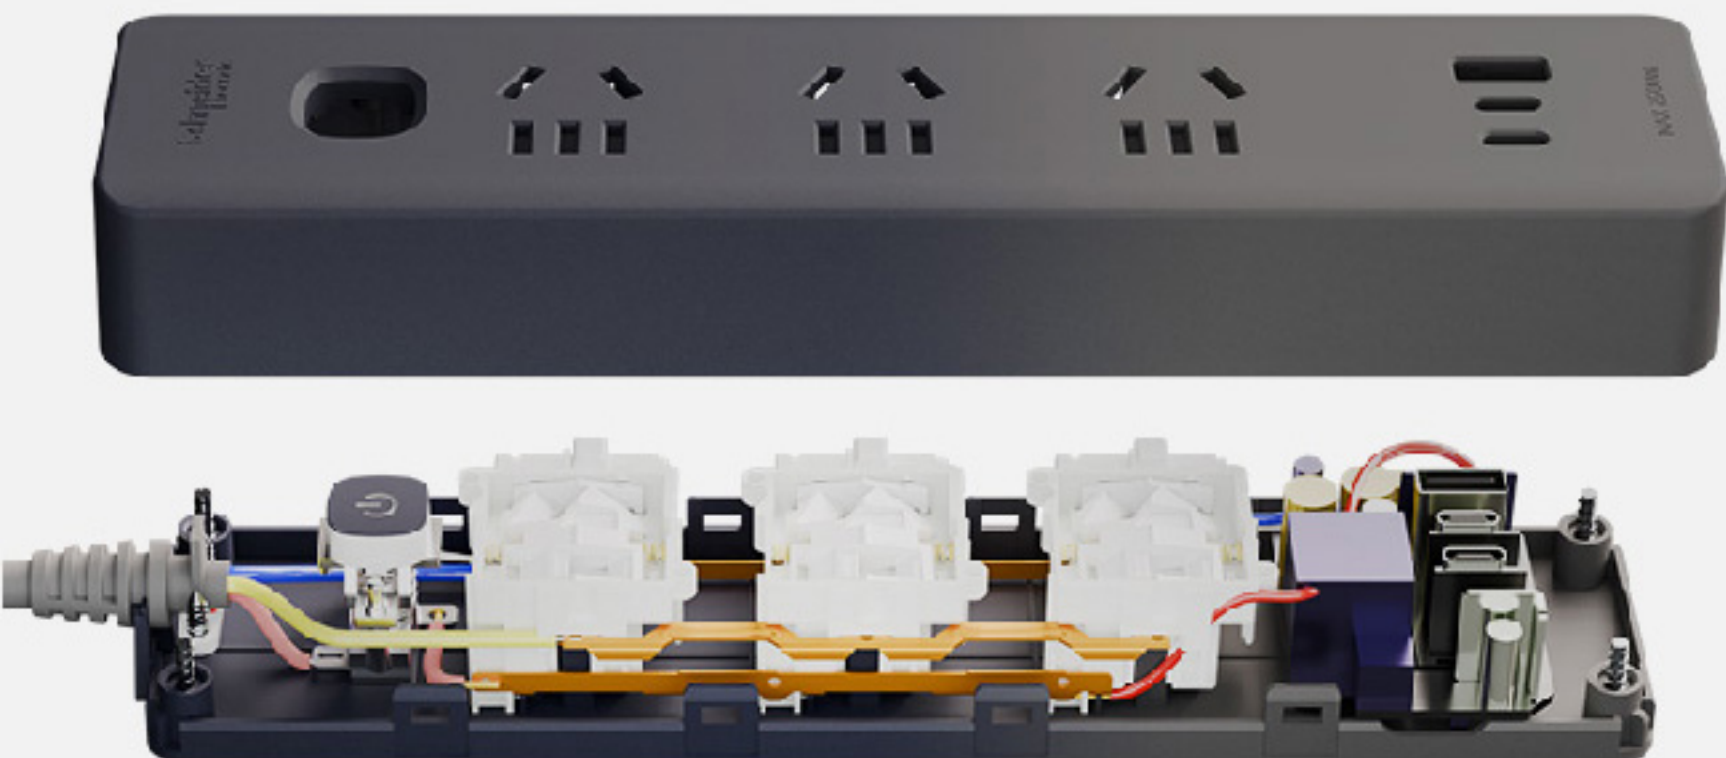

USB-A

TYPE-C

18 W MAX

USB-A 单口使用输出功率

20 W MAX

TYPE-C 单口使用输出功率

15 W MAX

三口同时使用总输出功率

安全用电 从真材实料开始

一体化铜条磷铜片材质，通过5000次插拔测试
银氧化锡环保触点开关，通过10000次按压测试
咬合式固定线头，通过10000次弯曲实验。

*渲染图内部结构并未完全展示，请以实物为准

儿童安全保护门

单孔阻力75N*，防止误触

1mm²电源线线芯横截面

相比0.75MM²，电流更稳定，
发热小，使用更安全

*渲染图内部结构并未完全展示，请以实物为准

单开单控可选
免插拔更方便

插孔多多，间距够大
满足多设备同时用电

MAX 2500W

无线转接器、1.8米、3米 多款可选、满足灵活布置

86型插座转换器

无线设计，TYPE A+C，20W快充

品字型插座转换器

无线设计，三组五孔，单控开关

3/1.8m

高温阻燃

750度高温阻燃材，耐高温，不易燃烧，有效减少火灾隐患。

电源指示灯

开关状态，一目了然

平面小插头

凹槽设计，便于插拔

防滑硅胶垫