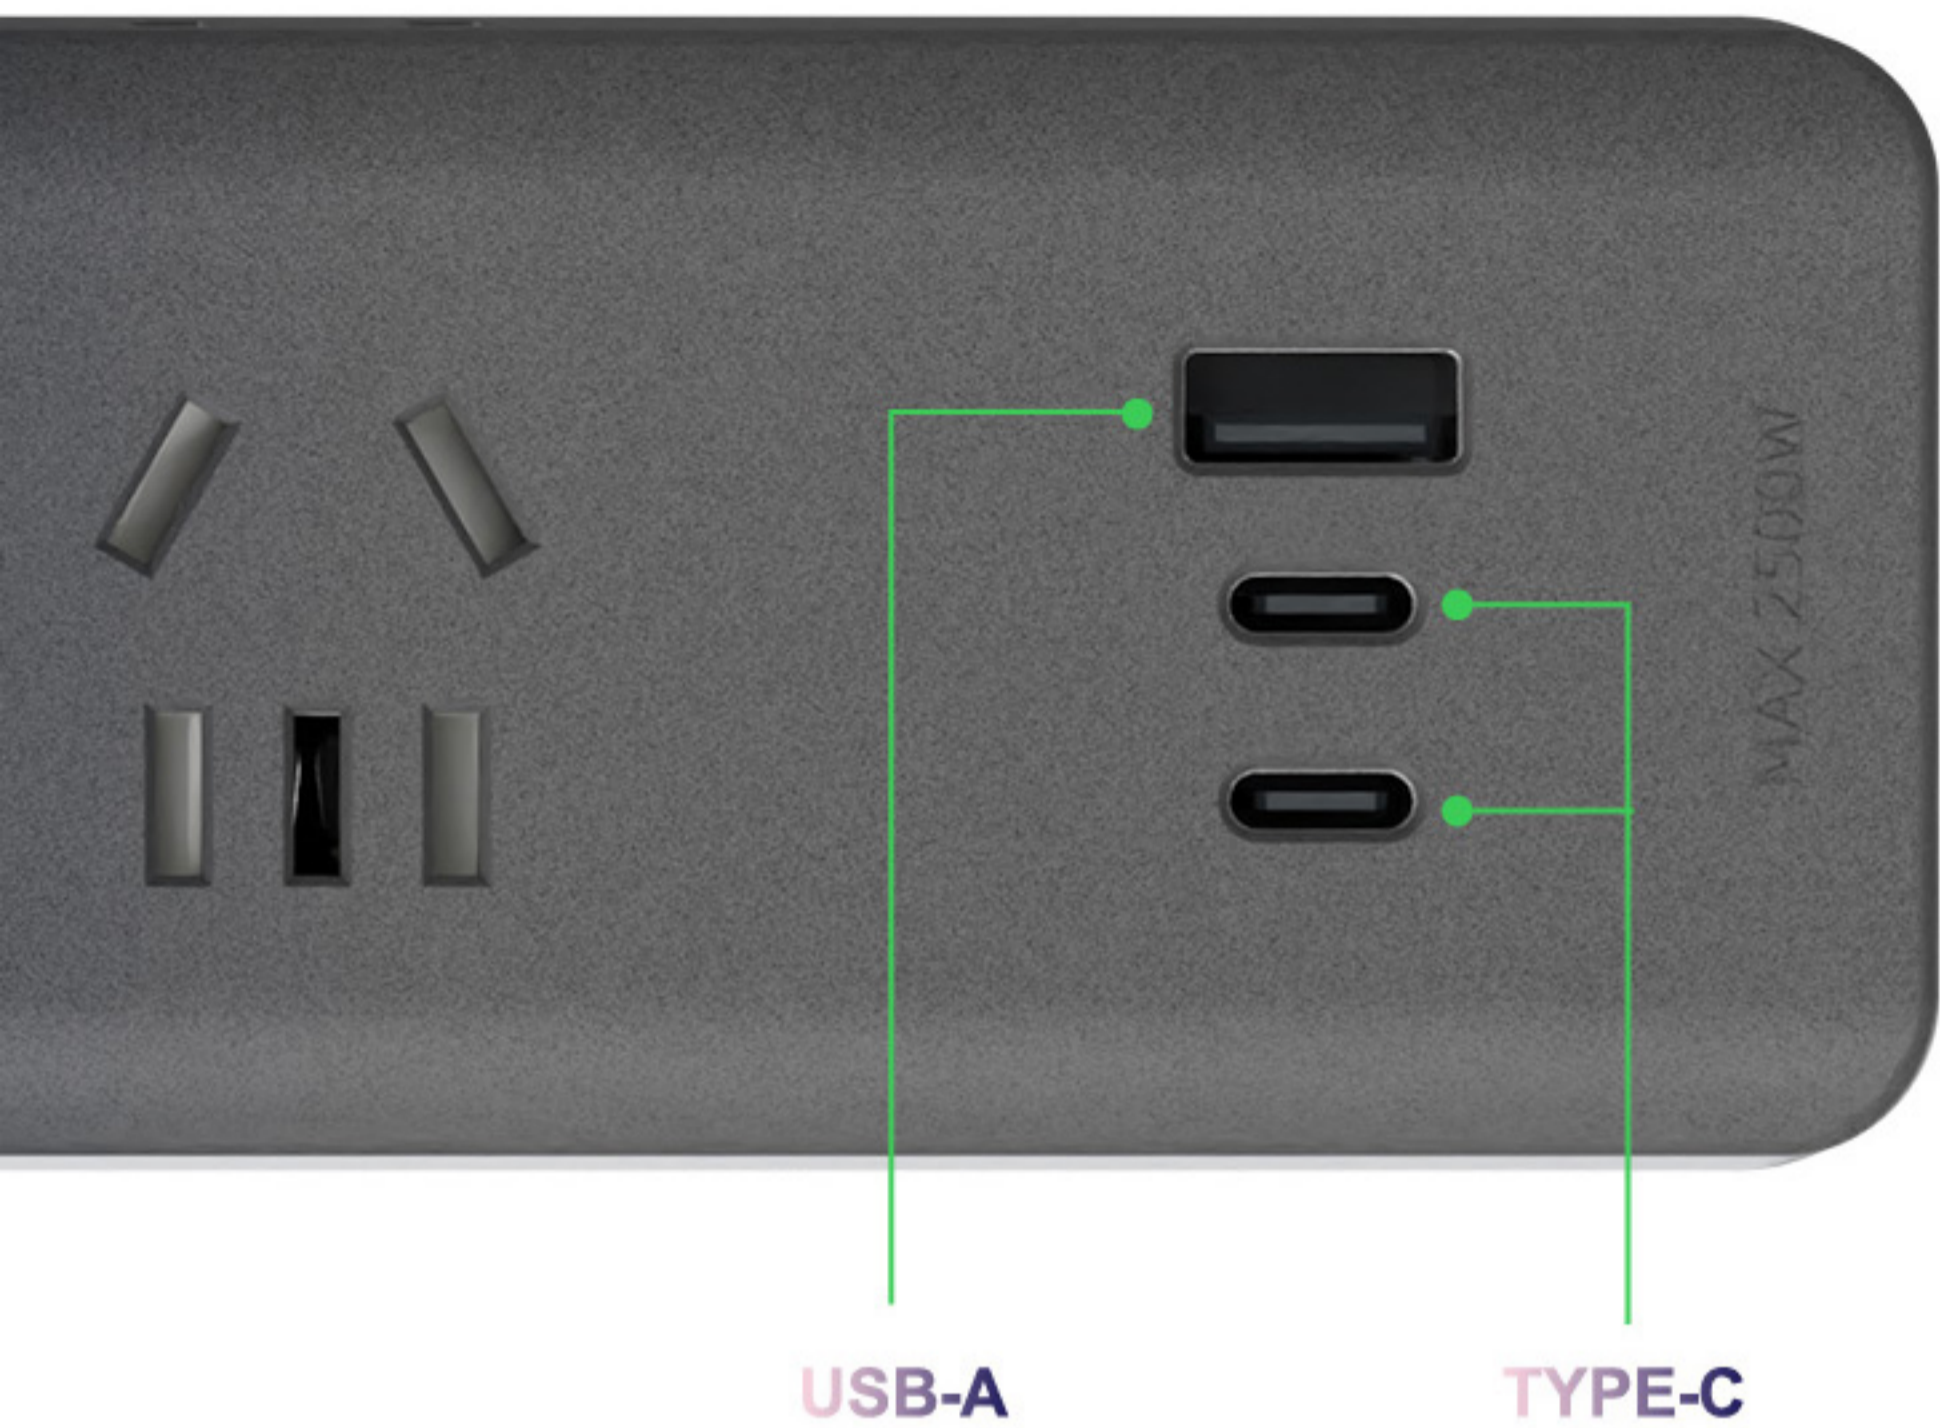

随心而悦，百搭多变随心选
优化设计，贴心周到显关怀
多重守护，全天候安全省心
上万测试，耐用持久够稳定

*颜色以实物为准

时尚多彩
家居风格随心搭

间距够大，支持侧插 2500W最大功率支持

大功率大体积适配器逐步普及，多设备用电插头占位问题频发。此次增大纵向孔间距多个适配器一起用也互不干扰，告别插头反复插拔。

MAX 2500W

42 mm

2个TYPE-C, 1个USB-A
满足多个设备同时充电

安全用电 从真材实料开始

一体化铜条磷铜片材质，通过5000次插拔测试
银氧化锡环保触点开关，通过10000次按压测试
咬合式固定线头，通过10000次弯曲实验。

*渲染图内部结构并未完全展示，请以实物为准

儿童安全保护门

单孔阻力75N*，防止误触

1mm²电源线线芯横截面

相比0.75MM²，电流更稳定，
发热小，使用更安全

*渲染图内部结构并未完全展示，请以实物为准

单开单控可选
免插拔更方便

插孔多多，间距够大
满足多设备同时用电

MAX 2500W

无线转接器、1.8米、3米 多款可选、满足灵活布置

86型插座转换器

无线设计，TYPE A+C，20W快充

品字型插座转换器

无线设计，三组五孔，单控开关