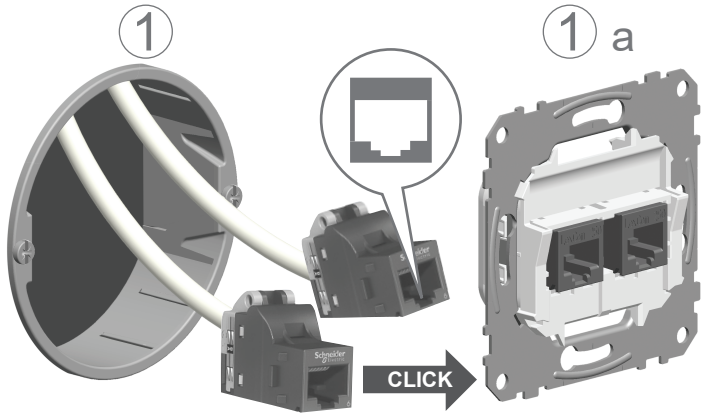

# Exxact Actassi

Schneider  
Electric

NB: At angled c-plates shall the connector be mounted upside down  
 NB: På skrå senterplater skal konnektoren monteres opp/ned  
 OBS: I vinklat/semi-infällt uttag monteras modularjackett upp och ner.  
 HUOM: Vinomallissa RJ45-liittimet asennettava "ylös-alaisin"