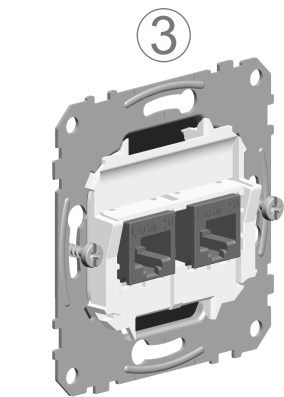

# Exxact Actassi

Schneider  
Electric

NB: At angled c-plates shall the connector be mounted upside down  
 NB: På skrå senterplater skal konnektoren monteres opp/ned  
 OBS: I vinklat/semi-infällt uttag monteras modularjackett upp och ner.  
 HUOM: Vinomallissa RJ45-liittimet asennettava "ylös-alaisin"