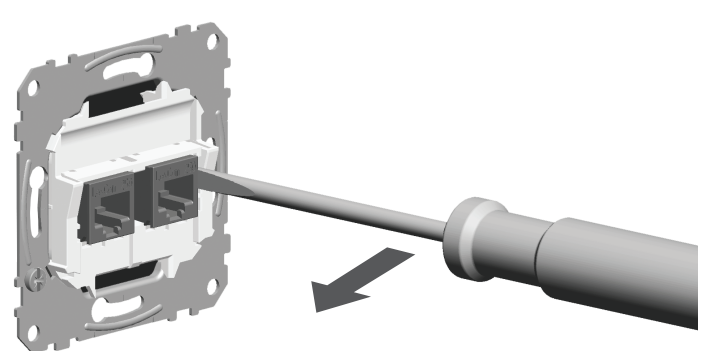

no

Schneider Electric Industries SAS
Ta kontakt med kundesenteret i ditt land hvis du har tekniske spørsmål.
schneider-electric.com/contact

sv

Schneider Electric Industries SAS
Kontakta kundservicecentret i ditt land om du har några tekniska frågor.
schneider-electric.com/contact

fi

Schneider Electric Industries SAS
Voit esittää teknisiä kysymyksiä maakohtaiseen asiakaspalveluun.
schneider-electric.com/contact