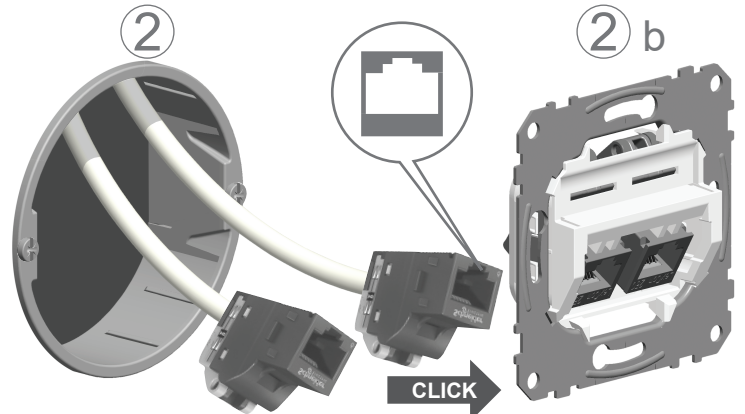

# Exxact Actassi

Schneider  
Electric

NB: At angled c-plates shall the connector be mounted upside down  
 NB: På skrå senterplater skal konnektoren monteres opp/ned  
 OBS: I vinklat/semi-infällt uttag monteras modularjackett upp och ner.  
 HUOM: Vinomallissa RJ45-liittimet asennettava "ylös-alaisin"