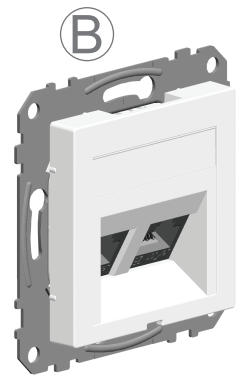

# Exxact Actassi

Schneider  
Electric

NB: At angled c-plates shall the connector be mounted upside down  
 NB: På skrå senterplater skal konnektoren monteres opp/ned  
 OBS: I vinklat/semi-infällt uttag monteras modularjackett upp och ner.  
 HUOM: Vinomallissa RJ45-liittimet asennettava "ylös-alaisin"