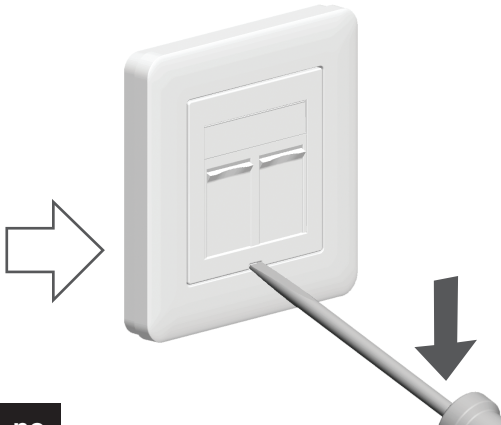

no

Schneider Electric Industries SAS
Ta kontakt med kundesenteret i ditt land hvis du har tekniske spørsmål.
schneider-electric.com/contact

sv

Schneider Electric Industries SAS
Kontakta kundservicecentret i ditt land om du har några tekniska frågor.
schneider-electric.com/contact

fi

Schneider Electric Industries SAS
Voit esittää teknisiä kysymyksiä maakohtaiseen asiakaspalveluun.
schneider-electric.com/contact