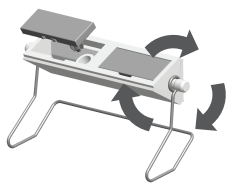

# Exxact Actassi

Schneider  
Electric

NB: At angled c-plates shall the connector be mounted upside down  
 NB: På skrå senterplater skal konnektoren monteres opp/ned  
 OBS: I vinklat/semi-infällt uttag monteras modularjackett upp och ner.  
 HUOM: Vinomallissa RJ45-liittimet asennettava "ylös-alaisin"