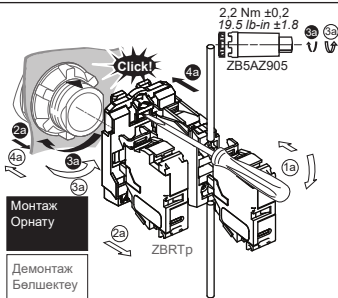

**Монтаж  
Орнату**  
**Демонтаж  
Бөлшектеу**

(\*): В зависимости от типа головки / Бас түріне байланысты

mm  
in.  
1...6  
0.04...0.24

**Монтаж  
Орнату**  
**Демонтаж  
Бөлшектеу**

**⚠ ПРЕДУПРЕЖДЕНИЕ / ЕСКЕРТУ**