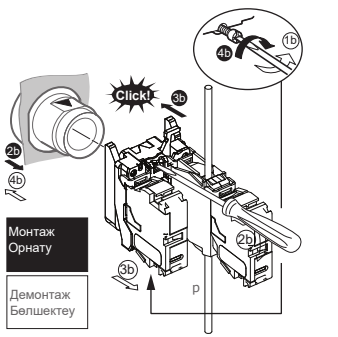

**Монтаж  
Орнату**  
**Демонтаж  
Бөлшектеу**

(\*): В зависимости от типа головки / Бас түріне байланысты

mm  
in.  
1...6  
0.04...0.24

**Монтаж  
Орнату**  
**Демонтаж  
Бөлшектеу**

**⚠ ПРЕДУПРЕЖДЕНИЕ / ЕСКЕРТУ**