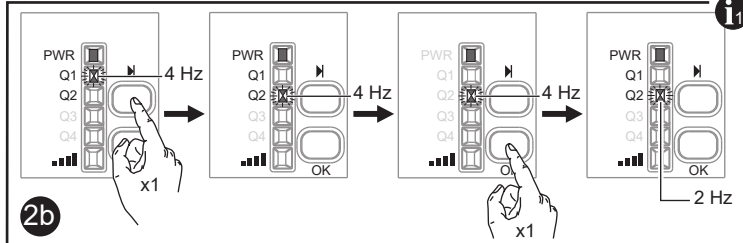

i2

Обучение / Оқыту

Отмена обучения / Оқытпау

Q2 (Обучение + 4 с => Q2 активно) Выйти? / Шығу керек пе?
Q2 (Оқыту + 4с => Q2 қосылған)

i2

Обучение / Оқыту

Выйти? / Шығу керек пе?

Отмена обучения / Оқытпау