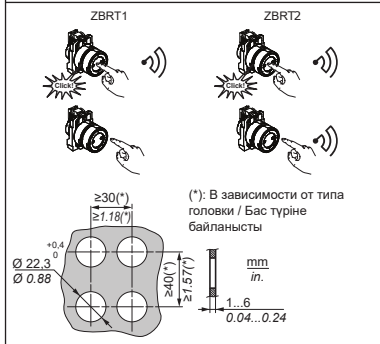

**ПРИМЕЧАНИЕ / ЕСКЕРТПЕ**

Запишите и сохраните идентификатор своего передатчика. Он понадобится вам при переустановке. Таратқыштың идентификаторын жазып алыңыз және сақтаңыз. Бұл идентификаторды бастапқы күйіне келтіру үшін қажет.

**Монтаж  
Орнату**  
**Демонтаж  
Бөлшектеу**

(\*): В зависимости от типа головки / Бас түріне байланысты

mm  
in.  
1...6  
0.04...0.24

**Монтаж  
Орнату**  
**Демонтаж  
Бөлшектеу**

**⚠ ПРЕДУПРЕЖДЕНИЕ / ЕСКЕРТУ**