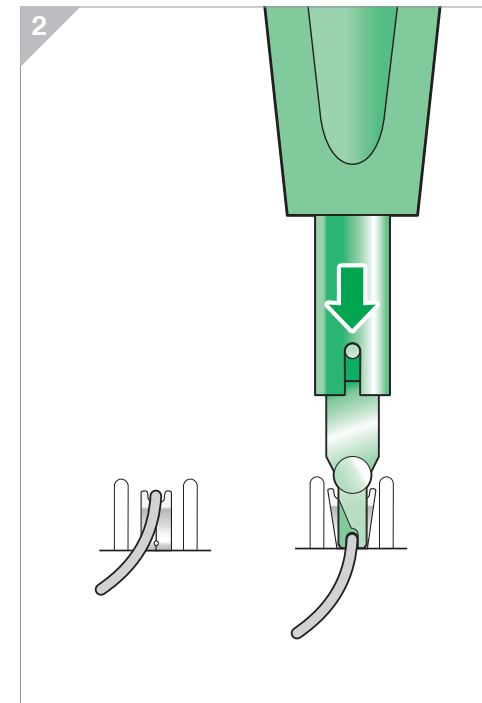

# Outil de raccordement CAD\*

S1A51871-01

**Schneider**  
Electric

VDI9151

\* IDC Tool / Herramienta de conexión compact / Ustensile per moduli