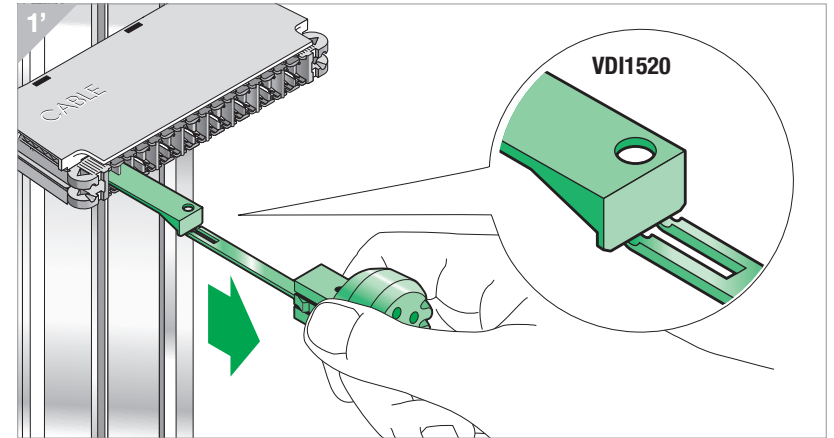

# Outil de raccordement CAD\*

S1A51871-01

**Schneider**  
Electric

VDI9151

\* IDC Tool / Herramienta de conexión compact / Ustensile per moduli