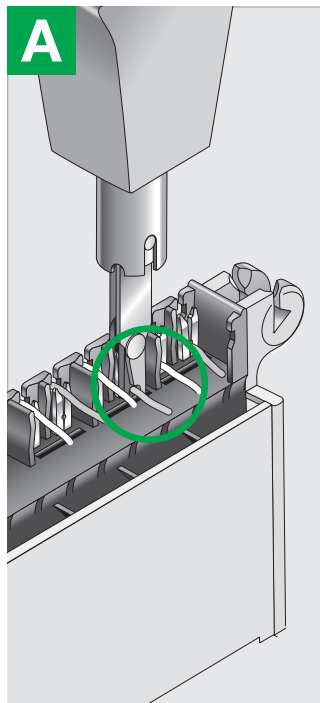

# Outil de raccordement CAD\*

S1A51871-01

**Schneider**  
Electric

VDI9151

\* IDC Tool / Herramienta de conexión compact / Ustensile per moduli