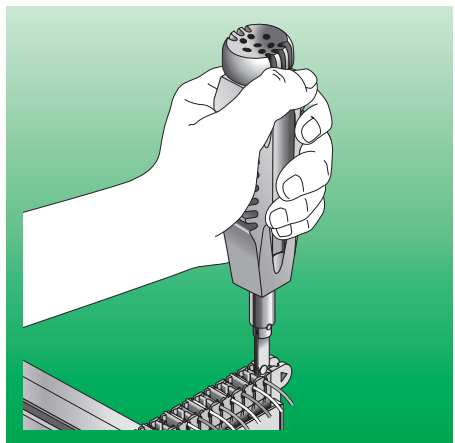

# Outil de raccordement CAD\*

S1A51871-01

**Schneider**  
Electric

VDI9151

\* IDC Tool / Herramienta de conexión compact / Ustensile per moduli