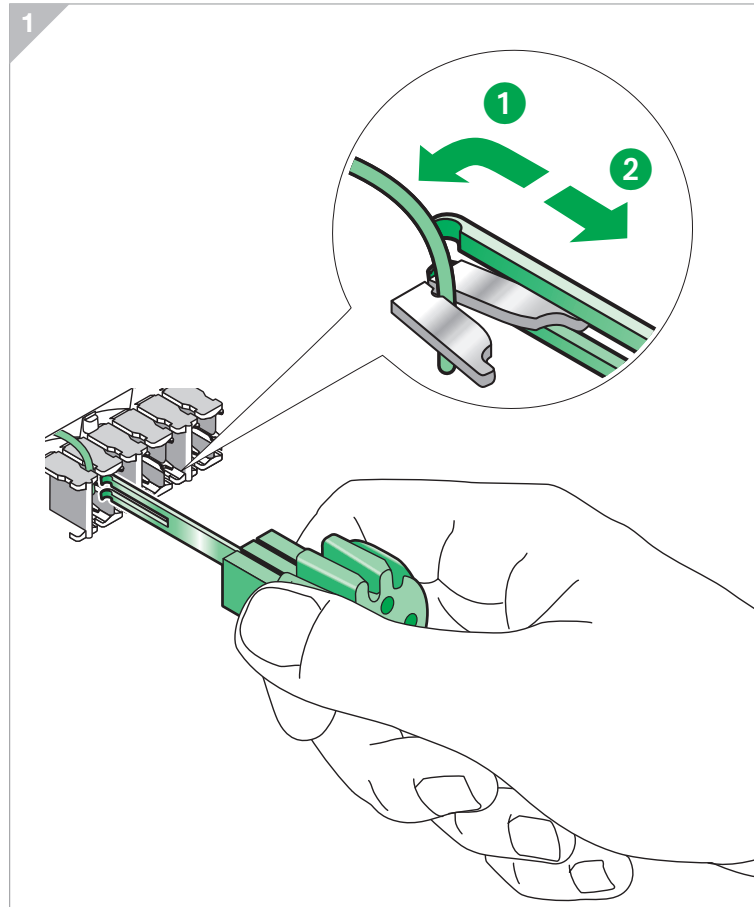

# Outil de raccordement CAD\*

S1A51871-01

**Schneider**  
Electric

VDI9151

\* IDC Tool / Herramienta de conexión compact / Ustensile per moduli