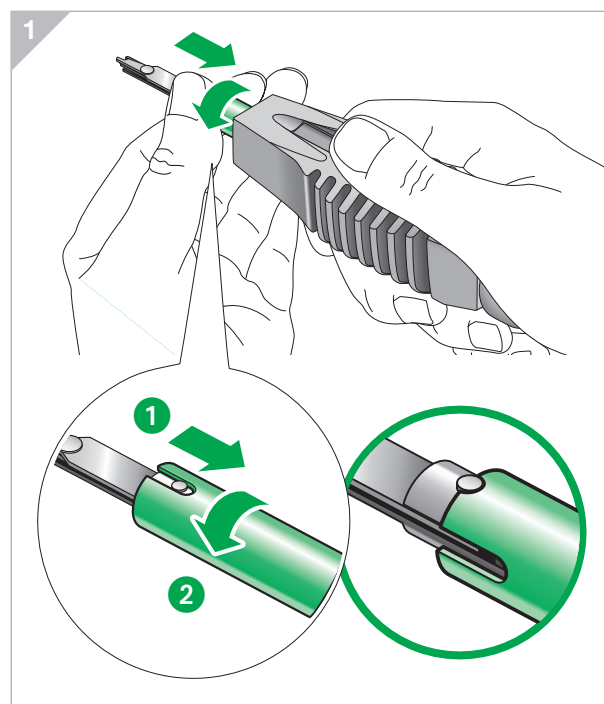

# Outil de raccordement CAD\*

S1A51871-01

**Schneider**  
Electric

VDI9151

\* IDC Tool / Herramienta de conexión compact / Ustensile per moduli