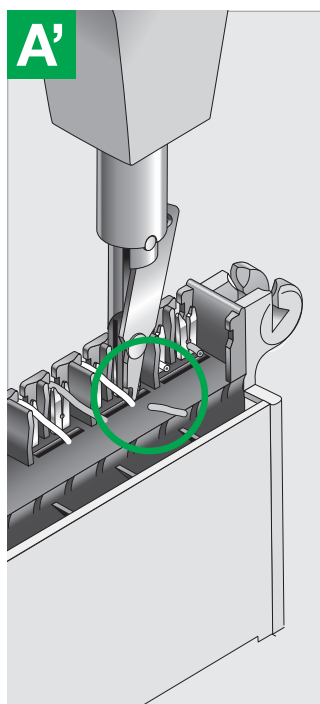

# Outil de raccordement CAD\*

S1A51871-01

**Schneider**  
Electric

VDI9151

\* IDC Tool / Herramienta de conexión compact / Ustensile per moduli