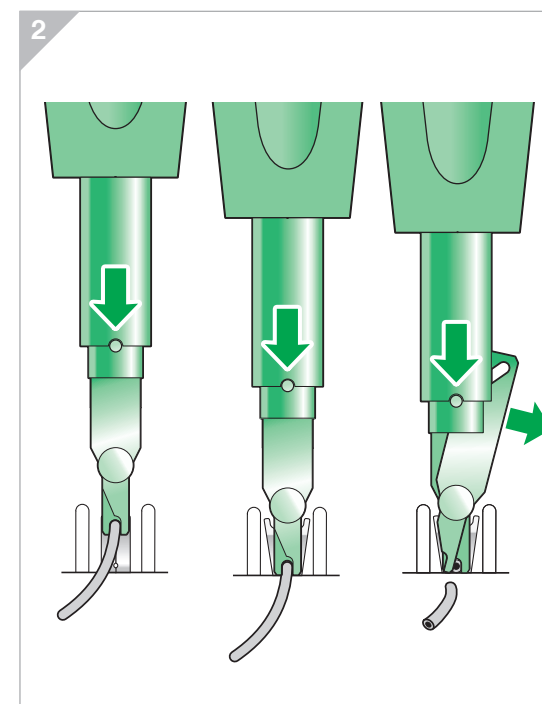

# Outil de raccordement CAD\*

S1A51871-01

**Schneider**  
Electric

VDI9151

\* IDC Tool / Herramienta de conexión compact / Ustensile per moduli