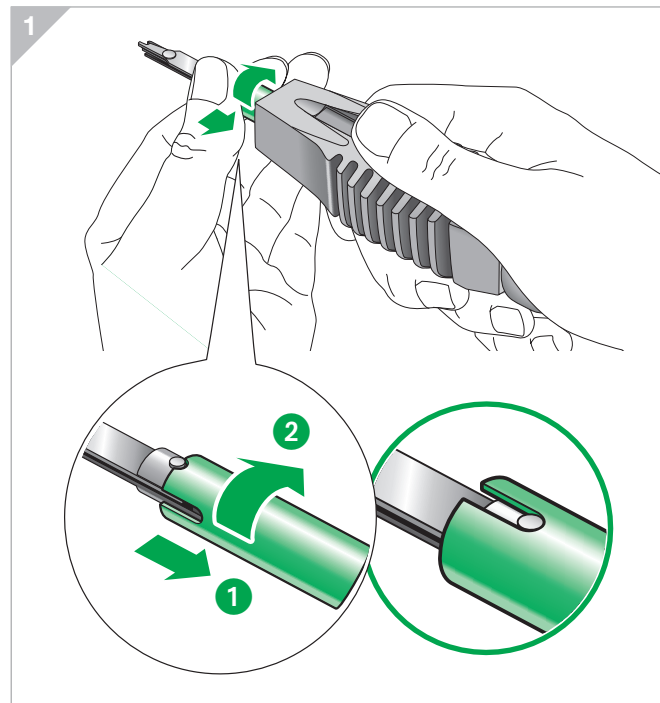

# Outil de raccordement CAD\*

S1A51871-01

**Schneider**  
Electric

VDI9151

\* IDC Tool / Herramienta de conexión compact / Ustensile per moduli