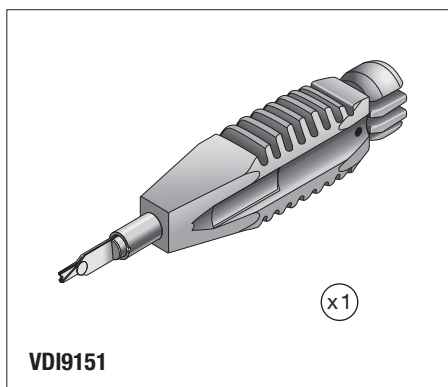

# Outil de raccordement CAD\*

S1A51871-01

**Schneider**  
Electric

VDI9151

\* IDC Tool / Herramienta de conexión compact / Ustensile per moduli