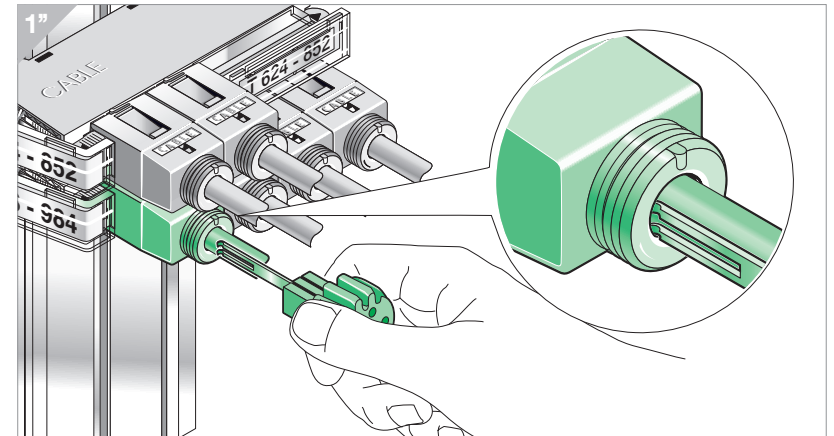

# Outil de raccordement CAD\*

S1A51871-01

**Schneider**  
Electric

VDI9151

\* IDC Tool / Herramienta de conexión compact / Ustensile per moduli