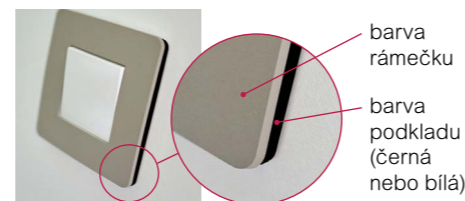

Unica Pure – přehled rámečků

Barva rámečku					
Aluminium	NU600280	NU600480	NU600680	NU600880	NU6004V80
Ruber	NU600282	NU600482	NU600682	NU600882	NU6004V82
Nordic wood	NU600283	NU600483	NU600683	NU600883	NU6004V83
Oak wood	NU600284	NU600484	NU600684	NU600884	NU6004V84
Glass frosted white	NU600285	NU600485	NU600685	NU600885	NU6004V85
Glass frosted black	NU600286	NU600486	NU600686	NU600886	NU6004V86
Slate	NU600287	NU600487	NU600687	NU600887	NU6004V87
Translucide white	NU600289	NU600489	NU600689	NU600889	NU6004V89

Unica Pro – rámečky

Barva rámečku

Bílá antibakteriální	NU400220	NU400420	NU400620
----------------------	----------	----------	----------

NOVÁ
UNICA

Unica Studio Color – přehled rámečků

Krycí rámeček je shodný pro horizontální i vertikální montáž

Rámečky Unica Studio Color a Metal jsou dvojplášťové. Jsou složeny z barevné čelní vrstvy a bílého nebo černého plastového podkladu.

Unica Studio Outline – přehled rámečků

Krycí rámeček je shodný pro horizontální i vertikální montáž