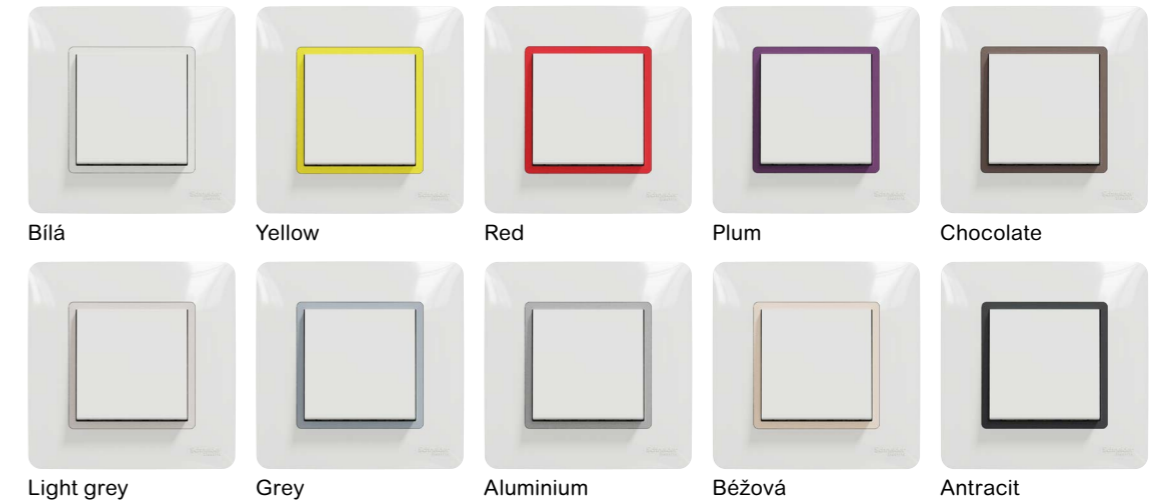

Unica Pro – rámečky

Barva rámečku

Bílá antibakteriální	NU400220	NU400420	NU400620
----------------------	----------	----------	----------

NOVÁ
UNICA

Unica Studio Color – přehled rámečků

Krycí rámeček je shodný pro horizontální i vertikální montáž

Barva rámečku				
Light green / Bílý podklad	NU280211	NU280411	NU280611	NU280811
Red / Bílý podklad	NU280213	NU280413	NU280613	NU280813
Plum / Bílý podklad	NU280214	NU280414	NU280614	NU280814
Chocolate / Bílý podklad	NU280216	NU280416	NU280616	NU280816
Chocolate / Černý podklad	NU280217	NU280417	NU280617	NU280817
Bílá / Bílý podklad	NU280218	NU280418	NU280618	NU280818
Dark grey / Bílý podklad	NU280221	NU280421	NU280621	NU280821
Dark grey / Černý podklad	NU280222	NU280422	NU280622	NU280822
Light grey / Bílý podklad	NU280224	NU280424	NU280624	NU280824
Taupe / Bílý podklad	NU280226	NU280426	NU280626	NU280826
Taupe / Černý podklad	NU280228	NU280428	NU280628	NU280828
Běžová / Běžový podklad	NU280244	NU280444	NU280644	NU280844

Rámečky Unica Studio Color a Metal jsou dvojplášťové. Jsou složeny z barevné čelní vrstvy a bílého nebo černého plastového podkladu.

Unica Studio Outline – přehled rámečků

Krycí rámeček je shodný pro horizontální i vertikální montáž

Barva krycího rámečku					
Krycí rámeček, Bílá	NU230218	NU230418	NU230618	NU230818	NU231018

Barva dekorativního rámečku					
Yellow	NU230001				
Red	NU230013	Bílá	NU230018	Grey	NU230031
Plum	NU230014	Light grey	NU230024	Běžová	NU230044
Chocolate	NU230016	Aluminium	NU230030	Antracit	NU230054