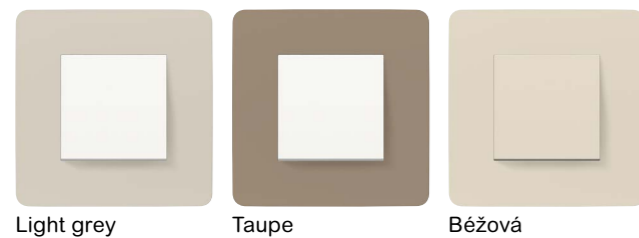

Unica Pure – přehled rámečků

Barva rámečku					
Aluminium	NU600280	NU600480	NU600680	NU600880	NU6004V80
Ruber	NU600282	NU600482	NU600682	NU600882	NU6004V82
Nordic wood	NU600283	NU600483	NU600683	NU600883	NU6004V83
Oak wood	NU600284	NU600484	NU600684	NU600884	NU6004V84
Glass frosted white	NU600285	NU600485	NU600685	NU600885	NU6004V85
Glass frosted black	NU600286	NU600486	NU600686	NU600886	NU6004V86
Slate	NU600287	NU600487	NU600687	NU600887	NU6004V87
Translucide white	NU600289	NU600489	NU600689	NU600889	NU6004V89

Unica Pro – rámečky

Barva rámečku

Bílá antibakteriální	NU400220	NU400420	NU400620
----------------------	----------	----------	----------

NOVÁ
UNICA

Unica Studio Color – přehled rámečků

Krycí rámeček je shodný pro horizontální i vertikální montáž

Barva rámečku				
Light green / Bílý podklad	NU280211	NU280411	NU280611	NU280811
Red / Bílý podklad	NU280213	NU280413	NU280613	NU280813
Plum / Bílý podklad	NU280214	NU280414	NU280614	NU280814
Chocolate / Bílý podklad	NU280216	NU280416	NU280616	NU280816
Chocolate / Černý podklad	NU280217	NU280417	NU280617	NU280817
Bílá / Bílý podklad	NU280218	NU280418	NU280618	NU280818
Dark grey / Bílý podklad	NU280221	NU280421	NU280621	NU280821
Dark grey / Černý podklad	NU280222	NU280422	NU280622	NU280822
Light grey / Bílý podklad	NU280224	NU280424	NU280624	NU280824
Taupe / Bílý podklad	NU280226	NU280426	NU280626	NU280826
Taupe / Černý podklad	NU280228	NU280428	NU280628	NU280828
Běžová / Běžový podklad	NU280244	NU280444	NU280644	NU280844

Rámečky Unica Studio Color a Metal jsou dvojplášťové. Jsou složeny z barevné čelní vrstvy a bílého nebo černého plastového podkladu.

Unica Studio Outline – přehled rámečků

Krycí rámeček je shodný pro horizontální i vertikální montáž