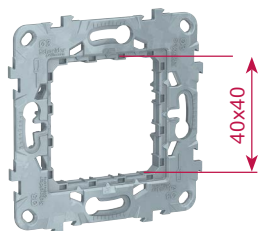

Nový montážní rámeček Unica (40x40 mm)
(ref. NU7002)