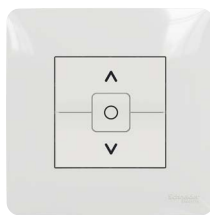

Ovládání rolet/žaluzií

Ruční ovládání tlačítkem nebo plně automatické ovládání pomocí časového ovladače zvyšuje pohodlí uživatelů.

Rolety/žaluzie mohou také chránit interiéry domácností před nadměrným slunečním světlem a mohou odradit nežádoucí zájem cizích lidí.

Ovládač rolet/žaluzií