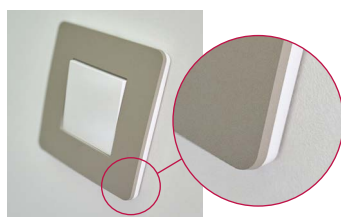

* V řadách Unica Studio Color a Metal jsou rámečky dvojpláštové. Jsou složeny z barevné čelní vrstvy a bílého nebo černého plastového podkladu. K bílému podkladu ladí lépe bílé přístroje, k černému podkladu antracitové.