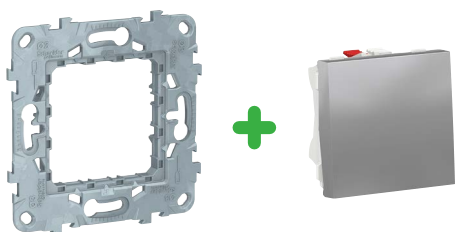

Nový montážní rámeček Unica (40x40 mm)
(ref. NU7002)

Nový přístroj Unica

Do starých montážních rámečků Zamak je možné namontovat nové mechanismy Unica.