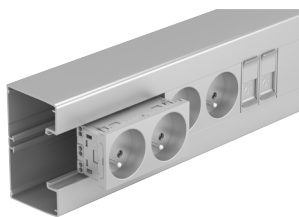

Unica pro kanceláře

Ať už pracujete v malém studiu nebo velké kancelářské budově, díky těmto řešením určeným pro pracovní prostory zajistíte, aby byl prostor od podlahy až po strop plně funkční.

Přímá montáž do systému 45x45

Všechny mechanizmy řady Unica jsou kompatibilní s Unica Systém+, včetně centrálních jednotek, podlahových krabic a systémů parapetních kanálů a sloupů Optiline 45.

Parapetní kanály