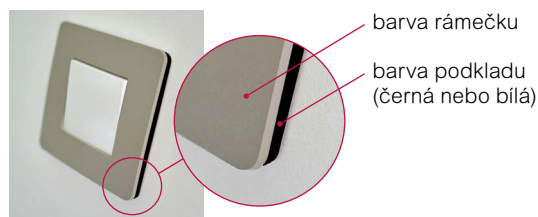

* V řadách Unica Studio Color a Metal jsou rámečky dvojpláštové. Jsou složeny z barevné čelní vrstvy a bílého nebo černého plastového podkladu. K bílému podkladu ladí lépe bílé přístroje, k černému podkladu antracitové.