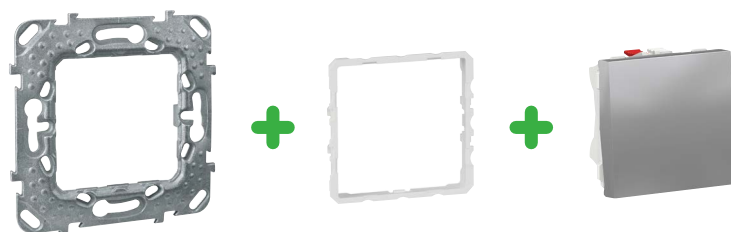

Nový přístroj Unica

Do starých montážních rámečků Zamak je možné namontovat nové mechanismy Unica.

Starý montážní rámeček Zamak (44x44 mm)
(ref. MGU7.002)

Adaptér
(ref. U0.582)

Nový přístroj Unica (40x40 mm)
s klapkou (45x45 mm)
(ref. NUxxxxxx)