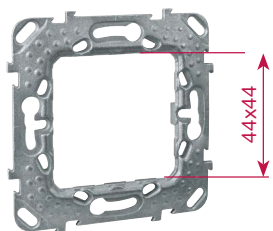

Nové mechanismy Unica jsou kompaktnější než staré mechanismy, takže **otvor montážního rámečku v nové Unice je menší**. Zadní část přístroje v nové Unice je také menší, ale staré i nové klapky mají stejný vnější rozměr (45x45 mm). Díky tomu jsou nové mechanismy s takzvanou přímou montáží a mohou se použít v podlahových krabicích, parapetních kanálech a sloupech pro přístroje 45x45.