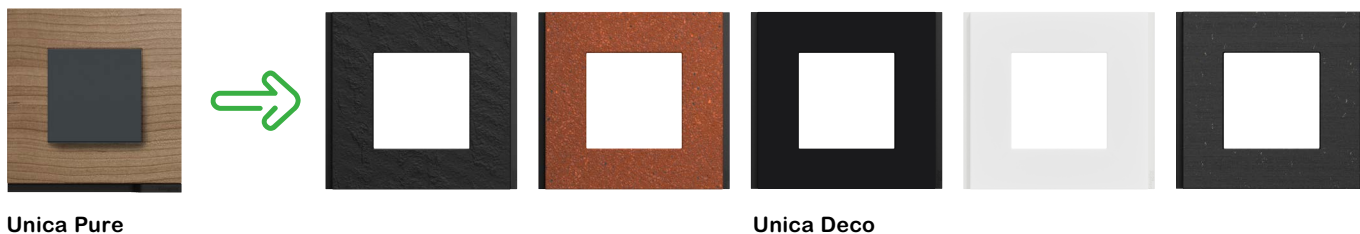

Unica Studio Metal
Dark aluminium

Unica Studio Metal
Copper

Unica Studio Metal
Gold

Tato řada obsahuje pět ultramoderních kovových povrchových úprav, které kombinují kvalitu a robustnost s elegantním designem.

Unica Studio Metal jsou rámečky dvojitvrstvé. Jsou složeny z kovové čelní vrstvy a bílého nebo černého plastového podkladu.

Unica Deco

náhrada za řadu Unica Pure

Unica Deco přinese inovovaný design, širší nabídku a udržitelnější řešení pro prémiové provedení krycích rámečků.