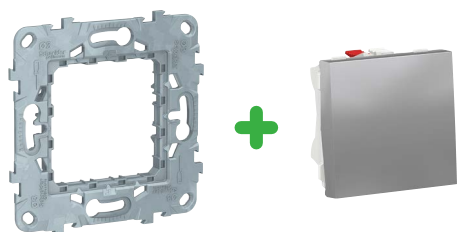

**Starý** montážní rámeček Unica (44x44 mm)  
(ref. MGU7.002)

**Nový** montážní rámeček Unica (40x40 mm)  
(ref. NU7002)

**Nový** přístroj Unica (40x40 mm)  
s klapkou (45x45 mm)

Standardní skládání nových přístrojů