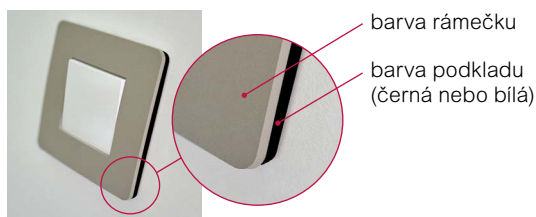

* V řadách Unica Studio Color a Metal jsou rámečky dvojitě vrstvené. Jsou složeny z barevné čelní vrstvy a bílého nebo černého plastového podkladu. K bílému podkladu ladí lépe bílé přístroje, k černému podkladu antracitové.