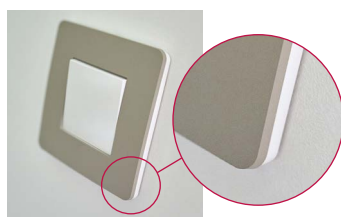

* V řadách Unica Studio Color a Metal jsou rámečky dvojitě vrstvené. Jsou složeny z barevné čelní vrstvy a bílého nebo černého plastového podkladu. K bílému podkladu ladí lépe bílé přístroje, k černému podkladu antracitové.