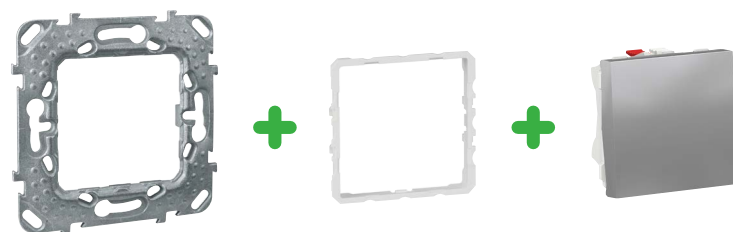

Starý montážní rámeček Zamak (44x44 mm)
(ref. MGU7.002)

Adaptér
(ref. U0.582)

Nový přístroj Unica (40x40 mm)
s klapkou (45x45 mm)
(ref. NUxxxxxx)

Všechny krycí rámečky Nové i původní řady Unica jsou 100% kompatibilní s mechanismy, montážními rámečky i klapkami staré i nové řady.