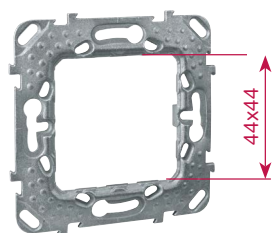

# Plná zpětná kompatibilita

Nové mechanismy Unica jsou kompaktnější než staré mechanismy, takže **otvor montážního rámečku v nové Unice je menší**. Zadní část přístroje v nové Unice je také menší, ale staré i nové klapky mají stejný vnější rozměr (45x45 mm). Díky tomu jsou nové mechanismy s takzvanou přímou montáží a mohou se použít v podlahových krabicích, parapetních kanálech a sloupech pro přístroje 45x45.