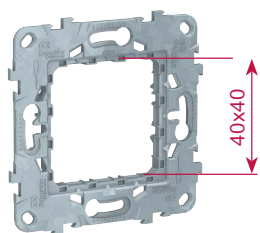

Nový montážní rámeček Unica (40x40 mm)
(ref. NU7002)