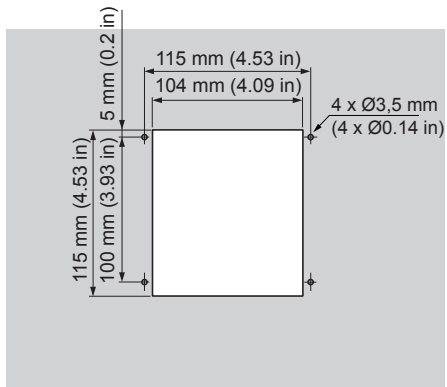

00175553911018

Altivar

VW3 A1 102

1)

Clipsal
Merlin Gerin
Square D
TAC
Telemecanique

2)

3)

4)