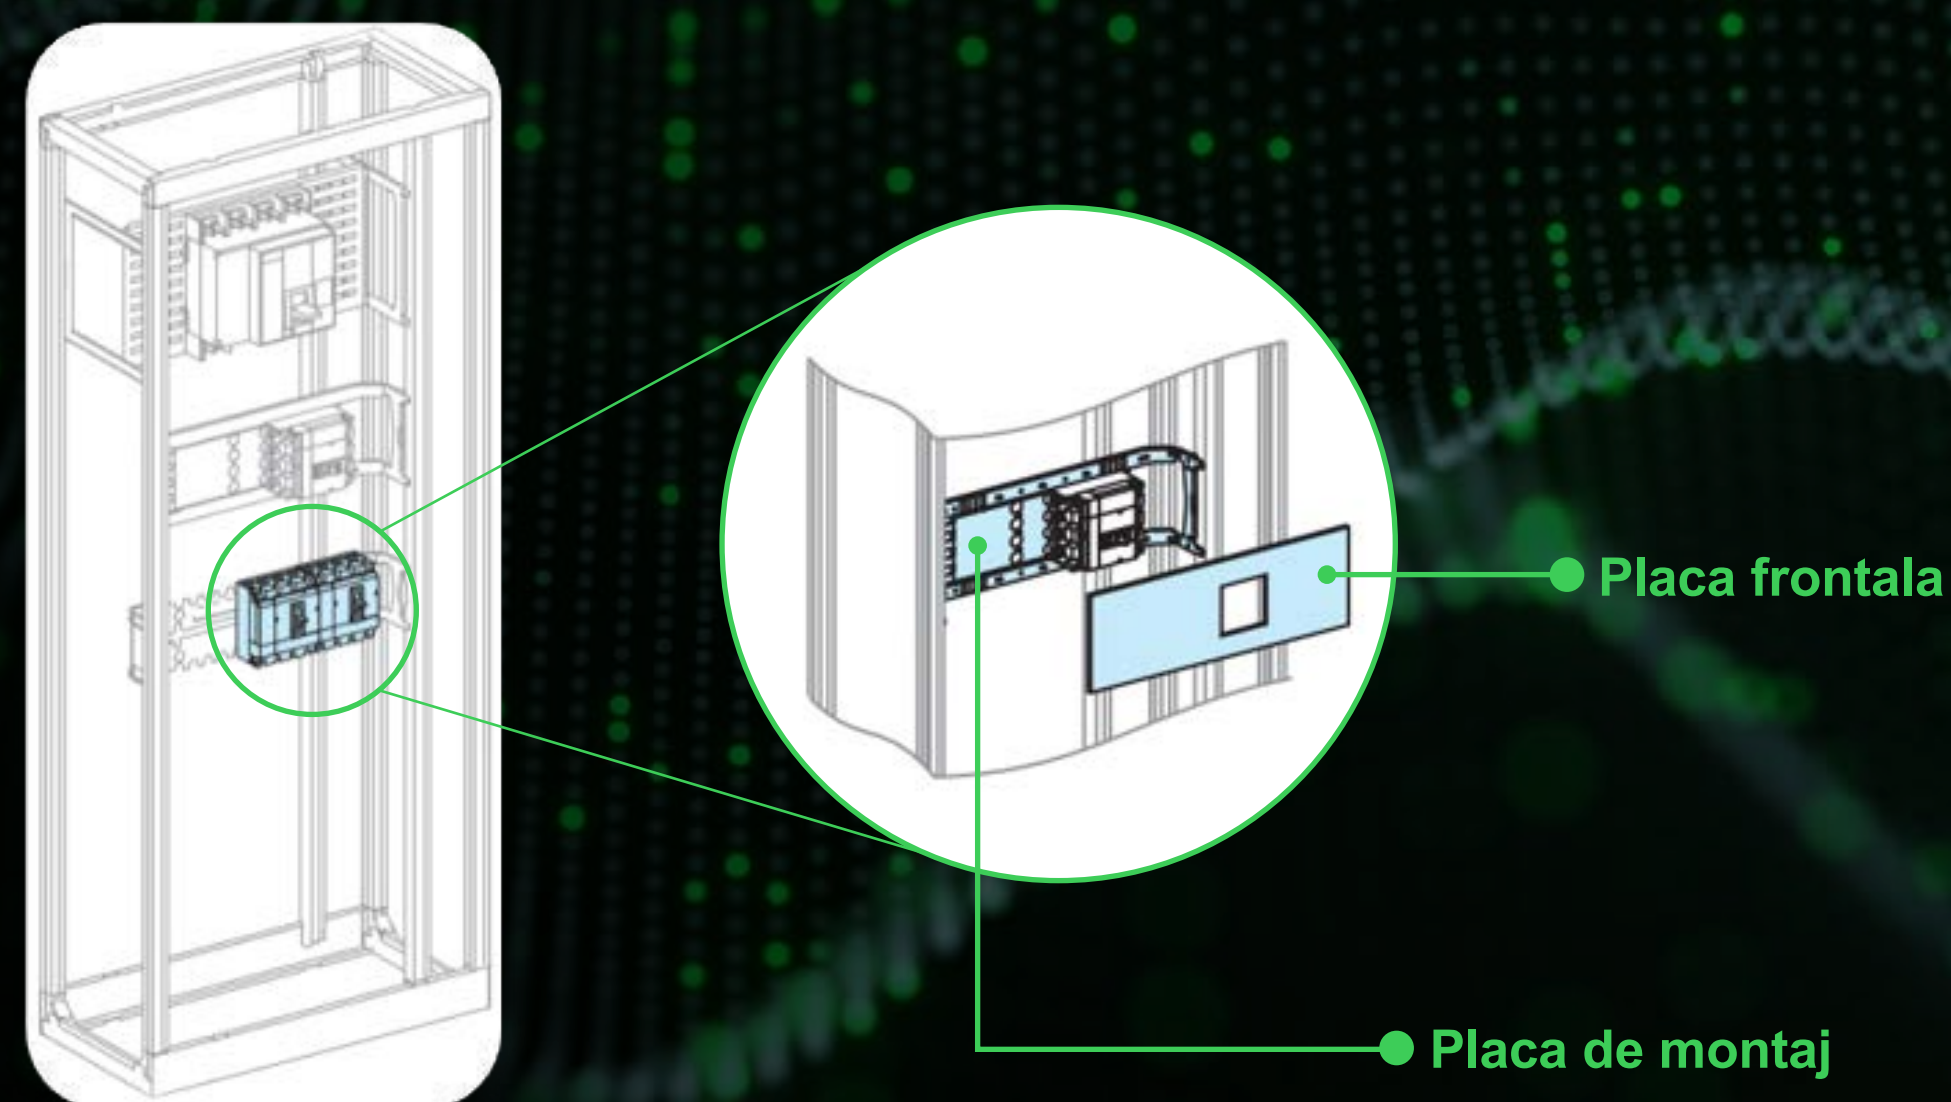

Instalarea dispozitivelor

- Adaugati o placa de montare si o placa frontala la tabloul dumneavoastra de distributie
- Castigati timp de asamblare in timp ce adaugati noi dispozitive tabloului dumneavoastra
- Castigati modularitate cu placi Type Tested