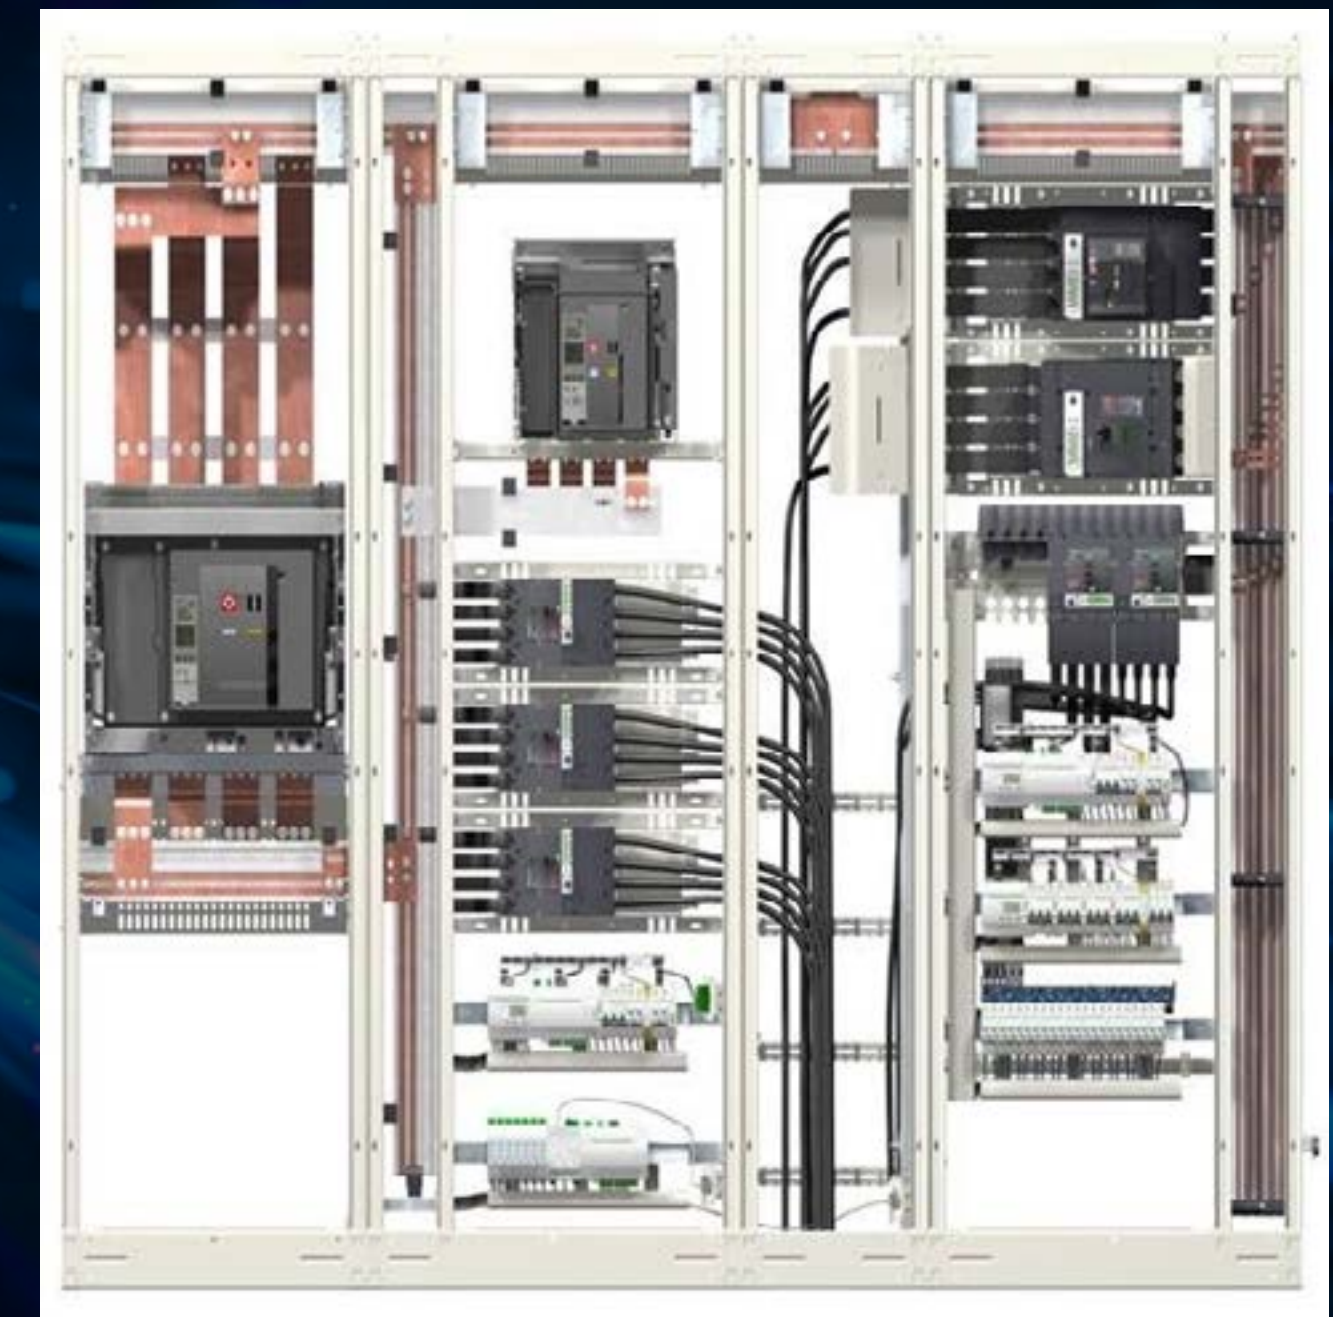

# Sisteme de bare Linergy

Profil unic al Linergy Evolution, proiectat cu valorile nominale si capacitatile de care aveti nevoie.

- Aliajul de aluminiu (90%) al sistemului de bare permite producerea de profile subtiri cu forme complexe si sectiuni transversale neomogene, oferind avantaje fata de cupru: profile anodizate pentru un schimb termic perfect de radiatii.
- Pentru a asigura un bun contact electric, aluminiul este acoperit cu un spray de cupru proiectat la rece de-a lungul intregii suprafete a barei.