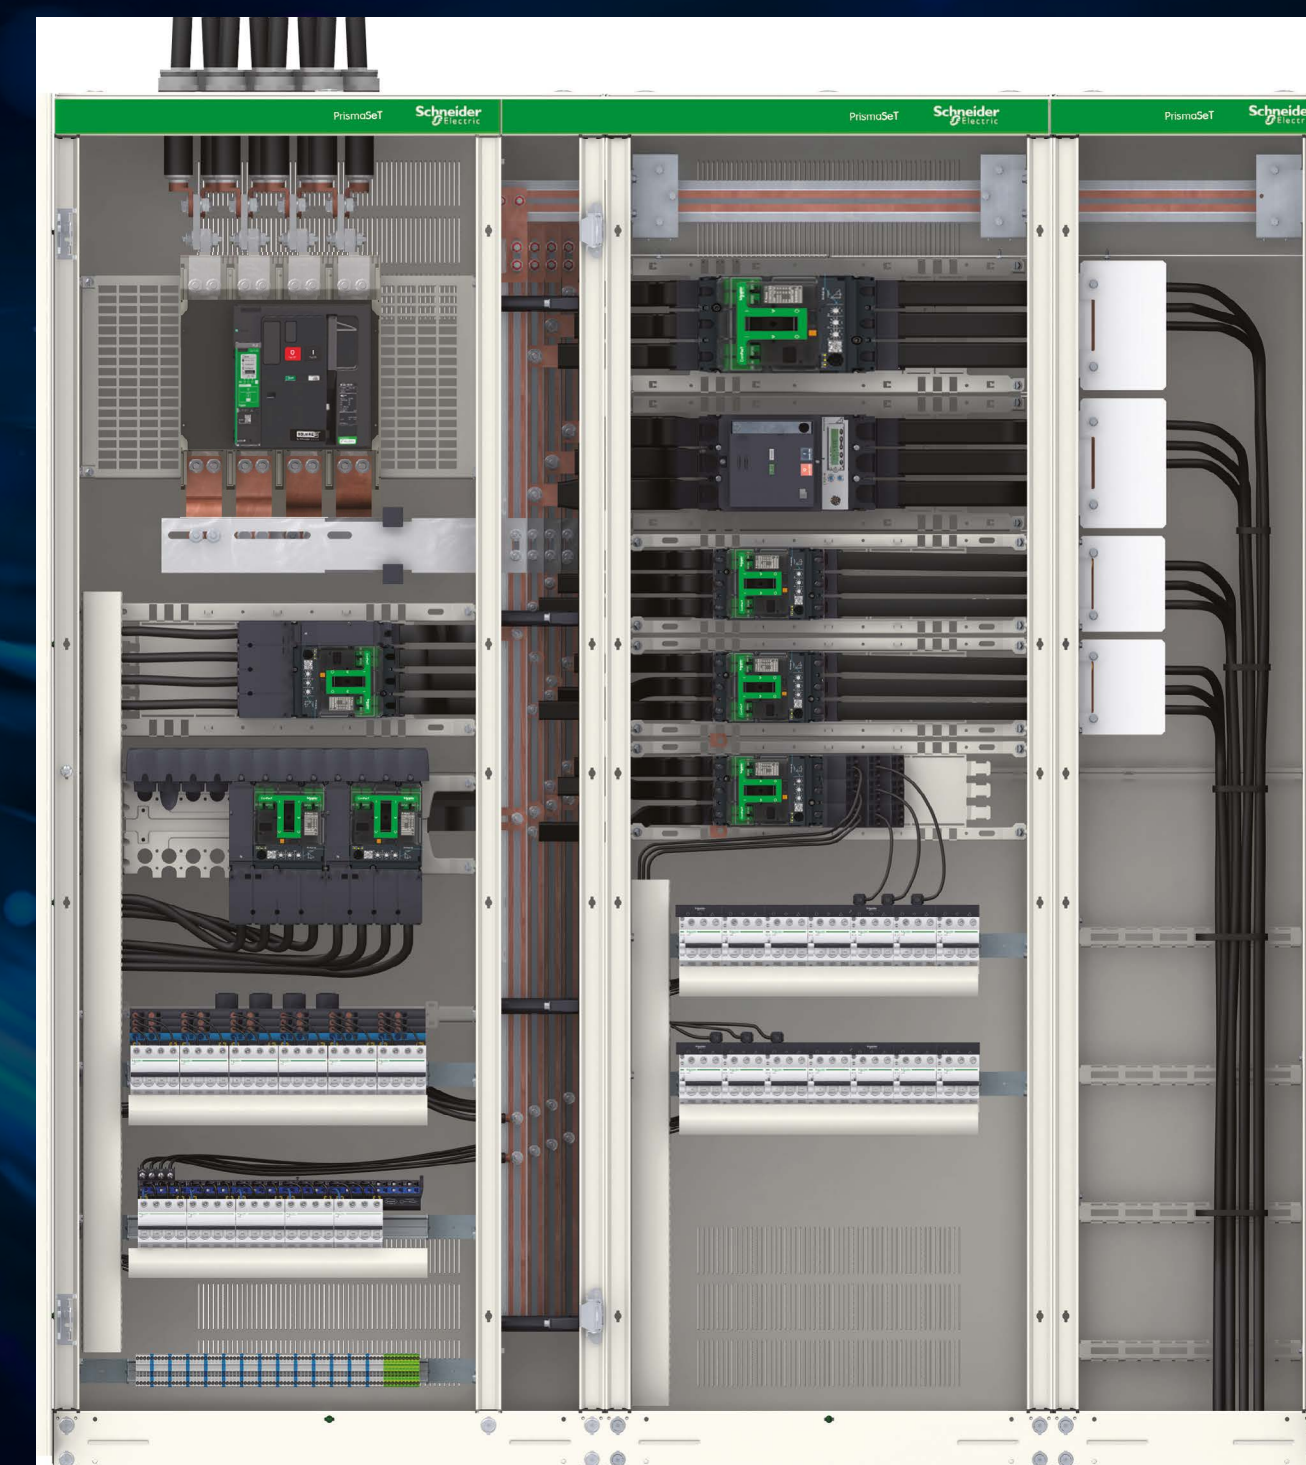

PrismaSeT 6300

Redefinir a sua experiência

Sistema de barramento Linergy

Perfil exclusivo, concebido com os calibres e a capacidade de que necessita.

Fácil de instalar nos quadros PrismaSeT

Nova geração de quadros elétricos

Perfil exclusivo do Linergy Evolution, concebido com os calibres e a capacidade de que necessita

- A liga de alumínio (90%) dos barramentos permite a produção de perfis finos com formas complexas e secções transversais não homogêneas, oferecendo vantagens comparativamente ao cobre: perfis anodizados para uma troca térmica perfeita por radiação
- Para garantir um bom contacto elétrico, o alumínio é coberto com cobre projetado a frio ao longo do barramento