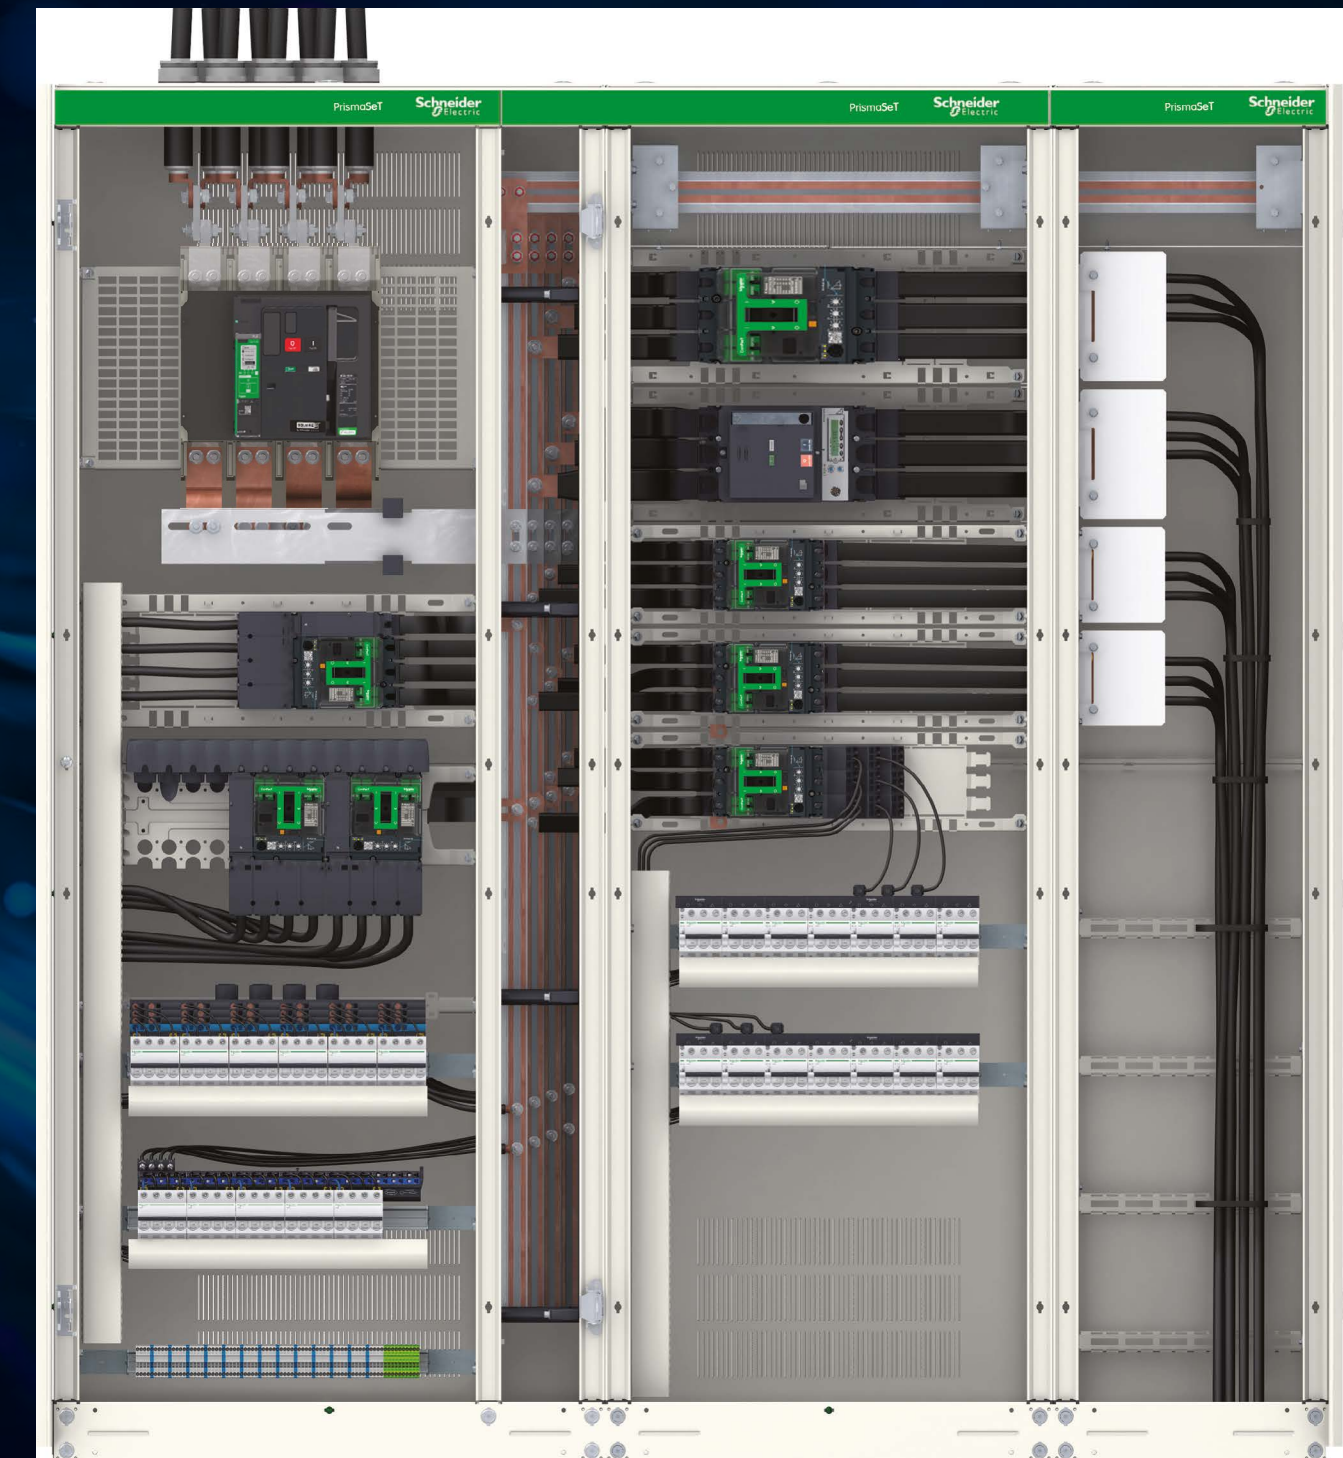

Design de excelência

Robustez melhorada

Sustentabilidade Fácil de atualizar

Sistema de barramento eficaz

Algumas opções para tornar o seu quadro mais inteligente

PrismaSeT 6300

Redefinir a sua experiência

Sistema de barramento Linergy

Perfil exclusivo do Linergy Evolution, concebido com os calibres e a capacidade de que necessita

- A liga de alumínio (90%) dos barramentos permite a produção de perfis finos com formas complexas e secções transversais não homogêneas, oferecendo vantagens comparativamente ao cobre: perfis anodizados para uma troca térmica perfeita por radiação
- Para garantir um bom contacto elétrico, o alumínio é coberto com cobre projetado a frio ao longo do barramento