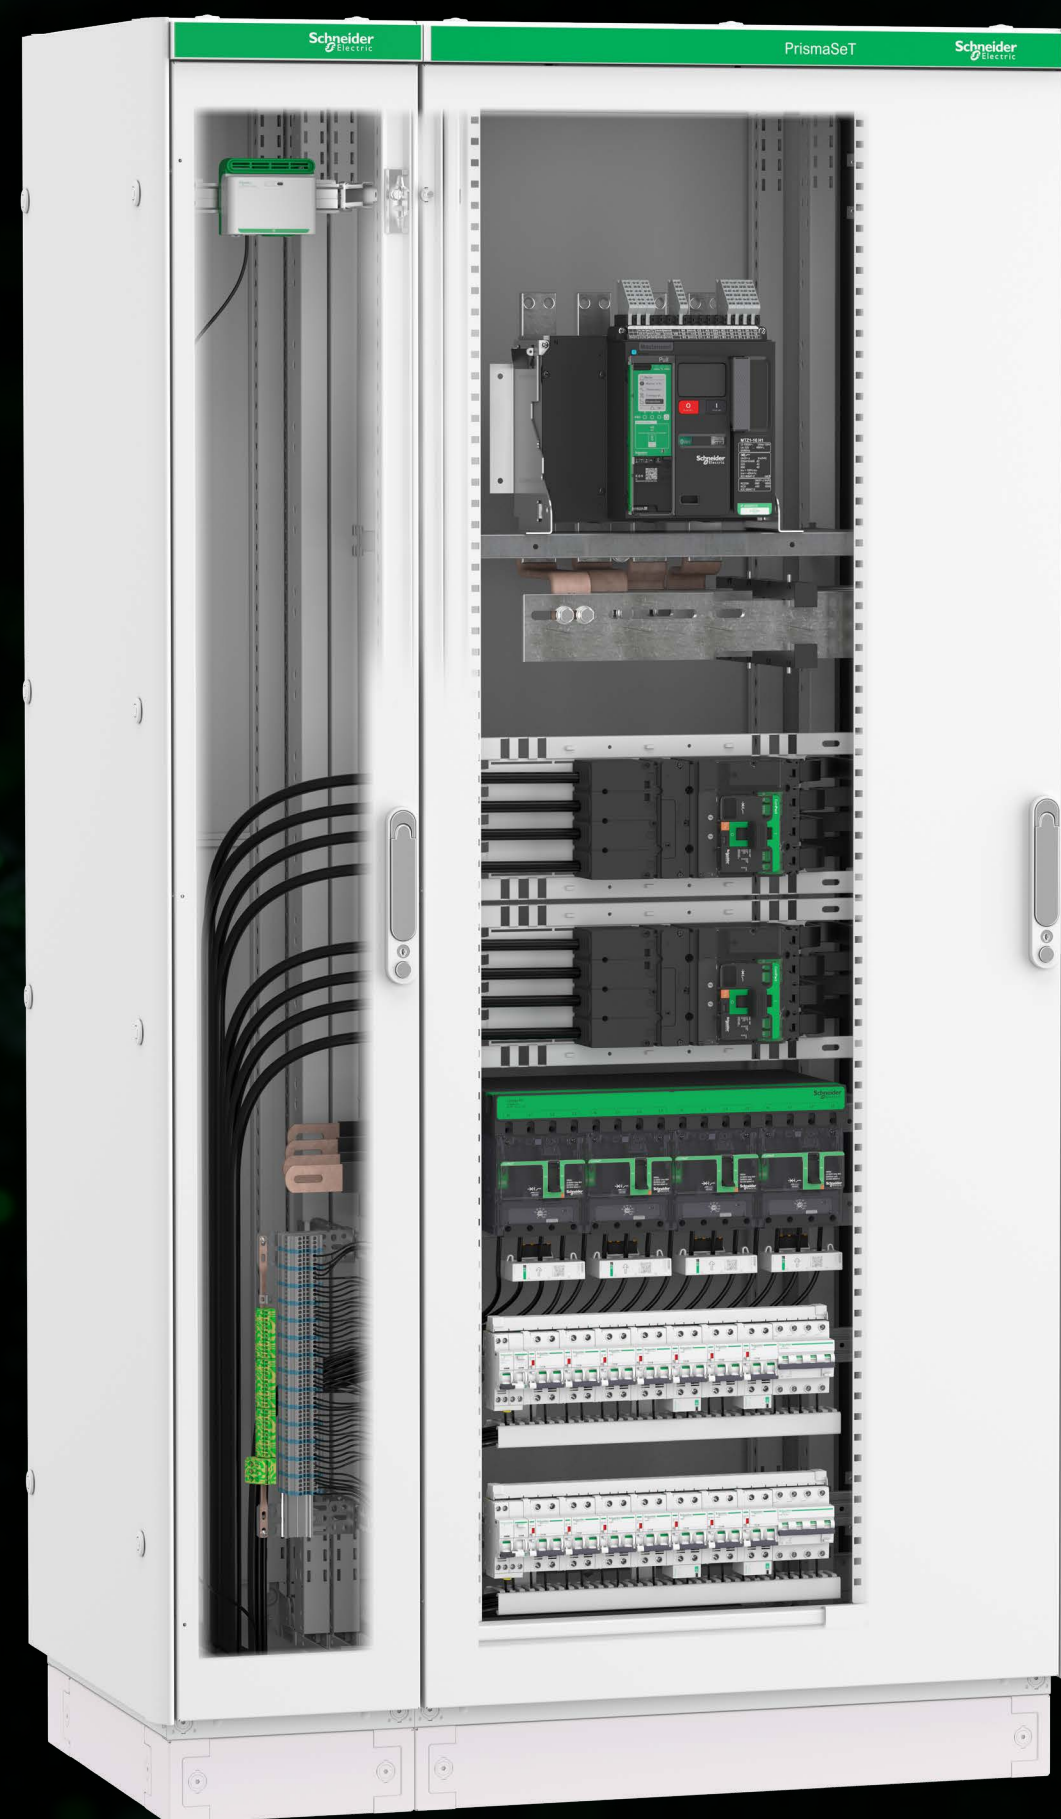

Robustez melhorada

Sustentabilidade Fácil de atualizar

Sistema de barramento eficaz

Algumas opções para tornar o seu quadro mais inteligente

PrismaSeT 6300

Redefinir a sua experiência

Fácil de atualizar

Adicione aparelhos de forma fácil para atualizar o seu quadro elétrico