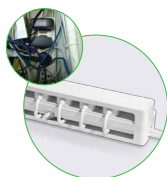

整潔美觀

創新藏線底座，方便收納電線