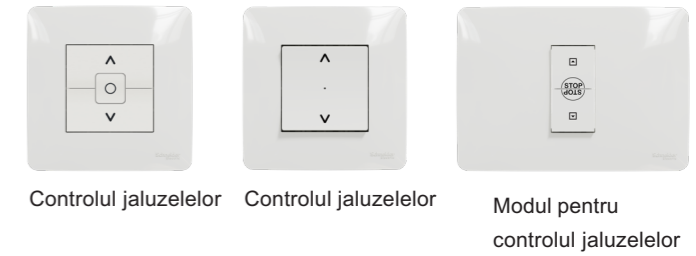

Controlul jaluzelelor

Controlul manual, prin apăsare, sau complet automat, prin intermediul unui temporizator, sporește confortul.

De asemenea, jaluzelele pot proteja interiorul casei de lumina excesivă a soarelui și ajută la descurajarea interesului nedorit din partea străinilor.