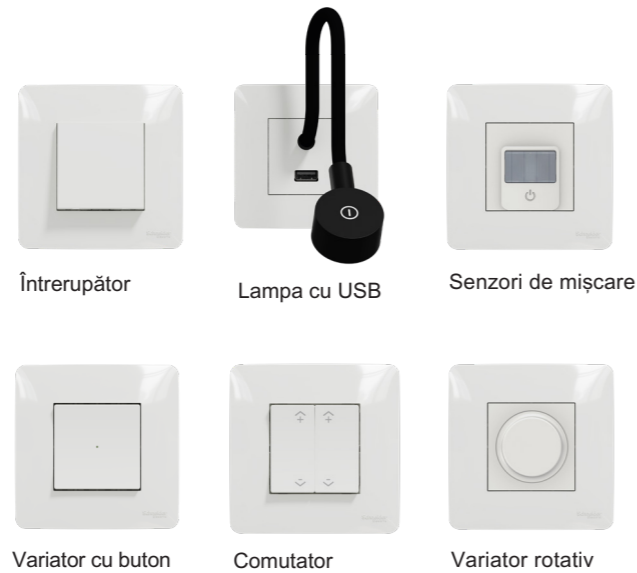

Echipamente pentru case eficiente

Noua gamă Unica include aparatajul ultraterminal de care aveți nevoie, pentru a îmbunătăți stilul, confortul și siguranța locuințelor.

De la controlul iluminatului, până la funcții avansate, Noua Unica este gata să răspundă nevoilor actuale și viitoare ale clienților.

Controlul iluminatului

Controlul automat al luminii cu senzori de mișcare îmbunătățește siguranța și eficiența energetică.

Variatoarele rotative și cu buton, compatibile atât cu iluminatul convențional, cât și cu cel cu LED-uri, ajută la reglarea ușoară a luminii ambientale.