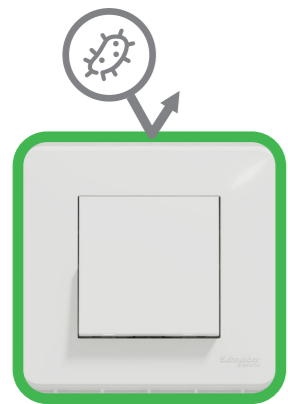

Igienă și siguranță

Pentru locurile în care igiena este deosebit de importantă, cum ar fi camera copilului sau bucătăria, gama Noua Unica oferă dispozitive cu proprietăți antibacteriene.

Pentru a oferi aceste proprietăți, materialul plastic brut a fost îmbogățit cu ioni de argint. Toate suprafețele exterioare ale dispozitivelor sunt realizate dintr-un material special, care este în deplină conformitate cu cel mai recent standard internațional, ISO 22196:2011*.

Tehnologie cu ioni de argint

Ionii de argint acționează ca o barieră pe termen lung împotriva bacteriilor, oprind creșterea și răspândirea acestora.

87%

de bacterii testate au dispărut după 8 ore*.

22196:2011

* Testarea efectuată de către un laborator extern. În conformitate cu cerințele ISO 22196:2011, microorganismele testate au fost Escherichia coli și Staphylococcus aureus.

Unică pe piață, gama antibacteriană include o mare varietate de funcții, de la întrerupătoare și prize obișnuite, la dispozitive inteligente. În plus, nu trebuie să faceți compromisuri în ceea ce privește estetica pentru o mai mare siguranță. Gama are același design elegant ca și dispozitivele Noua Unica albe obișnuite.

Antibacterial

Toate produsele au sigla antibacteriană vizibilă.

Alte funcții disponibile în finisajul antibacterian

Noi echipamente Unica, noi posibilități

Profitați de avantajele oferite de gama Noua Unica: colecție de stiluri și funcționalități

Cu Noua Unica, veți găsi o gamă complementară pentru orice spațiu și decor. Datorită dispozitivelor compatibile cu sistemele de casă inteligentă KNX, puteți face economii de costuri cu energia electrică.

Simple dar excepționale, aparatul ultraterminal Noua Unica vă ajută să realizați proiecte de case cu adevărat unice, pregătite pentru viitor.