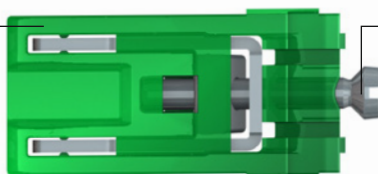

Manipulare sigură

Ghearele sunt protejate cu un capac de plastic pentru a preveni vătămarea în timpul instalării.