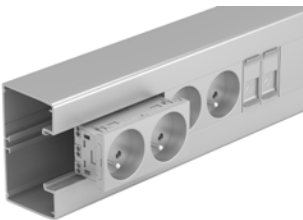

Suporturi pentru etichete

O soluție convenabilă pentru a vă ajuta să identificați rapid dispozitivele conectate.

Capace de protecție

Acestea împiedică pătrunderea prafului și a altor obiecte atunci când portul nu este utilizat.

Instalare flexibilă

Prizele de date RJ45 sunt echipate cu conectori S-OneSchneider Electric.

Jgheaburi OptiLine 45

Fără a fi nevoie de vreun adaptor special, prizele Noua Unica se potrivesc perfect la nivelul canalului de cablu, creând un aspect estetic perfect.