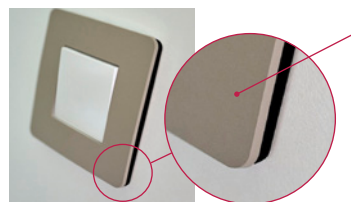

Unica Studio Metal
Aramiu

Unica Studio Metal
Auriu

Unica Studio Metal
Aluminiu

Unica Studio Metal
Bronz

Unica Studio Metal
Grafit

Ramele decorative dublu strat sunt compuse dintr-un strat colorat sau metalic, suprapus peste o bază de culoare albă, bej sau neagră (ramele Unica Studio Color și Unica Studio Metal au același design dublu strat).