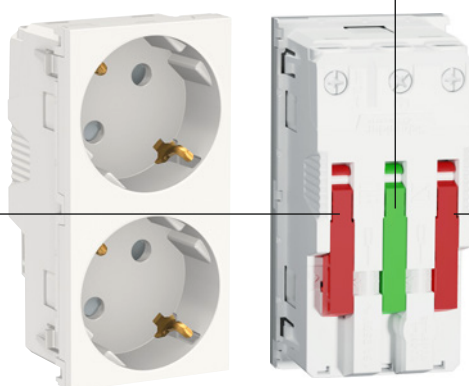

Priză modulară dublă

Bornă IPT cu șurub

Priza dublă modulară este prevăzută cu borne izolate. Cablurile nu necesită izolare - acestea pot fi introduse rapid, iar închiderea pârghiilor le izolează automat. Demontarea este, de asemenea, ușoară, iar echipamentele pot fi refolosite.

Dimensiuni flexibile ale cablurilor

Echipamentele acceptă cabluri flexibile sau rigide de 1.5 mm² și 2.5 mm²

Șuruburi pe partea din spate

Nu este nevoie să scoateți echipamentul pentru înșurubare - acesta este pur și simplu fixat.

Instalare ușoară

Manetele pot fi deschise până la 90° pentru a facilita cablarea și îndepărtarea cablurilor.

Priză de date RJ45

Instalare rapidă

Unica oferă mai multe modele de prize RJ45. Versiunile dublă și cvadruplă oferă avantaje precum instalarea rapidă și economii de spațiu.