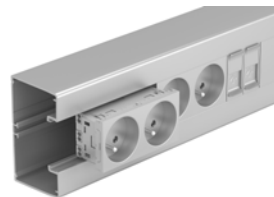

Personalizare ușoară

Jgheburile OptiLine 45 permit fixarea rapidă și directă a mecanismelor Noua Unica, inclusiv a prizelor simple, duble și triple sau a încărcătoarelor USB și a multor altele.

Jgheaburi OptiLine 45