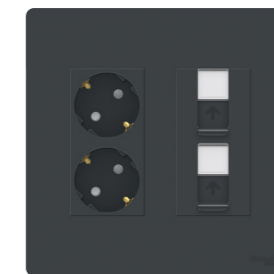

Post de lucru
Antracit

Posturile de lucru Unica System+ sunt disponibile și în finisaj **alb antibacterian** (aflați mai multe în secțiunea "Faceți din birou un spațiu mai sigur").