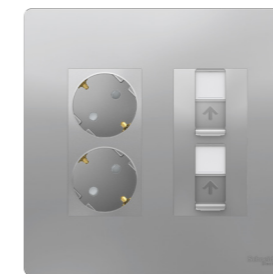

Post de lucru
Aluminiu