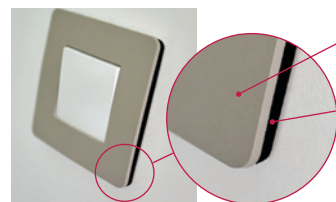

Unica Studio Metal

Grafit

Ramele decorative dublu strat sunt compuse dintr-un strat colorat sau metalic, suprapus peste o bază de culoare albă, bej sau neagră (ramele Unica Studio Color și Unica Studio Metal au același design dublu strat).