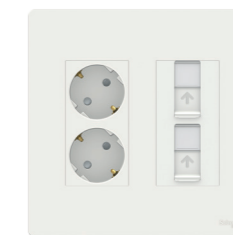

Designul compact și opțiunile de încărcare dublă ajută la maximizarea utilizării spațiului.

O priză obișnuită cu un port USB C îndeplinește o funcție dublă: sursă de alimentare pentru dispozitivele electrice și încărcător pentru cele USB.

Conectivitate la rețea

Prizele de date din gama Noua Unica funcționează cu conector S-One de la Schneider Electric. Disponibile în două versiuni diferite, înclinată și dreaptă, prizele de date pot fi integrate în orice aplicație. Cele simple sunt disponibile la dimensiunea 45x45 mm, iar cele duble, potrivite pentru posturi de lucru verticale, coloane și minicoloane, la dimensiunea 45x90 mm.