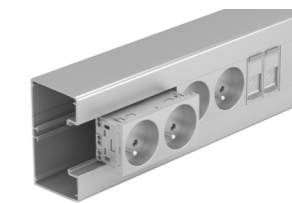

Birouri flexibile și optimizate

Cum se amenajează spațiile de birouri flexibile?

Cu puțină imaginație și echipamentele din gamele Noua Unica,

Unica System+ și OptiLine 45

Un portofoliu complex de produse

Unica, Unica System+ și OptiLine 45 oferă eficiență, energie fiabilă și acces multimedia în fiecare colț al biroului cu:

- O gamă completă de funcții
- Soluții inovatoare pentru gestionarea cablurilor și conectivitate
- Un sistem de jgheaburi cu clipsare directă a echipamentelor

Create de designeri, gamele oferă un nou aspect ergonomic care este atât subtil cât și elegant, cu detalii care adaugă o notă de caracter și un plus de confort.

Noua Unica, Unica System+ și OptiLine 45 vă oferă flexibilitatea necesară pentru un design al birourilor îmbunătățit și flexibil.

O ofertă completă

Indiferent dacă lucrați într-un birou mic sau într-o clădire de birouri imensă, cu portofoliul nostru complet de produse, puteți amenaja spații care sunt complet funcționale, de la parter până la ultimul etaj.

Jgheaburi

Unități de birou independente