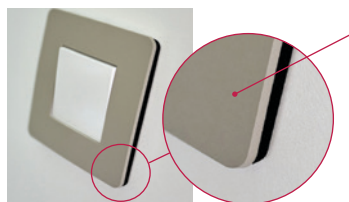

Unica Studio Metal

Grafit

Ramele decorative dublu strat sunt compuse dintr-un strat colorat sau metalic, suprapus peste o bază de culoare albă, bej sau neagră (ramele Unica Studio Color și Unica Studio Metal au același design dublu strat).