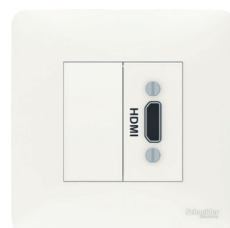

Priza de date HDMI

Prize multimedia

Unica oferă un set complet de prize multimedia pentru a acoperi orice funcționalitate necesară într-o sală de ședințe. Dispozitivele sunt ușor de instalat și pot fi integrate fără probleme în instalația electrică.

Conectivitate la rețea

Prizele de date din gama Noua Unica funcționează cu conector S-One de la Schneider Electric. Disponibile în două versiuni diferite, înclinată și dreaptă, prizele de date pot fi integrate în orice aplicație. Cele simple sunt disponibile la dimensiunea 45x45 mm, iar cele duble, potrivite pentru posturi de lucru verticale, coloane și minicoloane, la dimensiunea 45x90 mm.