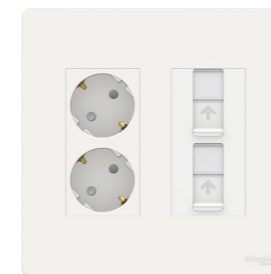

Post de lucru
Alb