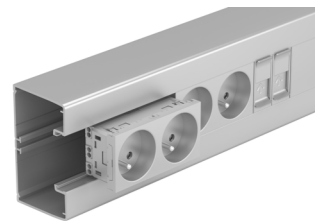

Jgheaburi OptiLine45

Fără a fi nevoie de vreun adaptor special, prizele Noua Unica se potrivesc perfect la nivelul canalului de cablu, creând un aspect estetic perfect.

- Diferite dimensiuni ce au compartimente simple, duble sau triple
- Prizele duble și triple pot fi conectate cu ușurință
- Accesorii: Elemente de îmbinare de 90°, colțuri și multe altele (toate au orificii ovale pre-perforate pentru montarea pe perete la fiecare 25 cm)
- Finisaje: plastic alb și aluminiu anodizat, care se asortează exact cu finisajele Noua Unica