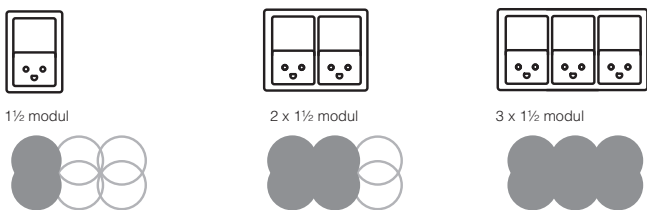

Mærkelære for Air forfrådåser til LK FUGA® designserierne Soft, Choice, Pure, Slim (samt alle gamle LK FUGA 63- og 68 mm designrammer)

Lodret montage

Vandret montage af 1½ modul

Vandret montage af 1 modul

Opmærkelære for dåser til isætning forfra for LK FUGA® designserierne Soft, Choice, Pure, Slim (samt alle gamle LK FUGA 63- og 68 mm designrammer)