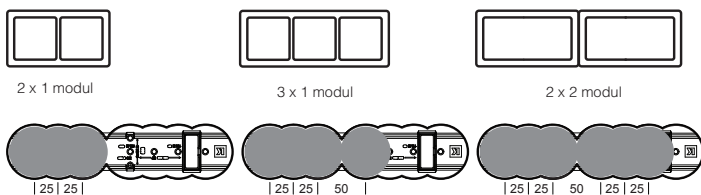

Mærkelære for Air forfrådåser til LK FUGA® designserierne Soft, Choice, Pure, Slim (samt alle gamle LK FUGA 63- og 68 mm designrammer)

Lodret montage

Vandret montage af 1½ modul

Vandret montage af 1 modul

Opmærkelære for dåser til isætning forfra for LK FUGA® designserierne Soft, Choice, Pure, Slim (samt alle gamle LK FUGA 63- og 68 mm designrammer)