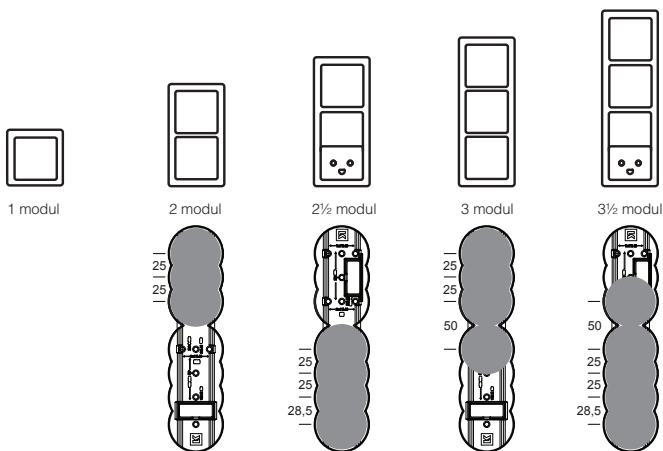

Mærkelære for Air forfrådåser til LK FUGA® designserierne Soft, Choice, Pure, Slim (samt alle gamle LK FUGA 63- og 68 mm designrammer)

Lodret montage

Vandret montage af 1½ modul

Vandret montage af 1 modul

Opmærkelære for dåser til isætning forfra for LK FUGA® designserierne Soft, Choice, Pure, Slim (samt alle gamle LK FUGA 63- og 68 mm designrammer)