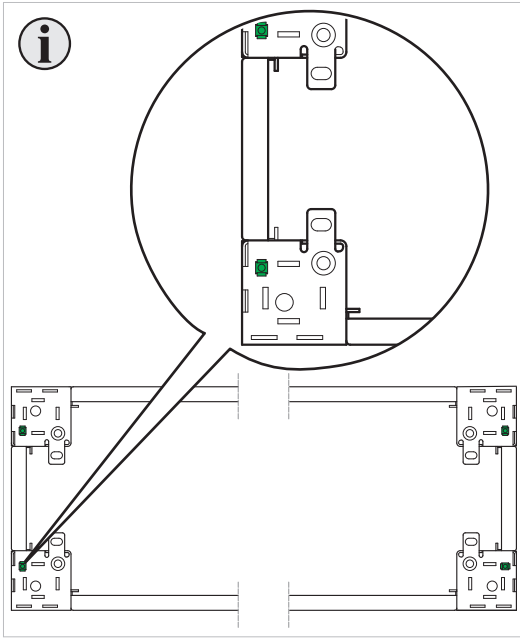

Spacial Wall Mounting Plinth
Socle Coffret Mural Spacial
Zócalo Armarios Metálicos
Estancos
Sockel für Wandschrank
Spacial

HHH7314310001

	type 1 ● M6 / T30 3 Nm 26,55 lb-in		type 2 M6 3 Nm 26,55 lb-in		type 3 M6 3 Nm 26,55 lb-in		type 4 M5 1,3 Nm 11,50 lb-in		type 5 diam. 6		type 6 diam. 13
---	--	---	--	---	--	---	--	---	--------------------------	---	---------------------------