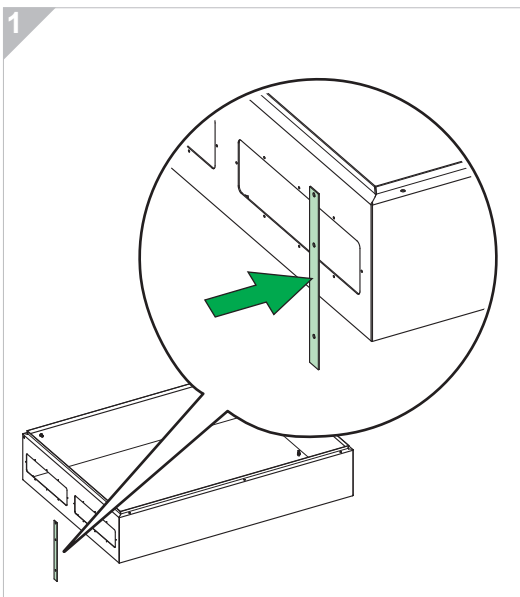

Spacial Wall Mounting Plinth
Socle Coffret Mural Spacial
Zócalo Armarios Metálicos
Estancos
Sockel für Wandschrank
Spacial

HHH7314310001

	type 1 ● M6 / T30 3 Nm 26,55 lb-in		type 2 M6 3 Nm 26,55 lb-in		type 3 M6 3 Nm 26,55 lb-in		type 4 M5 1,3 Nm 11,50 lb-in		type 5 diam. 6		type 6 diam. 13
---	--	---	--	---	--	---	--	---	--------------------------	---	---------------------------