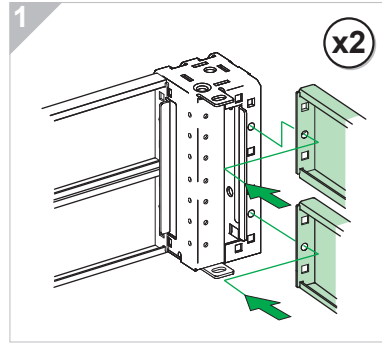

Spacial Wall Mounting Plinth
Socle Coffret Mural Spacial
Zócalo Armarios Metálicos
Estancos
Sockel für Wandschrank
Spacial

HHH7314310001

	type 1 ● M6 / T30 3 Nm 26,55 lb-in		type 2 M6 3 Nm 26,55 lb-in		type 3 M6 3 Nm 26,55 lb-in		type 4 M5 1,3 Nm 11,50 lb-in		type 5 diam. 6		type 6 diam. 13
---	--	---	--	---	--	---	--	---	--------------------------	---	---------------------------