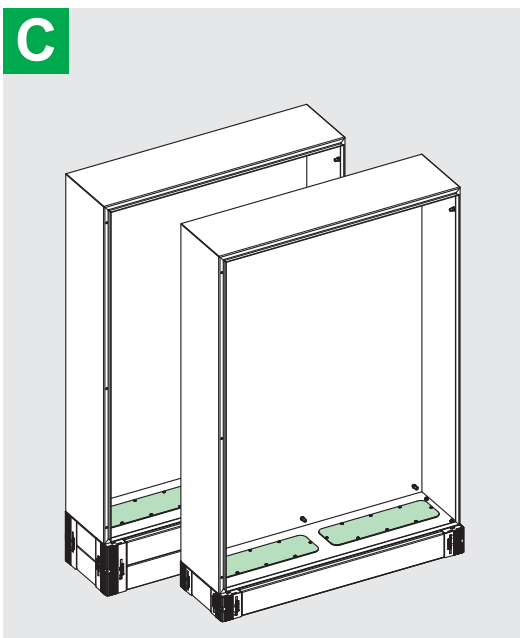

Spacial Wall Mounting Plinth
Socle Coffret Mural Spacial
Zócalo Armarios Metálicos
Estancos
Sockel für Wandschrank
Spacial

HHH7314310001

	type 1 ● M6 / T30 3 Nm 26,55 lb-in		type 2 M6 3 Nm 26,55 lb-in		type 3 M6 3 Nm 26,55 lb-in		type 4 M5 1,3 Nm 11,50 lb-in		type 5 diam. 6		type 6 diam. 13
---	--	---	--	---	--	---	--	---	--------------------------	---	---------------------------