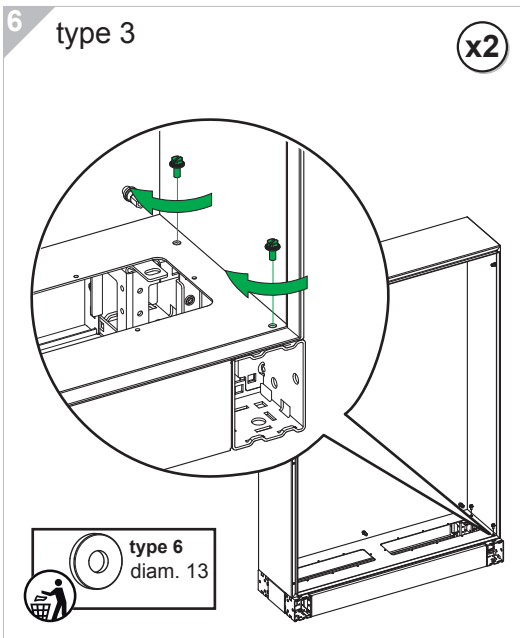

Spacial Wall Mounting Plinth
Socle Coffret Mural Spacial
Zócalo Armarios Metálicos
Estancos
Sockel für Wandschrank
Spacial

HHH7314310001

	type 1 ● M6 / T30 3 Nm 26,55 lb-in		type 2 M6 3 Nm 26,55 lb-in		type 3 M6 3 Nm 26,55 lb-in		type 4 M5 1,3 Nm 11,50 lb-in		type 5 diam. 6		type 6 diam. 13
---	--	---	--	---	--	---	--	---	--------------------------	---	---------------------------