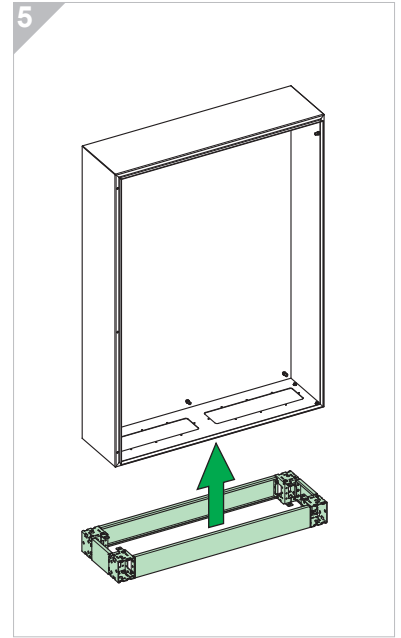

Spacial Wall Mounting Plinth
Socle Coffret Mural Spacial
Zócalo Armarios Metálicos
Estancos
Sockel für Wandschrank
Spacial

HHH7314310001

	type 1 ● M6 / T30 3 Nm 26,55 lb-in		type 2 M6 3 Nm 26,55 lb-in		type 3 M6 3 Nm 26,55 lb-in		type 4 M5 1,3 Nm 11,50 lb-in		type 5 diam. 6		type 6 diam. 13
---	--	---	--	---	--	---	--	---	--------------------------	---	---------------------------