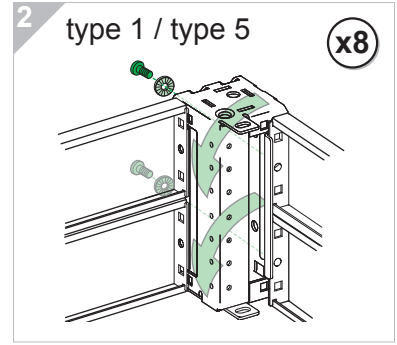

Spacial Wall Mounting Plinth
Socle Coffret Mural Spacial
Zócalo Armarios Metálicos
Estancos
Sockel für Wandschrank
Spacial

HHH7314310001

	type 1 ● M6 / T30 3 Nm 26,55 lb-in		type 2 M6 3 Nm 26,55 lb-in		type 3 M6 3 Nm 26,55 lb-in		type 4 M5 1,3 Nm 11,50 lb-in		type 5 diam. 6		type 6 diam. 13
---	--	---	--	---	--	---	--	---	--------------------------	---	---------------------------