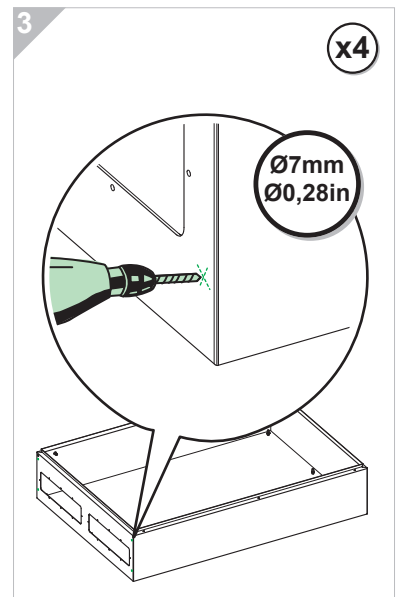

Spacial Wall Mounting Plinth
Socle Coffret Mural Spacial
Zócalo Armarios Metálicos
Estancos
Sockel für Wandschrank
Spacial

HHH7314310001

	type 1 ● M6 / T30 3 Nm 26,55 lb-in		type 2 M6 3 Nm 26,55 lb-in		type 3 M6 3 Nm 26,55 lb-in		type 4 M5 1,3 Nm 11,50 lb-in		type 5 diam. 6		type 6 diam. 13
---	--	---	--	---	--	---	--	---	--------------------------	---	---------------------------