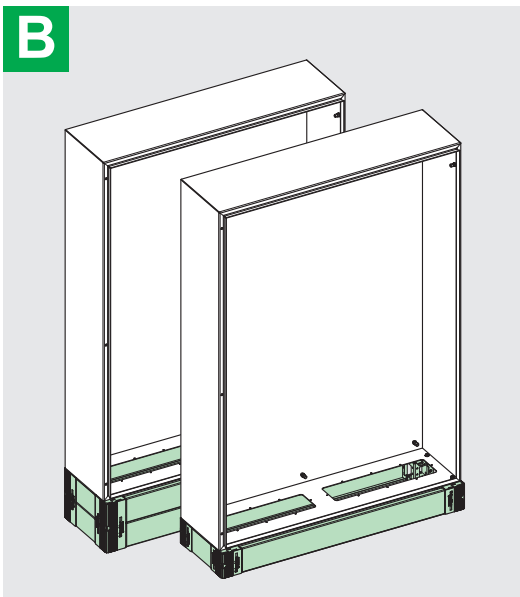

Spacial Wall Mounting Plinth
Socle Coffret Mural Spacial
Zócalo Armarios Metálicos
Estancos
Sockel für Wandschrank
Spacial

HHH7314310001

	type 1 ● M6 / T30 3 Nm 26,55 lb-in		type 2 M6 3 Nm 26,55 lb-in		type 3 M6 3 Nm 26,55 lb-in		type 4 M5 1,3 Nm 11,50 lb-in		type 5 diam. 6		type 6 diam. 13
---	--	---	--	---	--	---	--	---	--------------------------	---	---------------------------