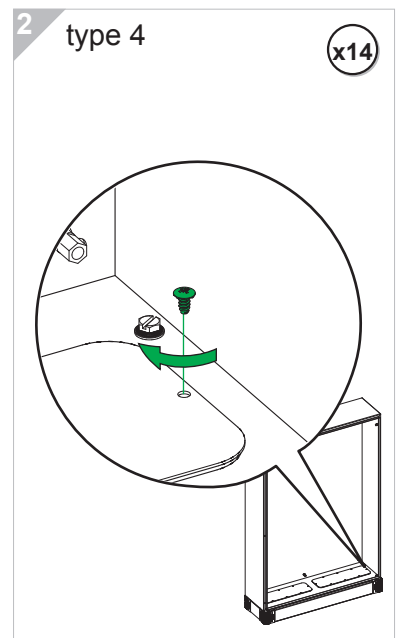

Spacial Wall Mounting Plinth
Socle Coffret Mural Spacial
Zócalo Armarios Metálicos
Estancos
Sockel für Wandschrank
Spacial

HHH7314310001

	type 1 ● M6 / T30 3 Nm 26,55 lb-in		type 2 M6 3 Nm 26,55 lb-in		type 3 M6 3 Nm 26,55 lb-in		type 4 M5 1,3 Nm 11,50 lb-in		type 5 diam. 6		type 6 diam. 13
---	--	---	--	---	--	---	--	---	--------------------------	---	---------------------------