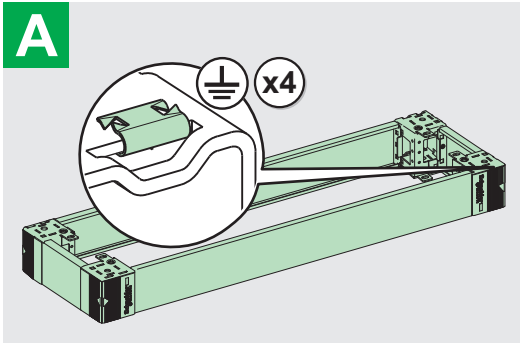

Spacial Wall Mounting Plinth
Socle Coffret Mural Spacial
Zócalo Armarios Metálicos
Estancos
Sockel für Wandschrank
Spacial

HHH7314310001

	type 1 ● M6 / T30 3 Nm 26,55 lb-in		type 2 M6 3 Nm 26,55 lb-in		type 3 M6 3 Nm 26,55 lb-in		type 4 M5 1,3 Nm 11,50 lb-in		type 5 diam. 6		type 6 diam. 13
---	--	---	--	---	--	---	--	---	--------------------------	---	---------------------------