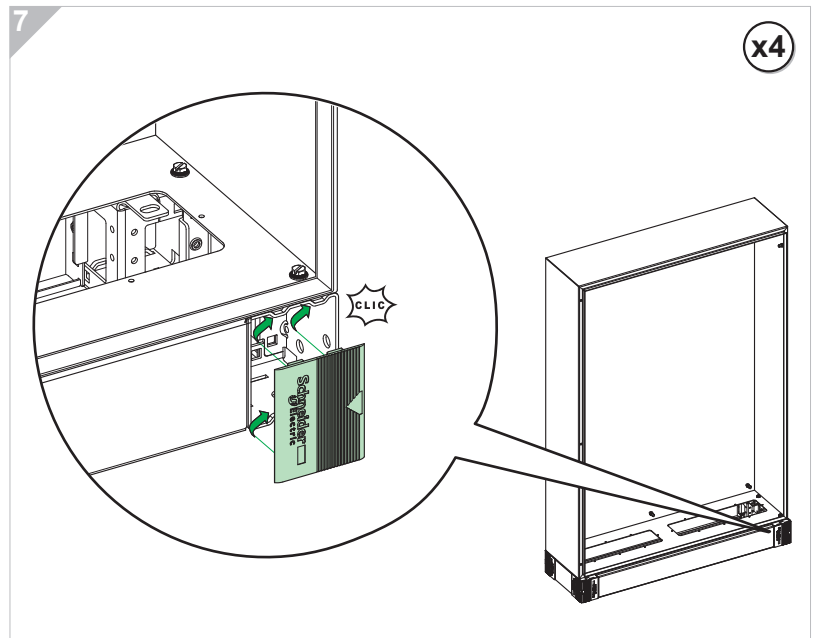

Spacial Wall Mounting Plinth
Socle Coffret Mural Spacial
Zócalo Armarios Metálicos
Estancos
Sockel für Wandschrank
Spacial

HHH7314310001

	type 1 ● M6 / T30 3 Nm 26,55 lb-in		type 2 M6 3 Nm 26,55 lb-in		type 3 M6 3 Nm 26,55 lb-in		type 4 M5 1,3 Nm 11,50 lb-in		type 5 diam. 6		type 6 diam. 13
---	--	---	--	---	--	---	--	---	--------------------------	---	---------------------------