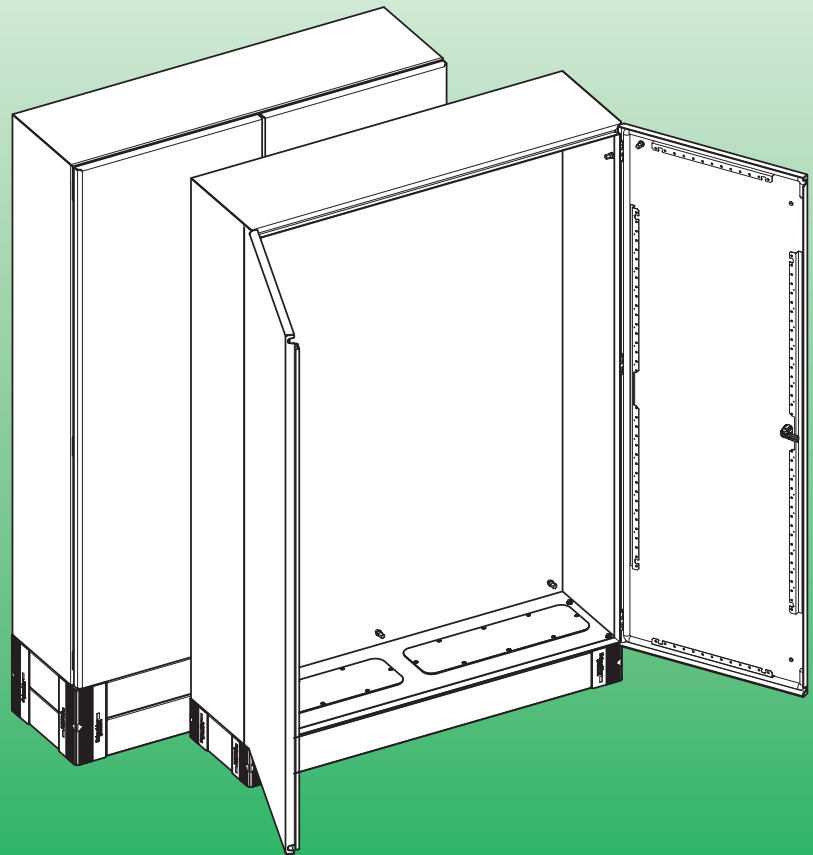

Spacial Wall Mounting Plinth
Socle Coffret Mural Spacial
Zócalo Armarios Metálicos
Estancos
Sockel für Wandschrank
Spacial

HHH7314310001

	type 1 ● M6 / T30 3 Nm 26,55 lb-in		type 2 M6 3 Nm 26,55 lb-in		type 3 M6 3 Nm 26,55 lb-in		type 4 M5 1,3 Nm 11,50 lb-in		type 5 diam. 6		type 6 diam. 13
---	--	---	--	---	--	---	--	---	--------------------------	---	---------------------------