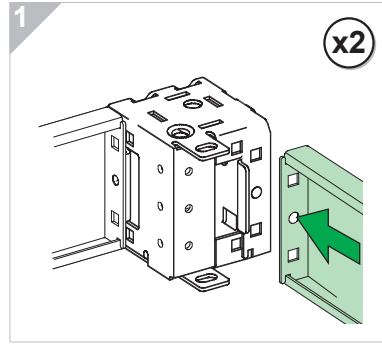

Spacial Wall Mounting Plinth
Socle Coffret Mural Spacial
Zócalo Armarios Metálicos
Estancos
Sockel für Wandschrank
Spacial

HHH7314310001

	type 1 ● M6 / T30 3 Nm 26,55 lb-in		type 2 M6 3 Nm 26,55 lb-in		type 3 M6 3 Nm 26,55 lb-in		type 4 M5 1,3 Nm 11,50 lb-in		type 5 diam. 6		type 6 diam. 13
---	--	---	--	---	--	---	--	---	--------------------------	---	---------------------------