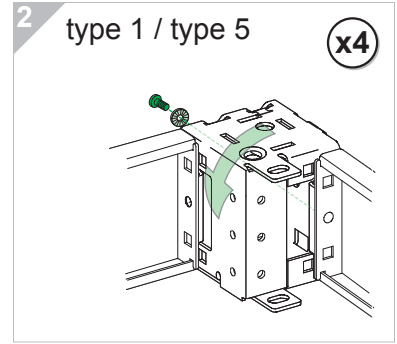

Spacial Wall Mounting Plinth
Socle Coffret Mural Spacial
Zócalo Armarios Metálicos
Estancos
Sockel für Wandschrank
Spacial

HHH7314310001

	type 1 ● M6 / T30 3 Nm 26,55 lb-in		type 2 M6 3 Nm 26,55 lb-in		type 3 M6 3 Nm 26,55 lb-in		type 4 M5 1,3 Nm 11,50 lb-in		type 5 diam. 6		type 6 diam. 13
---	--	---	--	---	--	---	--	---	--------------------------	---	---------------------------