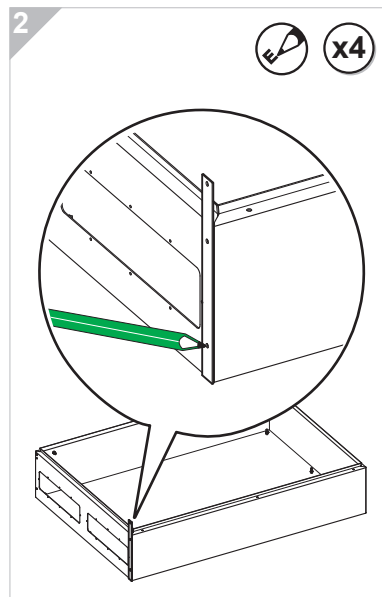

Spacial Wall Mounting Plinth
Socle Coffret Mural Spacial
Zócalo Armarios Metálicos
Estancos
Sockel für Wandschrank
Spacial

HHH7314310001

	type 1 ● M6 / T30 3 Nm 26,55 lb-in		type 2 M6 3 Nm 26,55 lb-in		type 3 M6 3 Nm 26,55 lb-in		type 4 M5 1,3 Nm 11,50 lb-in		type 5 diam. 6		type 6 diam. 13
---	--	---	--	---	--	---	--	---	--------------------------	---	---------------------------