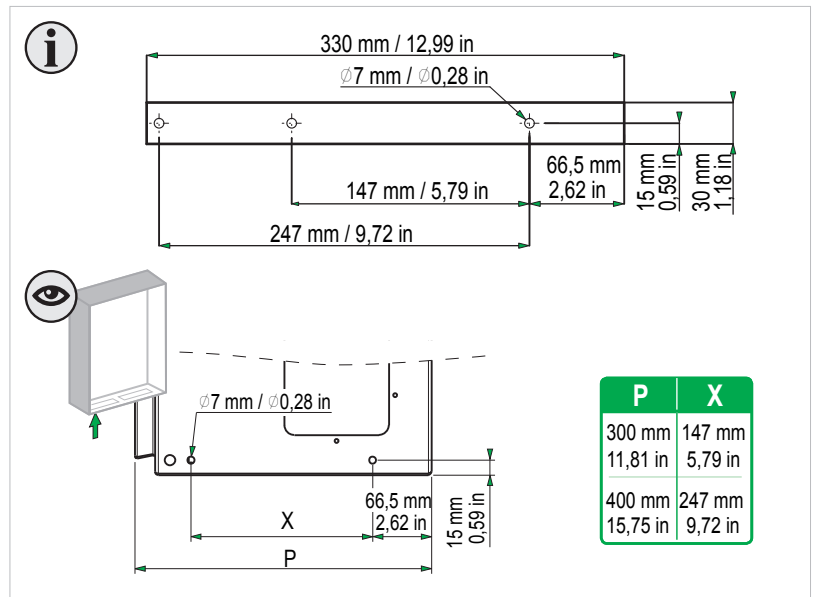

Spacial Wall Mounting Plinth
Socle Coffret Mural Spacial
Zócalo Armarios Metálicos
Estancos
Sockel für Wandschrank
Spacial

HHH7314310001

	type 1 ● M6 / T30 3 Nm 26,55 lb-in		type 2 M6 3 Nm 26,55 lb-in		type 3 M6 3 Nm 26,55 lb-in		type 4 M5 1,3 Nm 11,50 lb-in		type 5 diam. 6		type 6 diam. 13
---	--	---	--	---	--	---	--	---	--------------------------	---	---------------------------