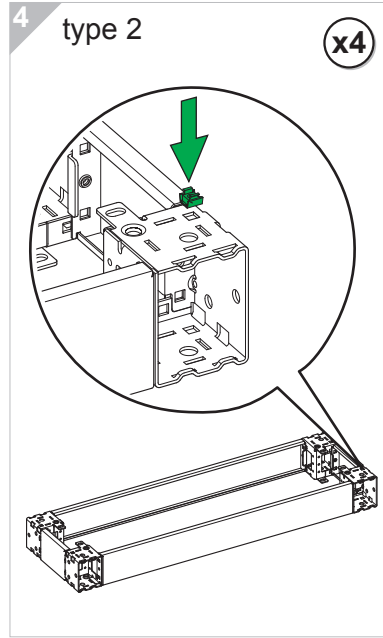

Spacial Wall Mounting Plinth
Socle Coffret Mural Spacial
Zócalo Armarios Metálicos
Estancos
Sockel für Wandschrank
Spacial

HHH7314310001

	type 1 ● M6 / T30 3 Nm 26,55 lb-in		type 2 M6 3 Nm 26,55 lb-in		type 3 M6 3 Nm 26,55 lb-in		type 4 M5 1,3 Nm 11,50 lb-in		type 5 diam. 6		type 6 diam. 13
---	--	---	--	---	--	---	--	---	--------------------------	---	---------------------------