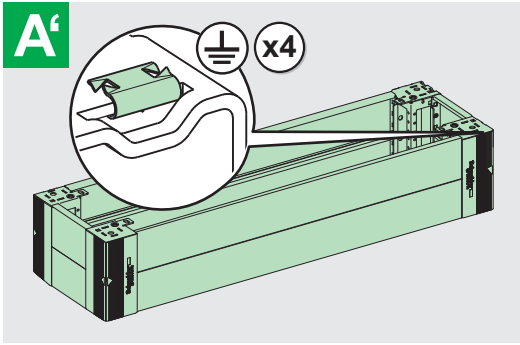

Spacial Wall Mounting Plinth
Socle Coffret Mural Spacial
Zócalo Armarios Metálicos
Estancos
Sockel für Wandschrank
Spacial

HHH7314310001

	type 1 ● M6 / T30 3 Nm 26,55 lb-in		type 2 M6 3 Nm 26,55 lb-in		type 3 M6 3 Nm 26,55 lb-in		type 4 M5 1,3 Nm 11,50 lb-in		type 5 diam. 6		type 6 diam. 13
---	--	---	--	---	--	---	--	---	--------------------------	---	---------------------------