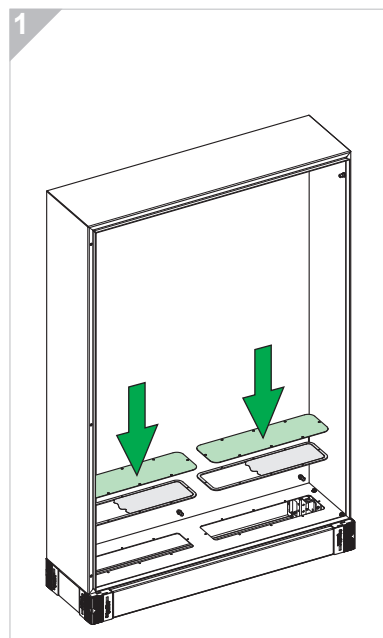

Spacial Wall Mounting Plinth
Socle Coffret Mural Spacial
Zócalo Armarios Metálicos
Estancos
Sockel für Wandschrank
Spacial

HHH7314310001

	type 1 ● M6 / T30 3 Nm 26,55 lb-in		type 2 M6 3 Nm 26,55 lb-in		type 3 M6 3 Nm 26,55 lb-in		type 4 M5 1,3 Nm 11,50 lb-in		type 5 diam. 6		type 6 diam. 13
---	--	---	--	---	--	---	--	---	--------------------------	---	---------------------------