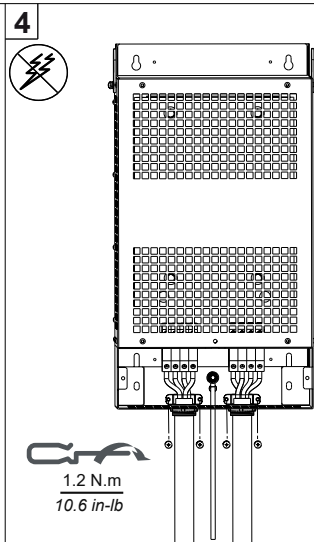

N.m	in-lb
VW3A5401 ... 03	1.45	13
VW3A5404	2.82	25
VW3A5405	4.52	40