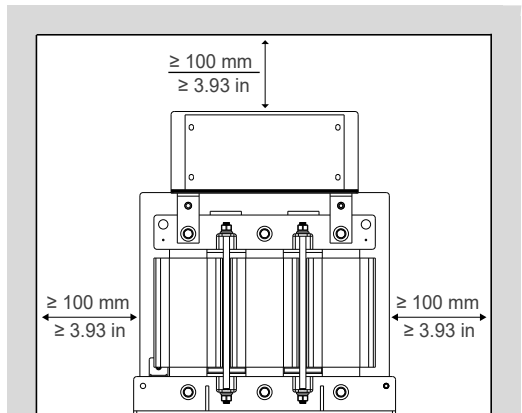

VW3A5406, VW3A5407