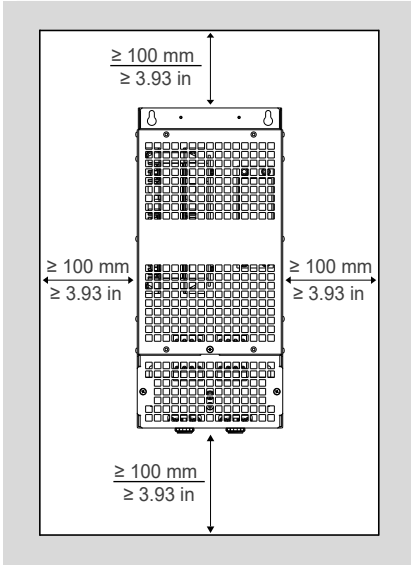

VW3A5401, VW3A5402,
VW3A5403, VW3A5404,
VW3A5405