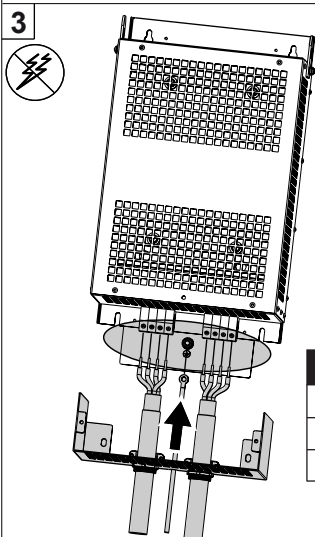

VW3A5406
 VW3A5407

OUTPUT SINUS FILTERS	A		B		C		A1		B1		Ø	
	mm	in	mm	in	mm	in	mm	in	mm	in	mm	in
VW3A5406	430	16.9	350	13.8	495	19.5	380	15.0	172	6.8	12	0.47
VW3A5407	460	18.1	370	14.6	565	22.2	410	16.1	204	8.0	15	0.59

VW3A5401, VW3A5402,
 VW3A5403, VW3A5404,
 VW3A5405

VW3A5406, VW3A5407

1

2

	N.m	in-lb
VW3A5401 ... 03	1.45	13
VW3A5404	2.82	25
VW3A5405	4.52	40

3

4

2.82 N.m
25 in-lb