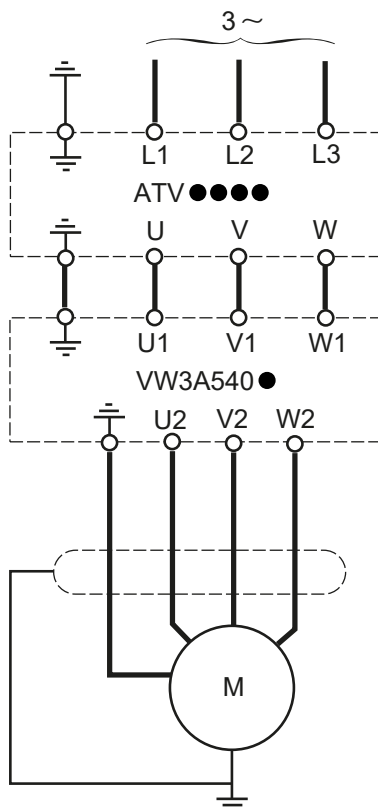

© 2023 Schneider Electric. All Rights Reserved.

OUTPUT SINUS FILTERS		METAL KIT IP21
VW3A5401	6A	VW3A53901
VW3A5402	15A	VW3A53901
VW3A5403	25A	VW3A53902
VW3A5404	50A	VW3A53903
VW3A5405	95A	VW3A53904
VW3A5406	180A	-
VW3A5407	305A	-

VW3A5401
 VW3A5402
 VW3A5403
 VW3A5404
 VW3A5405

VW3A5401 + VW3A53901
 VW3A5402 + VW3A53901
 VW3A5403 + VW3A53902
 VW3A5404 + VW3A53903
 VW3A5405 + VW3A53904

OUTPUT SINUS FILTERS	A		B		C		D		A1		B1		Ø	
	mm	in	mm	in	mm	in	mm	in	mm	in	mm	in	mm	in
VW3A5401 + VW3A53901	220	8.7	445	17.5	210	8.3	455	17.9	160	6.3	351	13.8	7	0.28
VW3A5402 + VW3A53901	220	8.7	445	17.5	210	8.3	455	17.9	160	6.3	351	13.8	7	0.28
VW3A5403 + VW3A53902	295	11.6	520	20.5	215	8.5	530	20.9	210	8.3	411	16.2	7	0.28
VW3A5404 + VW3A53903	300	11.8	545	21.5	245	9.6	560	22.0	210	8.3	411	16.2	7	0.28
VW3A5405 + VW3A53904	380	15.0	740	29.1	285	11.2	760	29.9	290	11.4	565	22.2	10	0.39

VW3A5406
 VW3A5407

OUTPUT SINUS FILTERS	A		B		C		A1		B1		Ø	
	mm	in	mm	in	mm	in	mm	in	mm	in	mm	in
VW3A5406	430	16.9	350	13.8	495	19.5	380	15.0	172	6.8	12	0.47
VW3A5407	460	18.1	370	14.6	565	22.2	410	16.1	204	8.0	15	0.59