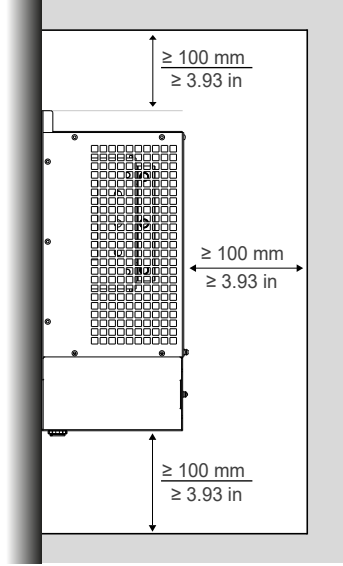

VW3A5401, VW3A5402,
VW3A5403, VW3A5404,
VW3A5405