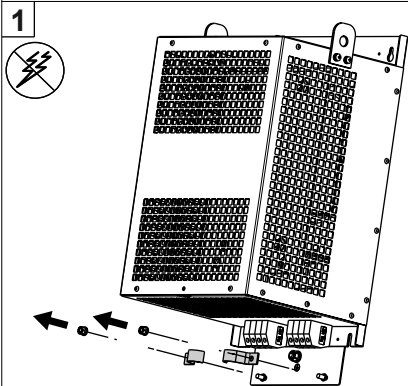

VW3A5406
 VW3A5407

OUTPUT SINUS FILTERS	A		B		C		A1		B1		Ø	
	mm	in	mm	in	mm	in	mm	in	mm	in	mm	in
VW3A5406	430	16.9	350	13.8	495	19.5	380	15.0	172	6.8	12	0.47
VW3A5407	460	18.1	370	14.6	565	22.2	410	16.1	204	8.0	15	0.59

VW3A5401, VW3A5402,
 VW3A5403, VW3A5404,
 VW3A5405

VW3A5406, VW3A5407

1

2

	N.m	in-lb
VW3A5401 ... 03	1.45	13
VW3A5404	2.82	25
VW3A5405	4.52	40

3

4

2.82 N.m
25 in-lb