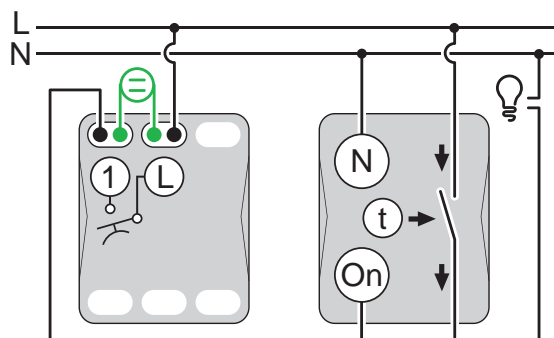

Circuit cap scară

Înterupătoare cap scară cu LED

Circuit On/Off cu lampă de localizare

Circuit On/Off cu lampă de indicatoare

Circuit cap scară cu lampă de localizare

Înterupătoare duble cap scară

2 circuite On/Off

Combinăție de 2 înterupătoare cap scară

Înterupător cu revenire

Controlul luminii prin releu

Controlul luminii pe scară prin temporizator

Înterupător cu revenire cu LED

Controlul luminii prin releu

Controlul luminii pe scară prin temporizator