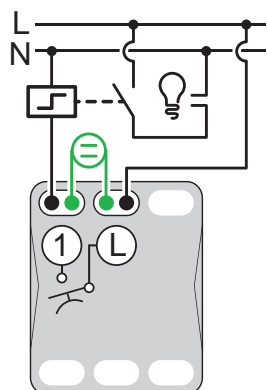

Circuit cap scară

Înterupătoare cap scară cu LED

Circuit On/Off cu lampă de localizare

Circuit On/Off cu lampă de indicatoare

Circuit cap scară cu lampă de localizare

Înterupătoare duble cap scară

2 circuite On/Off

Combinăție de 2 înterupătoare cap scară

Înterupător cu revenire

Controlul luminii prin releu

Controlul luminii pe scară prin temporizator

Înterupător cu revenire cu LED

Controlul luminii prin releu

Controlul luminii pe scară prin temporizator