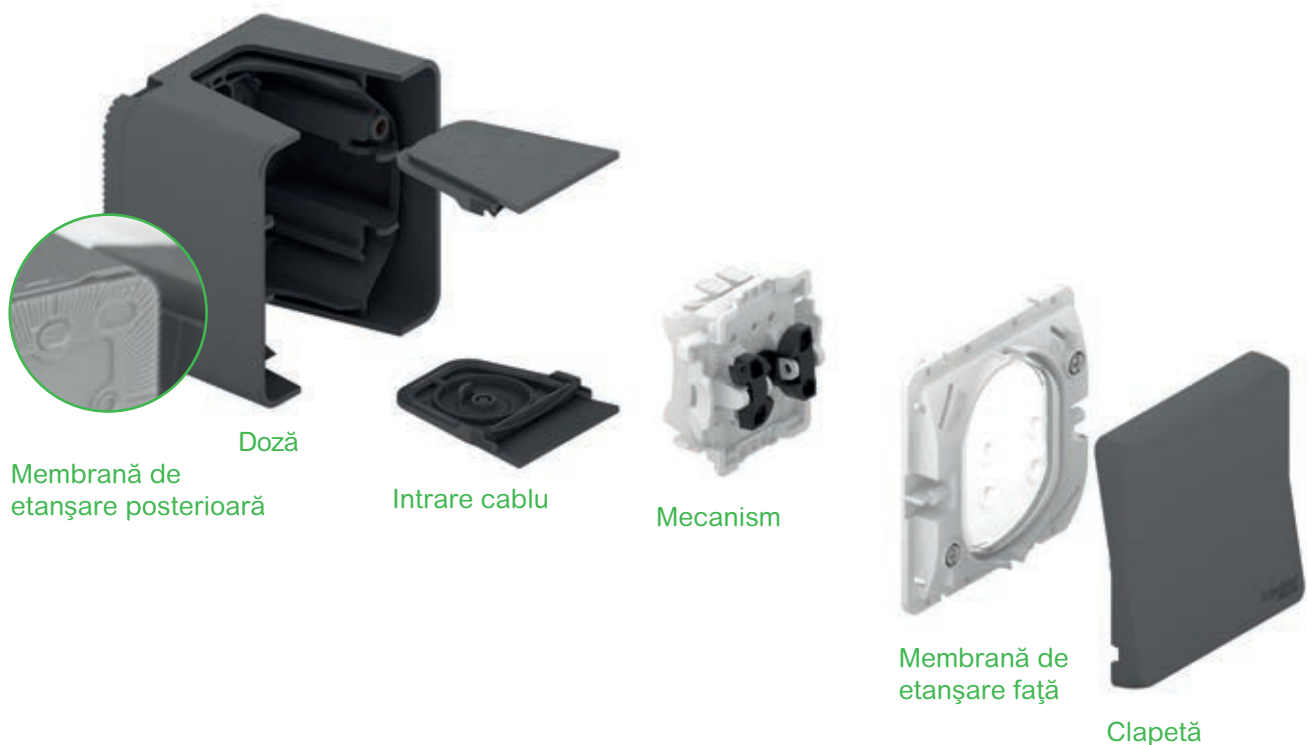

Inima acestei inovații se bazează pe ergonomie – **permițând o instalare ușoară** pentru dumneavoastră și folosire ușoară pentru utilizatori.

Mureva Styl reinventează confortul și "ușurința instalării" echipamentelor și inovează cu un design **robust, la modă și unic**.

Cele mai recente inovații

- Tehnologie Smart LED pentru localizare ușoară a aparatului în întuneric
- Capac transparent pentru a identifica cu ușurință mecanismul

Mureva Styl

Design robust și durabil

- 1 Componentele sunt întărite cu accesorii puternice ale mecanismelor, doze de instalare și suporturi de fixare rigide, precum și cu membrana de etanșare impermeabilă din partea posterioară.
- 2 Deoarece toate componentele sale sunt clasificate IP55, Mureva Styl rezistă celor mai dure condiții de mediu:
 - Impermeabile, deschise sau montate,
 - Clasificate IK 08 pentru protecție împotriva loviturilor, rezistente la UV (ceea ce înseamnă că versiunea albă nu se decolorează în timp),
 - Rezistente la murdărie, praf și solvenți.

Mureva Styl un design ergonomic

Cel mai mare progres îl reprezintă design-ul ergonomic, care asigură o instalare simplă.

Gama Mureva Styl este proiectată pentru a fi instalată fără efort datorită designului său de instalare intuitiv și inteligent, bazat pe o ergonomie avansată.

- 1 Acum este ușor să cablați dispozitivele datorită dimensiunilor reduse ale mecanismelor, care oferă mult spațiu pentru cabluri.
- 2 Instalare facilă
Instalarea și dezinstalarea se fac prin clipsare și declipsare.
- 3 Prizele, întrerupătoarele și întrerupătoarele cu revenire pot fi iluminate cu ușurință cu ajutorul accesoriilor LED plug-and-play sau cablate.
- 4 Un întrerupător standard poate fi transformat cu ușurință într-un întrerupător cu revenire datorită unui mecanism simplu cu arc și a unui dispozitiv de poziționare.