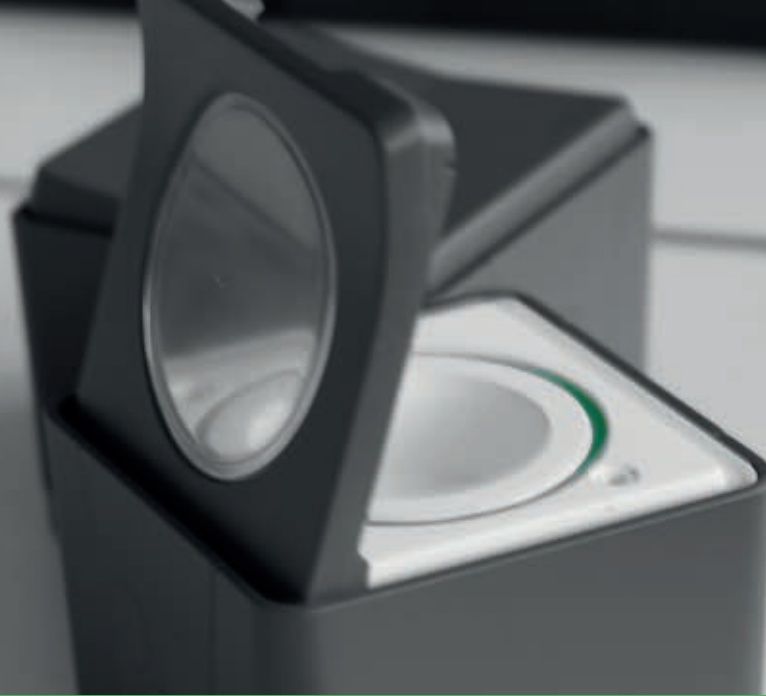

Mureva Styl IP55

Durabilitate și rezistență la intemperii

Aparataj pentru exterior și zone speciale

se.com/ro

Life Is On

Schneider
Electric

Mureva Styl

o gamă de aparataj cu grad de protecție IP55

Cele mai recente inovații

- Tehnologie Smart LED pentru localizare ușoară a aparatului în întuneric
- Capac transparent pentru a identifica cu ușurință mecanismul

Mureva Styl

Design robust și durabil

- 1 Componentele sunt întărite cu accesorii puternice ale mecanismelor, doze de instalare și suporturi de fixare rigide, precum și cu membrana de etanșare impermeabilă din partea posterioară.
- 2 Deoarece toate componentele sale sunt clasificate IP55, Mureva Styl rezistă celor mai dure condiții de mediu:
 - Impermeabile, deschise sau montate,
 - Clasificate IK 08 pentru protecție împotriva loviturilor, rezistente la UV (ceea ce înseamnă că versiunea albă nu se decolorează în timp),
 - Rezistente la murdărie, praf și solvenți.

Mureva Styl un design ergonomic

Cel mai mare progres îl reprezintă design-ul ergonomic, care asigură o instalare simplă.

Gama Mureva Styl este proiectată pentru a fi instalată fără efort datorită designului său de instalare intuitiv și inteligent, bazat pe o ergonomie avansată.