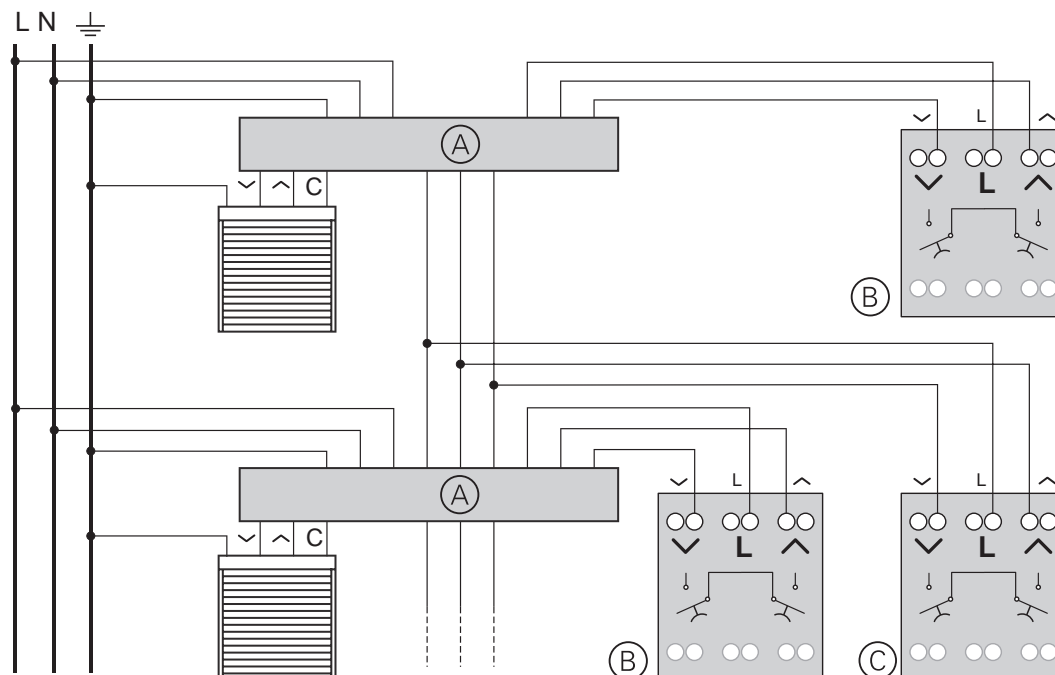

Funcții speciale
Înterupător jaluzele

- Ⓐ: Modul de comandă
- Ⓑ: Comandă locală întrerupător jaluzele
- Ⓒ: Comandă centrală întrerupător jaluzele