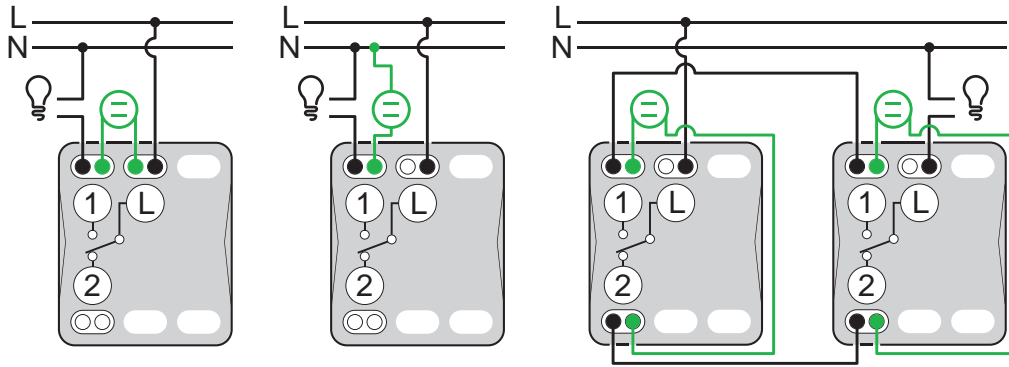

Circuit cap scară

Înterupătoare cap scară cu LED

Circuit On/Off cu lampă de localizare

Circuit On/Off cu lampă de indicatoare

Circuit cap scară cu lampă de localizare

Înterupătoare duble cap scară

2 circuite On/Off

Combinăție de 2 înterupătoare cap scară

Înterupător cu revenire

Controlul luminii prin releu

Controlul luminii pe scară prin temporizator

Înterupător cu revenire cu LED

Controlul luminii prin releu

Controlul luminii pe scară prin temporizator