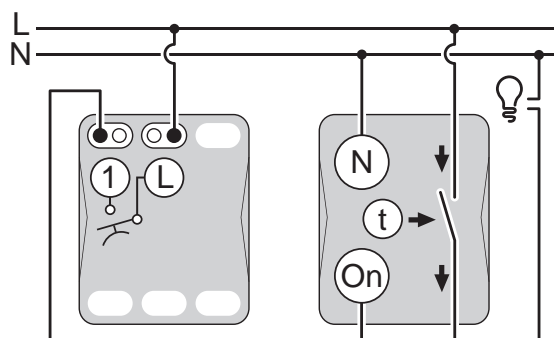

Circuit cap scară

Înterupătoare cap scară cu LED

Circuit On/Off cu lampă de localizare

Circuit On/Off cu lampă de indicatoare

Circuit cap scară cu lampă de localizare

Înterupătoare duble cap scară

2 circuite On/Off

Combinăție de 2 înterupătoare cap scară

Înterupător cu revenire

Controlul luminii prin releu

Controlul luminii pe scară prin temporizator

Înterupător cu revenire cu LED

Controlul luminii prin releu

Controlul luminii pe scară prin temporizator