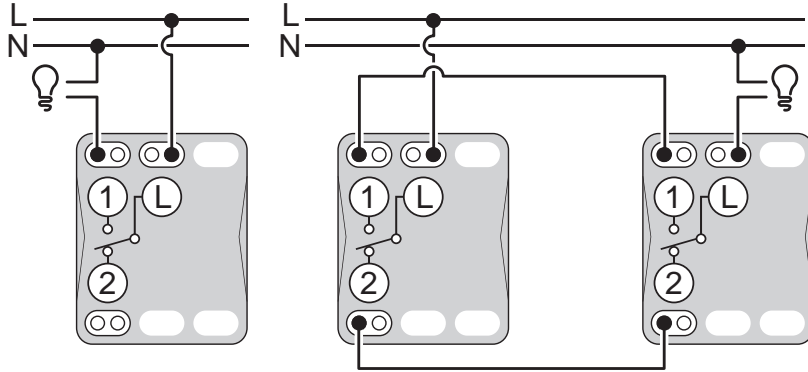

Informații tehnice

Exemple de conexiuni

Înterupătoare cap scară

Circuit On/Off

Circuit cap scară