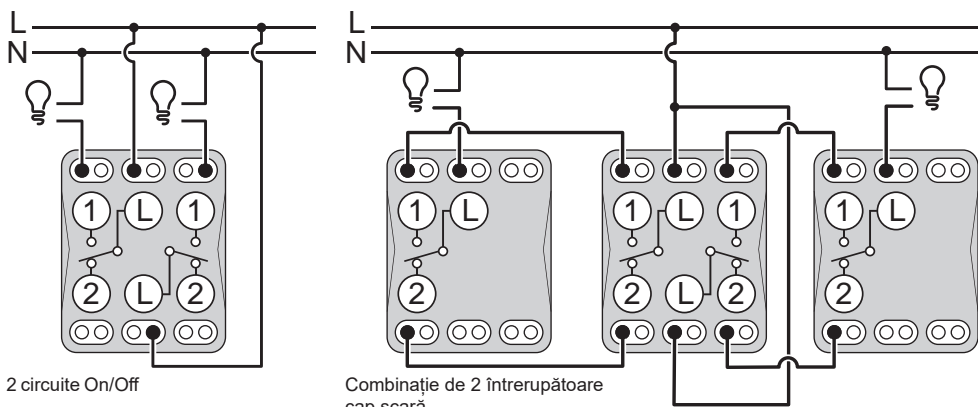

Circuit cap scară

Înterupătoare cap scară cu LED

Circuit On/Off cu lampă de localizare

Circuit On/Off cu lampă de indicatoare

Circuit cap scară cu lampă de localizare

Înterupătoare duble cap scară

2 circuite On/Off

Combinăție de 2 înterupătoare cap scară

Înterupător cu revenire

Controlul luminii prin releu

Controlul luminii pe scară prin temporizator

Înterupător cu revenire cu LED

Controlul luminii prin releu

Controlul luminii pe scară prin temporizator