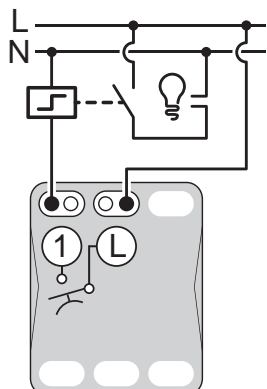

Circuit cap scară

Înterupătoare cap scară cu LED

Circuit On/Off cu lampă de localizare

Circuit On/Off cu lampă de indicatoare

Circuit cap scară cu lampă de localizare

Înterupătoare duble cap scară

2 circuite On/Off

Combinăție de 2 înterupătoare cap scară

Înterupător cu revenire

Controlul luminii prin releu

Controlul luminii pe scară prin temporizator

Înterupător cu revenire cu LED

Controlul luminii prin releu

Controlul luminii pe scară prin temporizator