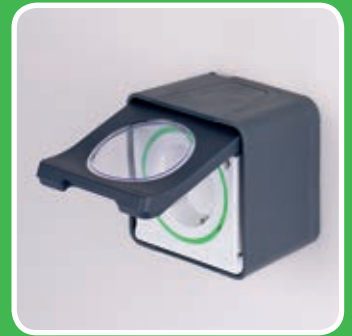

Mureva Styl un design ergonomic

Cel mai mare progres îl reprezintă design-ul ergonomic, care asigură o instalare simplă.

Gama Mureva Styl este proiectată pentru a fi instalată fără efort datorită designului său de instalare intuitiv și inteligent, bazat pe o ergonomie avansată.

1. 1 Acum este ușor să cablați dispozitivele datorită dimensiunilor reduse ale mecanismelor, care oferă mult spațiu pentru cabluri.
2. 2 Instalare facilă
   Instalarea și dezinstalarea se fac prin clipsare și declipsare.
3. 3 Prizele, întrerupătoarele și întrerupătoarele cu revenire pot fi iluminate cu ușurință cu ajutorul accesoriilor LED plug-and-play sau cablate.
4. 4 Un întrerupător standard poate fi transformat cu ușurință într-un întrerupător cu revenire datorită unui mecanism simplu cu arc și a unui dispozitiv de poziționare.