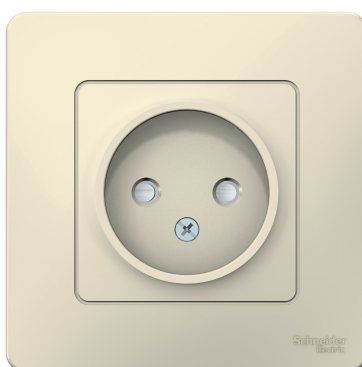

# Blanca

Покоряет с первого взгляда

[se.com](http://se.com)

Life Is On

**Schneider**  
Electric

# Blanca

Покоряет с первого взгляда

Последний символ референса обозначает цвет:

1 – Белый, 2 – Молочный, 3 – Алюминий, 4 – Титан, 5 – Ясень, 6 – Антрацит, 7 – Бежевый

\* Изделие представлено в цветах: 1 – Белый, 2 – Молочный, 3 – Алюминий, 4 – Титан, 5 – Ясень, 6 – Антрацит, 7 – Бежевый