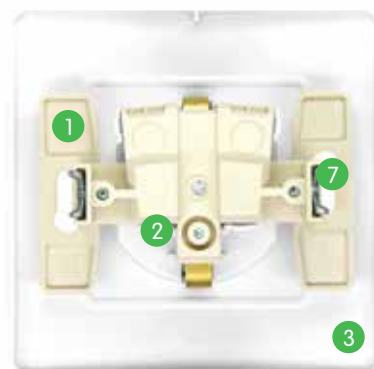

Технические преимущества

Серия Blanca разработана совместно с электриками, что позволило сделать ее не только красивой, но и удобной для монтажа. В серии использован проверенный механизм, обеспечивающий надежность и безопасность установки. Конструктивные преимущества серии Blanca делают ее привлекательной для любых проектов.

Безопасность и надежность

- Термостойкие материалы оснований розеток и выключателей обеспечивают дополнительную жесткость и долговечность конструкции **1**
- Изделия соответствуют европейским стандартам
- Контактные группы розеток обеспечивают надежную фиксацию и контакт вилки **2**
- Высококачественный износостойкий ABS-пластик с глянцевой поверхностью гарантирует длительный срок эксплуатации изделий **3**

Простота и легкость монтажа

- Удобный подвод проводов **4**
- Четкая маркировка клемм для безошибочного подключения **5**
- Шаблон для зачистки проводов на корпусе розеток и выключателей **6**
- Усиленные прямые лапки способствуют лучшей фиксации механизма по глубине в монтажной коробке, надежно удерживая изделия в стене **7**
- Две регулируемые точки крепления в изделиях открытой установки гарантируют строго горизонтальный монтаж механизмов на стенах **8**
- Предварительная перфорация кабельных вводов упрощает подключение механизмов и способствует качественному монтажу кабель-каналов и проводов различного сечения **9**