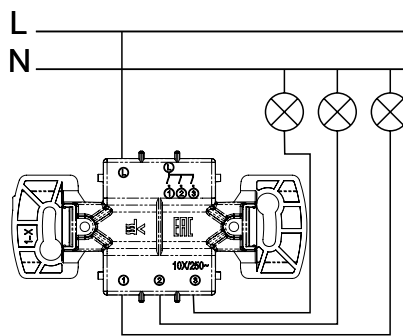

3-клавишный ВЫКЛЮЧАТЕЛЬ