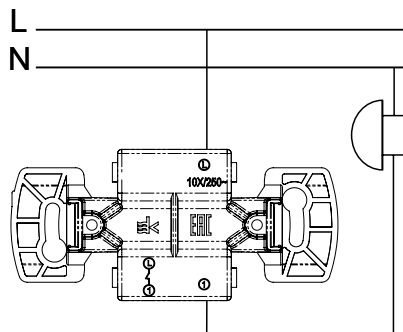

Нажимная КНОПКА