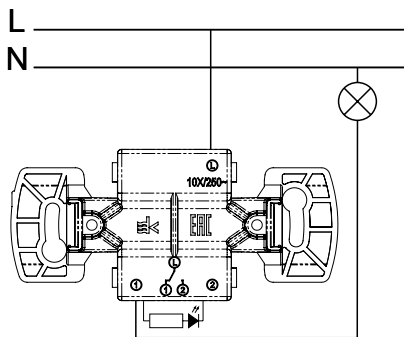

1-клавишный ПЕРЕКЛЮЧАТЕЛЬ
с подсветкой