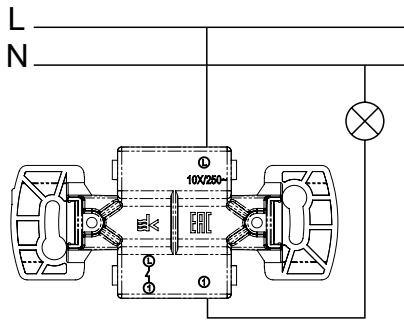

1-клавишный ВЫКЛЮЧАТЕЛЬ