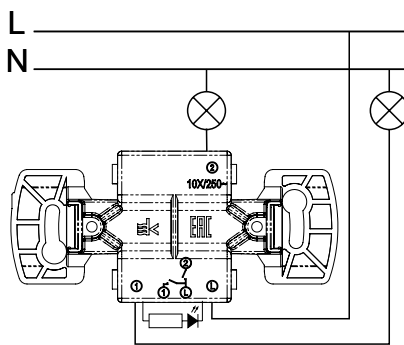

2-клавишный ВЫКЛЮЧАТЕЛЬ
с подсветкой