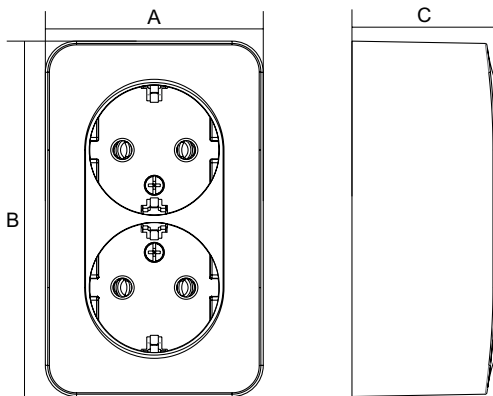

Схема подключения

1. Кнопка
2. Звонок

Изделия скрытой установки

Изделия открытой установки

Описание	Размеры (мм)					
	A	B	C	D	E	F
Изделия скрытой установки						
Выключатели	85,0	85,0	42,0	55,0	25,0	17,0
Блоки	85,0	215,0	52,6	74,2	36,3	16,3
Розетки одноместные	85,0	85,0	38,0	54,0	25,0	13,0
Розетки одноместные с заземлением	85,0	85,0	44,0	54,0	30,0	14,0
Розетки двухместные	86,0	120,0	38,0	54,0	25,0	13,0
Розетки двухместные с заземлением	86,0	120,0	48,0	54,0	25,0	23,0
Розетки с заземлением со шторками IP44	80,0	120	54,0	54,0	25	29,0
Розетки телефонные	85,0	85,0	34,0	55,0	21,5	12,5
Розетки компьютерные RJ 45, кат. 5e	85,0	85,0	34,0	55,0	21,5	12,5
Розетки TV	85,0	85,0	33,4	55,0	20,8	12,6
Радиорозетка	85,0	85,0	33,9	55,0	20,4	13,5
Светорегуляторы	85,0	85,0	45,8		23,3	22,5
Переговорное устройство	85,0	182,0	23,7			
Звонок	90,0	90,0	37,8			
Выключатель кнопочный для звонков	38,0	74,0	21,0			
Коробка подъёмная	86,0	86,0	41,0			
Розетки силовые	100,0	100,0	46,5			
Вилки силовые	103,5	69,5	72,5			
Коробка подъёмная для силовых розеток	100,0	100,0	40,4			
Коробка монтажная для силовых розеток	99,3	40,7	99,3			
Изделия открытой установки						
Выключатели	65,0	65,0	34,1			
Розетки одноместные	65,0	65,0	30,0			
Розетки одноместные с заземлением	65,0	65,0	40,2			
Розетки двухместные	65,0	106,0	32,6			
Розетки двухместные с заземлением	65,0	106,0	43,0			
Розетки трехместные	65,0	147,0	32,6			
Розетки трехместные с заземлением	65,0	147,0	42,6			
Розетки четырехместные	65,0	188,0	32,4			
Розетки четырехместные с заземлением	65,0	188,0	42,6			
Розетки компьютерные RJ 45, кат. 5e	65,0	65,0	40,2			
Розетки телефонные	65,0	65,0	40,2			
Розетки TV	65,0	65,0	30,0			
Коробка распределительная	75,0	75,0	30,0			