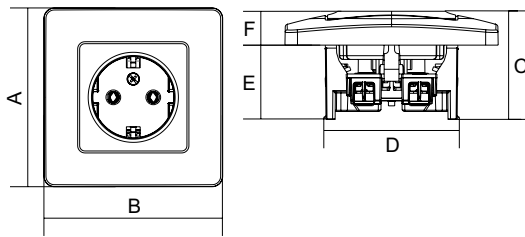

Схема подключения

1. Кнопка
2. Звонок

Изделия скрытой установки

Изделия открытой установки

Описание	Размеры (мм)					
	A	B	C	D	E	F
Изделия скрытой установки						
Выключатели	85,0	85,0	42,0	55,0	25,0	17,0
Блоки	85,0	215,0	52,6	74,2	36,3	16,3
Розетки одноместные	85,0	85,0	38,0	54,0	25,0	13,0
Розетки одноместные с заземлением	85,0	85,0	44,0	54,0	30,0	14,0
Розетки двухместные	86,0	120,0	38,0	54,0	25,0	13,0
Розетки двухместные с заземлением	86,0	120,0	48,0	54,0	25,0	23,0
Розетки с заземлением со шторками IP44	80,0	120	54,0	54,0	25	29,0
Розетки телефонные	85,0	85,0	34,0	55,0	21,5	12,5
Розетки компьютерные RJ 45, кат. 5e	85,0	85,0	34,0	55,0	21,5	12,5
Розетки TV	85,0	85,0	33,4	55,0	20,8	12,6
Радиорозетка	85,0	85,0	33,9	55,0	20,4	13,5
Светорегуляторы	85,0	85,0	45,8		23,3	22,5
Переговорное устройство	85,0	182,0	23,7			
Звонок	90,0	90,0	37,8			
Выключатель кнопочный для звонков	38,0	74,0	21,0			
Коробка подъёмная	86,0	86,0	41,0			
Розетки силовые	100,0	100,0	46,5			
Вилки силовые	103,5	69,5	72,5			
Коробка подъёмная для силовых розеток	100,0	100,0	40,4			
Коробка монтажная для силовых розеток	99,3	40,7	99,3			
Изделия открытой установки						
Выключатели	65,0	65,0	34,1			
Розетки одноместные	65,0	65,0	30,0			
Розетки одноместные с заземлением	65,0	65,0	40,2			
Розетки двухместные	65,0	106,0	32,6			
Розетки двухместные с заземлением	65,0	106,0	43,0			
Розетки трехместные	65,0	147,0	32,6			
Розетки трехместные с заземлением	65,0	147,0	42,6			
Розетки четырехместные	65,0	188,0	32,4			
Розетки четырехместные с заземлением	65,0	188,0	42,6			
Розетки компьютерные RJ 45, кат. 5e	65,0	65,0	40,2			
Розетки телефонные	65,0	65,0	40,2			
Розетки TV	65,0	65,0	30,0			
Коробка распределительная	75,0	75,0	30,0			