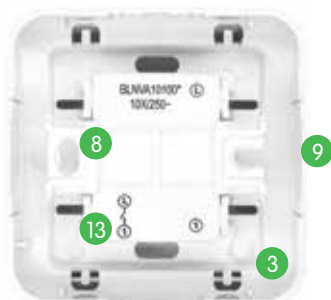

Разнообразие функций

- Три типа основы изделий открытой установки – без пластин, с изолирующей пластиной, с монтажной пластиной – обеспечивают возможность установки в любом помещении
- Наличие в ассортименте Blanca заземляющего контакта и шторок позволяет выбрать именно те розетки, которые Вам необходимы **10**
- Широкий ассортимент выключателей – одноклавишные, двухклавишные, трехклавишные (только для скрытой установки), с подсветкой и без нее – обеспечивают свободу выбора каждому покупателю/клиенту