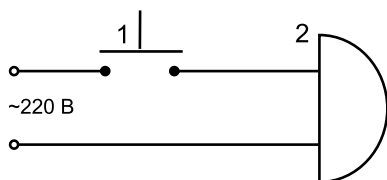

Схема подключения

1. Кнопка
2. Звонок

Изделия скрытой установки

Изделия открытой установки

Описание	Размеры (мм)					
	A	B	C	D	E	F
Изделия скрытой установки						
Выключатели	85,0	85,0	42,0	55,0	25,0	17,0
Блоки	85,0	215,0	52,6	74,2	36,3	16,3
Розетки одноместные	85,0	85,0	38,0	54,0	25,0	13,0
Розетки одноместные с заземлением	85,0	85,0	44,0	54,0	30,0	14,0
Розетки двухместные	86,0	120,0	38,0	54,0	25,0	13,0
Розетки двухместные с заземлением	86,0	120,0	48,0	54,0	25,0	23,0
Розетки с заземлением со шторками IP44	80,0	120	54,0	54,0	25	29,0
Розетки телефонные	85,0	85,0	34,0	55,0	21,5	12,5
Розетки компьютерные RJ 45, кат. 5e	85,0	85,0	34,0	55,0	21,5	12,5
Розетки TV	85,0	85,0	33,4	55,0	20,8	12,6
Радиорозетка	85,0	85,0	33,9	55,0	20,4	13,5
Светорегуляторы	85,0	85,0	45,8		23,3	22,5
Переговорное устройство	85,0	182,0	23,7			
Звонок	90,0	90,0	37,8			
Выключатель кнопочный для звонков	38,0	74,0	21,0			
Коробка подъёмная	86,0	86,0	41,0			
Розетки силовые	100,0	100,0	46,5			
Вилки силовые	103,5	69,5	72,5			
Коробка подъёмная для силовых розеток	100,0	100,0	40,4			
Коробка монтажная для силовых розеток	99,3	40,7	99,3			
Изделия открытой установки						
Выключатели	65,0	65,0	34,1			
Розетки одноместные	65,0	65,0	30,0			
Розетки одноместные с заземлением	65,0	65,0	40,2			
Розетки двухместные	65,0	106,0	32,6			
Розетки двухместные с заземлением	65,0	106,0	43,0			
Розетки трехместные	65,0	147,0	32,6			
Розетки трехместные с заземлением	65,0	147,0	42,6			
Розетки четырехместные	65,0	188,0	32,4			
Розетки четырехместные с заземлением	65,0	188,0	42,6			
Розетки компьютерные RJ 45, кат. 5e	65,0	65,0	40,2			
Розетки телефонные	65,0	65,0	40,2			
Розетки TV	65,0	65,0	30,0			
Коробка распределительная	75,0	75,0	30,0			