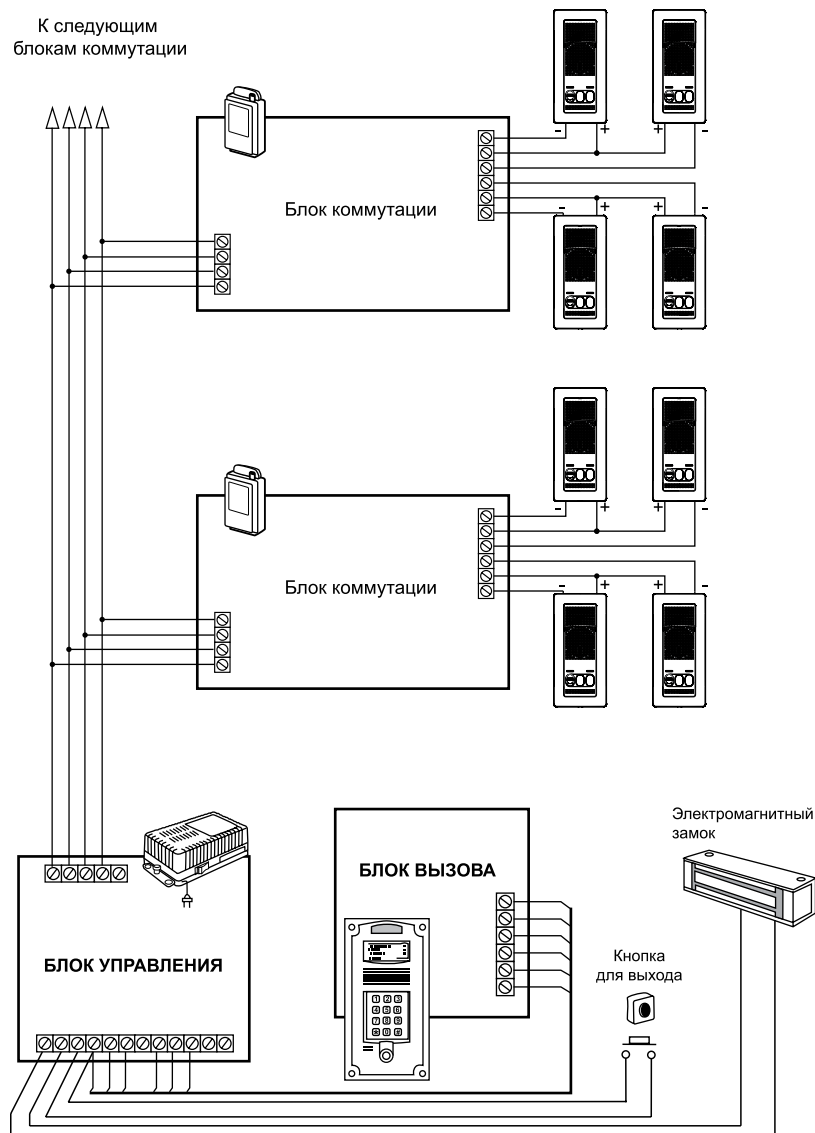

Применение

Переговорное устройство громкой связи предназначено для установки в помещениях и подключается к 2-проводным координатно-матричным линиям связи систем Visit, Cyfral, Metakom, Eltis.

Конструкция переговорного устройства

В состав устройства входят микрофон, динамик и плата управления. На плате размещаются следующие органы управления: кнопки «Разговор», «Открыть», переключатель режима громкости вызова и разговора – «Громко», «Тихо», «Ночной» (без звука). Также на плате имеются два светодиода, предназначенные для индикации вызова (красный) и открытия замка (зелёный).

Подключение

Подключение осуществляется к двухпроводной линии домофона с помощью клемм LN+ и LN-.

Технические характеристики

Напряжение абонентской линии	Не более 25 В
Сопротивление абонентской линии	До 30 Ом
Питание	4,5 В (3 элемента питания AAA по 1,5 В)
Потребляемый ток в режиме «ожидания»	До 3 мкА
Потребляемый ток в режиме «разговор»	От 50 до 70 мА
Степень защиты от пыли и влаги	IP20
Контактные зажимы	Безвинтовые для медных проводов сечением от 0,2 до 0,5 мм²
Климатическое исполнение	УХЛ4

Схема подключения