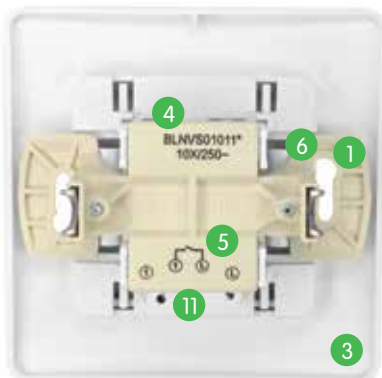

Технические преимущества

Серия Blanca разработана совместно с электриками, что позволило сделать ее не только красивой, но и удобной для монтажа. В серии использован проверенный механизм, обеспечивающий надежность и безопасность установки. Конструктивные преимущества серии Blanca делают ее привлекательной для любых проектов.

Безопасность и надежность

- Термостойкие материалы оснований розеток и выключателей обеспечивают дополнительную жесткость и долговечность конструкции **1**
- Изделия соответствуют европейским стандартам
- Контактные группы розеток обеспечивают надежную фиксацию и контакт вилки **2**
- Высококачественный износостойкий ABS-пластик с глянцевой поверхностью гарантирует длительный срок эксплуатации изделий **3**

Простота и легкость монтажа

- Удобный подвод проводов **4**
- Четкая маркировка клемм для безошибочного подключения **5**
- Шаблон для зачистки проводов на корпусе розеток и выключателей **6**
- Усиленные прямые лапки способствуют лучшей фиксации механизма по глубине в монтажной коробке, надежно удерживая изделия в стене **7**
- Две регулируемые точки крепления в изделиях открытой установки гарантируют строго горизонтальный монтаж механизмов на стенах **8**
- Предварительная перфорация кабельных вводов упрощает подключение механизмов и способствует качественному монтажу кабель-каналов и проводов различного сечения **9**