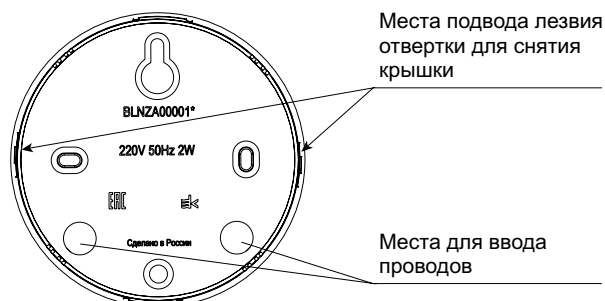

Схема подключения

1. Кнопка
2. Звонок

Изделия скрытой установки

Изделия открытой установки

Описание	Размеры (мм)					
	A	B	C	D	E	F
Изделия скрытой установки						
Выключатели	85,0	85,0	42,0	55,0	25,0	17,0
Блоки	85,0	215,0	52,6	74,2	36,3	16,3
Розетки одноместные	85,0	85,0	38,0	54,0	25,0	13,0
Розетки одноместные с заземлением	85,0	85,0	44,0	54,0	30,0	14,0
Розетки двухместные	86,0	120,0	38,0	54,0	25,0	13,0
Розетки двухместные с заземлением	86,0	120,0	48,0	54,0	25,0	23,0
Розетки с заземлением со шторками IP44	80,0	120	54,0	54,0	25	29,0
Розетки телефонные	85,0	85,0	34,0	55,0	21,5	12,5
Розетки компьютерные RJ 45, кат. 5e	85,0	85,0	34,0	55,0	21,5	12,5
Розетки TV	85,0	85,0	33,4	55,0	20,8	12,6
Радиорозетка	85,0	85,0	33,9	55,0	20,4	13,5
Светорегуляторы	85,0	85,0	45,8		23,3	22,5
Переговорное устройство	85,0	182,0	23,7			
Звонок	90,0	90,0	37,8			
Выключатель кнопочный для звонков	38,0	74,0	21,0			
Коробка подъёмная	86,0	86,0	41,0			
Розетки силовые	100,0	100,0	46,5			
Вилки силовые	103,5	69,5	72,5			
Коробка подъёмная для силовых розеток	100,0	100,0	40,4			
Коробка монтажная для силовых розеток	99,3	40,7	99,3			
Изделия открытой установки						
Выключатели	65,0	65,0	34,1			
Розетки одноместные	65,0	65,0	30,0			
Розетки одноместные с заземлением	65,0	65,0	40,2			
Розетки двухместные	65,0	106,0	32,6			
Розетки двухместные с заземлением	65,0	106,0	43,0			
Розетки трехместные	65,0	147,0	32,6			
Розетки трехместные с заземлением	65,0	147,0	42,6			
Розетки четырехместные	65,0	188,0	32,4			
Розетки четырехместные с заземлением	65,0	188,0	42,6			
Розетки компьютерные RJ 45, кат. 5e	65,0	65,0	40,2			
Розетки телефонные	65,0	65,0	40,2			
Розетки TV	65,0	65,0	30,0			
Коробка распределительная	75,0	75,0	30,0			