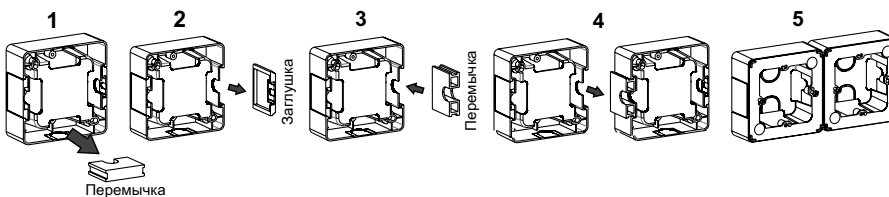

* Переключатель входит в комплект с подъемной коробкой, вложена внутри.

Схема многопостового монтажа подъемных коробок

BLNSR003231

BLNSR003241

Розетки и вилки силовые 32 А, 250 В, ~

Розетка силовая, с заземлением, 2К+3