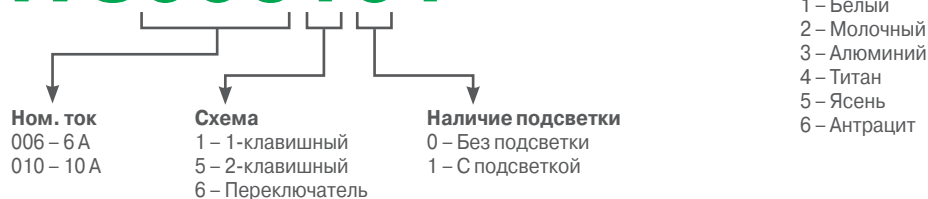

Скрытая установка

BLN

Четвертый символ референса означает функцию: V – выключатель, R – розетка, T – телевизионная розетка, S – светорегулятор, I – информационная розетка, P – радиорозетка, B – блок

Четвертый и пятый символы референса означают функцию: PK – подъемная коробка, МК – монтажная коробка, SR – силовая розетка, SV – силовая вилка

Выключатели

BLNVS006101