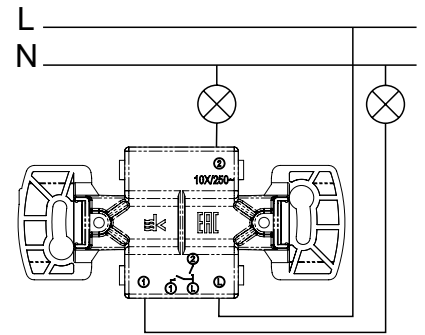

2-клавишный ВЫКЛЮЧАТЕЛЬ