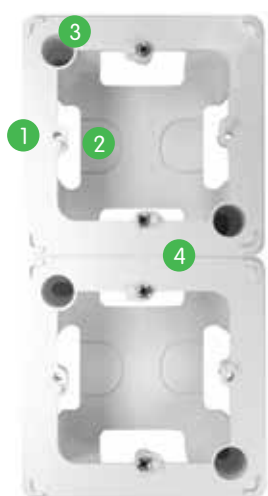

Подъемная коробка

- Простое и быстрое соединение с кабельными каналами благодаря перфорированным отверстиям ①
- Легкое подключение скрытой в стене проводки благодаря предварительно прорезанным кабельным вводам ②
- Регулируемые точки крепления облегчают позиционирование коробки наружного монтажа четко по горизонтали ③
- Соединители для подъемных коробок в составе изделия
- Легкое соединение коробок между собой, занимающее не более 1 минуты ④