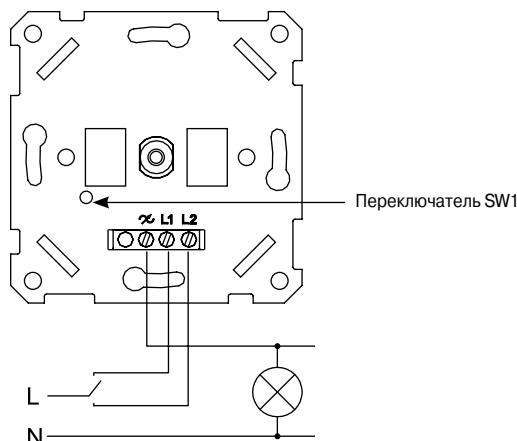

Конструкция диммера

1. Плата управления
2. Крышка
3. Гайка
4. Ручка-кнопка

Схема подключения

Регулировка минимального уровня яркости ламп для всех типов нагрузки

При первом включении светорегулятора убедиться, что лампа горит с минимальным уровнем яркости. Если лампа не горит или горит слишком ярко, перейти к процедуре установки минимального уровня яркости. Для этого необходимо снять ручку, крышку, установить ручку. Включить лампу в любом положении яркости. Нажать 1 раз переключатель SW1 до щелчка. Светорегулятор перейдет в режим установки минимального уровня яркости. Поворотной ручкой выставить желаемый уровень минимальной яркости и нажать кратковременно переключатель SW1 еще раз. Лампа должна выключиться и включиться снова. Это подтверждает сохранение выбранного минимального уровня яркости.