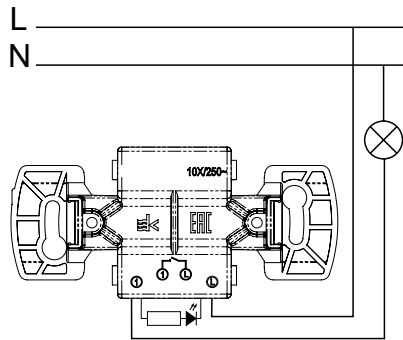

1-клавишный ВЫКЛЮЧАТЕЛЬ
с подсветкой