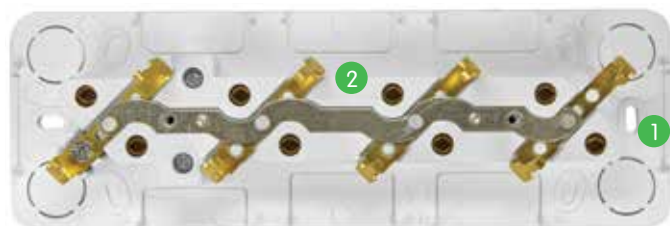

Звонок и звонковая кнопка

- Европейские технологии и дизайн
- Двусторонний монтаж печатной платы
- Негорючие материалы ①
- 2-тональный звуковой сигнал
- Электронный тип формирования звукового сигнала
- Встроенная защита от короткого замыкания и перегрузки
- Клеммная колодка для быстрого и удобного монтажа проводов сечением 0,5-2,5 мм²
- Регулируемые точки крепления для четкого позиционирования на стене
- Компактные размеры
- Не создает радиопомех
- Низкий уровень потребляемой мощности в режиме звучания

Силовые розетки и вилки 32 А

- Защита от натяжений и перегибов кабеля ①
- Высококачественный пластик с глянцевой поверхностью ②
- Все детали силовых розеток и выключателей изготовлены из термостойких и самозатухающих материалов. Корпус – из термостойкой пластмассы, контакты из латуни
- Все винты защищены от самоотвинчивания ③
- Максимальное сечение кабеля – до 10 мм²
- Открытая и скрытая установка благодаря монтажным и подъемным коробкам
- Высокая ударная прочность розеток и вилок
- Высокая стойкость к истиранию и ультрафиолетовому излучению ②

Трехместные и четырехместные розетки

- Традиционное винтовое крепление корпуса и механизма на 2 точки обеспечивает надежность соединения и гарантирует стойкость изделия к механическим нагрузкам ①
- Многопостовые розетки могут устанавливаться как горизонтально, так и вертикально (универсальная установка)
- Увеличенный отступ между розетками для удобного подсоединения зарядных устройств, адаптеров и т.д. ②