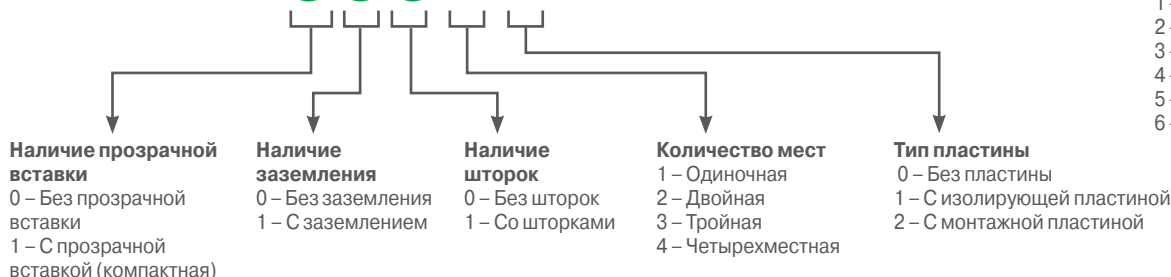

Четвертый и пятый символы референса означают функцию: RK – распределительная коробка

Выключатели

BLNVA061011

Цвет
 1 – Белый
 2 – Молочный
 3 – Алюминий
 4 – Титан
 5 – Ясень
 6 – Антрацит

Розетки

BLNRA000111