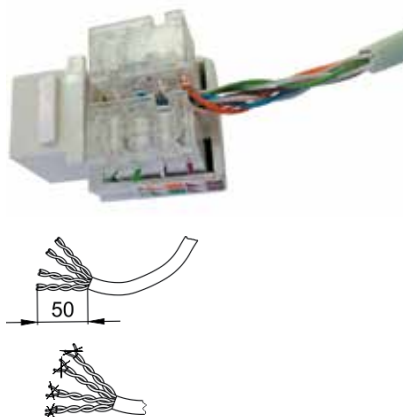

Конструкция розетки

Схема подключения

Компьютер

Контакты	Цвет провода	
	T568A	T568B
1	белый/зеленый	белый/оранжевый
2	зеленый	оранжевый
3	белый/синий	белый/синий
4	синий	синий
5	белый/оранжевый	белый/зеленый
6	оранжевый	зеленый
7	белый/коричневый	белый/коричневый
8	коричневый	коричневый