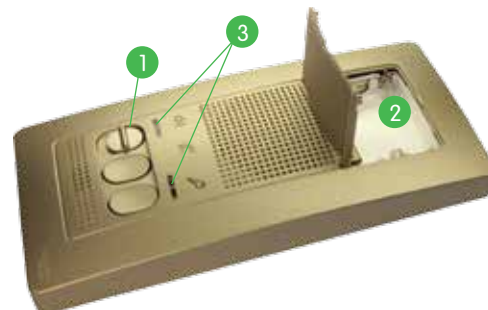

Широкий выбор функций для любого интерьера

Переговорное устройство для домофона

- Ступенчатая регулировка уровня громкости вызова ①
- Питание от трех батареек ②
- Дуплексная связь
- Простота замены элементов питания
- Компактные габаритные размеры
- Совместимость с наиболее популярными сериями домофонных систем таких как Vizit, Metakom, Eltis
- Интуитивно понятная светодиодная индикация режимов работы и вызова абонента ③
- Оповещение о низком заряде элементов питания с целью их замены
- Динамик обеспечивает отличную слышимость при вызове и при разговоре ④
- Используемые схемотехнические решения позволяют исключить прослушиваемость собственной речи в динамике. Кнопка открывания двери обладает хорошим тактильным щелчком – пользователь безошибочно ощущает, нажал он кнопку или нет ⑤
- 4 регулируемые точки крепления для лучшего позиционирования и надежного крепления на стене ⑥