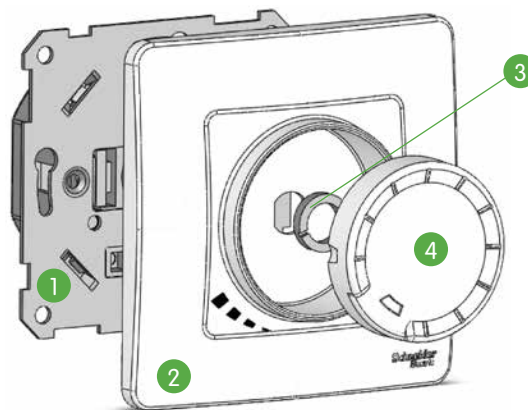

Технические характеристики

Напряжение, частота	230 В ± 10%, 50 Гц
Номинальная нагрузка, Вт	400/150
Минимальная нагрузка, Вт	10/5
Защита от короткого замыкания	Электронная
Типы нагрузок:	
1. Лампы накаливания	10-400 Вт
2. Галогеновые лампы	10-400 Вт
3. Низковольтные галогеновые лампы	10-400 ВА
4. Диммируемые светодиодные лампы	5-150 Вт
Тип подключаемой нагрузки	R, RC
Степень защиты от пыли и влаги	IP20
Контактные зажимы	Торцевые, винтового типа для медных, проводов сечением 0,75-2,5 мм²
Климатическое исполнение	УХЛ4

Нагрузки

  25 °C 230 В 50 Гц	1	2	3	4
	  Макс. 400 Вт Мин. 10 Вт	 Макс. 400 Вт Мин. 10 Вт	 Макс. 400 ВА Мин. 10 ВА	 Макс. 150 Вт Мин. 5 Вт

1. Лампы накаливания
2. Галогеновые лампы
3. Низковольтные галогеновые лампы
4. Диммируемые светодиодные лампы

Конструкция диммера

1. Плата управления
2. Крышка
3. Гайка
4. Ручка-кнопка