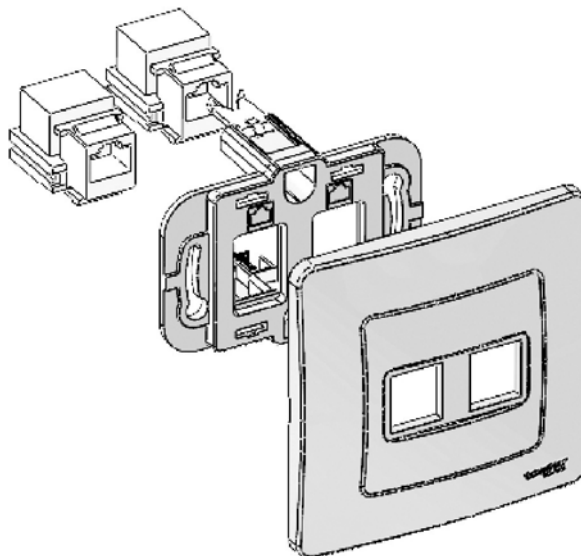

Конструкция розетки

Схема подключения

Компьютер

Контакты	Цвет провода	
	T568A	T568B
1	белый/зеленый	белый/оранжевый
2	зеленый	оранжевый
3	белый/синий	белый/синий
4	синий	синий
5	белый/оранжевый	белый/зеленый
6	оранжевый	зеленый
7	белый/коричневый	белый/коричневый
8	коричневый	коричневый