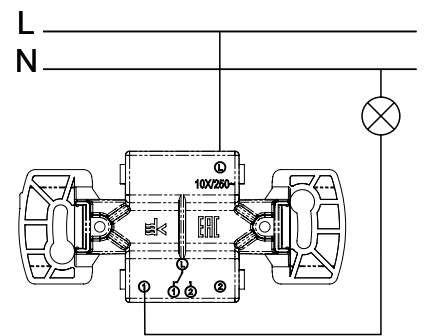

1-клавишный ПЕРЕКЛЮЧАТЕЛЬ