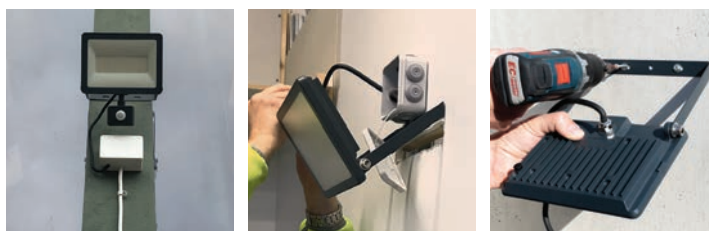

Teknisk information:

Spridningsvinkel: 110°

CRI (Color Rendering Index): 80

Livslängd: 50 000 timmar

Användningstemperatur: -30°C till +45°C

+ Fördelar

- Fästets placering gör installationen enkel
- Kan hängas och monteras i alla typer av väggar eller användas på stativ
- Kan användas i tuffa miljöer både utom- och inomhus (IP44, IP65)
- Energieffektiv LED-teknologi: 100 lm/W = låg strömförbrukning
- Lång livslängd: 50 000 timmar
- Liten brandrisk: lampan blir inte varm

Strålkastarna monteras enkelt i alla typer av miljöer, utom- och inomhus.

	Beskrivning	IP	Färg-temperatur	Stickpropp	Volt	Ljusflöde	Kabel-längd	Vikt	Art.nr	E-nr
Strålkastare										
Mureva LED										
	LED strålkastare 20W	IP65	4000 K	Nej	230V	2000 lm	0,5 m	530 g	IMT47208	77 659 39
	LED strålkastare 30W	IP65	4000 K	Nej	230V	3000 lm	0,5 m	780 g	IMT47210	77 659 99
	LED strålkastare 50W	IP65	4000 K	Nej	230V	5000 lm	0,5 m	1020 g	IMT47212	77 660 00
	LED strålkastare 100W	IP65	4000 K	Nej	230V	10000 lm	0,5 m	1950 g	IMT47214	77 660 01
	LED strålkastare 20W IR*	IP44	4000 K	Nej	230V	2000 lm	0,5 m	570 g	IMT47216	77 660 02
	LED strålkastare 30W IR*	IP44	4000 K	Nej	230V	3000 lm	0,5 m	820 g	IMT47218	77 660 03
	LED strålkastare 50W IR*	IP44	4000 K	Nej	230V	5000 lm	0,5 m	1060 g	IMT47220	77 660 04
* med rörelsesensor										
	LED strålkastare 150W	IP65	6500 K	Nej	230V	15000 lm	0,5 m	4050 g	IMT47222	77 660 11
	LED strålkastare 200W	IP65	6500 K	Nej	230V	20000 lm	0,5 m	4900 g	IMT47223	77 660 23
	LED strålkastare 300W	IP65	6500 K	Nej	230V	30000 lm	0,5 m	7640 g	IMT47224	77 660 29

Mureva LED arbetslampor

Beskrivning

Mureva LED arbetslampor erbjuder en enkel och kostnadseffektiv lösning för arbetsplatser eller områden där tillfällig belysning krävs. Lamporna levereras med stickpropp. Alla produkter i sortimentet är utrustade med den senaste LED-tekniken för att erbjuda större energieffektivitet, bättre ljus kvalitet och en längre livslängd.