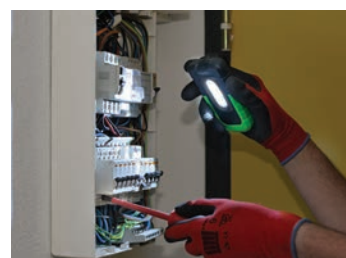

Liten handlampa som är tålig, kraftfull och praktisk

Försedd med krok

Kraftfullt sken

Lampan kan fästas i bältet eller i fickan med integrerad klämma

Stark magnet

USB-laddning

Greppvänlig

Smidig, lätt att förvara