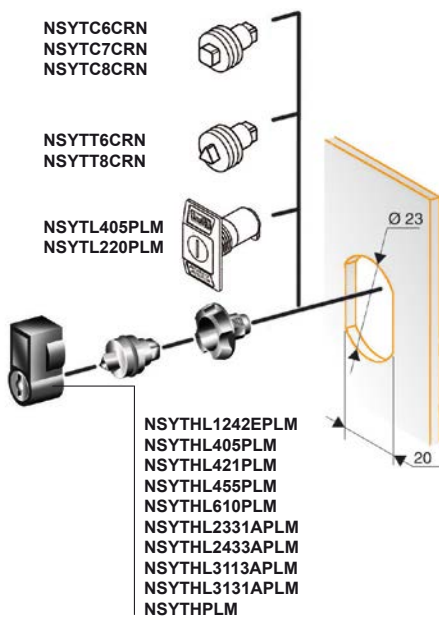

Guida alla scelta rapida 2025

PanelSeT PLM

Cassette in poliestere rinforzato in fibra di vetro realizzate con il 37% di materiale riciclato.

se.com/it

Life Is On

Schneider
Electric

Dimensioni esterne (mm)			PanelSeT PLM IP66 - IK10 ⁽¹⁾ - RAL 7035					
			Casse in ABS/PC		Casse in poliestere			
A	L	P	Porta piena	Porta trasparente	Porta piena	Porta trasparente	Porta piena con chiusura a 3 punti	Porta trasparente con chiusura a 3 punti
310	215	160	NSYPLM32G	NSYPLM32TG	-	-	-	-
308	255	160	-	-	NSYPLM3025G	NSYPLM3025TG	-	-
430	330	200	-	-	NSYPLM43G	NSYPLM43TG	NSYPLM43VG	NSYPLM43TVG
530	430	200	-	-	NSYPLM54G	NSYPLM54TG	NSYPLM54VG	NSYPLM54TVG
647	436	250	-	-	NSYPLM64G	NSYPLM64TG	NSYPLM64VG	NSYPLM64TVG
747	536	300	-	-	NSYPLM75G	NSYPLM75TG	NSYPLM75VG	NSYPLM75TVG
847	636	300	-	-	NSYPLM86G	NSYPLM86TG	NSYPLM86VG	NSYPLM86TVG
1056	852	350	-	-	NSYPLM108G	NSYPLM108TG	-	-

(1) Porte Trasparenti: IK08. Disponibile anche zoccolo, consultare il catalogo

Serrature e inserti opzionali

Nome	Codici
Quadrato maschio da 6 mm	NSYTC6CRN
Quadrato maschio da 7 mm	NSYTC7CRN
Quadrato maschio da 8 mm	NSYTC8CRN
Triangolare maschio da 6,5 mm	NSYTT6CRN
Triangolare maschio da 8 mm	NSYTT8CRN
Serratura e chiave 405	NSYTL405PLM
Serratura e chiave 220	NSYTL220PLM

Tipo di cilindro	Codici
Chiave 1242 E	NSYTHL1242EPLM
Chiave 405	NSYTHL405PLM
Chiave 421	NSYTHL421PLM
Chiave 455	NSYTHL455PLM
Chiave 2433 A	NSYTHL2433APLM
Chiave 3113 A	NSYTHL3113APLM
Manuale	NSYTHPLM

NB: serrature con inserti doppia barra per NSYPLM32G fino a NSYPLM86G