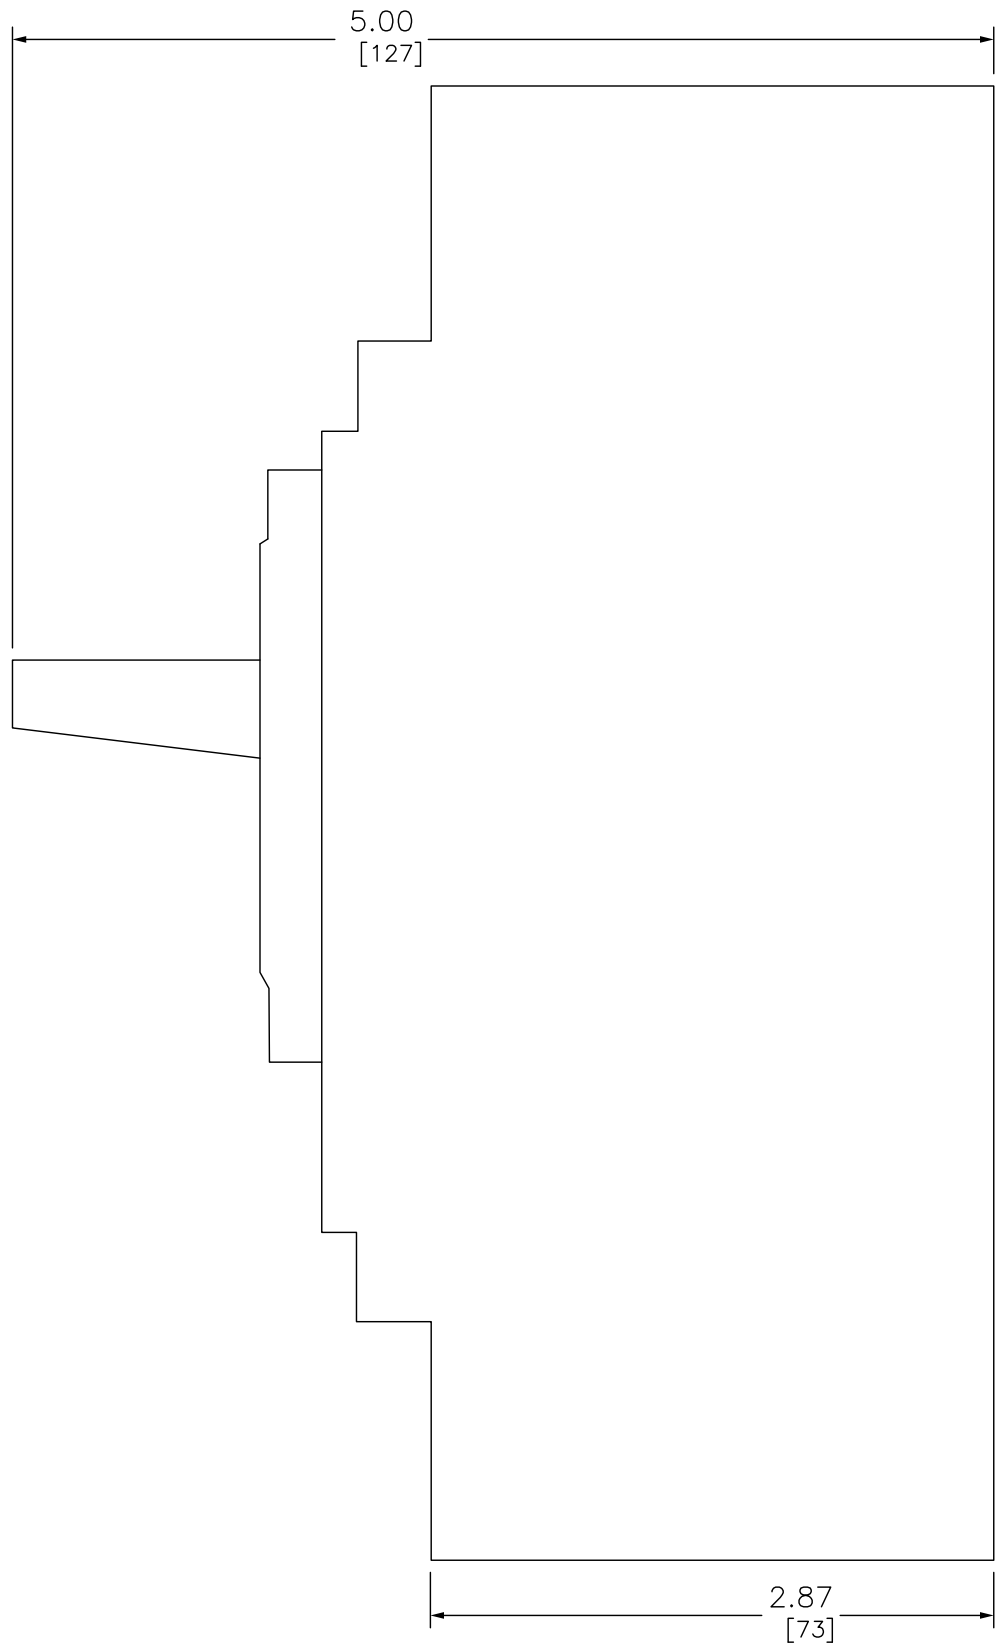

FRONT

SIDE

DUAL DIMENSIONS: INCHES  
MILLIMETERS

JGL36000S25LUYE  
AUTOMATIC MOLDED CASE SWITCH 600V 250A

DWG# JGL36000S25LUYE  
NO.