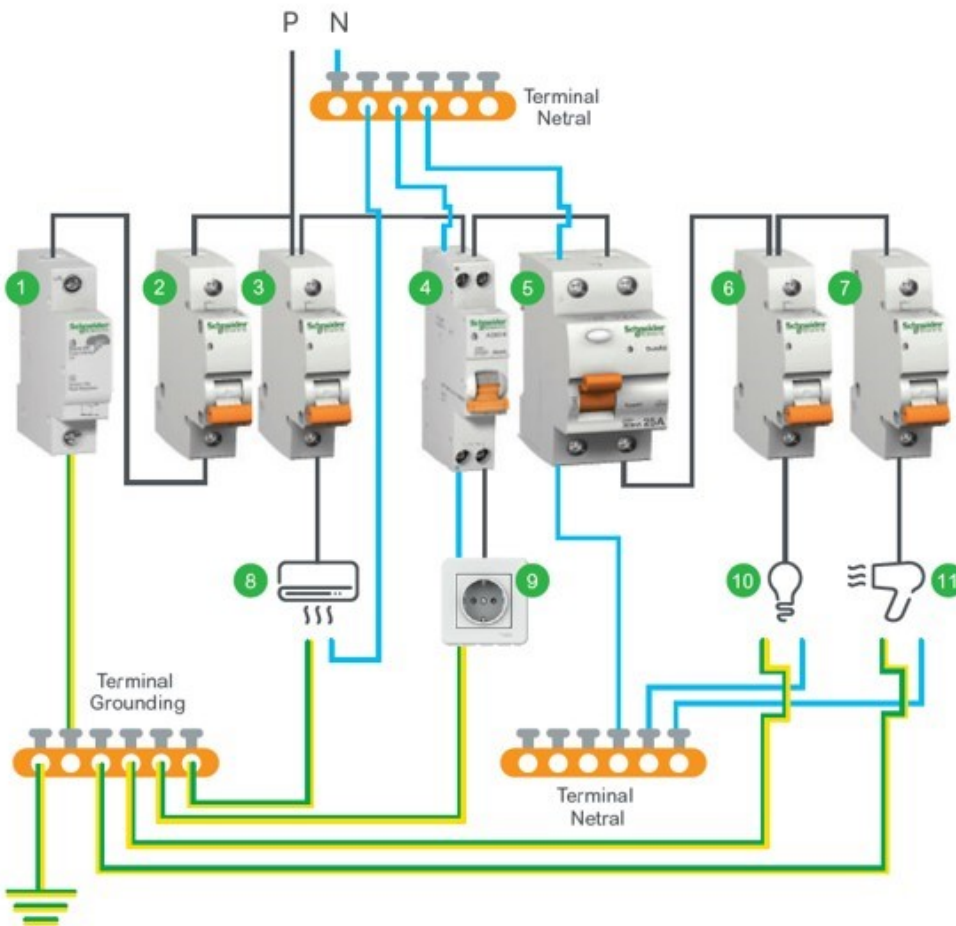

Petunjuk Pemasangan Panel Listrik Rumah

Keterangan :

- 1. Surge Arrester Domae PF
- 2. MCB Domae 20A untuk Surge Arrester
- 3. MCB Domae 16A
- 4. RCBO Slim Domae 16A 30mA
- 5. ELCB Domae 25A 30mA
- 6. MCB Domae 6A
- 7. MCB Domae 6A
- 8. Beban yang tidak dilindungi RCBO Slim Domae
- 9. Beban yang dilindungi RCBO Slim Domae
- 10 dan 11. Beban yang dilindungi ELCB Domae

- Kabel Phase
- Kabel Netral
- Kabel Grounding