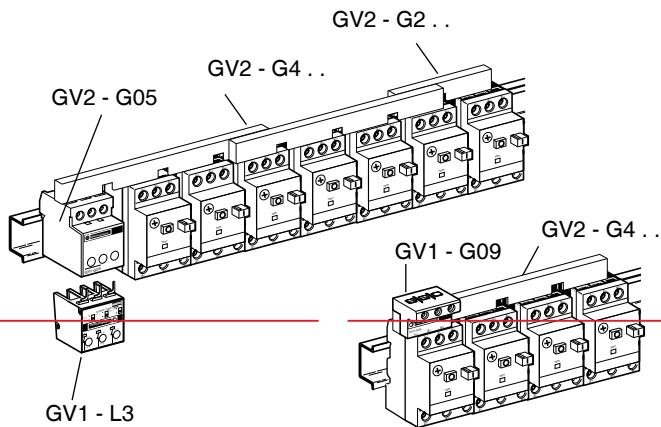

AF1- EA4

GV2-AF02

Schneider
Electric

产品合格证

本产品经检验，符合标准 IEC60947/

GB/T14048和企业标准Q/JBSQ10，准予出厂。

上海施耐德工业控制有限公司
Schneider Shanghai Industrial Control Co., Ltd.
上海市普陀区绥德路 629号
No. 629 Suide Road, Putuo District, Shanghai 200331