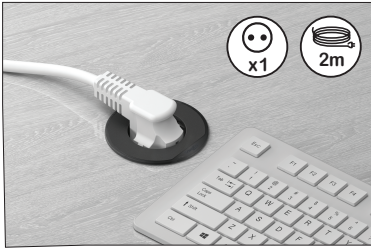

# Unica System+

- en** Desk Unit XS
- fr** Bloc prises XS
- es** Base escritorio
- ru** Блок розеточный
- kk** Розетки блок
- sv** Bordsenhet mini
- no** Bordsenhet XS
- fi** Pöytäyksikkö XS
- dk** Bord stikk. enkelt
- nl** Bureau XS
- pl** Gniazdo blatowe