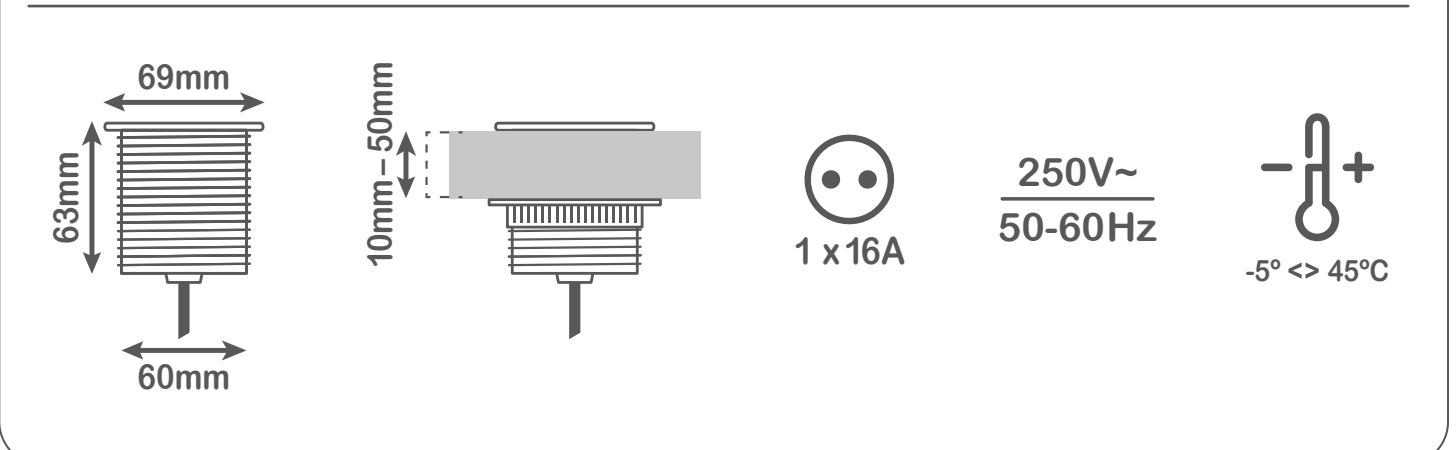

# Unica System+

- en** Desk Unit XS
- fr** Bloc prises XS
- es** Base escritorio
- ru** Блок розеточный
- kk** Розетки блок
- sv** Bordsenhet mini
- no** Bordsenhet XS
- fi** Pöytäyksikkö XS
- dk** Bord stikk. enkelt
- nl** Bureau XS
- pl** Gniazdo blatowe