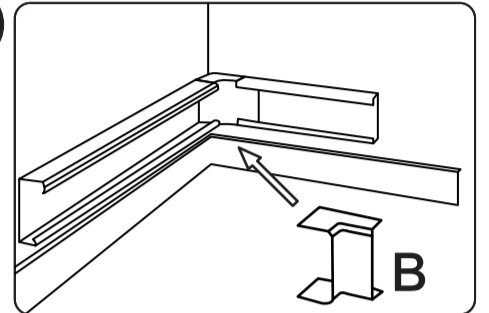

Dexson

Internal Elbow + Base Installation instructions

Life Is On | **Schneider**
Electric

1

2

3

Life Is On | **Schneider**
Electric

CMS accesories and References

	y/x							
	mm	CMS	External Elbow	Internal Elbow	Flat Elbow	Tee	Cover	Cover clip
	10x10	DXN10021E	DXN11021E	DXN11022E	DXN11023E	DXN11024E	DXN11025E	DXN11026E
	13x7	DXN10031E	DXN11031E	DXN11032E	DXN11033E	DXN11035E	DXN11036E	DXN11034E
	20x12	DXN10041E DXN10051E	DXN11041E	DXN11042E	DXN11043E	DXN11044E	DXN11045E	DXN11046E
	22x10	DXN10461	DXN11171E	DXN11203E	DXN11175E	DXN11182E	DXN11019E	DXN11216E
	20x20	DXN10061E DXN10071E	DXN11051E	DXN11052E	DXN11053E	DXN11054E	DXN11055E	DXN11056E
	25x25	DXN10081E DXN10091E	DXN11061E	DXN11062E	DXN11063E	DXN11064E	DXN11065E	DXN11066E
	32x12	DXN10101E	DXN11071E	DXN11072E	DXN11073E	DXN11074E	DXN11075E	DXN11076E
	32x12WD	DXN10121E DXN10131E	DXN11071E	DXN11072E	DXN11073E	DXN11074E	DXN11075E	DXN11076E
	40x12	DXN10471	DXN11181E	DXN11192E	DXN11213E	DXN11185E	DXN11226E	DXN11020E