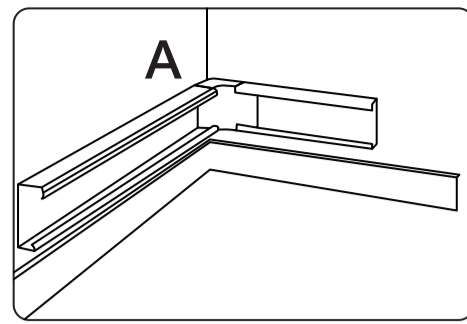

Dexson

Internal Elbow + Base Installation instructions

Life Is On | **Schneider**
Electric

1

2

3

Life Is On | **Schneider**
Electric

CMS accesories and References

	y/x							
	mm	CMS	External Elbow	Internal Elbow	Flat Elbow	Tee	Cover	Cover clip
	10x10	DXN10021E	DXN11021E	DXN11022E	DXN11023E	DXN11024E	DXN11025E	DXN11026E
	13x7	DXN10031E	DXN11031E	DXN11032E	DXN11033E	DXN11035E	DXN11036E	DXN11034E
	20x12	DXN10041E DXN10051E	DXN11041E	DXN11042E	DXN11043E	DXN11044E	DXN11045E	DXN11046E
	22x10	DXN10461	DXN11171E	DXN11203E	DXN11175E	DXN11182E	DXN11019E	DXN11216E
	20x20	DXN10061E DXN10071E	DXN11051E	DXN11052E	DXN11053E	DXN11054E	DXN11055E	DXN11056E
	25x25	DXN10081E DXN10091E	DXN11061E	DXN11062E	DXN11063E	DXN11064E	DXN11065E	DXN11066E
	32x12	DXN10101E	DXN11071E	DXN11072E	DXN11073E	DXN11074E	DXN11075E	DXN11076E
	32x12WD	DXN10121E DXN10131E	DXN11071E	DXN11072E	DXN11073E	DXN11074E	DXN11075E	DXN11076E
	40x12	DXN10471	DXN11181E	DXN11192E	DXN11213E	DXN11185E	DXN11226E	DXN11020E