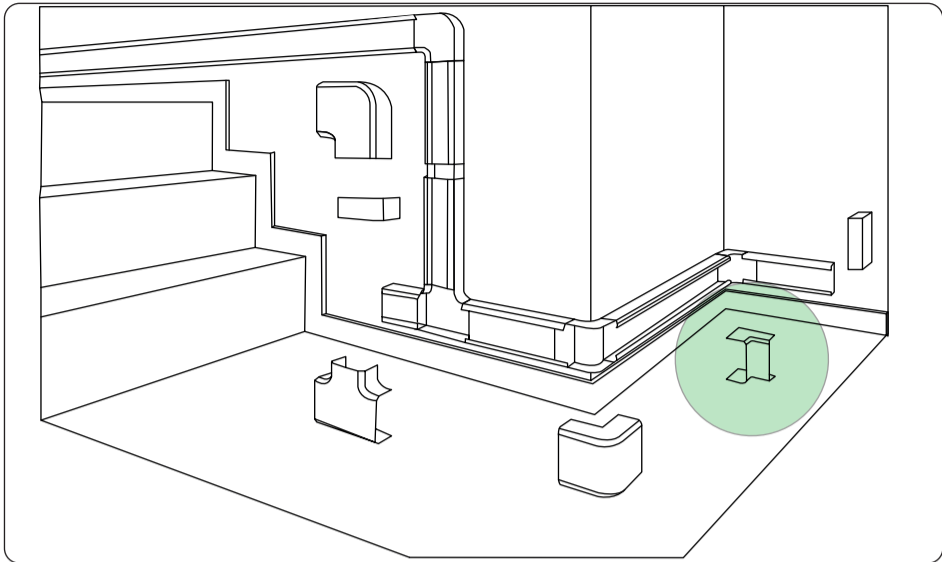

Dexson

Internal Elbow + Base Installation instructions

Life Is On | **Schneider**
Electric

1

2

3

Life Is On | **Schneider**
Electric

CMS accesories and References

	y/x							
	mm	CMS	External Elbow	Internal Elbow	Flat Elbow	Tee	Cover	Cover clip
	10x10	DXN10021E	DXN11021E	DXN11022E	DXN11023E	DXN11024E	DXN11025E	DXN11026E
	13x7	DXN10031E	DXN11031E	DXN11032E	DXN11033E	DXN11035E	DXN11036E	DXN11034E
	20x12	DXN10041E DXN10051E	DXN11041E	DXN11042E	DXN11043E	DXN11044E	DXN11045E	DXN11046E
	22x10	DXN10461	DXN11171E	DXN11203E	DXN11175E	DXN11182E	DXN11019E	DXN11216E
	20x20	DXN10061E DXN10071E	DXN11051E	DXN11052E	DXN11053E	DXN11054E	DXN11055E	DXN11056E
	25x25	DXN10081E DXN10091E	DXN11061E	DXN11062E	DXN11063E	DXN11064E	DXN11065E	DXN11066E
	32x12	DXN10101E	DXN11071E	DXN11072E	DXN11073E	DXN11074E	DXN11075E	DXN11076E
	32x12WD	DXN10121E DXN10131E	DXN11071E	DXN11072E	DXN11073E	DXN11074E	DXN11075E	DXN11076E
	40x12	DXN10471	DXN11181E	DXN11192E	DXN11213E	DXN11185E	DXN11226E	DXN11020E