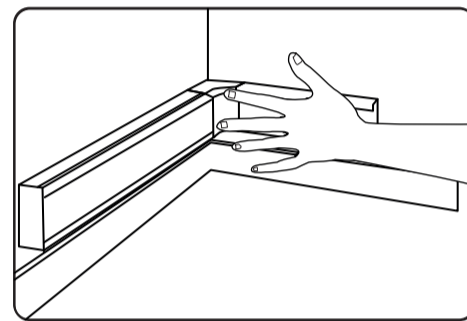

Dexson

Internal Elbow + Base Installation instructions

Life Is On | **Schneider**
Electric

1

2

3

Life Is On | **Schneider**
Electric

CMS accesories and References

	y/x							
	mm	CMS	External Elbow	Internal Elbow	Flat Elbow	Tee	Cover	Cover clip
	10x10	DXN10021E	DXN11021E	DXN11022E	DXN11023E	DXN11024E	DXN11025E	DXN11026E
	13x7	DXN10031E	DXN11031E	DXN11032E	DXN11033E	DXN11035E	DXN11036E	DXN11034E
	20x12	DXN10041E DXN10051E	DXN11041E	DXN11042E	DXN11043E	DXN11044E	DXN11045E	DXN11046E
	22x10	DXN10461	DXN11171E	DXN11203E	DXN11175E	DXN11182E	DXN11019E	DXN11216E
	20x20	DXN10061E DXN10071E	DXN11051E	DXN11052E	DXN11053E	DXN11054E	DXN11055E	DXN11056E
	25x25	DXN10081E DXN10091E	DXN11061E	DXN11062E	DXN11063E	DXN11064E	DXN11065E	DXN11066E
	32x12	DXN10101E	DXN11071E	DXN11072E	DXN11073E	DXN11074E	DXN11075E	DXN11076E
	32x12WD	DXN10121E DXN10131E	DXN11071E	DXN11072E	DXN11073E	DXN11074E	DXN11075E	DXN11076E
	40x12	DXN10471	DXN11181E	DXN11192E	DXN11213E	DXN11185E	DXN11226E	DXN11020E