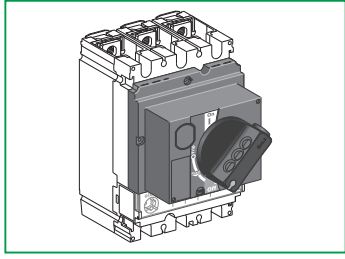

ComPact NSX100-250  
 FPower NSX / GV7  
 EasyPact CVS100-250  
 Direct rotary handle  
 Commande rotative directe  
 Mando rotativo directo  
 直接安装旋转手柄

Schneider  
 Electric

GHD16291AA-06

Schneider Electric Industries SAS  
 35, rue Joseph Monier  
 CS 30323  
 F - 92506 Rueil Malmaison Cedex