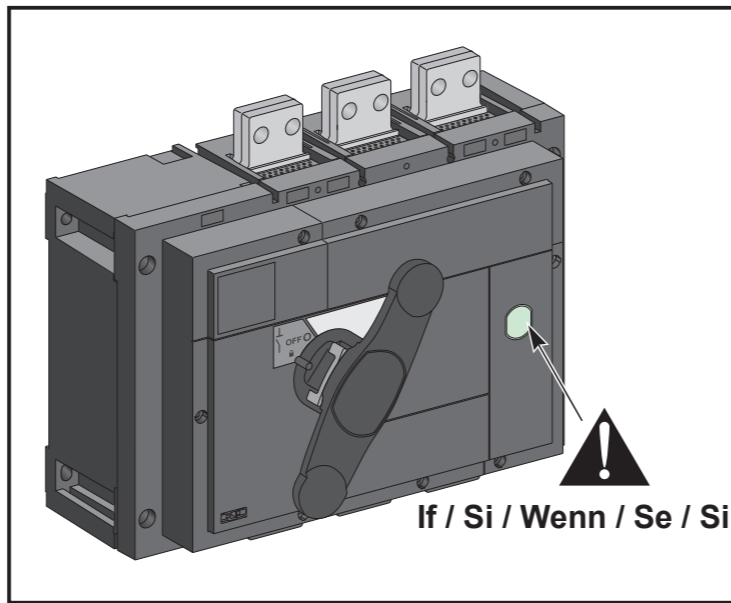

Locking by keylock / Verrouillage par serrure /
Abschließbarkeit mit Zylinderschloß / Blocco a serratura /
Enclavamiento por cerradura

Schneider
Electric

Combination wrench.

Clef plate.

Maulschlüssel.

Chiave fissa.

Liave fija.

OFF

Locking by keylock / Verrouillage par serrure /
Abschließbar mit Zylinderschloß / Blocco a serratura /
Enclavamiento por cerradura

Combination wrench.

Clef plate.

Maulschlüssel.

Chiave fissa.