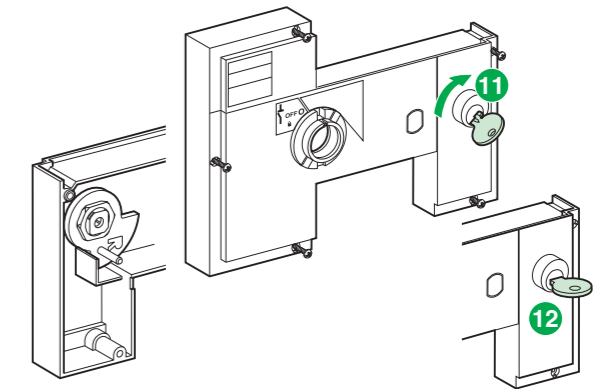

Locking by keylock / Verrouillage par serrure /
Abschließbarkeit mit Zylinderschloß / Blocco a serratura /
Enclavamiento por cerradura

Schneider
Electric

Combination wrench.

Clef plate.

Maulschlüssel.

Chiave fissa.

Liave fija.

OFF

Locking by keylock / Verrouillage par serrure /
Abschließbar mit Zylinderschloß / Blocco a serratura /
Enclavamiento por cerradura

Combination wrench.

Clef plate.

Maulschlüssel.

Chiave fissa.