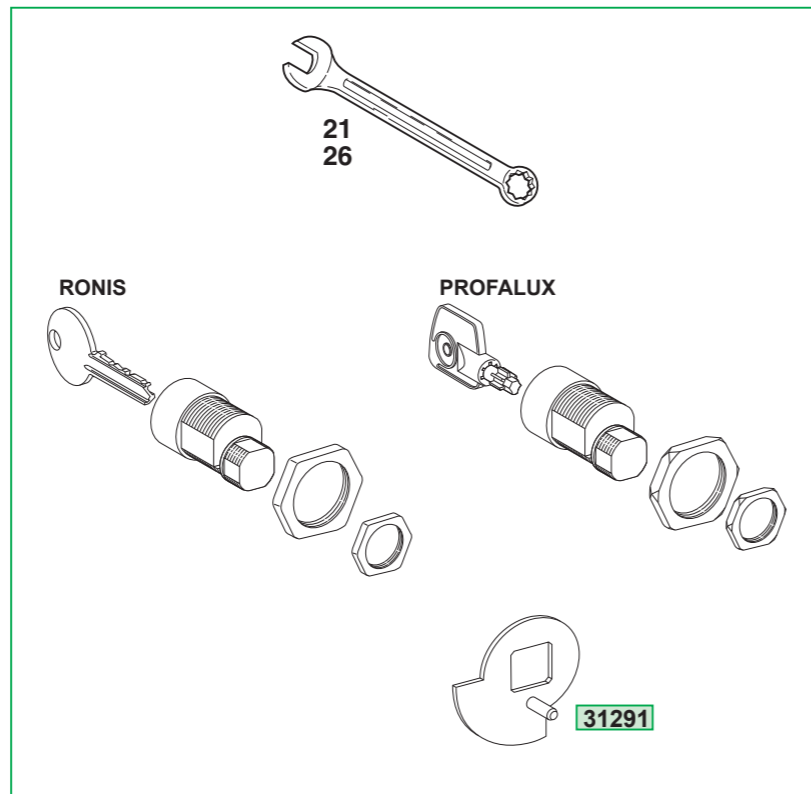

Locking by keylock / Verrouillage par serrure /
Abschließbarkeit mit Zylinderschloß / Blocco a serratura /
Enclavamiento por cerradura

Schneider
Electric

Combination wrench.

Clef plate.

Maulschlüssel.

Chiave fissa.

Liave fija.

OFF

Locking by keylock / Verrouillage par serrure /
Abschließbar mit Zylinderschloß / Blocco a serratura /
Enclavamiento por cerradura

Combination wrench.

Clef plate.

Maulschlüssel.

Chiave fissa.

Liave fija.

OFF