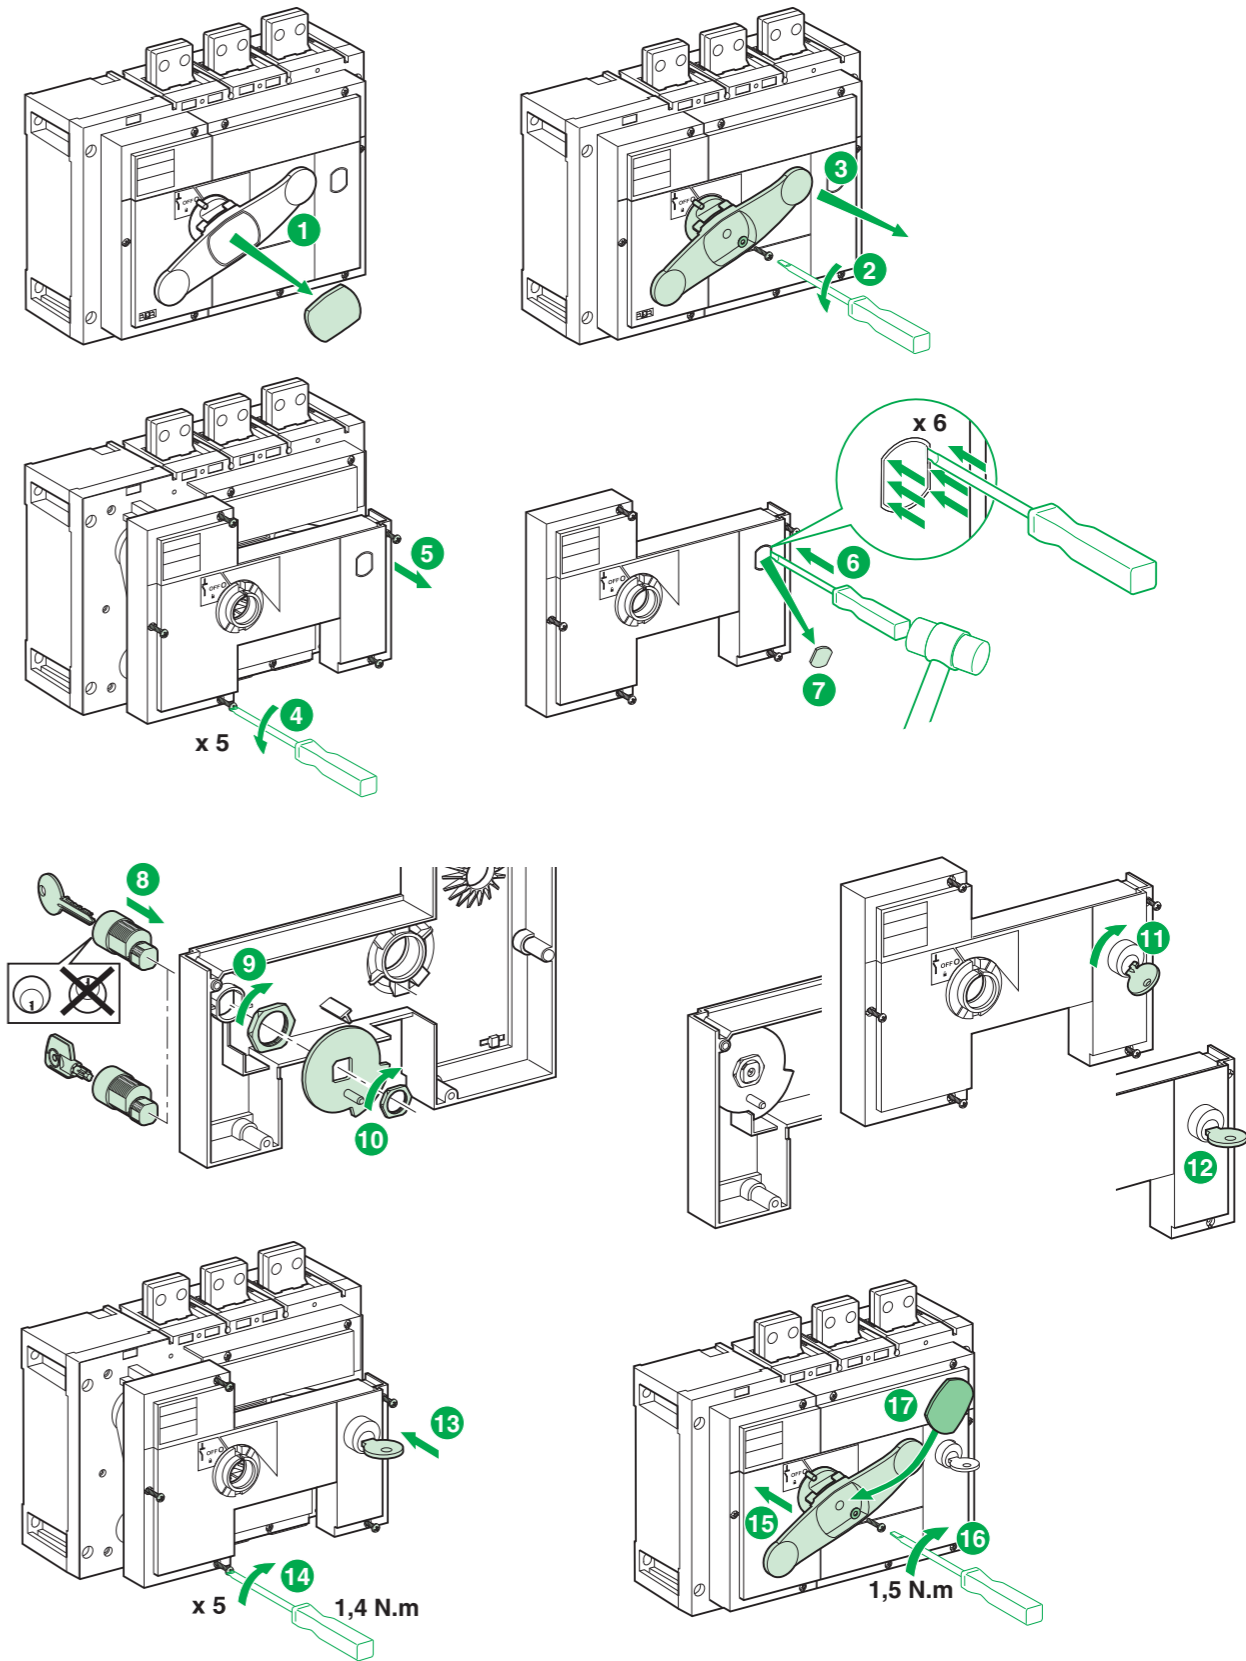

Locking by keylock / Verrouillage par serrure /
Abschließbarkeit mit Zylinderschloß / Blocco a serratura /
Enclavamiento por cerradura

Schneider
Electric

Combination wrench.

Clef plate.

Maulschlüssel.

Chiave fissa.

Liave fija.

OFF

Locking by keylock / Verrouillage par serrure /
Abschließbar mit Zylinderschloß / Blocco a serratura /
Enclavamiento por cerradura

Combination wrench.

Clef plate.

Maulschlüssel.

Chiave fissa.

Liave fija.

OFF