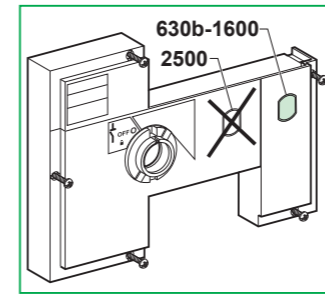

Locking by keylock / Verrouillage par serrure /
Abschließbarkeit mit Zylinderschloß / Blocco a serratura /
Enclavamiento por cerradura

Schneider
Electric

Combination wrench.

Clef plate.

Maulschlüssel.

Chiave fissa.

Liave fija.

OFF

Locking by keylock / Verrouillage par serrure /
Abschließbar mit Zylinderschloß / Blocco a serratura /
Enclavamiento por cerradura

Combination wrench.

Clef plate.

Maulschlüssel.

Chiave fissa.