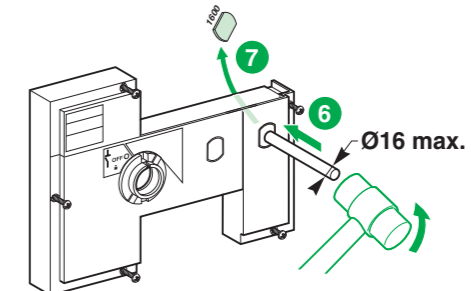

Locking by keylock / Verrouillage par serrure /
Abschließbarkeit mit Zylinderschloß / Blocco a serratura /
Enclavamiento por cerradura

Schneider
Electric

Combination wrench.

Clef plate.

Maulschlüssel.

Chiave fissa.

Liave fija.

OFF

Locking by keylock / Verrouillage par serrure /
Abschließbar mit Zylinderschloß / Blocco a serratura /
Enclavamiento por cerradura

Combination wrench.

Clef plate.

Maulschlüssel.

Chiave fissa.