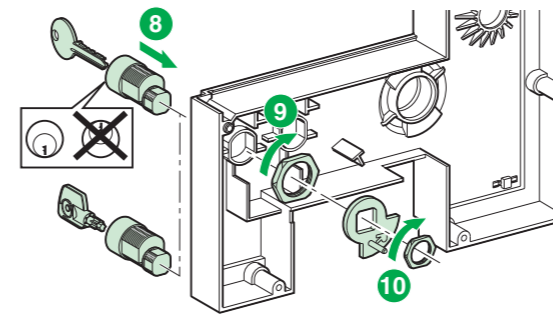

Locking by keylock / Verrouillage par serrure /
Abschließbarkeit mit Zylinderschloß / Blocco a serratura /
Enclavamiento por cerradura

Schneider
Electric

Combination wrench.

Clef plate.

Maulschlüssel.

Chiave fissa.

Liave fija.

OFF

Locking by keylock / Verrouillage par serrure /
Abschließbar mit Zylinderschloß / Blocco a serratura /
Enclavamiento por cerradura

Combination wrench.

Clef plate.

Maulschlüssel.

Chiave fissa.