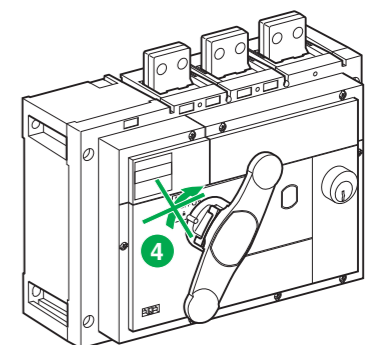

Locking by keylock / Verrouillage par serrure /
Abschließbarkeit mit Zylinderschloß / Blocco a serratura /
Enclavamiento por cerradura

Schneider
Electric

Combination wrench.

Clef plate.

Maulschlüssel.

Chiave fissa.

Liave fija.

OFF

Locking by keylock / Verrouillage par serrure /
Abschließbar mit Zylinderschloß / Blocco a serratura /
Enclavamiento por cerradura

Combination wrench.

Clef plate.

Maulschlüssel.

Chiave fissa.