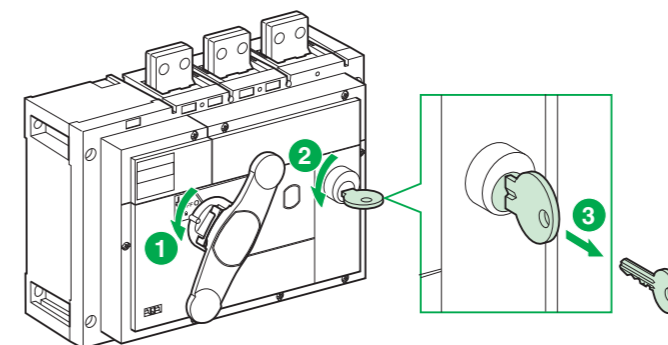

Locking by keylock / Verrouillage par serrure /
Abschließbarkeit mit Zylinderschloß / Blocco a serratura /
Enclavamiento por cerradura

Schneider
Electric

Combination wrench.

Clef plate.

Maulschlüssel.

Chiave fissa.

Liave fija.

OFF

Locking by keylock / Verrouillage par serrure /
Abschließbar mit Zylinderschloß / Blocco a serratura /
Enclavamiento por cerradura

Combination wrench.

Clef plate.

Maulschlüssel.

Chiave fissa.