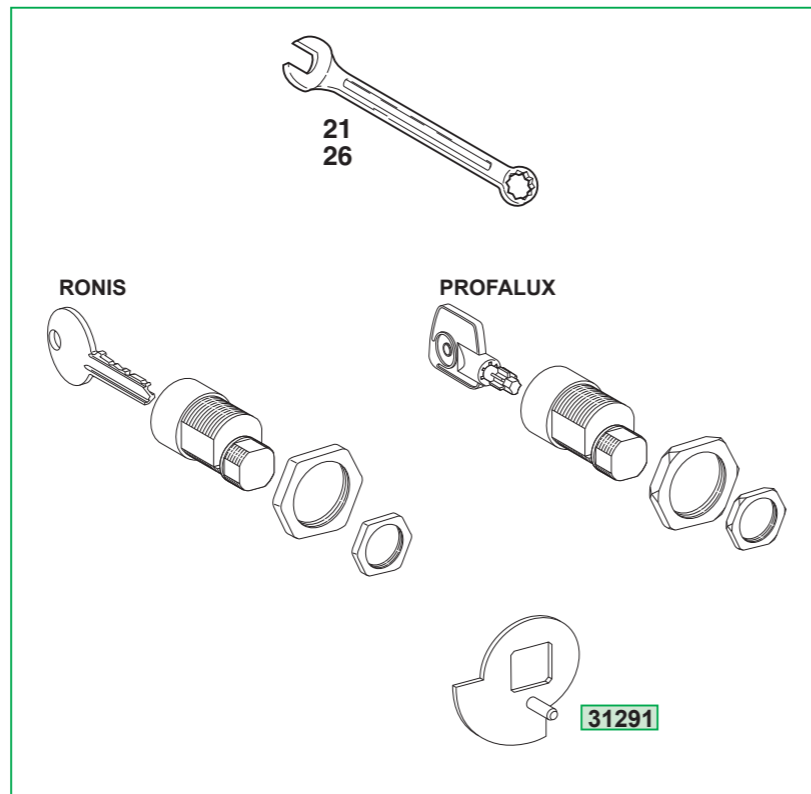

Liave fija.

OFF

Locking by keylock / Verrouillage par serrure /
Abschließbar mit Zylinderschloß / Blocco a serratura /
Enclavamiento por cerradura

Combination wrench.

Clef plate.

Maulschlüssel.

Chiave fissa.

Liave fija.

OFF