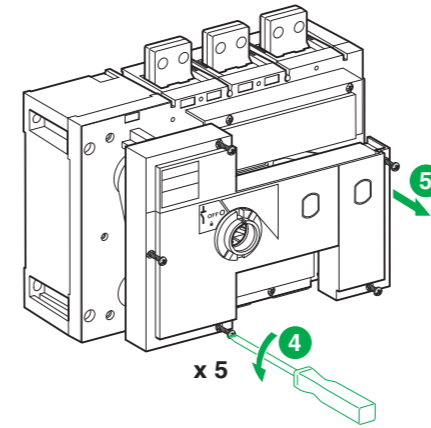

Locking by keylock / Verrouillage par serrure /
Abschließbarkeit mit Zylinderschloß / Blocco a serratura /
Enclavamiento por cerradura

Schneider
Electric

Combination wrench.

Clef plate.

Maulschlüssel.

Chiave fissa.

Liave fija.

OFF

Locking by keylock / Verrouillage par serrure /
Abschließbar mit Zylinderschloß / Blocco a serratura /
Enclavamiento por cerradura

Combination wrench.

Clef plate.

Maulschlüssel.

Chiave fissa.