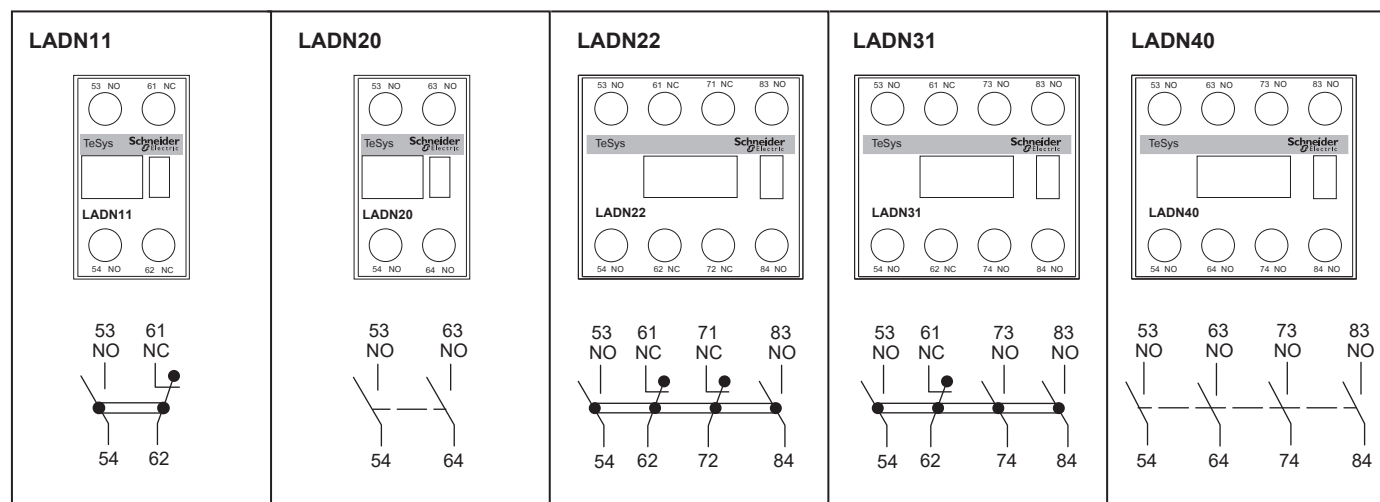

可能有火灾或者触电的危险 (仅限UL高故障短路电流额定值的接触器)

- 支路保护设备断开, 表明故障电流已被中断。
 - 为降低火灾或触电风险, 应检查带电部件和其他控制元件, 如有损坏, 需及时更换。
- 不遵循上述说明可能导致人员伤亡或设备损坏。**

3P AC TeSys Deca contactors are grade 3 (LC1D09 -> LC1D18) and grade 2 (LC1D25 -> LC1D38) according to GB 21518.
 Maximum power consumption lower than 9.5 VA.
 根据 GB 21518 标准, 三相 TeSys Deca 系列交流接触器能效等级为 3 级 (LC1D09 -> LC1D18) 和 2 级 (LC1D25 -> LC1D38),
 产品最大吸持功率低于 9.5 VA

Note the difference in NO/NC positions between LADN●●R and LADN●●.
LADN●●R: This auxiliary block only supports standard coil contactor installation.

注意 LADN●●R 和 LADN●● 之间 NO/NC 位置的不同。
LADN●●R: 此辅助模块仅支持标准线圈接触器安装。