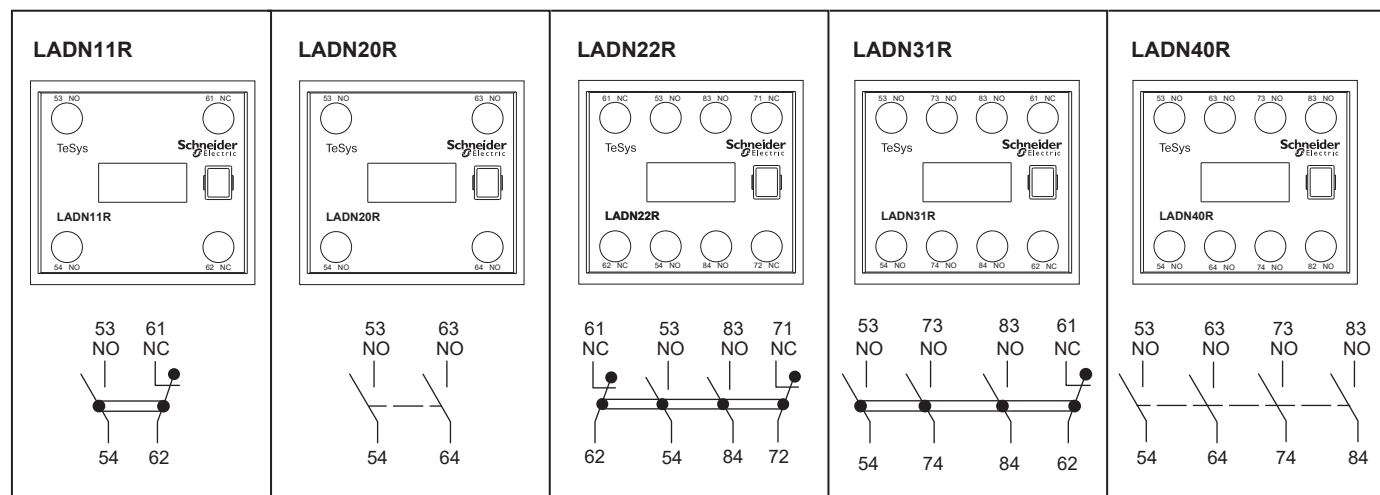

可能有火灾或者触电的危险 (仅限UL高故障短路电流额定值的接触器)

- 支路保护设备断开, 表明故障电流已被中断。
 - 为降低火灾或触电风险, 应检查带电部件和其他控制元件, 如有损坏, 需及时更换。
- 不遵循上述说明可能导致人员伤亡或设备损坏。**

3P AC TeSys Deca contactors are grade 3 (LC1D09 -> LC1D18) and grade 2 (LC1D25 -> LC1D38) according to GB 21518.
 Maximum power consumption lower than 9.5 VA.
 根据 GB 21518 标准, 三相 TeSys Deca 系列交流接触器能效等级为 3 级 (LC1D09 -> LC1D18) 和 2 级 (LC1D25 -> LC1D38),
 产品最大吸持功率低于 9.5 VA

Note the difference in NO/NC positions between LADN●●R and LADN●●.
LADN●●R: This auxiliary block only supports standard coil contactor installation.

注意 LADN●●R 和 LADN●● 之间 NO/NC 位置的不同。
LADN●●R: 此辅助模块仅支持标准线圈接触器安装。