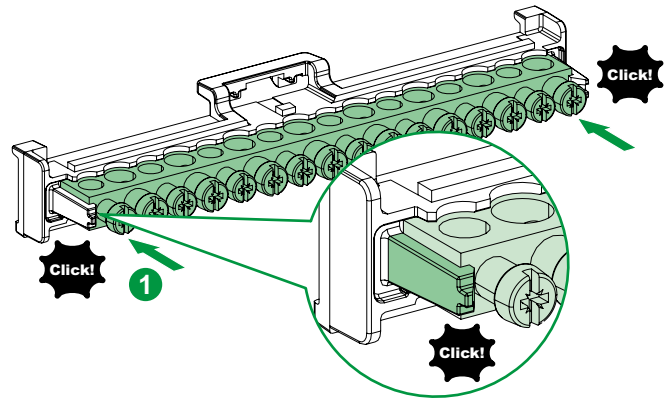

x 2

FR
Cet appareil se recycle
REPRISE À LA LIVRAISON
OU À DÉPOSER EN MAGASIN
OU À DÉPOSER EN DÉCHÈTERIE

1