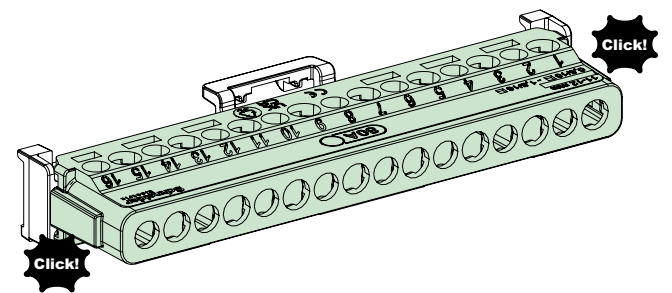

x 2

FR
Cet appareil se recycle
REPRISE À LA LIVRAISON
OU À DÉPOSER EN MAGASIN
OU À DÉPOSER EN DÉCHÈTERIE

1