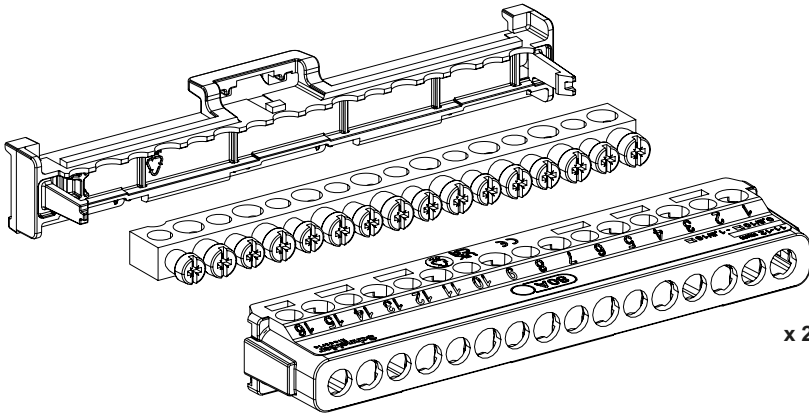

i

x 2

FR
Cet appareil se recycle
REPRISE À LA LIVRAISON
OU À DÉPOSER EN MAGASIN
OU À DÉPOSER EN DÉCHÈTERIE

1