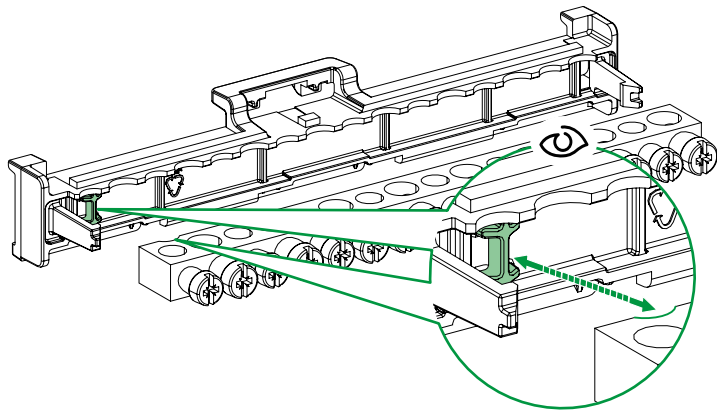

x 2

FR
Cet appareil se recycle
REPRISE À LA LIVRAISON
OU À DÉPOSER EN MAGASIN
OU À DÉPOSER EN DÉCHÈTERIE

1