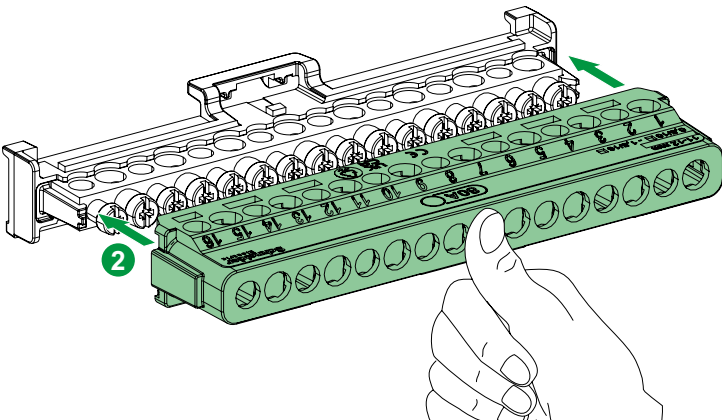

x 2

FR
Cet appareil se recycle
REPRISE À LA LIVRAISON
OU À DÉPOSER EN MAGASIN
OU À DÉPOSER EN DÉCHÈTERIE

1