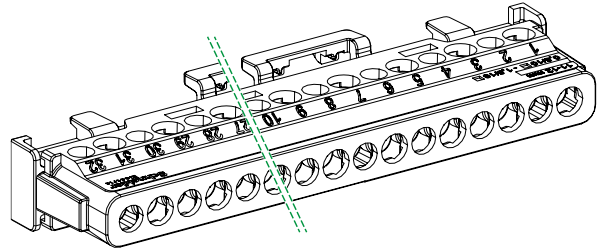

LGYT2A32

i

x 2

FR
Cet appareil se recycle
REPRISE À LA LIVRAISON
OU À DÉPOSER EN MAGASIN
OU À DÉPOSER EN DÉCHÈTERIE

1