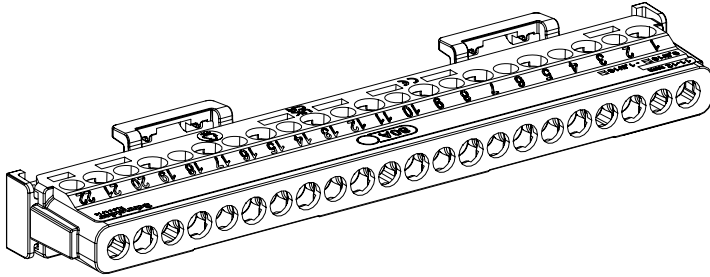

LGYT2A22

i

x 2

FR
Cet appareil se recycle
REPRISE À LA LIVRAISON
OU À DÉPOSER EN MAGASIN
OU À DÉPOSER EN DÉCHÈTERIE

1