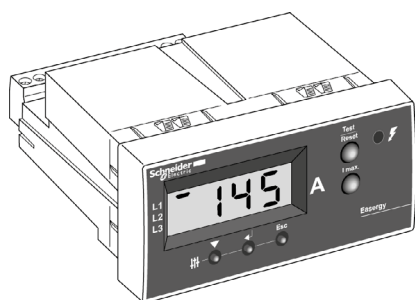

Easergy Range Flair Din

GDE7088100

The user manual for this product can be downloaded from the following address:

Le manuel d'utilisation de ce produit peut être téléchargé à l'adresse suivante :

El manual de usuario de este producto puede ser descargado desde la siguiente dirección: