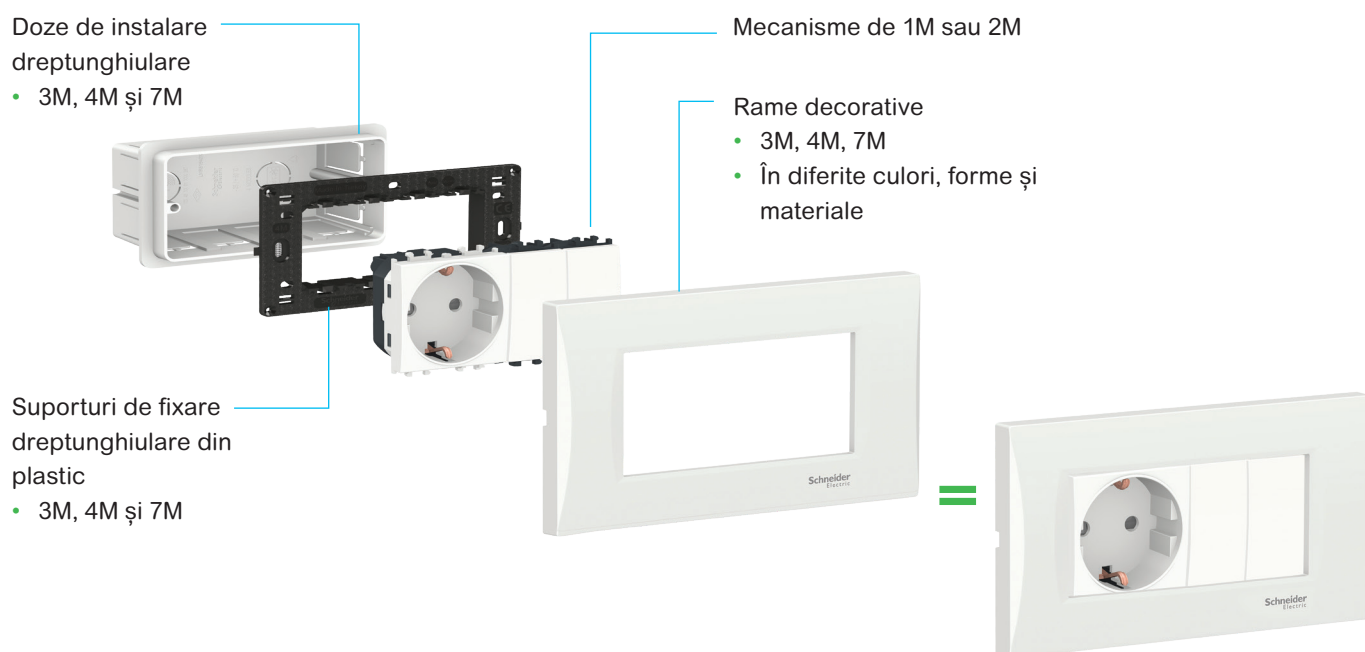

Un design intuitiv pentru o instalare simplificată

Gama Easy Styl este proiectată pentru a fi simplă de instalat și fixat. Ramele decorative se instalează rapid, prin apăsarea acestora pe mecanisme.

Dimensiunile mari ale bornelor de intrare facilitează montarea cablurilor rigide și flexibile de 2,5 mm².

- Montajul mecanismelor se realizează printr-un simplu clic.
- Ramele decorative se instalează rapid, doar apăsându-le pe mecanisme.
- Pentru toate funcțiile se utilizează același tip de borne conice.
- Diagrame clare de cablare electrică pe produse.
- Sunt posibile două arhitecturi de instalare

Instalare modulară, în doze de montaj rectangulare

Instalare universală în doze rotunde CE60.

se.com/ro

Life Is On

Schneider
Electric

Schneider Electric România SRL
Str. Gara Herăstrău nr. 4,
Clădirea Green Court-A, Etaj 2,
Sector 2, București, România

© 2021 Schneider Electric. Marcă înregistrată.