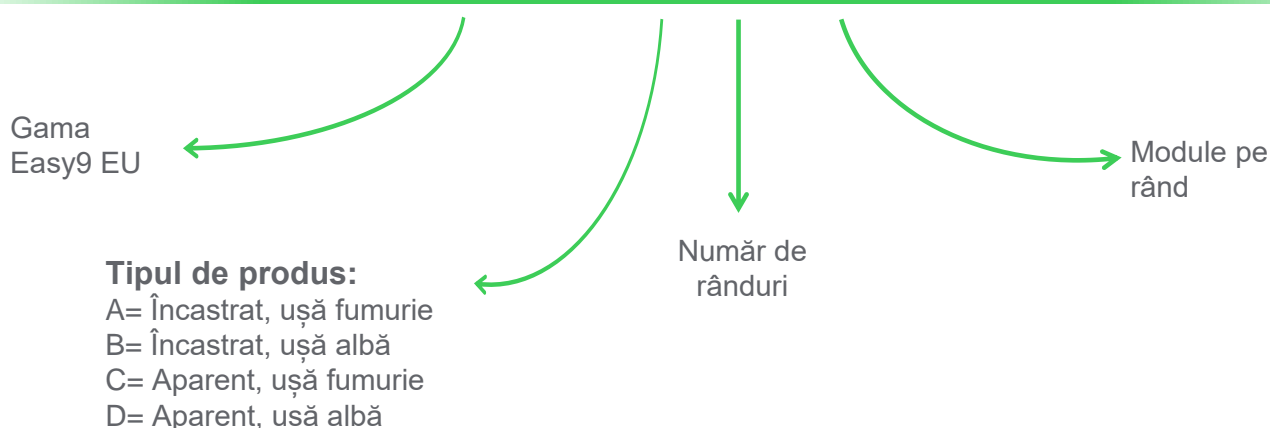

Referințe comerciale ușor de ales

EZ9EU A 1 12

Referință comercială	Denumire produs
EZ9EUA108	Easy9EU, Cofret cu montaj incastrat, 1x8 Module, usa fumurie, cu 2 blocuri terminale
EZ9EUA112	Easy9EU, Cofret cu montaj incastrat, 1x12 Module, usa fumurie, cu 2 blocuri terminale
EZ9EUA118	Easy9EU, Cofret cu montaj incastrat, 1x18 Module, usa fumurie, cu 2 blocuri terminale
EZ9EUA212	Easy9EU, Cofret cu montaj incastrat, 2x12 Module, usa fumurie, cu 2 blocuri terminale
EZ9EUA312	Easy9EU, Cofret cu montaj incastrat, 3x12 Module, usa fumurie, cu 2 blocuri terminale
EZ9EUB108	Easy9EU, Cofret cu montaj incastrat, 1x8 Module, usa alba, cu 2 blocuri terminale
EZ9EUB112	Easy9EU, Cofret cu montaj incastrat, 1x12 Module, usa alba, cu 2 blocuri terminale
EZ9EUB118	Easy9EU, Cofret cu montaj incastrat, 1x18 Module, usa alba, cu 2 blocuri terminale
EZ9EUB212	Easy9EU, Cofret cu montaj incastrat, 2x12 Module, usa alba, cu 2 blocuri terminale
EZ9EUB312	Easy9EU, Cofret cu montaj incastrat, 3x12 Module, usa alba, cu 2 blocuri terminale
EZ9EUC108	Easy9EU, Cofret cu montaj aparent, 1x8 Module, usa fumurie, cu 2 blocuri terminale
EZ9EUC112	Easy9EU, Cofret cu montaj aparent, 1x12 Module, usa fumurie, cu 2 blocuri terminale
EZ9EUC118	Easy9EU, Cofret cu montaj aparent, 1x18 Module, usa fumurie, cu 2 blocuri terminale
EZ9EUC212	Easy9EU, Cofret cu montaj aparent, 2x12 Module, usa fumurie, cu 2 blocuri terminale
EZ9EUC312	Easy9EU, Cofret cu montaj aparent, 3x12 Module, usa fumurie, cu 2 blocuri terminale
EZ9EUD108	Easy9EU, Cofret cu montaj aparent, 1x8 Module, usa alba, cu 2 blocuri terminale
EZ9EUD112	Easy9EU, Cofret cu montaj aparent, 1x12 Module, usa alba, cu 2 blocuri terminale
EZ9EUD118	Easy9EU, Cofret cu montaj aparent, 1x18 Module, usa alba, cu 2 blocuri terminale
EZ9EUD212	Easy9EU, Cofret cu montaj aparent, 2x12 Module, usa alba, cu 2 blocuri terminale
EZ9EUD312	Easy9EU, Cofret cu montaj aparent, 3x12 Module, usa alba, cu 2 blocuri terminale